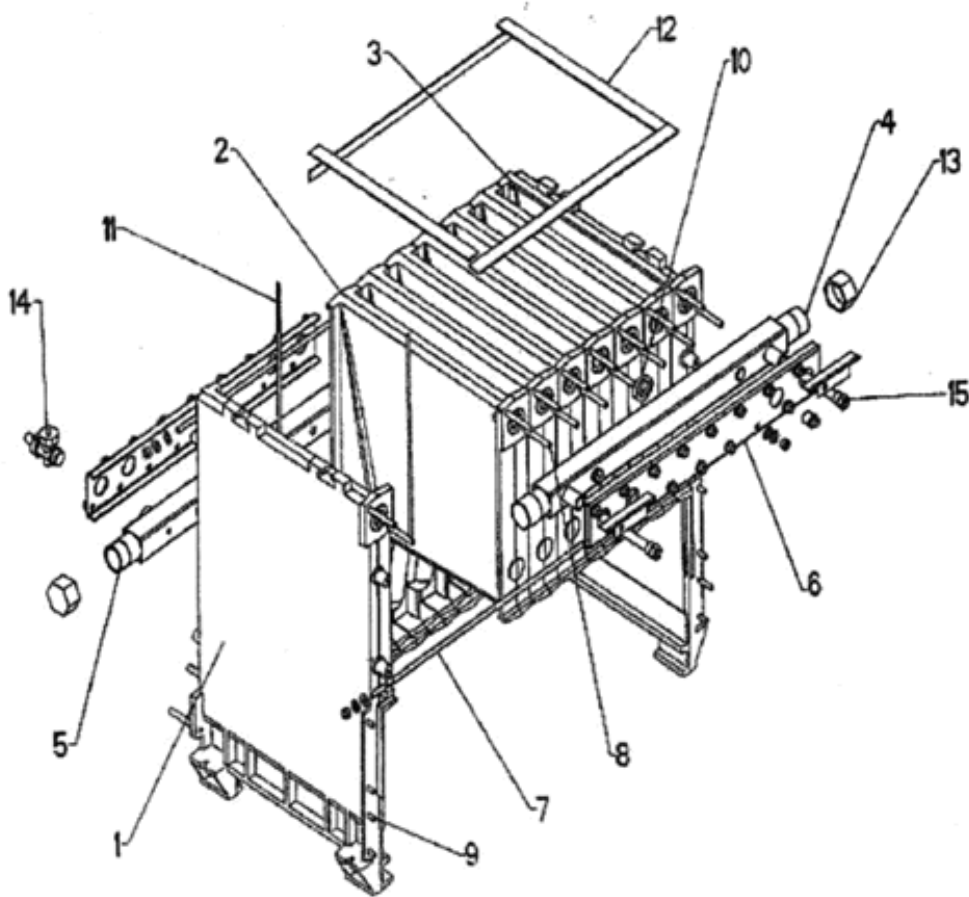

EDENA 3 CLASSIC

EDENA 3 CLASSIC

A PARTIR DE 1998

N° 1919

CORPS

133

EDENA 3 CLASSIC

Repère	Référence	Désignation	Quantité
1	S19235368	ENS.COTE DROIT CLASSIC 3 PR	1,0000
2	SN9072759	ACCROCHAGE PORTE PROFIT P.R	1,0000
3	SN9072779	SUPPORT D.DE PORTE PROFIT P.R	1,0000
4	S17071662	FIL MASSE CREATIS/EDENA 3	1,0000
5	S19235378	ENS.COTE G.CLASSIC 3 P.R	1,0000
6	SN9072769	SUPPORT G.DE PORTE PROFIT P.R	1,0000
11	S17880658	SACHET ETRIER M6 PROFIT PR	4,0000
12	S17880659	SACHET VIS.COLLIER A RIVET PR	1,0000