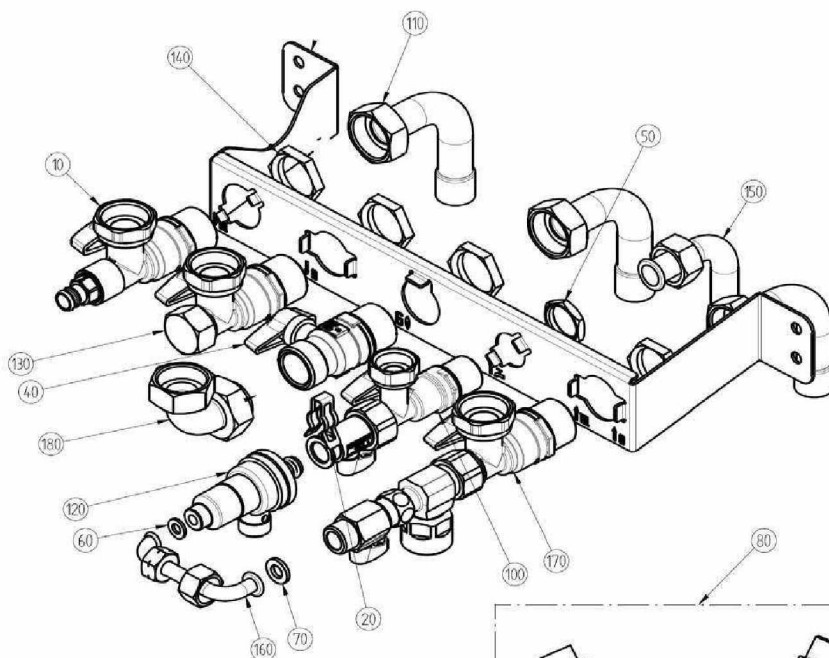

BARRETTE INITIA PLUS HTE CHAUFFAGE SEUL
A PARTIR DE JUIN 2012

N°	710857803

1

BARRETTE INITIA PLUS HTE CHAUFF SEUL - 7108578_Vue