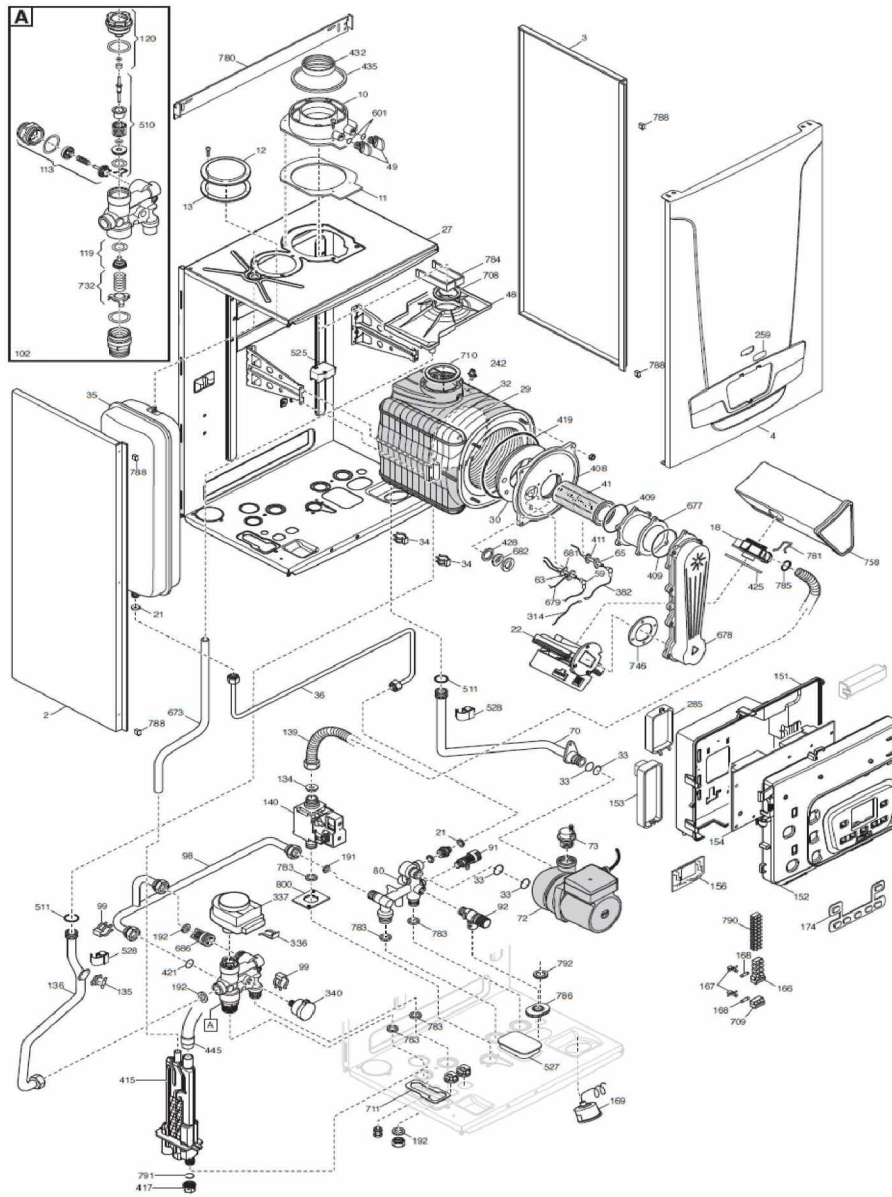

INITIA PLUS

A PARTIR DE MAI 2015

N°	721857401	INITIA PLUS 1.24 HTE