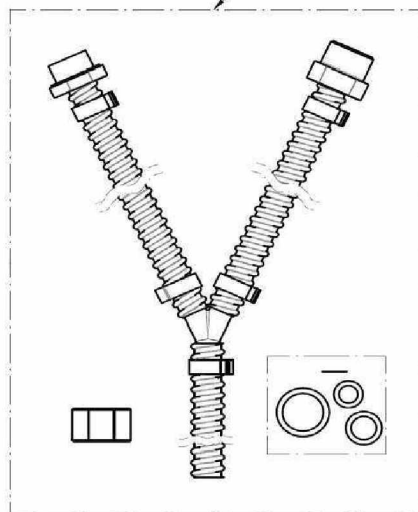

BARRETTE INITIA PLUS HTE CHAUFFAGE SEUL
A PARTIR DE JUIN 2012

N°	710857803

1

BARRETTE INITIA PLUS HTE CHAUFF SEUL - 7108578_Vue