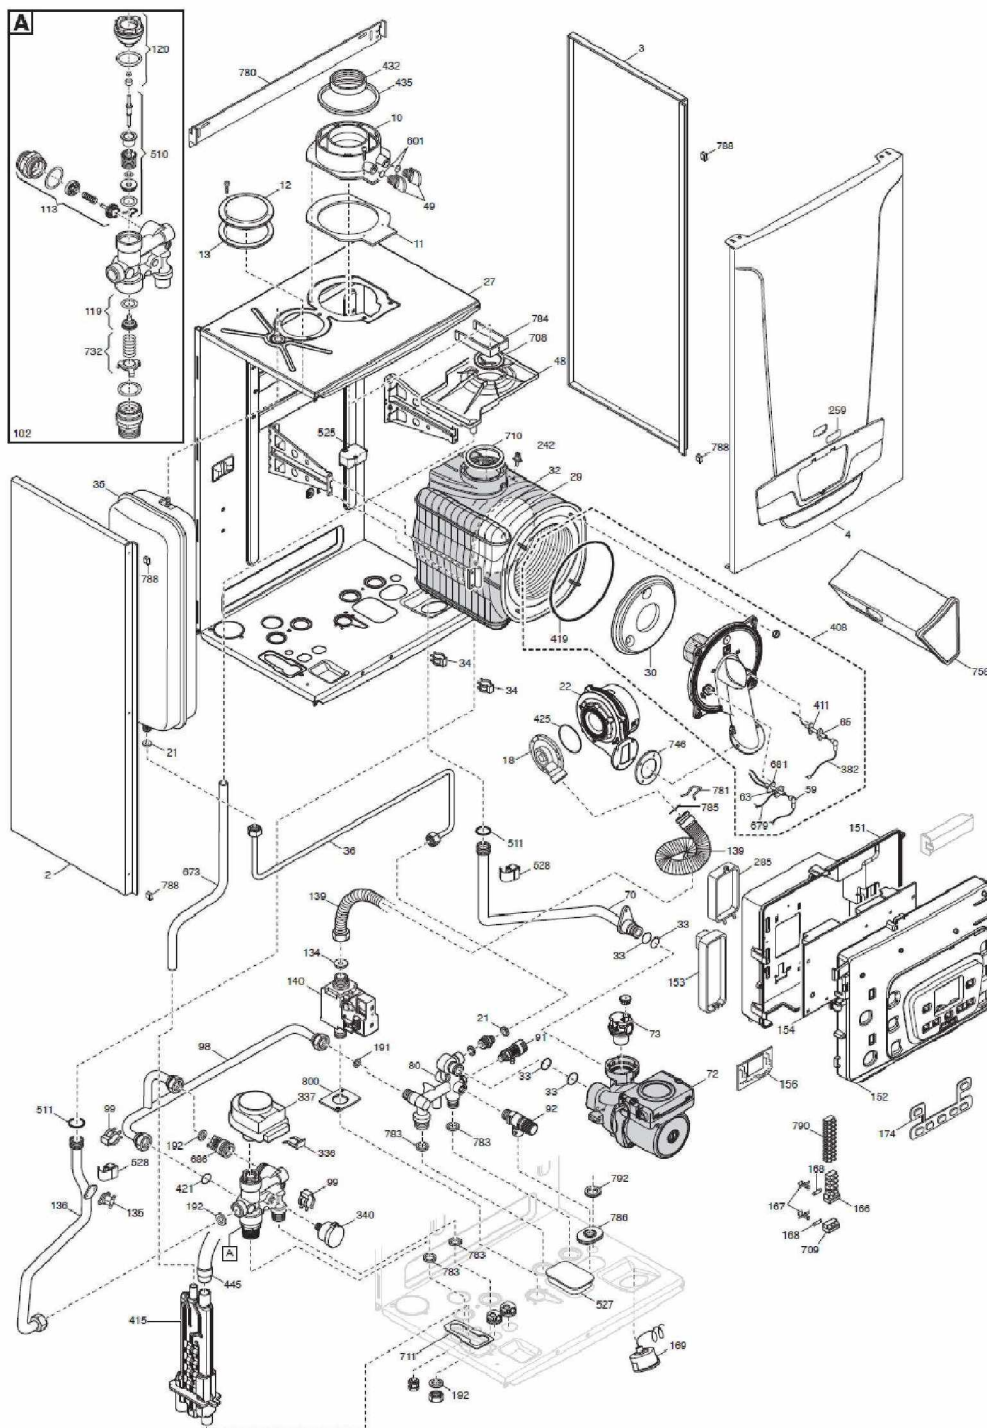

Tab 668

INITIA+ HTE 1.24

Réf.	Référence	Description	Qté	Tarif	Substitut	Tarif Sub.	Remarques
2	SX710066	PANNEAU GAUCHE INITIA PLUS	1				
3	SX710066	PANNEAU DROIT INITIA PLUS	1				
4	7648475	PANNEAU AVANT INITIA+	1	32,80 €			
10	SX540902	RACCORDEMENT VENTOUSE (1	1				
11	SX540901	JOINT VENTOUSE CAOUTCHOUC	1				
12	SX510869	OBTURATEUR (5108690)	1	1,05 €			
13	SX540740	JOINT OBTURATEUR DECOUPE (x3	1	1,05 €			
18	SX710078	VENTURI AGU3721	1				
21	SX540205	JOINT 6,1x11,5x1,5 (X3)	1				
22	7680621	EXTRACTEUR NRG118	1	155,00 €			
27	7216211	CHAMBRE ETANCHE	1	28,70 €			
29	SX710283	PANNEAU ISOLANT ARRIERE	1				
30	SX541102	PANNEAU ISOLANT (5411020	1				
32	SX567194	ECHANGEUR PRINCIPAL 4E (5	1				
33	SX710963	O-RING 22X3 EPDM (x3)	1	4,40 €			
34	SX838086	CLIPS ECHANGEUR PRINCIPAL	1				
35	SX710022	VASE D'EXPANSION 8L	1				
36	SX710157	TUBE LIAISON VASE	1				
48	SX710282	GOUTIERE AIR NEUF	1				
49	SX540928	BOUCHON RACCORD.VENTOUSE	1				
59	SX851352	CABLE ELECT.D'ALLUMAGE L=250	1				
63	SX710220	ELECTRODE ALLUMAGE HTE	1				
65	SX710220	ELECTRODE IONISATION HTE	1	18,40 €			
70	7669298	TUBE ECHANGEUR-POMPE	1	Nous consulter...			
72	7221855	POMPE UMP 15-60 6M AVEC CABL.	1				
73	7219215	DEGAZEUR CALEFFI WI	1	10,90 €			
73	SX710493	DEGAZEUR POMPE	1				
80	SX711237	GROUPE RETOUR CHAUFFAGE	1				
91	SX565203	ROBINET DE VIDANGE (PDM5€	1	4,40 €			
92	SX995117	SOUPAPE DE SECURITE 3BARS	1				A CLIPSER
98	SX567277	TUBE BY-PASS CHAUFFAGE	1				
99	SX838085	CLIP TUBE BY-PASS	1				
102	SX568354	ENS.VANNE 3 VOIES (56835	1				
113	SX061710	GROUPE BY-PASS	1				
119	SX060576	CLAPET CHAUFFAGE V3V (6057	1				
120	SX060075	BOUCHON V3V CHAUFFAGE	1				
134	SX710011	DIAPHRAGME GAZ D5,6	1				
135	SX995076	SECURITE SURCHAUFFE 105Å° (9	1				
136	SX710157	TUBE DEPART CHAUFFAGE	1				
139	7667942	TUBE GAZ FLEXIBLE	1	22,90 €			
140	SX710023	VANNE GAZ VGU86S	1				
151	SX710018	COUVERCLE BOITIER ELECTRIQUE	1	5,60 €			
152	SX710036	PANNEAU AV.TABLEAU DE BORD	1				
153	SX710018	CAPOT BORNIER DE RACCORDEM	1	1,05 €			
154	7222134	CIRCUIT LMS 14 DUO/CH SEUL ERI	1	147,00 €			
156	7222166	CIRCUIT IMPRIME AVS77 ENS.	1	41,20 €			
166	SX842159	BORNIER DE RACCORDEMENT	1				
167	SX540534	PORTE-FUSIBLES (x3) (PDM54053	1	1,05 €			
168	SX995058	FUSIBLES 2A 250V (X10) (995058C	1