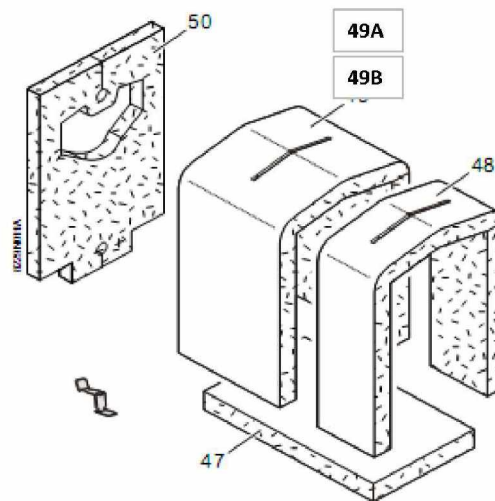

NXR4-14 Progress

Janvier 2011

N°	HABILLAGE