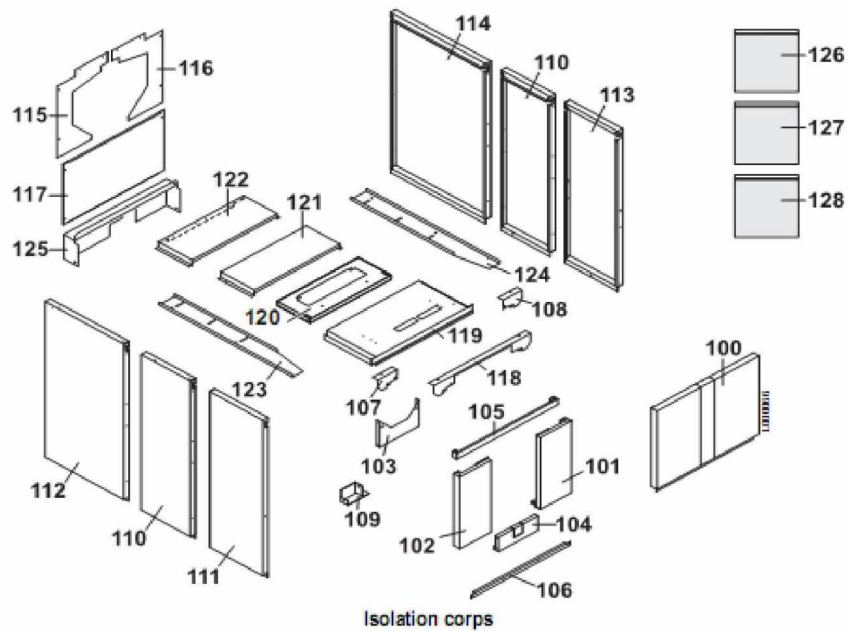

NXR4-14 Progress

Janvier 2011

N°	HABILLAGE