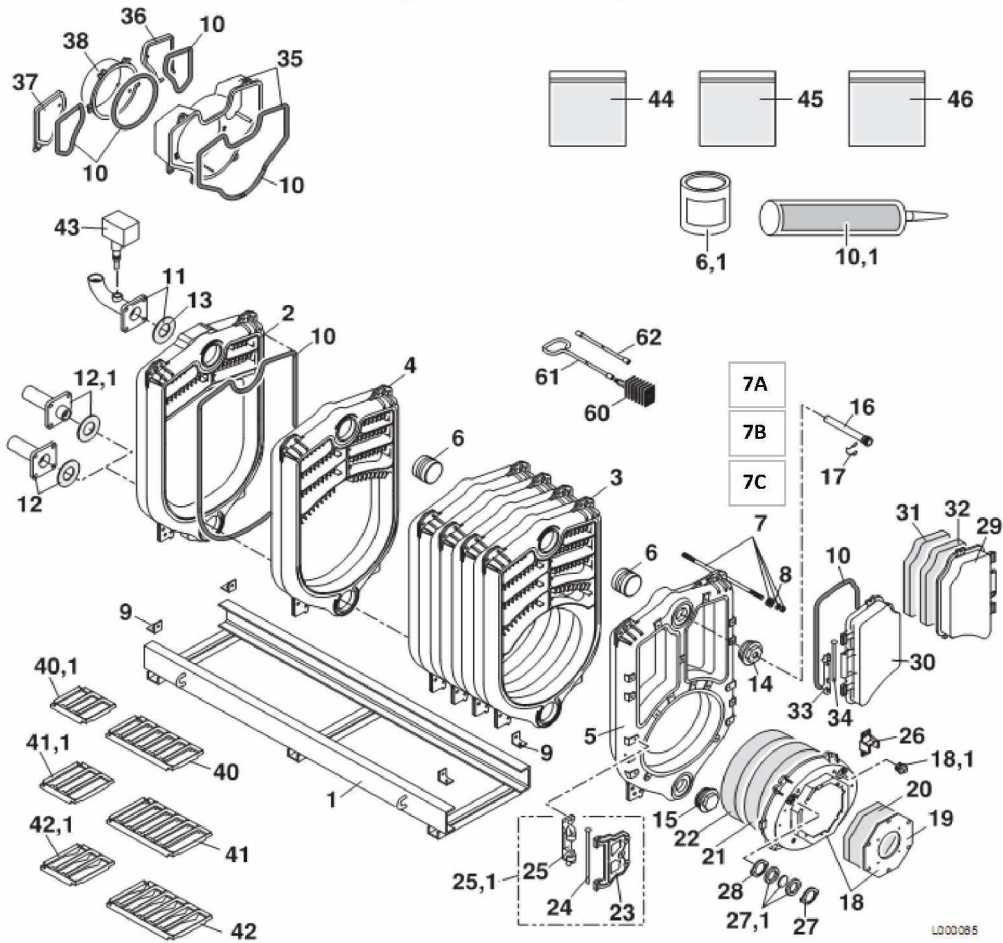

NXR4-14 Progress

Janvier 2011

N°	CORPS DE CHAUFFE	
----	------------------	--

Corps de chaudière + Divers

L000085

NXR4 PROGRESS

NXR 4 PROGRESS 14

Réf.	Référence	Description	Qté	Tarif	Substitut	Tarif Sub.	Remarques
1	SD300010	CHASSIS COMPLET 13-14 ELEMEN	1				
2	SD822989	ELEMENT ARRIERE COMPLET	1				
3	SD822900	ELEMENT INTERMEDIAIRE NORMA	1				
4	SD822900	ELEMENT INTERMEDIAIRE SPECIA	1				
5	SD822989	ELEMENT AVANT COMPLET	1				
6	SD800502	NIPPLE	1				
6	SD800502	NIPPLE	1				
7A	SD822989	TIGE D'ASSEMBLAGE 425 MM	1				
7B	SD822989	TIGE D'ASSEMBLAGE 620 MM	1				
7C	SD822989	TIGE D'ASSEMBLAGE 784 MM	1				
8	SD975401	RESSORT	1				
9	SD975252	EQUERRE DE FIXATION	1				
9	SD975252	EQUERRE DE FIXATION	1				
10	SD950860	CORDON DIAMETRE 10 SILICONE	1	17,00 €			
10	SD950860	CORDON DIAMETRE 10 SILICONE	1	17,00 €			
10	SD950860	CORDON DIAMETRE 10 SILICONE	1	17,00 €			
10	SD950860	CORDON DIAMETRE 10 SILICONE	1	17,00 €			
10	SD950860	CORDON DIAMETRE 10 SILICONE	1	17,00 €			
11	SD822989	TUBE DEPART+JOINT 11A 14 ELTS	1				
13	SD950141	JOINT 162X120X4	1				
14	SD820200	BOUCHON 2 1/2" - 1/2"	1				
15	SD801300	BOUCHON 2 1/2"- 1/2"	1				
16	SD850000	DOIGT DE GANT	1				
17	SD975812	RESSORT POUR DOIGT DE GANT	1	1,45 €			
18	SD822989	PORTE FOYERE PLEINE COMPLET	1				
19	SD822905	PLAQUE PLEINE POUR PORTE FOY	1				
20	SD975502	ISOLATION REHAUSSE	1				
21	SD975502	PROTECTION PORTE FOYERE	1				
22	SD975502	ISOLATION PORTE FOYERE	1				
23	SD822900	CHARNIERE RAPPORTEE	1				
24	SD975602	AXE POUR PORTE FOYERE	1				
25	SD822902	CHARNIERE POUR PORTE FOYERE	1				
26	SD822900	RAMPE	1				
27	SD975700	BRIDE REGARD	1				
28	SD950100	JOINT VISEUR DE FLAMME	1				
29	SD822989	PORTE DE RAMONAGE DROITE CF	1				
30	SD822989	PORTE DE RAMONAGE GAUCHE C	1				
31	SD975502	ISOLATION PORTE DE RAMONAGE	1				
32	SD975502	PROTECTION PORTE DE RAMONAG	1				
33	SD822902	CHARNIERE PORTE DE RAMONAG	1				
34	SD975602	AXE POUR PORTE DE RAMONAGE	1				
35	SD822989	BOITE A FUMMES COMPLETE	1				
36	SD822989	TAMPON DE RAMONAGE DROITE C	1				
37	SD822989	TAMPON DE RAMONAGE GAUCHE	1				
38	SD822989	BUSE DE FUMMES Ã 250-11Ã 14EL	1				
40	SD822900	ACCELERATEUR DE CONVECTION	1				
41	SD822900	ACCELERATEUR DE CONVECTION	1				
42	SD822900	ACCELERATEUR DE CONVECTION	1				
43	SD880247	CONTROLEUR DE DEBIT NXR4-13-	1				