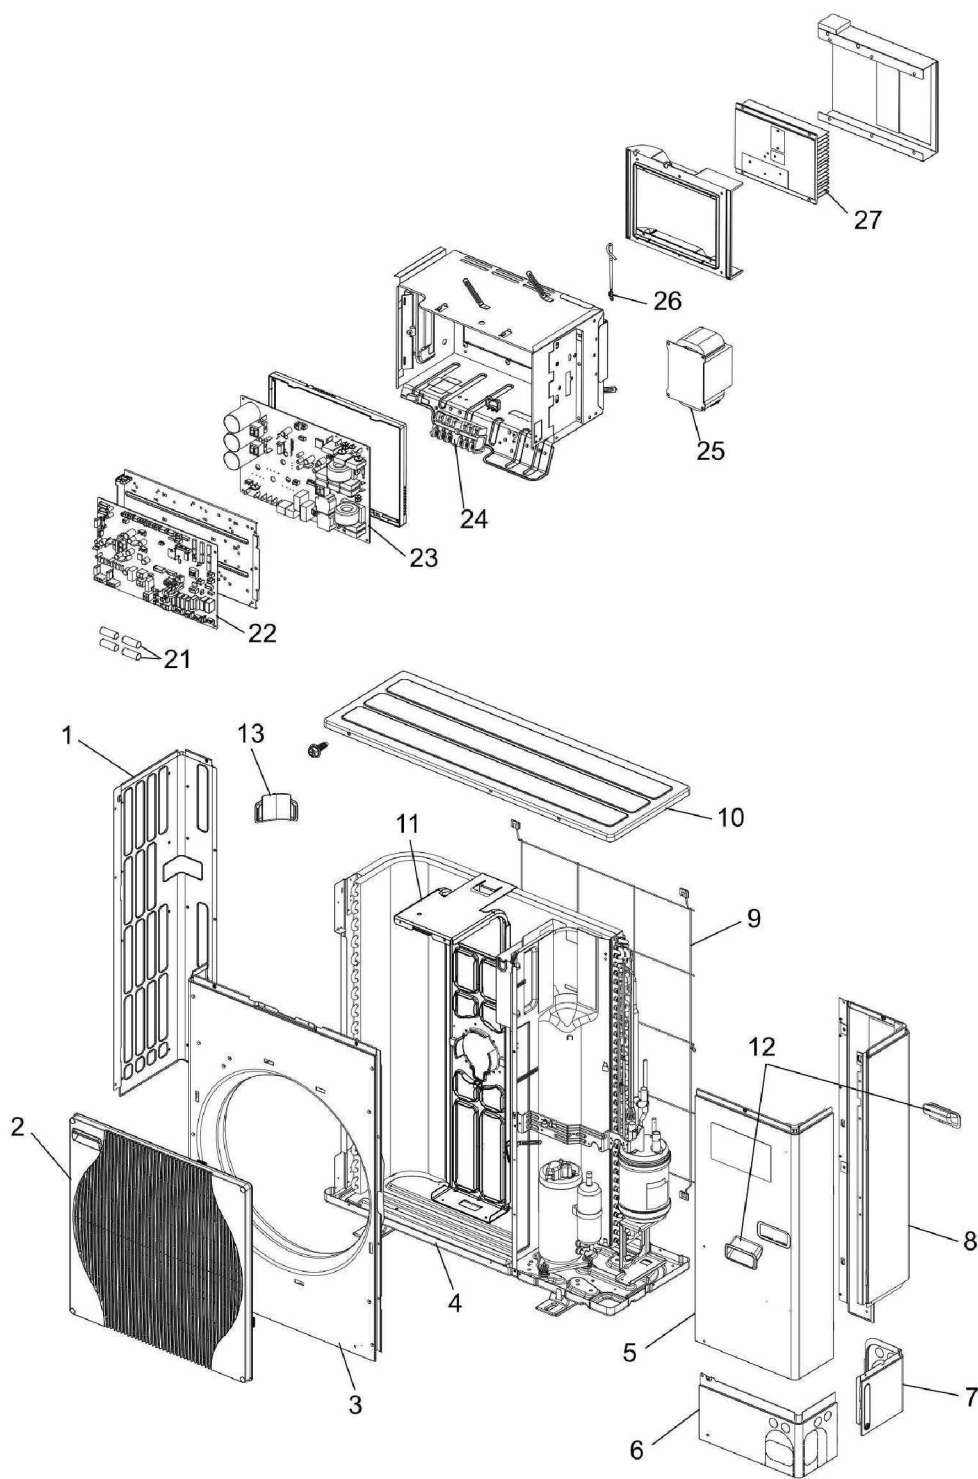

### PAC Air / Eau réversible AWHP-2 R3 (2020)

Réf.	Référenc	Description	Qté	Tarif	Substitut	Tarif Sub.	Remarques
1	7776706	BATTERIE (EVAPORATEUR/CONDE	1	Nous consulter...			
2	7776707	MOTEUR VENTILATEUR	1	Nous consulter...			
3	300018144	HELICE VENTILATEUR	0	109,00 €			
4	7776708	ECROU MEC M6	0	Nous consulter...			
5	7776709	ISOLATION SUPERIEURE COMPRE	0	Nous consulter...			
6	7776711	ISOLATION COMPRESSEUR	0	Nous consulter...			
7	7776715	FAISCEAU COMPRESSEUR	0	Nous consulter...			
8	7776716	COMPRESSEUR SNB220	0	Nous consulter...			SNB220FAC
9	7776717	PRESSOSTAT HP 63H	0	Nous consulter...			
10	7673329	SONDE HAUTE PRESSION	0	144,00 €			
11	7776718	SONDE GAZ TH4	0	Nous consulter...			
12	7776720	BOUCHON DE CHARGE ST	0	Nous consulter...			
13	7776722	BOUCHON DE CHARGE LB90	0	Nous consulter...			
14	7776723	VANNE ARRET 5/8" + FILTRE	0	Nous consulter...			
15	7776724	VANNE 4 VOIES	0	Nous consulter...			
16	7776725	BOBINE 21S4	0	Nous consulter...			
17	7776726	BOUTEILLE RESERVE DE PUISSAN	0	Nous consulter...			
18	7776727	SONDE TH34	0	Nous consulter...			
19	7776728	SONDE-H TH3	0	Nous consulter...			
20	300018219	SONDE EXTERIEUR BATTERIE TH6	0	99,30 €			
21	7776731	KIT DETENDEUR-BOBINE LEV B	0	Nous consulter...			
22	7776732	BOBINE XAP-5P ROUGE	0	Nous consulter...			LEV-B
23	7776733	KIT DETENDEUR-BOBINE LEV A	0	Nous consulter...			
24	7776734	BOBINE XAP-5P	0	Nous consulter...			LEV-A