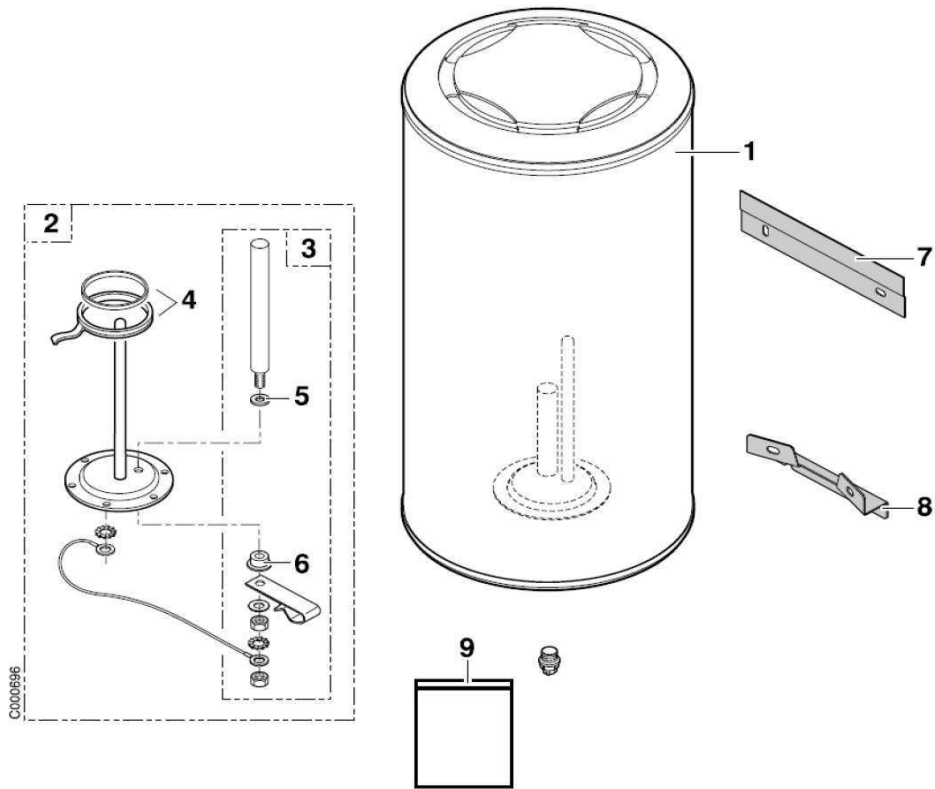

PIM 80

N°	C14891080	PIM 80	
----	-----------	--------	--

1

C14891080 PIM80_VUE

PIM 80L - 130L de 2011 à --

PIM 80L - 130L

Réf.	Référenc	Description	Qté	Tarif	Substitut	Tarif Sub.	Remarques
2	SD895355	TAMPON COMPLET	1				
3	SD895385	ANODE CPL DIAM.33 LONG.180	1	40,40 €			
4	SD897055	KIT JOINT 7 MM + JONC 5 MM	1	13,50 €			
5	SD950140	JOINT DIAM. 25X8-5X2	1	2,50 €			
6	SD949745	ENTRETOISE NYLON 8 MM	1	1,05 €			
7	SD200005	RAIL D'ACCROCHAGE	1				
8	SD200005	ETRIER DE FIXATION	1				
9	SD895385	SACHET VISSERIE	1				