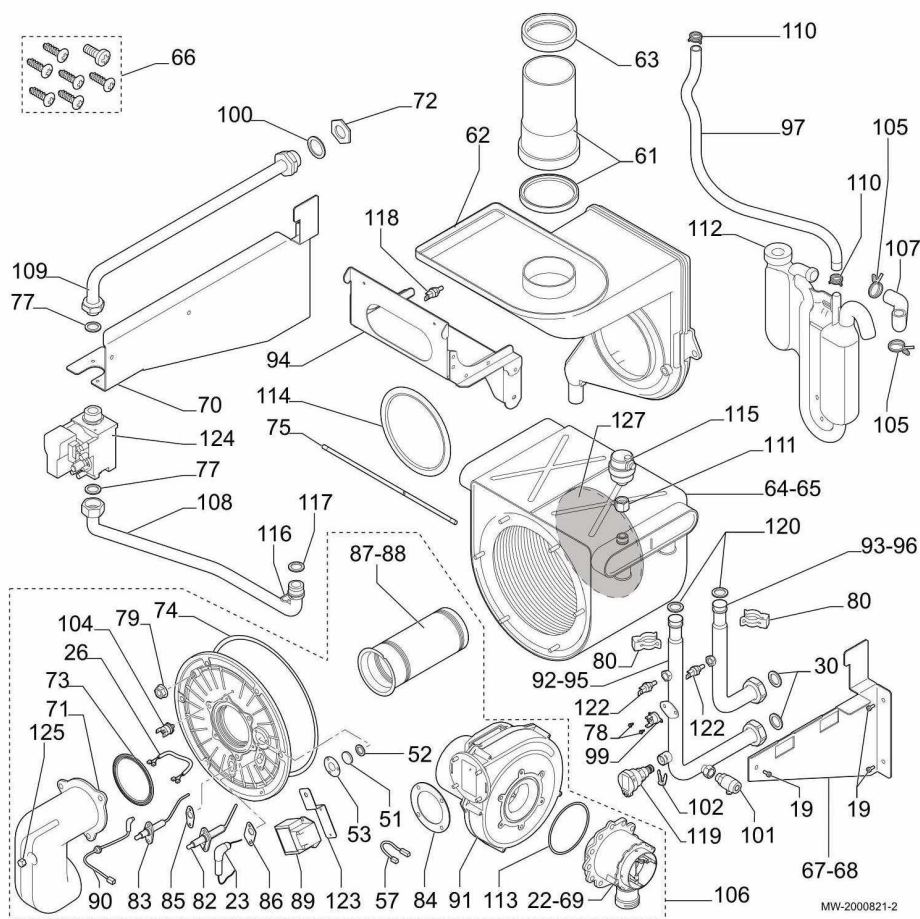

Réf.	Référence	Description	Qté	Tarif	Substitut	Tarif Sub.	Remarques
0	SX711473	ISOLATION ARRIERE ECHANGEUR	1	10,00 €			
0	SX541073	ISOLANT PORTE BRULEUR	1				
13	144703	CACHE TABLEAU	1	Nous consulter...			
19	S56987	VIS H A EMBASE CRANTEE, M6-16	1	18,80 €			
22	7104020	MELANGEUR MINI BI-CLAPET D24M	1	51,90 €			
23	851097	CABLE D'ALLUMAGE	1	1,05 €			
26	7672091	FAISCEAU THERMOSTAT SECURIT	1	5,60 €			
30	95013062	JOINT VERT 30X21X2	1	1,05 €			
51	7101121	VERRE VOYANT	1				
52	7101122	JOINT VOYANT	1	1,30 €			
53	7101123	BRIDE VOYANT	1	Nous consulter...			
57	7107773	CABLE TERRE L270	1	1,55 €			
61	7606200	RALLONGE FUMEE D80	1	11,10 €			
62	7103857	COLLECTEUR CONDENSAT HT 50'	1	Nous consulter...			
63	540927	JOINT D70 EPDM	1	Nous consulter...			
64	7103880	ECHANGEUR CLASSIQUE 41279 45	1	633,00 €			
65	7103876	ECHANGEUR CLASSIQUE 41341 65	1	1220,00 €			
66	7614630	KIT VISSERIE CORPS	1	21,30 €			
67	7606188	SUPPORT DROIT 45 KW	1	17,50 €			
68	7606189	SUPPORT DROIT 65 KW	1	20,10 €			
69	7104022	MELANGEUR MINI BI-CLAPET D30M	1	51,90 €			
70	7606191	SUPPORT GAUCHE 65 KW	1	23,50 €			
71	7103860	COLLECTEUR AIR GAZ HT	1	53,90 €			
72	97758747	ECROU ELASTIQUE PAL 3/4"	1	1,05 €			
73	7106243	JOINT BRULEUR HT	1	1,55 €			
74	541081	JOINT FRONTAL BRULEUR / ECHAUF	1	8,10 €			
75	521278	FIBRE DE VERRE D6 L=615	1	Nous consulter...			
77	95013060	JOINT VERT 24X17X2	1	1,05 €			
78	95770651	VIS CBL Z ST 2,9-6,5 C ZN	1	1,05 €			
79	95800252	ECROU HM6	1	1,05 €			
80	96350203	CLIPS POUR CONNEXION RAPIDE	1	1,45 €			
82	7102200	BOUGIE D ALLUMAGE	1				
83	7102207	SONDE D IONISATION	1	18,40 €			
84	7101156	JOINT VENTURI	1	2,00 €			
85	7101852	JOINT SONDE D IONISATION	1	1,60 €			
86	7101853	JOINT BOUGIE D ALLUMAGE	1	Nous consulter...			
87	7104017	BRULEUR 50 KW	1	482,00 €			
88	7104019	BRULEUR 70 KW	1	518,00 €			
89	843522	ALLUMEUR 2V	1	Nous consulter...			
90	7608718	CABLE SONDE X1	1	17,40 €			
91	7107541	VENTILATEUR RG 148/1200-3633	1	259,00 €			
92	7606813	TUYAU SORTIE CPLT 45KW	1				
93	7606828	TUYAU ENTREE CPLT 45KW	1	15,40 €			
94	7694331	SUPPORT ECHANGEUR FRNT 50K\	1	Nous consulter...			
94	7694434	SUPPORT AVANT 70KW ASSY	1	Nous consulter...			
95	7606814	TUYAU SORTIE CPLT 70KW	1				
96	7606830	TUYAU ENTREE CPLT 70KW	1	15,80 €			
97	7608178	TUBE CONDENSATS	1	1,80 €			
99	7106260	THERMOSTAT 105	1	2,20 €