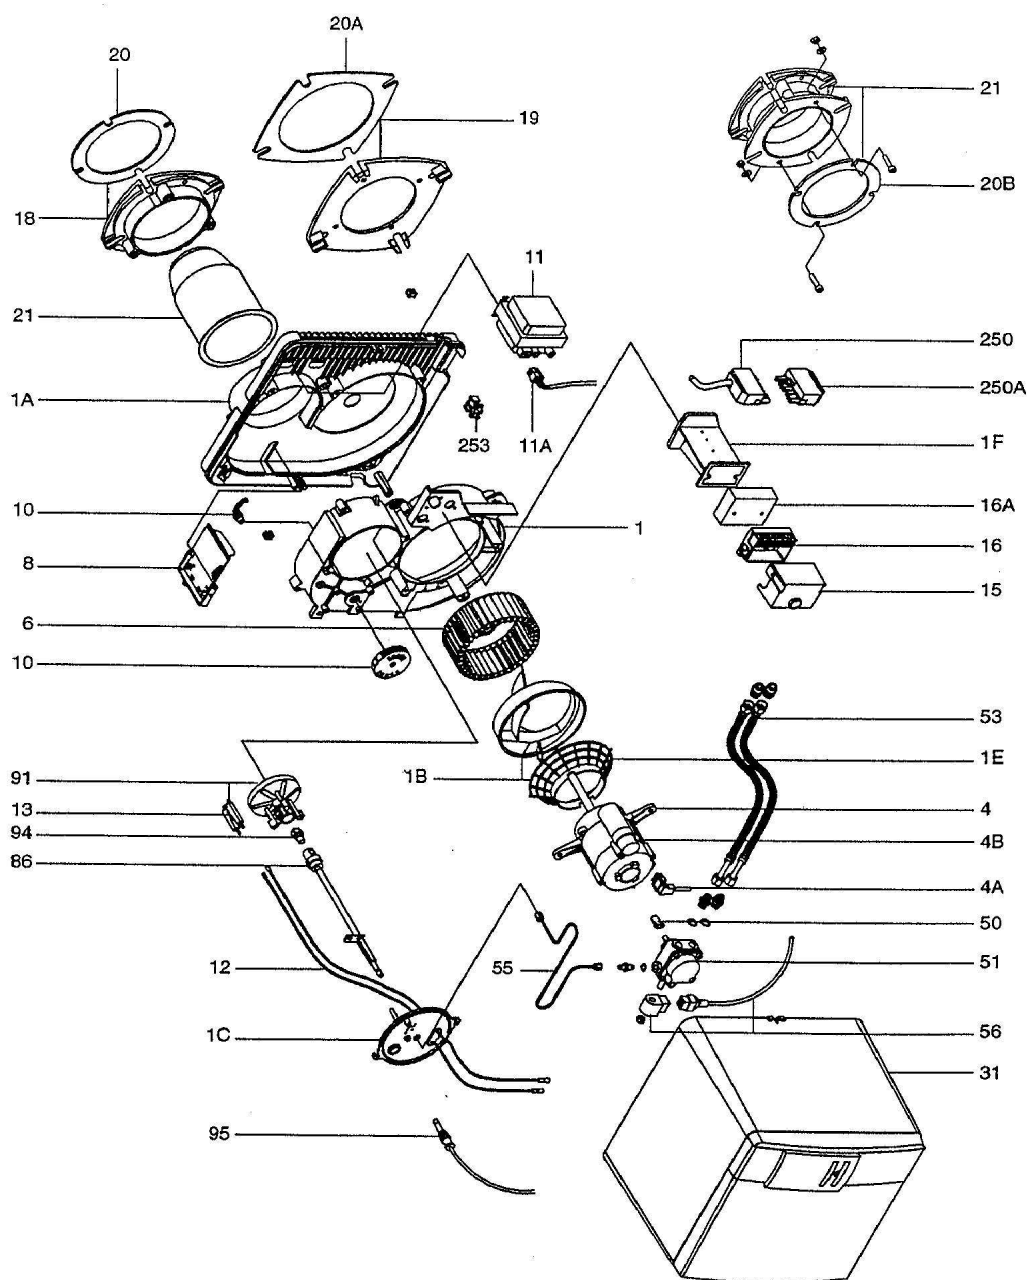

BRULEUR FIOUL TYPE 18 / 28 1A

1574 BRULEUR CF 18 1A

Réf.	Référence	Description	Qté	Tarif	Substituit	Tarif Sub.	Remarques
0	S5808418	POCHETTE ACCESSOIRES FIOUL	1	Nous consulter...			⊘
0	S5808418	POCHETTE VISSERIE	1	Nous consulter...			⊘
0	S5808349	POCHETTE FIXATION BRULEUR	1	69,90 €			
0	S5003508	FILTRE 25MM(3715735)	1	Nous consulter...			⊘
0	S5832761	FILTRE POMPE AN/S 3715735	1	Nous consulter...			⊘
1	S5808415	DEMI VOLUTE ARRIERE COMPLET	1	Nous consulter...			⊘
1A	S5808415	DEMI VOLUTE AVANT COMPLETE	1	Nous consulter...			⊘
1B	S5808415	ENS.OEILLARD + GRILLE	1	Nous consulter...			⊘
1C	S5808417	PLAQUE ARRIERE COMPLETE 1A	1	406,00 €			
1E	S5811931	GRILLE D'ASPIRATION	1	Nous consulter...			⊘
1F	S5808415	SUPPORT BOITE DE CONTROLE	1	Nous consulter...			⊘
4	S5808415	MOTEUR AEG 250W	1	718,00 €			
4A	S5851849	CABLE D'ALIMENTATION MOTEUR	1	38,70 €			
4B	S5820987	CONDENSATEUR 8MF MOTEUR	1	Nous consulter...			⊘
6	S5840994	TURBINE 160X62 RE + VIS	1	185,00 €			
8	S5808415	VOLET D'AIR	1	Nous consulter...			⊘
10	S5808416	BOUTON DE VOLET D'AIR COMPLE	1	63,20 €			
11	S5850422	TRANSFO ZM20/10 ENR 4022711	1	Nous consulter...			⊘
11	S5808415	TRANSFORMATEUR	1	Nous consulter...			⊘
11A	S5808318	CABLE RACCORD TRANSFORMATI	1	40,00 €			
12	S5808417	FILS H.T 18/28 "N" (LA PAIRE)	1	79,20 €			
12	S5808417	FILS HT BUSE GL1 (LA PAIRE)	1	68,10 €			
12	S5808417	FILS H.T 18/28 L646mm	1	42,00 €			
13	S5852842	BLOC D'ELECTRODES 1A	1				
15	S5003674	BLOC ACTIF LOA 24 (171B27)	1	243,00 €			
16	S5808416	SOCLE AGK11+PASSE CABLES AG	1	131,00 €			
16A	S5853981	REHAUSSE AGK 21	1	31,50 €			
18	S5808417	BRIDE FIXATION BRULEUR	1	279,00 €			
19	S5808425	CONTRE BRIDE COMPLETE	1	Nous consulter...			⊘
20	S5839009	JOINT DE FACADE 18/28	1	26,60 €			
20	S5839009	JOINT D'ETANCHEITE	1	Nous consulter...			⊘
20A	S5839008	JOINT ETANCHEITE 230X230	1	23,80 €			
20B	S5839010	JOINT ENTRETOISE BRIDE	1	25,70 €			
21	S5808423	BRIDE ENTRETOISE 18/28	1	390,00 €			
21	S5811932	TUYERE TYPE 18 ML	1	Nous consulter...			⊘
21	S5811932	TUYERE TYPE 18 GL1	1	Nous consulter...			⊘
21	S5811931	TUYERE TYPE 18 N L=190	1				⊘
31	S5808417	CAPOT CHAPPEE	1	Nous consulter...			⊘
50	S5840993	ACCOUPLLEMENT AEG 881 SAM4	1	6,60 €			
51	S5808416	POMPE FIOUL AS57C	1	Nous consulter...			⊘
53	S5808416	FLEXIBLES (LA PAIRE)	1	Nous consulter...			⊘
55	S5871666	TUBULURE POMPE A LIGNE	1	34,30 €			
56	S5832761	ELECTROV. 220V CPLT POMPE AS	1	83,70 €			
86	S5808417	ENS.LIGNE FIOUL 18/28 1A ML	1	385,00 €			
86	S5808417	LIGNE 1A BUSE GL1	1	Nous consulter...			⊘
86	S5808417	LIGNE TYP.18/28 1A "N"	1	383,00 €			
91	S5808418	STABILISATEUR COMPLET 18 1A	1	Nous consulter...			⊘
95	S5853975	CELLULE QRB1A A048B70B	1	Nous consulter...			⊘
250	S5808416	CONNECTEUR FEMELLE 7 BRO.C	1	108,00 €			