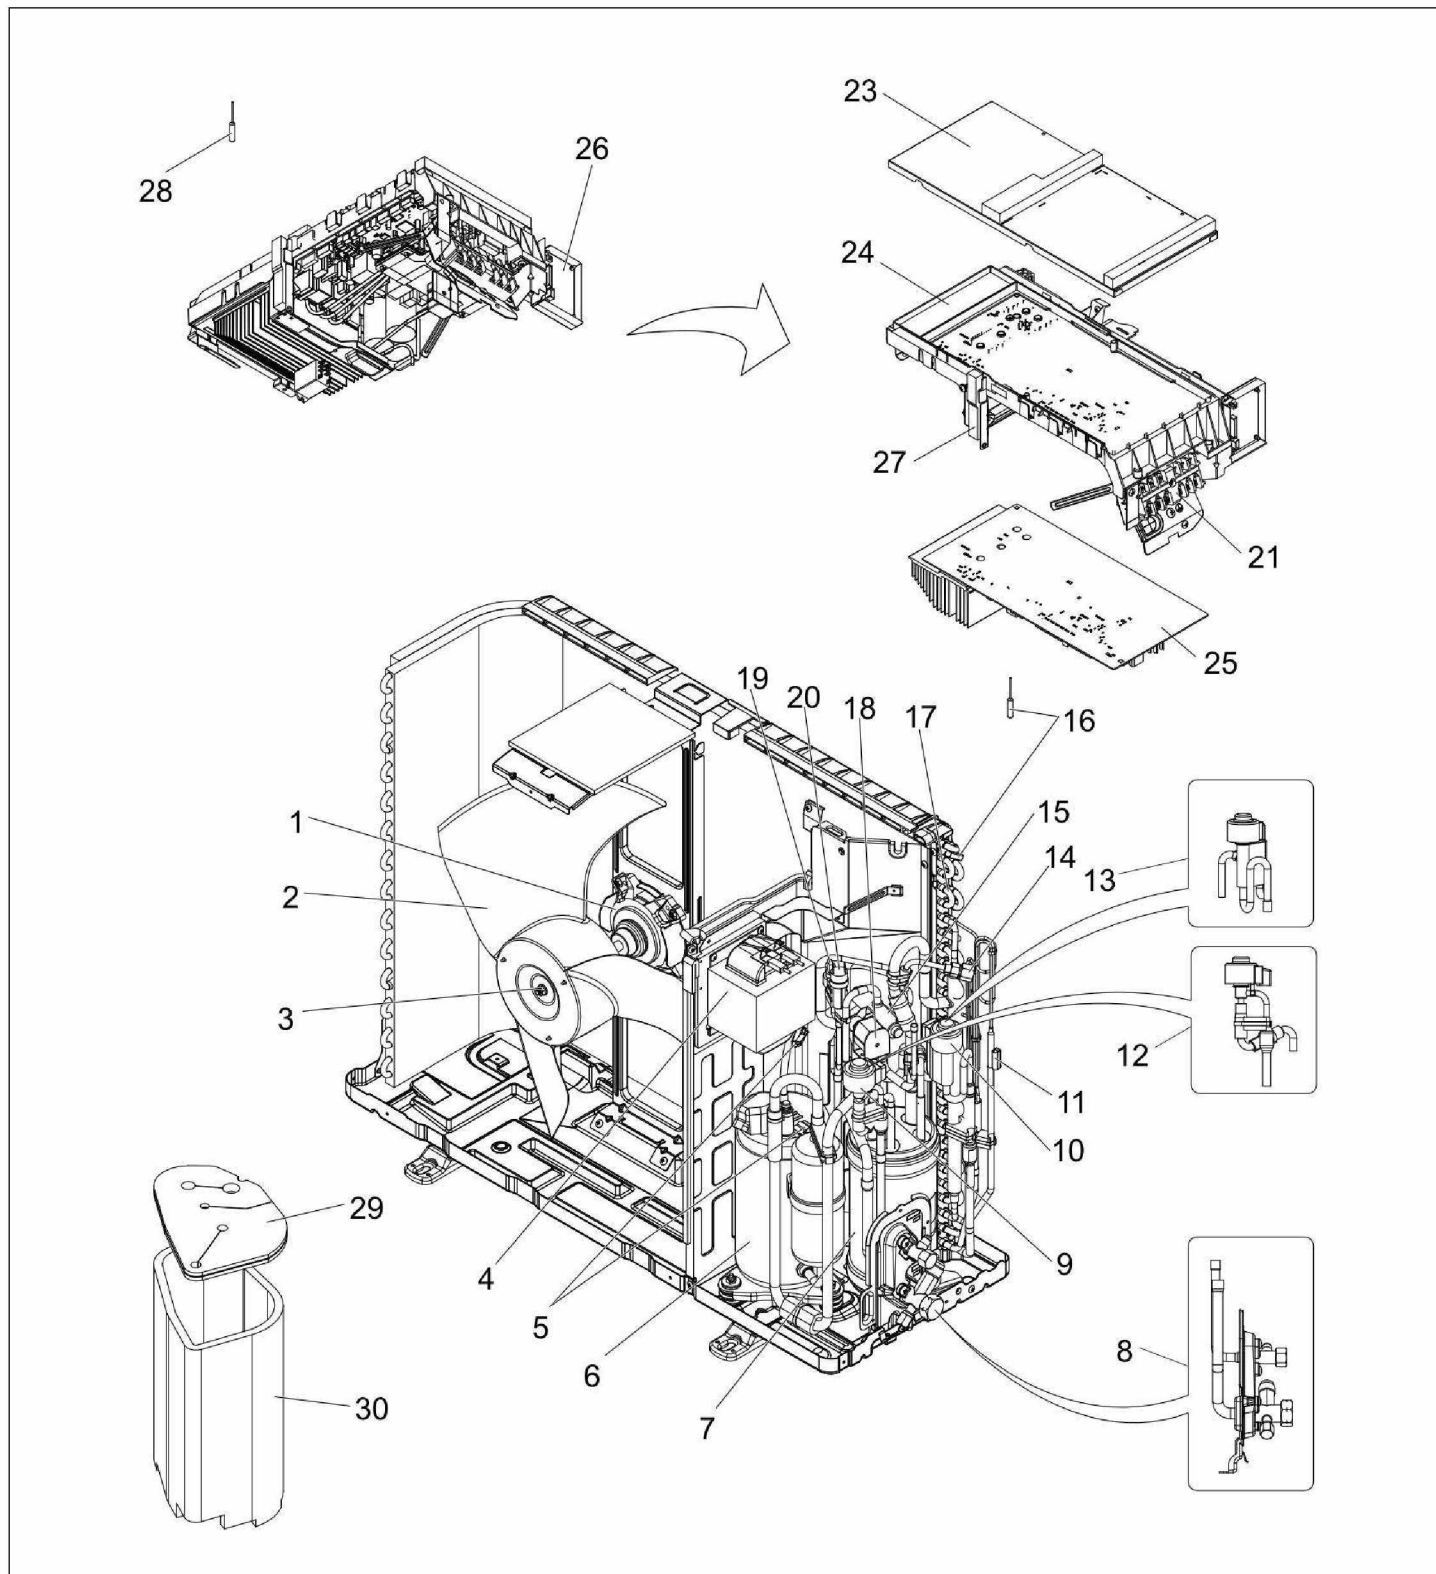

PAC AWHP-3  
PAC AWHP 6MR-3

Réf.	Référenc	Description	Qté	Tarif	Substitut	Tarif Sub.	Remarques
1	7673303	GRILLE VENTILATEUR	1	75,80 €			
2	7673305	PANNEAU AVANT	1	138,00 €			
3	7673306	SOCLE	1	154,00 €			
5	7673307	PANNEAU MAINTENANCE	1	56,60 €			
6	7673308	TRAPPE	1	64,50 €			
7	7673309	GRILLE PROTECTION ARRIERE	1	53,80 €			
8	7673310	PANNEAU LATERAL DROIT	1	154,00 €			
9	7673311	SUPPORT MOTEUR	1	75,90 €			
10	7673312	CHAPITEAU	1	110,00 €			
12	7673313	GOULOTTE	1	46,80 €			

PAC AWHP-3  
PAC AWHP 6MR-3

Réf.	Référenc	Description	Qté	Tarif	Substitut	Tarif Sub.	Remarques
0	7673338	FUSIBLE 10A 250V	1	42,70 €			
0	7673339	FUSIBLE 3.15A 250V	1	42,10 €			
0	7673340	FAISCEAU COMPRESSEUR	1	56,60 €			
1	7673314	MOTEUR VENTILATEUR	1	246,00 €			
2	7673315	HELICE	1	94,20 €			
3	7604150	ECROU	1	40,10 €			
4	7673316	SELF ACL	1	138,00 €			
5	7673317	SONDE TH4 - TH34	1	70,10 €			
6	7673318	COMPRESSEUR SNB130FTCM2	1	860,00 €			
7	7673319	BOUTEILLE RESERVE DE PUISSAN	1	170,00 €			
8	7673320	VANNES ARRET CPLT 1/4F-1/2F	1	138,00 €			
9	7673321	BOBINE LEV-B	1	70,10 €			
10	7673322	BOBINE LEV-A	1	70,10 €			
11	7673323	SONDE TH3	1	53,80 €			
12	7673324	DETENDEUR CPLT LEV-B	1	88,50 €			
13	7673325	DETENDEUR CPLT LEV-A	1	88,50 €			
14	300018092	BOUCHON DE CHARGE	1	66,10 €			
15	300023668	VANNE 4V AWHP 4-6MR	1	99,80 €			
16	7673326	SONDE TH6-7	1	56,60 €			
17	7673327	BATTERIE (EVAPORATEUR/CONDE	1	626,00 €			
18	7673328	BOBINE VANNE 4VOIES 21S4	1	70,10 €			
19	7673329	SONDE HAUTE PRESSION	1	144,00 €			
20	300018123	PRESSOSTAT H.P. 41.5 BAR	1	99,30 €			
21	300023673	BORNIER BRANCHEMENT AWHP 4	1	59,40 €			
23	7673330	COUVERCLE	1	48,20 €			
24	7673331	SUPPORT	1	48,20 €			
25	7673332	CARTE UNITE CENTRALE	1	541,00 €			
26	7673333	CARTE RELAIS	1	59,50 €			
27	7673334	SUPPORT RADIATEUR	1	50,90 €			
28	7673335	SONDE RADIATEUR TH8	1	45,50 €			
29	7673336	ISOLATION SUPERIEURE COMPRE	1	48,20 €			
30	7673337	ISOLATION COMPRESSEUR	1	61,60 €			