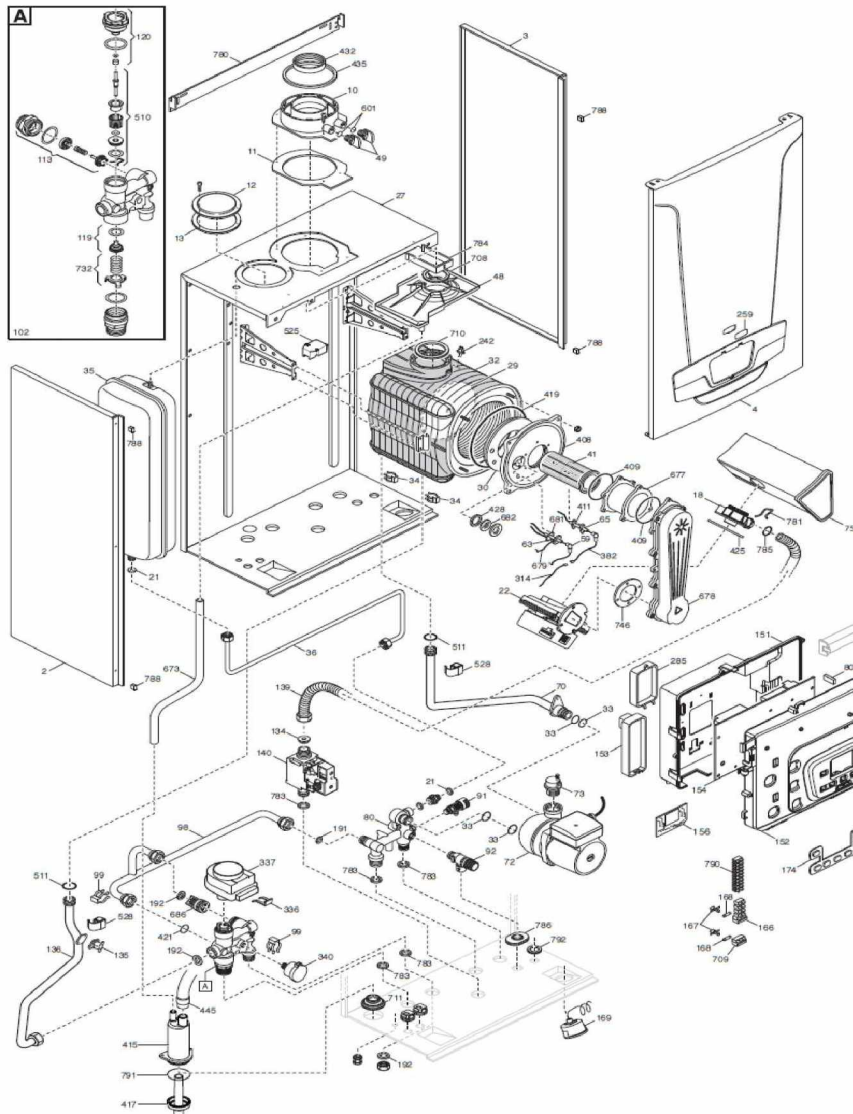

INITIA PLUS HTE

A PARTIR DE JUIN 2012

N°	710835901_2_3_4	INITIA PLUS 1.28 HTE	
----	-----------------	----------------------	--

INITIA PLUS HTE 1.28

Réf.	Référence	Description	Qté	Tarif	Substitut	Tarif Sub.	Remarques
0	SX710097	SUPPORT PANNEAU DE COMMANDE	1	1,35 €			
0	SX710428	CABLE X22/CTN	1				
0	SX710355	CABLE X11-13/VENT-POMP-V3V	1				
0	SX710267	CABLE X21/M2-CTN BALLON-EXT	1	2,80 €			
0	SX710103	CABLE MASSE	1	1,05 €			
0	SX710071	CABLE RALLONGE CTN FUMEE	1				
0	SX710079	CABLE X20/M2 SONDAS AUX	1	1,55 €			
0	SX710062	CABLE X14/VG-ALLUMEUR	1				
0	SX710062	CABLE X23 VENT	1				
0	SX710062	CABLE X42/M2-SONDE QAA	1	3,10 €			
0	SX710057	CABLE X10/BORNIER M1	1	2,80 €			
0	SX710066	CABLE X12/M1-TA	1	1,70 €			
0	SX710038	CABLE X41/AFFICHEUR	1				
0	SX841454	CABLE M1/TA (8414540)	1				
0	SX841462	CABLE M1 ALIM ELEC (8414620)	1				
2	SX710066	PANNEAU GAUCHE INITIA PLUS	1				
3	SX710066	PANNEAU DROIT INITIA PLUS	1				
4	SX710831	PANNEAU AVANT INITIA PLUS CH	1	32,80 €			
10	SX540902	RACCORDEMENT VENTOUSE (1)	1				
11	SX540901	JOINT VENTOUSE CAOUTCHOUC (1)	1				
12	SX510869	OBTURATEUR (5108690)	1	1,05 €			
13	SX540740	JOINT OBTURATEUR DECOUPE (x3)	1	1,05 €			
18	SX710078	VENTURI AGU3721	1				
21	SX540205	JOINT 6,1x11,5x1,5 (X3)	1				
22	SX710692	VENTILATEUR NRG118	1	155,00 €			
27	SX710305	C FRAME STD FUGAS VGU	1				
29	SX710283	PANNEAU ISOLANT ARRIERE	1				
30	SX541102	PANNEAU ISOLANT (5411020)	1				
32	SX567195	ECHANGEUR PRINCIPAL 5E (5671950)	1				
33	SX540313	O-RING 22X3 EPDM (x3) (5403130)	1	4,40 €			
33	SX710963	O-RING 22X3 EPDM (x3)	1	4,40 €			
34	SX838086	CLIPS ECHANGEUR PRINCIPAL	1				
35	SX710022	VASE D'EXPANSION 10L	1				
36	SX710157	TUBE LIAISON VASE	1				
41	SX567201	BRULEUR 5 E (5672010)	1				
48	SX710282	GOUTIERE AIR NEUF	1				
49	SX540928	BOUCHON RACCORD.VENTOUSE	1				
59	SX851352	CABLE ELECT.D'ALLUMAGE L=250	1				
63	SX710220	ELECTRODE ALLUMAGE HTE	1				
65	SX710220	ELECTRODE IONISATION HTE	1	18,40 €			
70	SX710156	TUBE POMPE/ECHANGEUR	1				
72	SX710158	POMPE UPRO 15-60 L4 2S GRUNDF	1				
73	SX710493	DEGAZEUR POMPE	1				
80	SX710266	GROUPE RETOUR CHAUFFAGE	1				
80	SX711237	GROUPE RETOUR CHAUFFAGE	1				
91	SX565203	ROBINET DE VIDANGE (PDM50)	1	4,40 €			
92	SX995117	SOUPAPE DE SECURITE 3BARS	1				A CLIPSER
98	SX567277	TUBE BY-PASS CHAUFFAGE	1				
99	SX838085	CLIP TUBE BY-PASS	1				