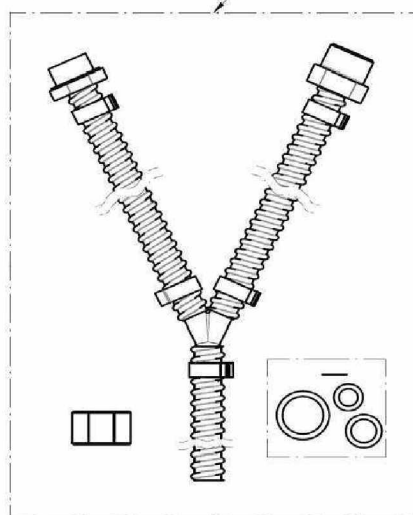

BARRETTE INITIA PLUS HTE CHAUFFAGE SEUL
A PARTIR DE JUIN 2012

N°	710857803

1

BARRETTE INITIA PLUS HTE CHAUFF SEUL - 7108578_Vue