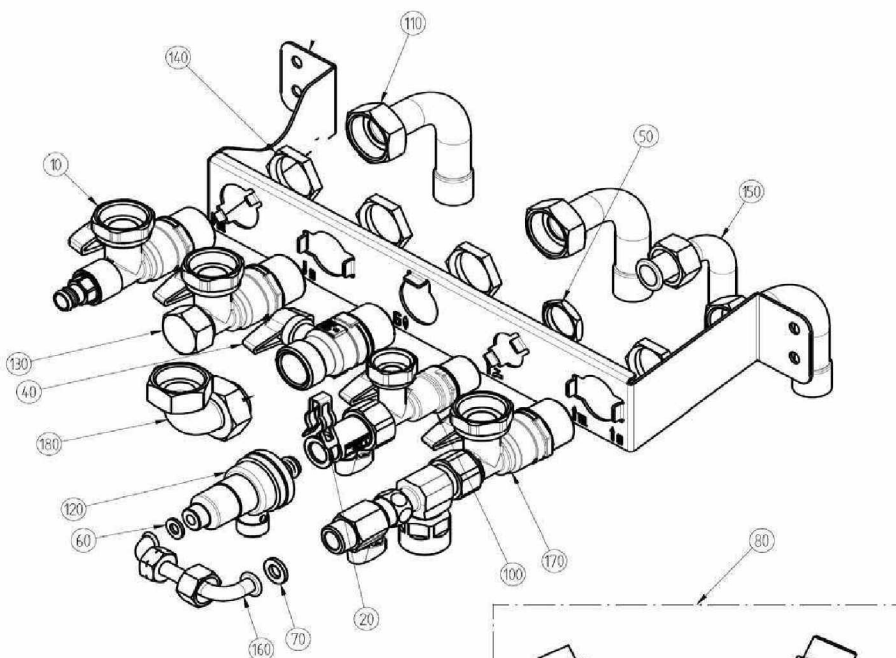

BARRETTE INITIA PLUS HTE CHAUFFAGE SEUL
A PARTIR DE JUIN 2012

N°	710857803

1

BARRETTE INITIA PLUS HTE CHAUFF SEUL - 7108578_Vue