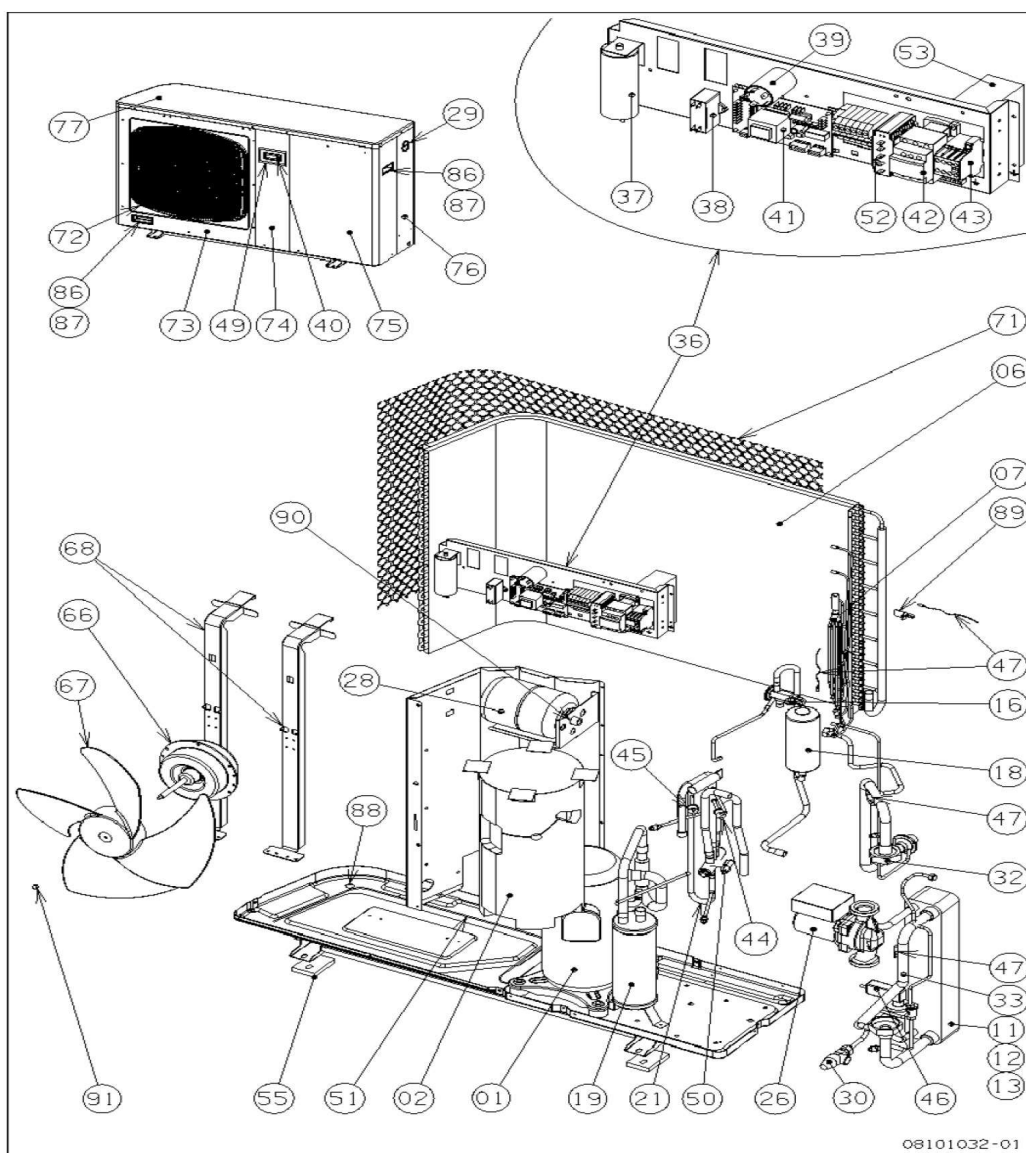

EXOLIA RO 8 BT

JANVIER 2006

C13BT0083

08101032-01

Réf.	Référenc	Description	Qté	Tarif	Substitut	Tarif Sub.	Remarques
1	SPAC6760	COMPRESSEUR ZP32K3E TDF522 :	1				
6	SPAC6760	ECHANGEUR ASSEMBLE	1				
7	SPAC6760	TUBE DISTRIBUTEUR	1				
11	SPAC6760	ECHANGEUR 8KW	1				
12	SPAC6760	ECHANGEUR AV.ISOLATION WP24.	1				
13	SPAC6760	ECHANGEUR EAU WP24X20P5/8 1/	1				
16	SPAC6760	DETENDEUR BBIZE2 ZGA 3/8 1/2 8p	1				
18	SPAC6760	BOUTEILLE LIQUIDE 0,62L	1				
21	SPAC6760	ENS.VANNE 4V CHILLER 8/10KW	1				
27	SPAC6760	KIT RACCORD 2634 G2 1 EAU	1				
28	SPAC6760	VASE D'EXPANSION 2L	1				
29	SPAC6760	MANOMETRE 6B D50 + ETRIER	1				
30	SPAC6760	SOUPAPE 3B 1/2 FF	1				
31	SPAC6760	FILTRE TAMIS 3/4" RO6/7/8/9	1				
33	SPAC6760	ENS.TUBE	1				
36	SPAC6706	PLATINE ELEC.COMPL.8KW H/P 38	1	Nous consulter...			
38	SPAC6380	CONDENSATEUR 6MF C24.5 ARCO	1				
39	SPAC6706	FILTRE REGULATEUR ECH210BDT	1				
40	SPAC6706	REGULATEUR SCHIL ECH210BDT	1				
41	SPAC6706	CARTE CONT.CHILLER	1				
42	SPAC6706	CONTACTEUR 9A 230V 50/60HZ	1				
43	SPAC6706	CONTACTEUR 8A(20A AC1)230VAC	1				
44	SPAC6706	PRESSOSTAT BP 0,5 - 2 BARS	1				
45	SPAC6706	PRESSOSTAT HP42/33BAR 061F83	1				
46	SPAC6706	PRESSOSTAT DIF.EAU	1				
47	SPAC6706	SONDE TEMPERATURE D'EAU	1				
47	SPAC6706	SONDE TEMPERATURE D'EAU	1				
47	SPAC6706	SONDE TEMPERATURE D'EAU	1				
49	SPAC6760	CACHE ETANCHEITE REGUL.	1				
50	SPAC6706	BOBINE ELECT.VANNE 4V LDK241	1				
51	SPAC6706	RESISTANCE TRACAGE DE CUVE	1	Nous consulter...			
55	SPAC6760	PLOT ANTI-VIBRATILE	1				
66	SPAC6380	MOTO VENTIL.KFC6T91C5PS PAC I	1				
67	SPAC6380	HELICE 4 P	1				
68	SPAC6380	SUPPORT VENTILATEUR	1				
71	SPAC6760	GRI PROTECTION TRANSPORT 113	1				
72	SPAC6760	GRILLE	1				
73	SPAC6760	PANNEAU AVANT SIMPLE SANS GF	1				
74	SPAC6760	PANNEAU AVANT DROIT	1				
75	SPAC6760	PANNEAU AVANT DROIT	1				
76	SPAC6760	PANNEAU COTE DROIT	1				
77	SPAC6760	PANNEAU SUPERIEUR	1	Nous consulter...			
86	SPAC6230	POIGNEE	1				
86	SPAC6230	POIGNEE	1				
87	SPAC6230	JOINT DE POIGNEE X3	1				
87	SPAC6230	JOINT DE POIGNEE X3	1				
88	SPAC6230	COUDE PLAS.CANELE CONDENSA	1				
89	SPAC6231	SUPPORT SONDE BATTERIE	1				
90	SPAC6760	RACCORD VASE EXPANSION 1/2"	1				