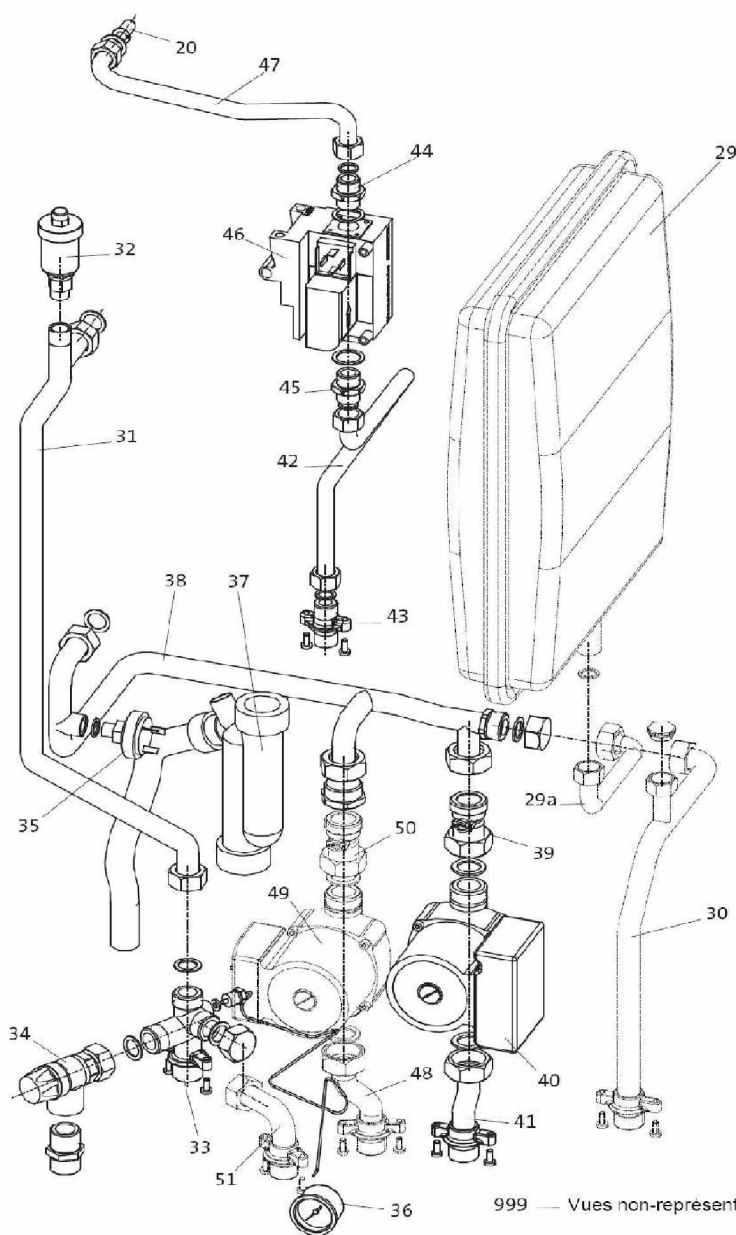

LUNA Ti HTE 22

A PARTIR DE JANVIER 2004

HYDRAULIQUE - LIGNE GAZ

1

Luna Ti HTE 22 - Hydraulique Ligne Gaz_Vue

Réf.	Référenc	Description	Qté	Tarif	Substitut	Tarif Sub.	Remarques
20	SRN60164	INJECTEUR 7MM	1	7,20 €			GAZ NAT G
20	SRN98766	INJECTEUR 6.50MM	1	22,50 €			GAZ NAT G
20	SRN60165	INJECTEUR BBK 4,90mm	1	27,30 €			GAZ PROP/
29	SRN98635	VASE D'EXPANSION MAG WGB/WB	1	226,00 €			
30	SRN98862	TUYAU RACCORDS MAG WGB 2.15	1	Nous consulter...			
30	SRN98636	TUYAU RACCORDS MAG WGB 2.15	1	21,40 €			
31	SRN98637	TUYAU DEPART AVEC PURGEUR F	1	57,50 €			
32	SRN54184	PURGEUR AUTOMATIQUE 3/8" 10B.	1	21,80 €			
33	SRN98638	REPARTITEUR DE DEPART	1	43,20 €			
34	SRN97270	SOUPAPE SECURITE 3 BARS	1	21,90 €			
35	SRN56203	CONTROLEUR SECURITE D'EAU 1/	1	55,30 €			
36	SRN95339	MANOMETRE CPLT WGB 35	1	31,20 €			
37	SRN57756	SIPHON EAU CONDENS.A/TUBE CF	1	32,20 €			
38	SRN98639	TUYAU RETOUR WGB2.15/2.20	1	70,80 €			
39	SRN98640	CLAPET ANTI-THERMOSIPHON WC	1	56,50 €			
40	SRN98641	POMPE UPER POUR WGB2	1				
41	SRN98642	TUYAU RACCORD.RET.WGB2.15/2.	1	33,50 €			
42	SRN98643	TUYAU RACCORD.GAZ WGB2.15/2.	1	Nous consulter...			
43	SRN98644	NIPPLE DOUBLE TUYAU RACCORC	1	18,80 €			
44	SRN98869	VISSERIE RACCORD.VANNE GAZ S	1	10,60 €			
45	SRN98870	VISSERIE RACCORD.VANNE GAZ II	1	Nous consulter...			
46	SRN98645	VANNE GAZ WGB2.15-2.28 KROMSI	1				
47	SRN98646	TUYAUTERIE GAZ BRULEUR WGB2	1	38,80 €			
48	SRN98274	RETOUR BALLON (POMPE)	1	31,70 €			
49	SRN95526	POMPE UPS 15-50 130 1"	1	460,00 €			
50	SRN98640	CLAPET ANTI-THERMOSIPHON WC	1	56,50 €			
51	SRN98277	TUYAU DE RETOUR BALLON	1	Nous consulter...			
999	SRN98647	JEU DE JOINTS TUYAUTERIE	1	17,20 €