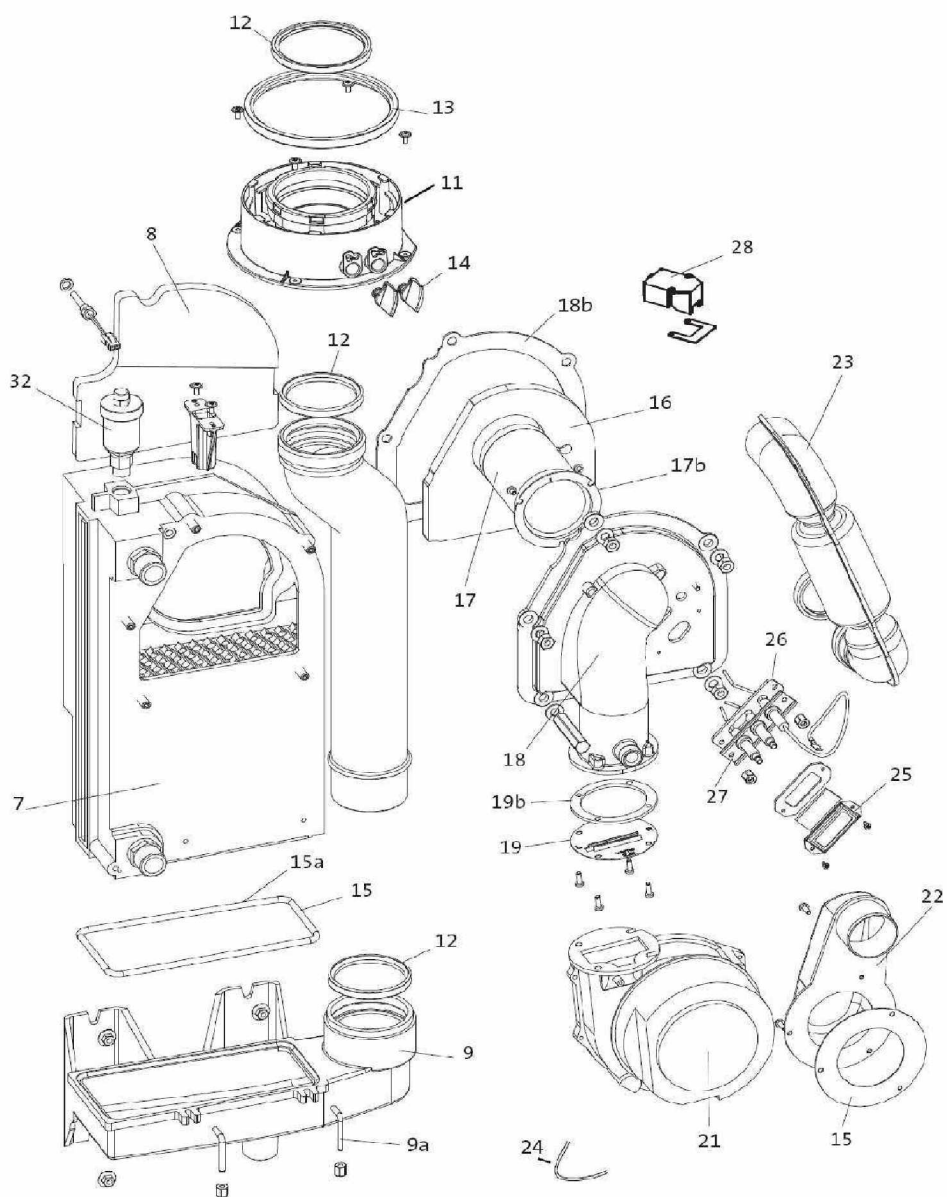

LUNA Ti HTE 22

A PARTIR DE JANVIER 2004

CORPS DE CHAUFFE - BRULEUR

999 — Vues non-représentées

1

Luna Ti HTE 22 - CDCBruleur\_Vue

Réf.	Référence	Description	Qté	Tarif	Substitut	Tarif Sub.	Remarques
7	SRN98612	ECHANGEUR WGB 2.15/2.20 ==>>	1	585,00 €			
8	SRN98667	PLAQUE ISOLATION ECHANGEUR	1	19,60 €			
9	SRN98613	CUVETTE EAU COND.WGB 2.15/2.2	1	139,00 €			
9a	SRN62445	CROCHET DE MAINTIEN/BAC COLL	1	5,70 €			
10	SRN98614	TUYAU EVACUATION GAZ DE FUMI	1	50,60 €			
11	SRN98615	ADAPTATEUR GAZ DE FUMEE WGE	1	125,00 €			
11	SRN99823	ADAPTATEUR CONDUIT FUMEEES	1	196,00 €			
12	SRN97219	JOINT A LEVRES RD 70	1	14,60 €			
12	SRN99825	JOINT LEVRE 80mm	1	17,50 €			
13	SRN99826	JOINT LEVRE 125mm	1	22,60 €			
13	SRN97220	JOINT A LEVRES RD 110	1	17,90 €			
14	SRN97221	BOUCHON ORIFICE DE MESURE W	1	7,90 €			
15	SRN98616	JEU DE JOINTS ECHANGEUR/BRUL	1	62,60 €			
15a	SRN60948	JOINT P/BAC COLLECT.WGB28/38C	1	11,30 €			
16	SRN98617	PLAQUE D'ISOLATION WGB	1	25,80 €			
17	SRN98618	TUBE BRULEUR POUR WGB2	1	156,00 €			
17b	SRN62438	JOINT TUBE BRULEUR SGB 90/500I	1	6,30 €			
18	SRN98619	COUVERCLE BRULEUR	1	217,00 €			
18b	SRN99842	JOINT BRULEUR POUR BBS	1	21,60 €			
19	SRN98621	DIAPHRAGME BBS 2.20	1	28,50 €			
19b	SRN57436	JOINT VENTILATEUR	1	40,60 €			
21	SRN98628	VENTILATEUR POUR WGB2	1	485,00 €			
22	SRN98629	ADAPTATEUR POUR VENTILATEUF	1	22,80 €			
23	SRN98630	TUBE D'ASPIRATION	1	45,10 €			
24	SRN97223	FLEXIBLE SILICONE	1	7,70 €			
25	SRN97233	VERRE VISEUR POUR WSS/WTS/W	1	25,80 €			
26	SRN98632	UNITE D'ALLUMAGE/IONIS.WGB2	1	57,80 €			
27	SRN98633	JOINT ELECTRODE D'IONISATION	1	10,50 €			
28	SRN97278	TRANSFORMATEUR ALLUMAGE	1				
32	SRN54184	PURGEUR AUTOMATIQUE 3/8" 10B.	1	21,80 €			
999	SRN99121	CABLE D'ALLUMAGE WGB2(N)50.7C	1	22,50 €			