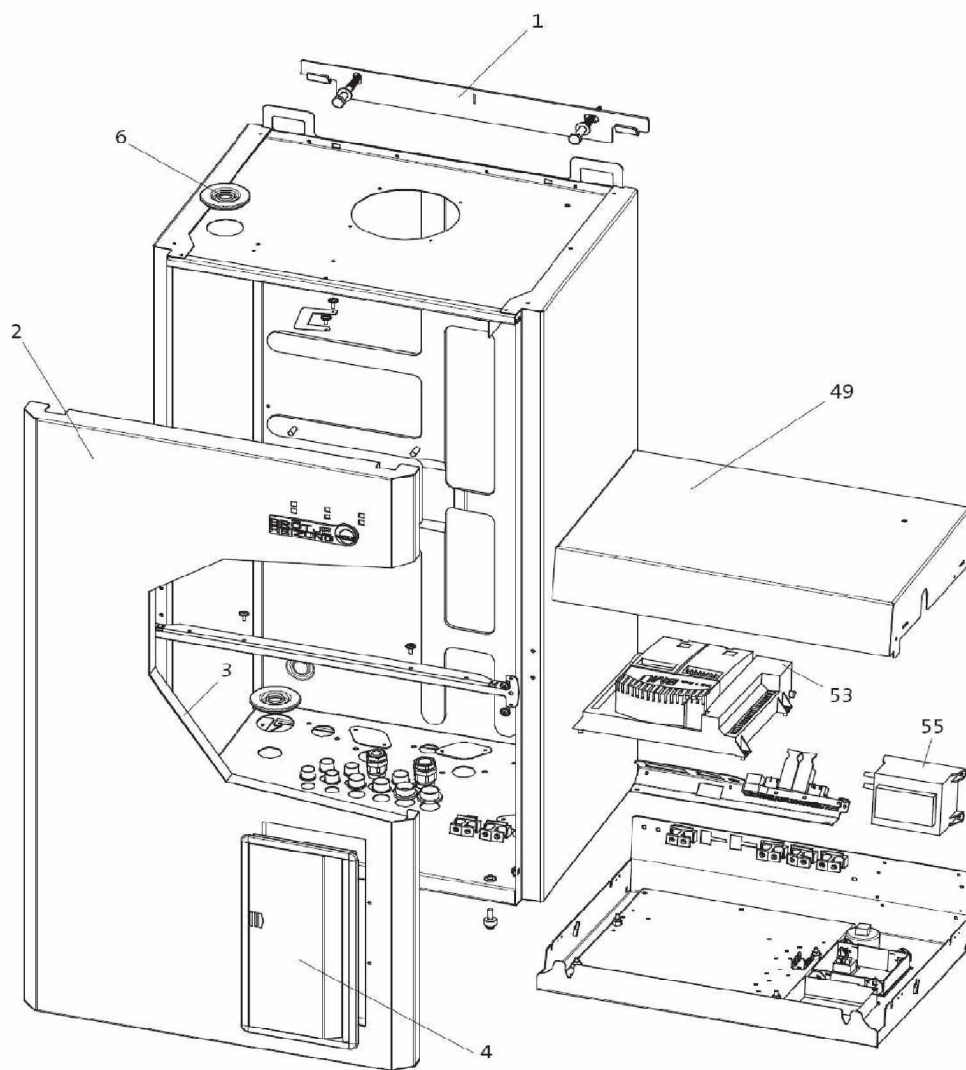

LUNA Ti HTE 22

A PARTIR DE JANVIER 2004

HABILLAGE - TABLEAU

1

Luna Ti HTE 22 - Habillage Tableau_Vue

LUNA Ti HTE (2004)

LUNA Ti HTE 22

Réf.	Référenc	Description	Qté	Tarif	Substitut	Tarif Sub.	Remarques
1	SRN98889	BARRE ACCROCHAGE WGB 2.15-2	1	25,60 €			
2	SRN98608	PORTE AVANT P/WGB2 20KW	1	Nous consulter...			
3	SRN98609	PROTECTION PHONIQUE DE PORT	1	38,60 €			
4	SRN98610	VOLET PIVOTANT REGULATION	1	Nous consulter...			
6	SRN98631	JOINT PASSAGE P/PURGEUR AUTC	1	3,50 €			
53	SRN98799	UNITE CENTRALE LMU WGB2.20	1	870,00 €			
55	SRN98654	TRANSFORMATEUR RESEAU DE V	1	164,00 €