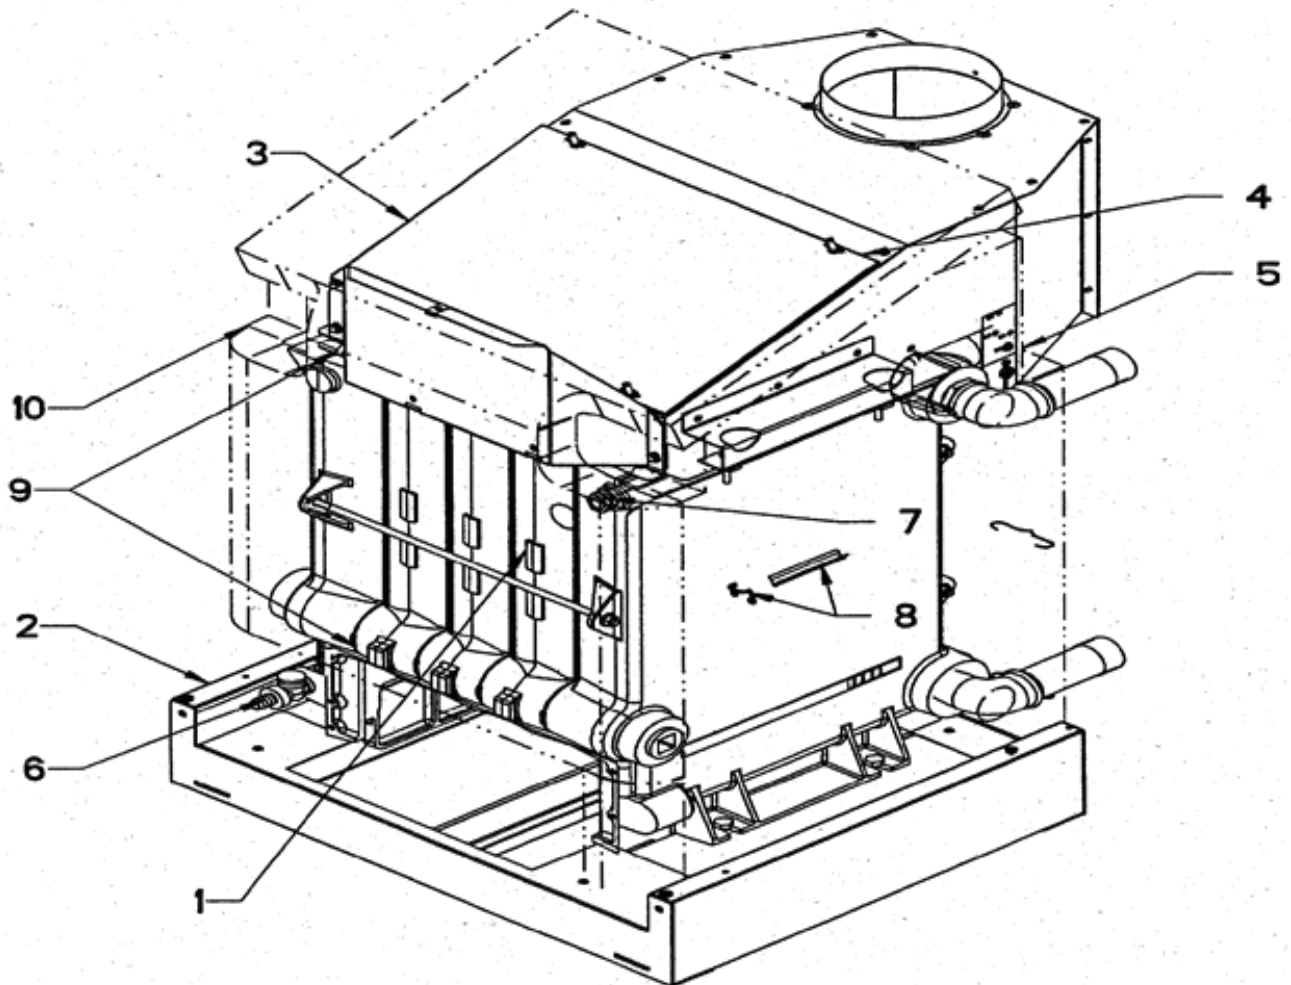

CREATIS 2 LE 1102

Repère	Référence	Désignation	Quantité
1	S132852	CORPS ASSEMBLE 1102 LE-SE 40KW	1,0000
1	S132853	CORPS ASSEMBLE 1102 LE-SE 50KW	1,0000
1	S132854	CORPS ASSEMBLE 1102 LE-SE 60KW	1,0000
1	S132855	CORPS ASSEMBLE 1102 LE-SE 70KW	1,0000
2	S130767	SOCLE CORPS 1102 LE 40kw	1,0000
2	S130768	SOCLE CORPS 1102 LE 50kw	1,0000
2	S130769	SOCLE CORPS 1102 LE 60kw	1,0000
2	S130770	SOCLE CORPS 1102 LE 70kw	1,0000
2	S133114	SOCLE CORPS 1102 SE 40kw	1,0000
2	S133115	SOCLE CORPS 1102 SE 50kw	1,0000
2	S133116	SOCLE CORPS 1102 SE 60kw	1,0000
2	S133117	SOCLE CORPS 1102 SE 70kw	1,0000
3	S132902	COUPE TIRAGE 1102 LE-SE 40KW	1,0000
3	S132903	COUPE TIRAGE 1102 LE-SE 50KW	1,0000
3	S132904	COUPE TIRAGE 1102 LE-SE 60KW	1,0000
3	S132905	COUPE TIRAGE 1102 LE-SE 70KW	1,0000
4	S15630199	JOINT SILICONE 15x6 LG=2m	1,0000
5	S17071459	THERMOSTAT SECURIT.DEBORDEMENT	1,0000
6	S17006472	ROBINET DE VIDANGE 1/2"	1,0000
7	S170864EA	DOIGT DE GANT 1/2" L=210	1,0000
8	S500652	CLIPS ET RESSORT DE BULBE	1,0000
9	S17000191	TRESSE CERAMIQ.15X6 D:12(LE M)	1,0000
10	S122730	CALORIFUGE CORPS 1102 LE-SE 40KW	1,0000
10	S122731	CALORIFUGE CORPS 1102 LE-SE 50KW	1,0000
10	S122732	CALORIFUGE CORPS 1102 LE-SE 60KW	1,0000
10	S122733	CALORIFUGE CORPS 1102 LE-SE 70KW	1,0000
11	S500653	SACHET VISSERIE CORPS 1102 LE-SE	1,0000
12	S170250EA	BROSSE DE RAMONAGE 25x12	1,0000

⑪ SACHET VISSERIE CORPS GA

⑫ BROSSE DE RAMONAGE