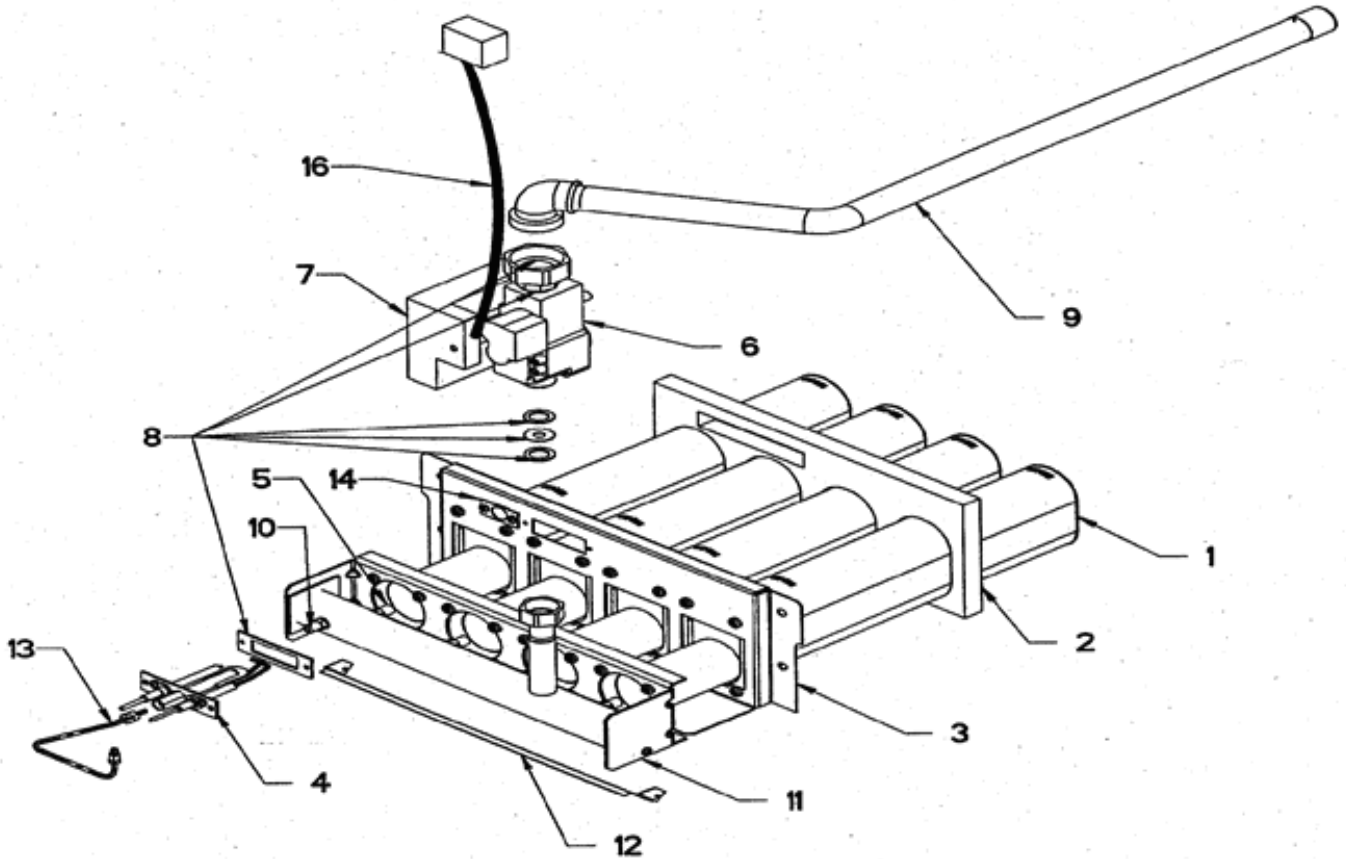

# CREATIS 2 LE 1102

Repère	Référence	Désignation	Quantité
1	S131280	BRULEUR POLIDORO 1102 LE	1,0000
2	S131189	CALORIFUGE BRULEUR POLIDORO 1102 LE	1,0000
3	S131041	FACADE BRULEUR 1102 LE 40KW	1,0000
3	S131042	FACADE BRULEUR 1102 LE 50KW	1,0000
3	S131043	FACADE BRULEUR 1102 LE 60KW	1,0000
3	S131044	FACADE BRULEUR 1102 LE 70KW	1,0000
4	S131070	VEILLEUSE INTERMITTENTE"CPLT"	1,0000
5	S500658	SACHET INJECTEUR GAZ NATUREL	1,0000
6	S500659	VANNE GAZ HONEYWELL 1102 LE-SE	1,0000
7	S17000601	BOITIER S4565 BF 1062B	1,0000
8	S500660	SACHET JOINTS & DIAPHRAGMES	1,0000
9	S500662	TUBE GAZ	1,0000
10	S17006201	OLIVE PRISE DE PRESSION	1,0000
11	S132883	RAMPE GAZ 1102 LE 40KW	1,0000
11	S132884	RAMPE GAZ 1102 LE 50KW	1,0000
11	S132885	RAMPE GAZ 1102 LE 60KW	1,0000
11	S132886	RAMPE GAZ 1102 LE 70KW	1,0000
12	S131157	DEFLECTEUR 1102 LE 40KW	1,0000
12	S131158	DEFLECTEUR 1102 LE 50KW	1,0000
12	S131159	DEFLECTEUR 1102 LE 60KW	1,0000
12	S131160	DEFLECTEUR 1102 LE 70KW	1,0000
13	S500661	TUBE VEILLEUSE 1102 LE-SE	1,0000
14	S500663	VISUEL MICA 1102 LE-SE	1,0000
15	S500664	SACHET VISSERIE BRULEUR 1102 LE-SE	1,0000
16	S133108	CABLAGE VANNE GAZ 1102 LE-SE	1,0000
4	S17003216	INJECTEUR VEILLEUSE G45	1,0000