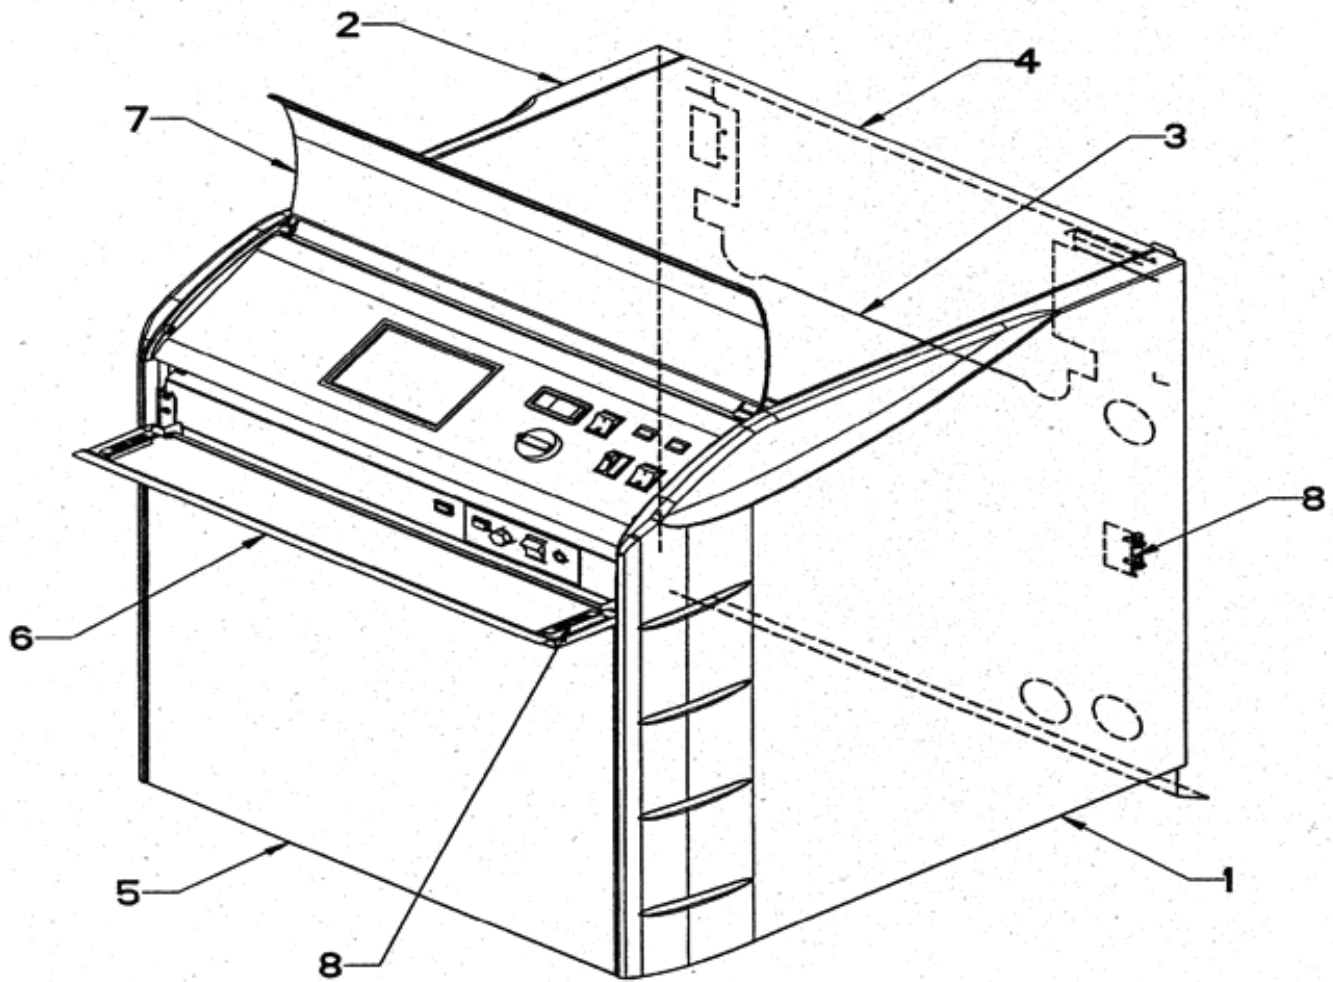

CREATIS 2 LE 1102

Repère	Référence	Désignation	Quantité
1	S133170B	COTE DROIT CREATIS2 1102 LE-SE	1,0000
2	S133169B	COTE GAUCHE CREATIS2 1102 LE-SE	1,0000
3	S130776	TOLE AR.1102 LE-SE 40KW	1,0000
3	S130777	TOLE AR.1102 LE-SE 50KW	1,0000
3	S130778	TOLE AR.1102 LE-SE 60KW	1,0000
3	S130779	TOLE AR.1102 LE-SE 70KW	1,0000
4	S132570B	DESSUS CREATIS2 1102 LE-SE 40KW	1,0000
4	S132571B	DESSUS CREATIS2 1102 LE-SE 50KW	1,0000
4	S132572B	DESSUS CREATIS2 1102 LE-SE 60KW	1,0000
4	S132573B	DESSUS CREATIS2 1102 LE-SE 70KW	1,0000
5	S132846B	PORTE AVANT 1102 LE-SE 40KW	1,0000
5	S132847B	PORTE AVANT 1102 LE-SE 50KW	1,0000
5	S132848B	PORTE AVANT 1102 LE-SE 60KW	1,0000
5	S132849B	PORTE AVANT 1102 LE-SE 70KW	1,0000
6	S132841B	PORTE PIVOTANTE 1102 LE-SE 40KW	1,0000
6	S132842B	PORTE PIVOTANTE 1102 LE-SE 50KW	1,0000
6	S132843B	PORTE PIVOTANTE 1102 LE-SE 60KW	1,0000
6	S132844B	PORTE PIVOTANTE 1102 LE-SE 70KW	1,0000
7	S17002511	COUVERCLE PMMA LG=606	1,0000
8	S500668	SACHET VISSERIE JAQUETTE 1102 LE-SE	1,0000

(8) SACHET VISSERIE