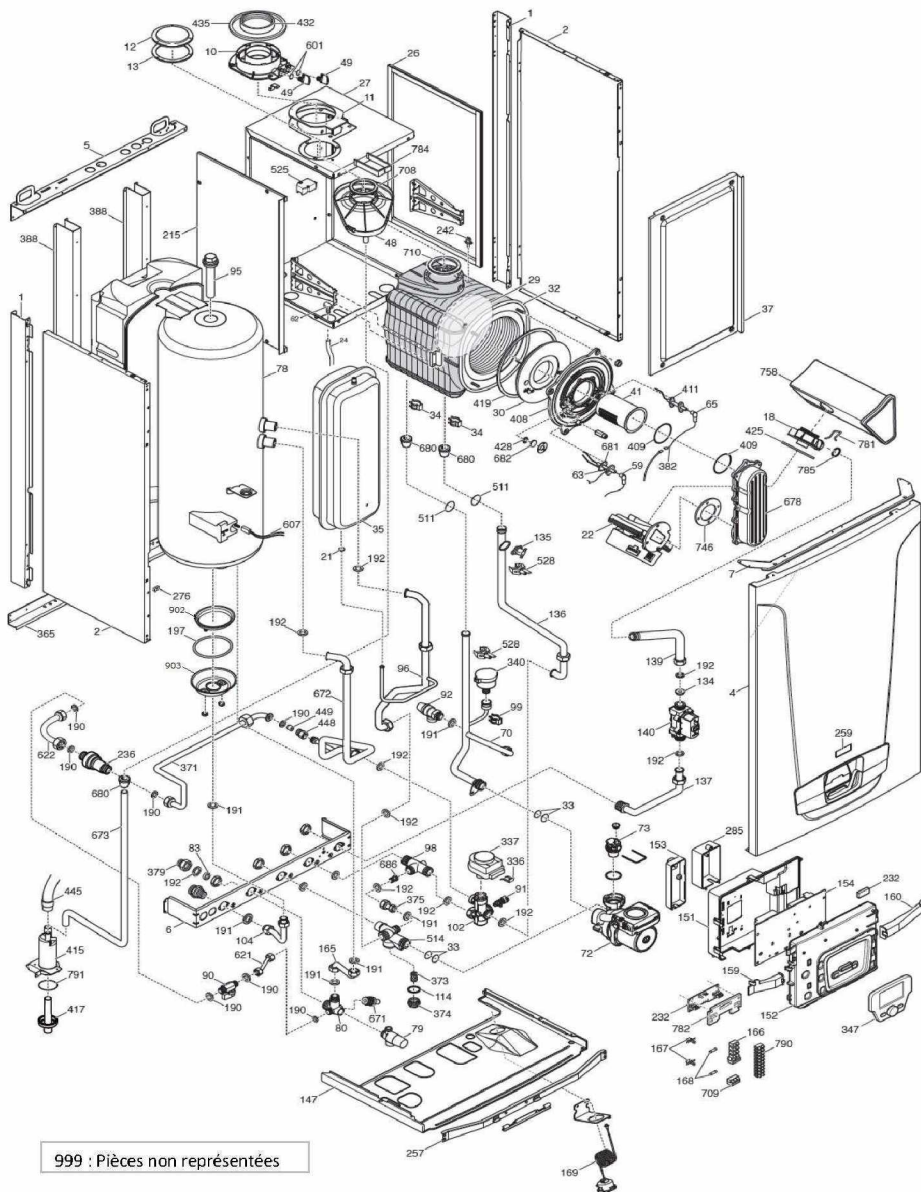

LUNA PLATINUM DUO HTE

A PARTIR DE JANVIER 2012

N°	710880001/2/3	LUNA PLATINUM DUO 3.33 HTE