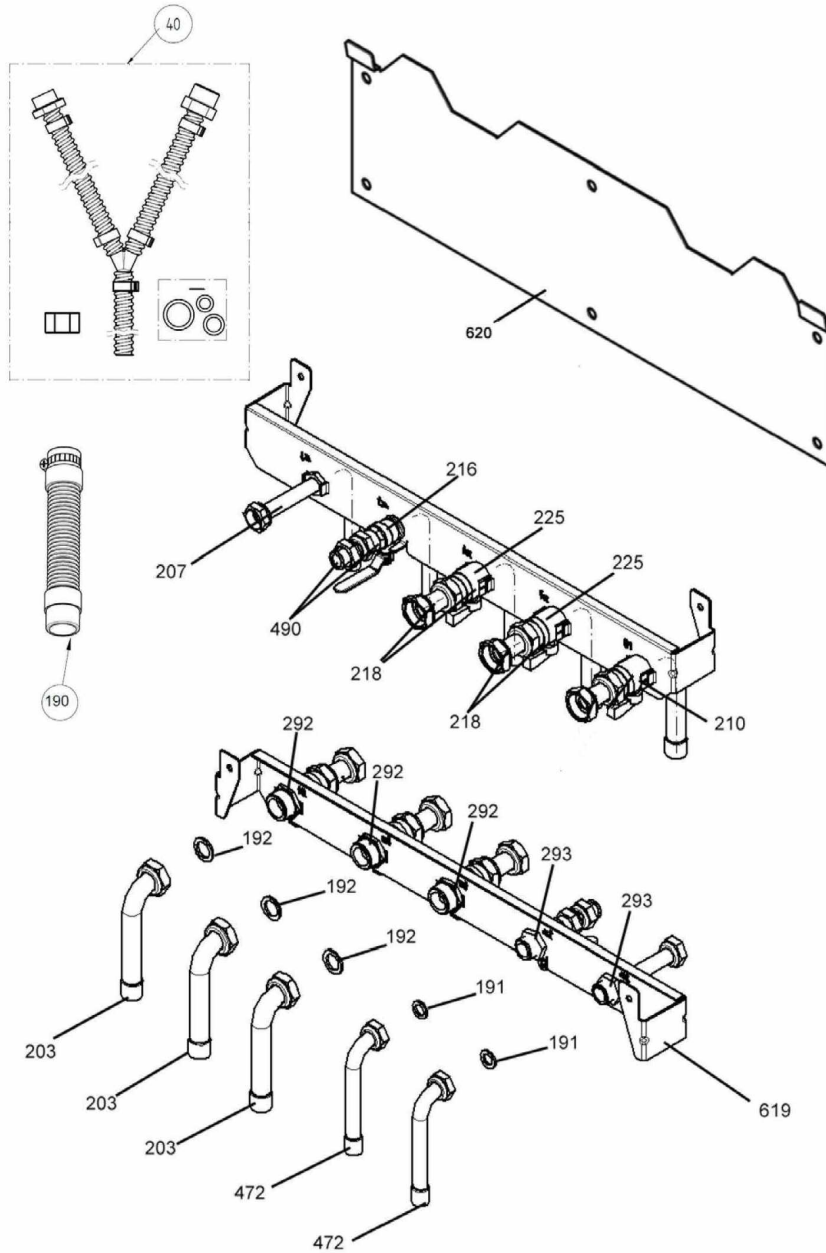

BARRETTE PLATINUM DUO

N°	KGH714073713

BARRETTTE PLATINUM DUO - /140/3/11_Vue