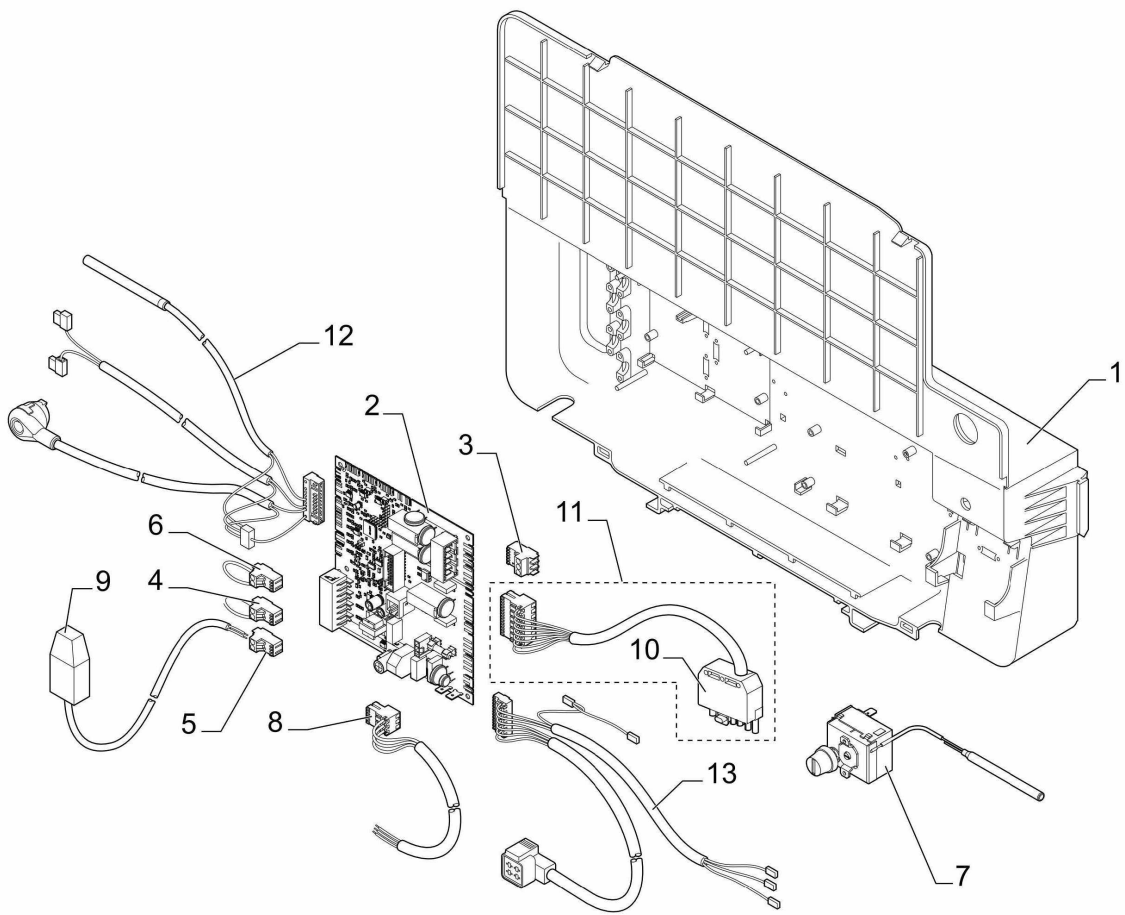

Chaudières Sempra nova
SEMPRA NOVA HTE - CF / FF 24-32

Réf.	Référenc	Description	Qté	Tarif	Substitut	Tarif Sub.	Remarques
1	7616162	BOITIER CARTES	1	14,90 €			
2	7633814	CARTE CU-OH 24KW HE Chappée	1	166,00 €			
2	7633815	CARTE CU-OH 32KW HE Chappée	1	166,00 €			
3	300009074	CONNECTEUR 3 PTS JAUNE / AL1	1	8,40 €			
4	200009965	CONNECTEUR 2 PTS BL (ORANGE)	1	3,60 €			
5	300009070	CONNECTEUR 2 PTS SONDE EXTE	1	7,90 €			
6	300025621	CONNECTEUR 2 PTS MONTE OPEN	1	2,50 €			
7	95363311	THERMOSTAT SECURITE 110°C	1	135,00 €			
8	300024876	CABLE D' ALIMENTATION	1	8,80 €			
9	95362450	SONDE EXTERIEURE AF60	1	43,00 €			
10	95317395	Connecteur mâle 7 plots (G 300 S/N)	1	11,90 €			
11	7609231	CABLE BRULEUR ECOIL	1	14,80 €			
12	7609642	FAISCEAU CAPTEURS HTE	1	24,00 €			
13	7618219	FAISCEAU PUISSANCE INTERRUPT	1	17,90 €