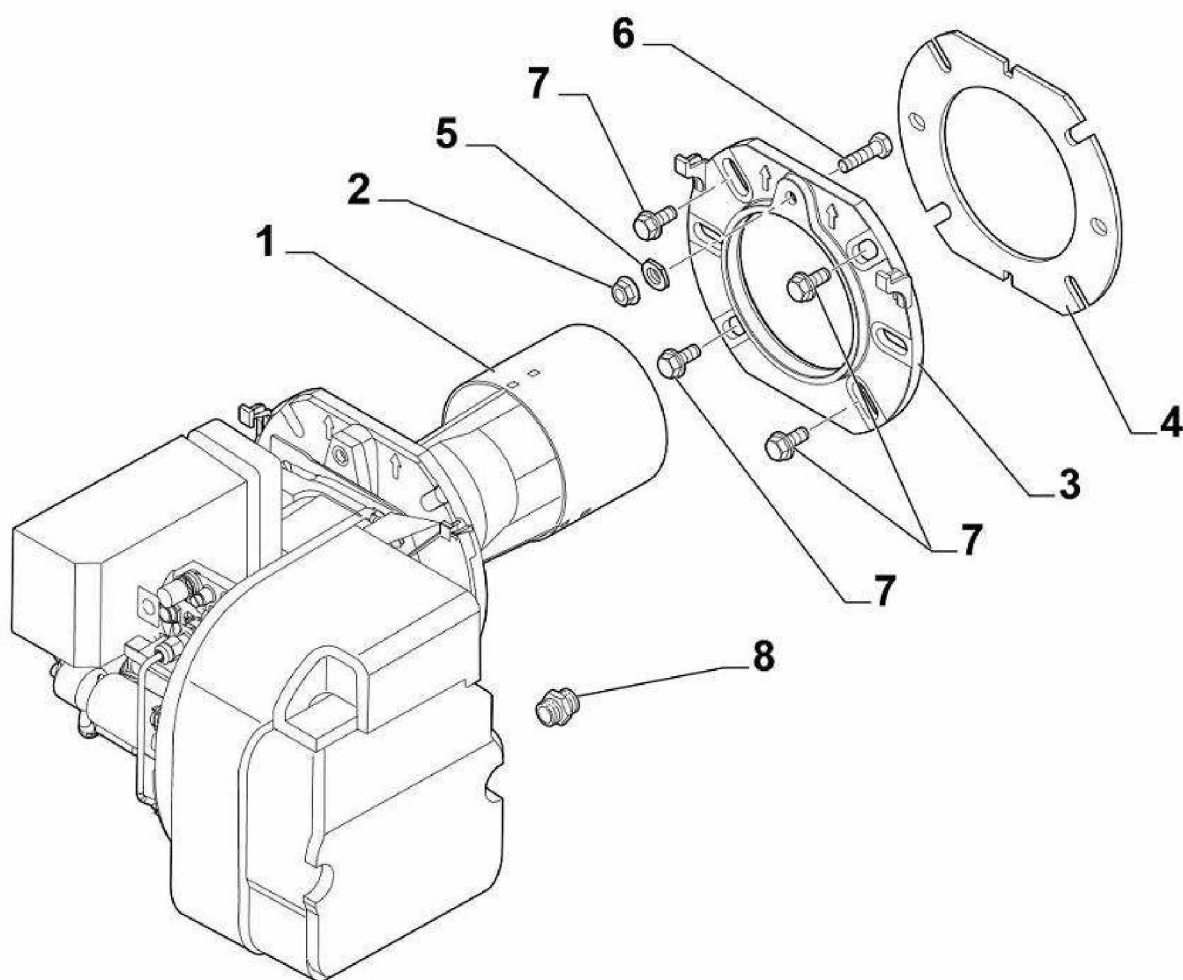

Chaudières Sempra nova
SEMPRA NOVA HTE - CF / FF 24-32

Réf.	Référenc	Description	Qté	Tarif	Substitut	Tarif Sub.	Remarques
1	7681859	BRULEUR RIELLO 24KW HE	1				24 KW
1	7722068	BRULEUR RIELLO 32KW HE	1	835,00 €			32 kW
2	95890434	ECROU THIBLOC HM8 CRANTE	1	1,05 €			[To Translat =]
3	7616709	BRIDE	1	8,10 €			[To Translat =]
4	7616708	JOINT BRULEUR	1	2,20 €			[To Translat =]
5	V507822	ECROU FIN DE BRIDE	1	1,05 €			[To Translat =]
6	95610145	VIS H6 8X30	1	1,05 €			[To Translat =]
7	95610085	VIS H M8 8X18	1	1,20 €			[To Translat =]
8	7616718	RACCORD G3/8"	1	3,80 €			[To Translat =]