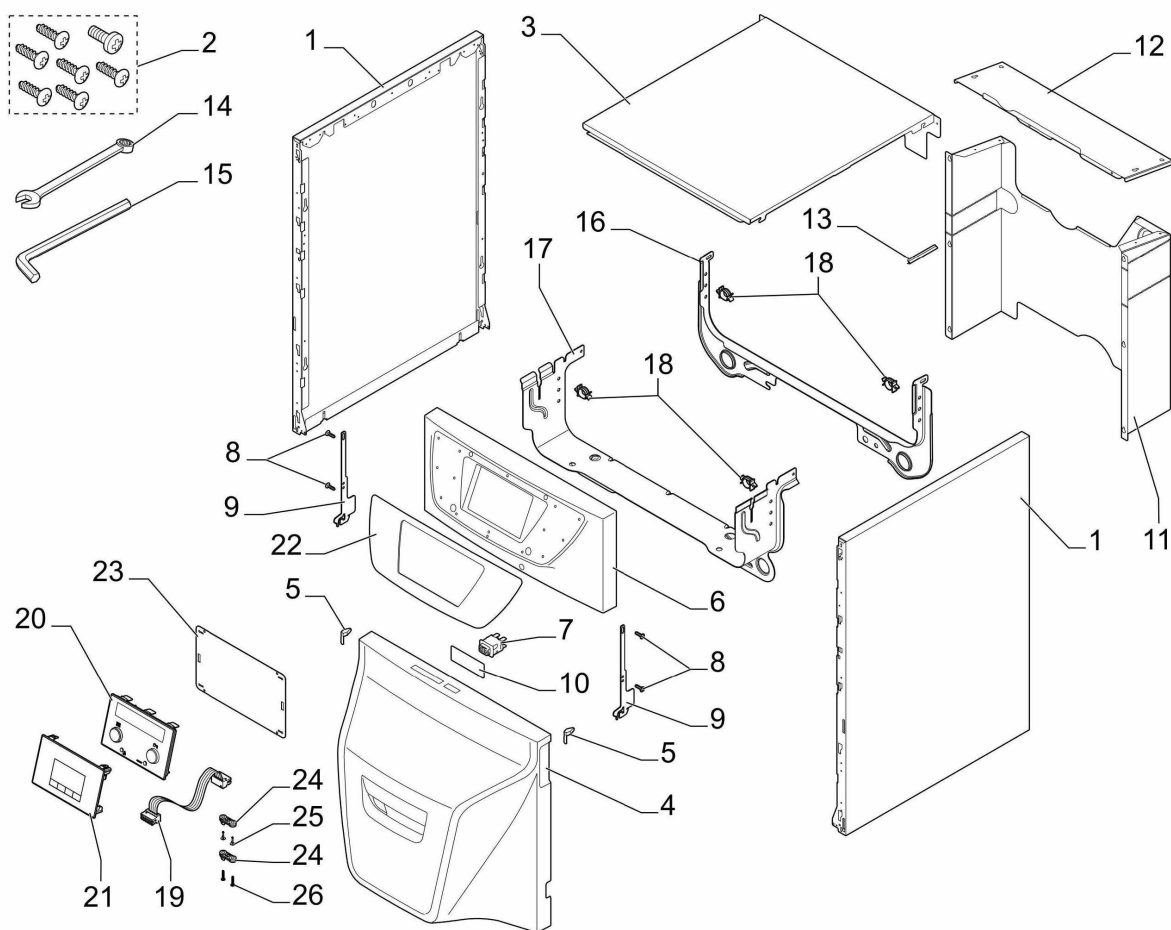

Chaudières Sempra nova

SEMPRA NOVA HTE - CF / FF 24-32

Réf.	Référenc	Description	Qté	Tarif	Substitut	Tarif Sub.	Remarques
1	200006280	ISOLATION ARRIERE CORPS CONE	1	4,10 €			
2	7614961	ISOLATION LATERALE CORPS 4 SE	1	16,50 €			
3	94180100	BANDE CARISTRAP LG.2	1	2,50 €			
4	7619732	ISOLATION SOCLE 4 EL	1	1,40 €			
5	7619974	ISOLATION PORTE 19-24-32 KW	1	6,50 €			
6	7622335	ISOLATION CONDENSEUR	1	6,50 €			24 kW
6	7613151	ISOLATION CONDENSEUR 18 TUBI	1	6,70 €			32 kW
7	7622342	ISOLATION SUPERIEURE CONDEN	1	1,70 €			
11	7605481	TUBE DEPART CPLT	1	23,40 €			24 kW
12	7605513	TUBE RETOUR 10 TUBES CPLT	1	15,20 €			24 kW
13	7618633	CLIP CONDENSEUR	1	1,40 €			24 kW
14	7605478	JOINT ORING 26X2.5 EPDM	1	1,05 €			24 kW
15	94918112	PURGEUR VOLANT 1/8" PVB05	1	3,30 €			24 kW
16	95013062	JOINT VERT 30X21X2	1	1,05 €			24 kW
17	7658096	REDUCTION M1-1/4 F1	2	7,00 €			24 kW
21	7606511	TUBE DEPART 18 TUBES CPLT	3	52,30 €			32 kW
22	7606531	TUBE RETOUR 18 TUBES CPLT	4	53,40 €			32 kW
23	7618633	CLIP CONDENSEUR	5	1,40 €			32 kW
24	7605478	JOINT ORING 26X2.5 EPDM	6	1,05 €			32 kW
25	94918112	PURGEUR VOLANT 1/8" PVB05	7	3,30 €			32 kW
26	95013063	JOINT FIBRE D.38 X 27 X 2	8	1,80 €			32 kW