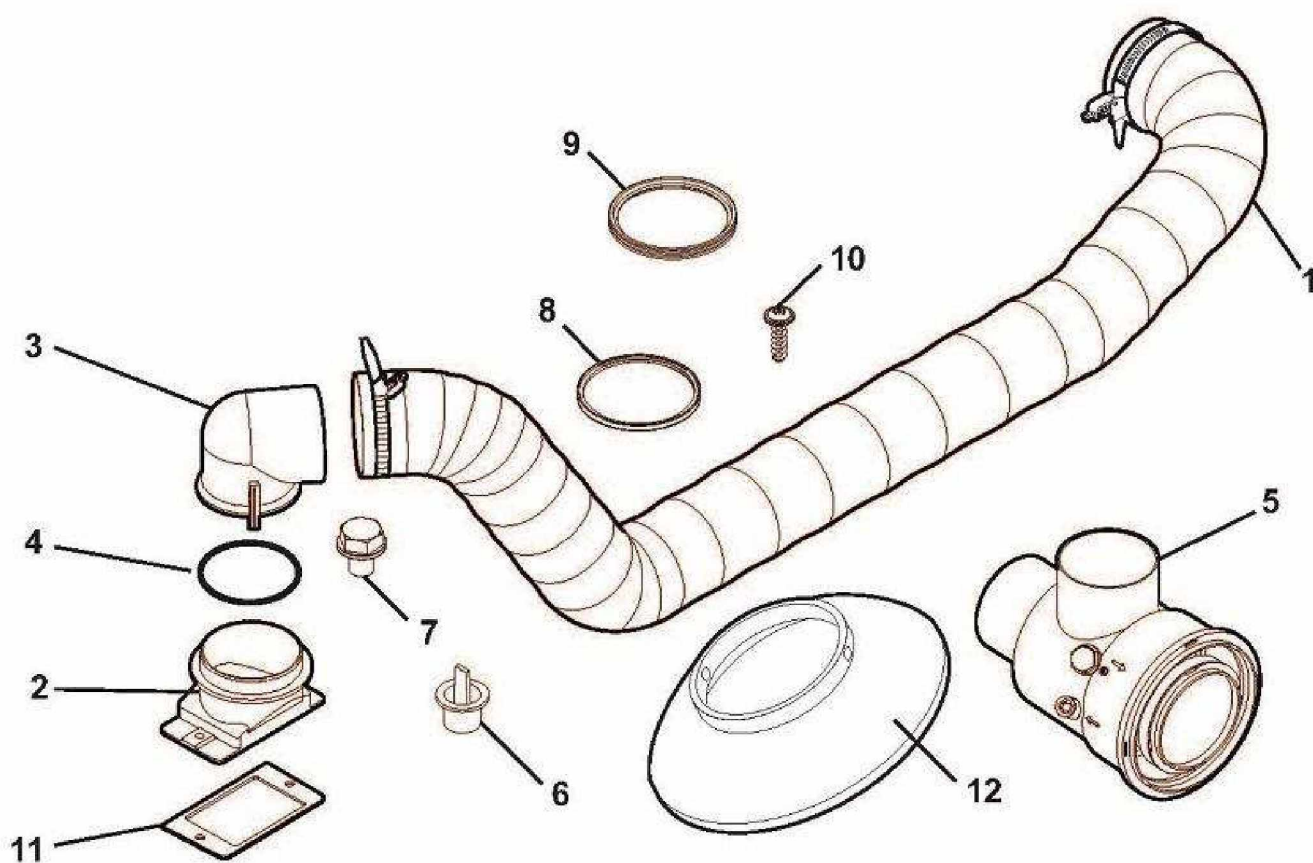

B000056-B

Chaudières Sempra nova
SEMPRA NOVA HTE - CF / FF 24-32

Réf.	Référenc	Description	Qté	Tarif	Substitut	Tarif Sub.	Remarques
1	7641958	TUYAU D82 L2000 ECRASE + 2 COL	1	70,50 €			
2	7617616	BUSE BRULEUR FF PARTIE BASSE	1	3,90 €			
3	7617617	BUSE BRULEUR FF PARTIE HAUTE	1	4,30 €			
4	7618503	JOINT TORIQUE 69,44x3,53	1	1,05 €			
5	300025099	MANCHON CPLT 80/125	1	26,30 €			
6	0292352	BOUCHON AVEC LANGUETTE REF	1	1,05 €			
7	300012160	VIS M12 PRISE DE MESURE FUMEE	1	4,30 €			
8	97930072	JOINT A LEVRE SILICONE D.125	1	11,70 €			
9	300001326	JOINT A LEVRE EPDM D.80	1	5,60 €			
10	300025953	VIS EJOT KB 35x12	1	6,70 €			
11	7618024	JOINT BRIDE BRULEUR FF	1	1,30 €			
12	V141361	DEFLECTEUR AIR	1	20,30 €