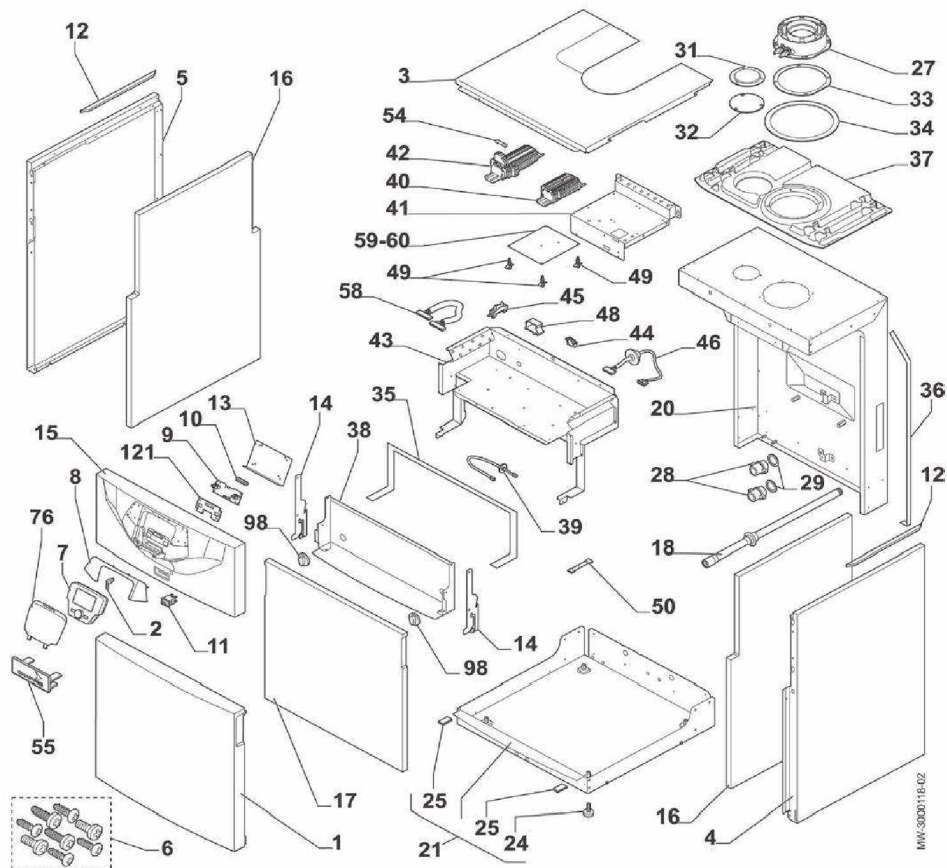

POWER EVOLUTION HTE

juin 2014

HABILLAGE POWER EVOLUTION HTE 50/70

1

Modele_HABILLAGE POWER EVOLUTION HTE + 50_Vue version 2014.xls

POWER EVOLUTION HTE 50

Réf.	Référence	Description	Qté	Tarif	Substitut	Tarif Sub.	Remarques
1	SD200022	PANNEAU AVANT 2 MODULES COM	1	81,00 €			
2	SD200022	PANNEAU AVANT 2 MODULES COM	1	81,00 €			
3	SD761831	CHAPITEAU CPLT H850	1				
4	SD761831	PANNEAU DROIT CPLT H850	1				
5	SD761831	PANNEAU GAUCHE CPLT H850	1				
6	7614628	KIT VISSERIE HABILLAGE ET TABLI	1	89,10 €			
7	SX710234	COMMANDE A DISTANCE	1				
8	S144929	CACHE HMI TEXTE - GRIS	1	28,80 €			
9	SX710028	CARTE ELECTRONIQUE INTERFAC	1	21,60 €			
10	0293359	SERRE CABLE PARTIE SUP QTE 2	1	2,00 €			
11	S144686	INTERRUPTEUR POUSSOIR	1	2,80 €			
12	95013180	JOINT ETANCHEITE 9X2mm	1	1,10 €			
12	95013180	JOINT ETANCHEITE 9X2mm	1	1,10 €			
13	S144703	COUVERCLE TABLEAU	1	8,30 €			
14	7606186	CROCHET PANNEAU CONTROLE	1	3,20 €			
14	7606186	CROCHET PANNEAU CONTROLE	1	3,20 €			
15	7608327	BANDEAU	1	56,30 €			
16	7608127	PANNEAU MOUSSE LATERAL H850	1	43,80 €			
16	7608127	PANNEAU MOUSSE LATERAL H850	1	43,80 €			
17	7608137	PANNEAU MOUSSE FRONTAL H850	1	35,20 €			
18	7606184	FLEXIBLE CONDENSAT	1	12,50 €			
20	7606946	PANNEAU ARRIERE CPLT LUNA850	1	231,00 €			
21	7607511	SOCLE CPLT	1	200,00 €			
24	97581059	PIED REGLABLE CPL M8X25	1	2,50 €			
25	7608789	JOINT PANNEAUX LATERAUX	1	1,40 €			
25	7608789	JOINT PANNEAUX LATERAUX	1	1,40 €			
27	SX567052	GROUPE RACCORD FUMEES (1				
28	SX710386	MAMELON G-1AVEC VIS	1	10,00 €			
29	SX710397	JOINT G1"	1	1,25 €			
31	SX510869	OBTURATEUR (5108690)	1	1,05 €			
32	SX710784	JOINT OBTURATEUR PLEIN	1				
33	7613487	JOINT BUSE 80/120	1	3,20 €			
34	7602576	JOINT D224X3	1	5,90 €			
35	7609218	BANDE MOUSSE CELLULE FERMEI	1	3,20 €			
36	7609219	BANDE MOUSSE CELLULE FERMEI	1	1,45 €			
37	7601185	GUIDE CABLE H850	1	146,00 €			
38	SD761838	TOLE AMOVIBLE CPLT	1				
39	7608974	FAISCEAU 230V X11 X14 45-70	1	27,30 €			
40	7608991	FAISCEAU 24V X20 X21 X42	1	93,80 €			
41	SD761542	SUPPORT MODULE AVS RIVETE	1				
42	7608992	FAISCEAU 230V X2 X10 X12 X13	1	155,00 €			
43	SD761838	CHASSIS CPLT TABLEAU ELEC	1				
44	95320950	SUPPORT DE CABLE	1	1,05 €			
45	SD953201	SERRE-CABLE	1	5,90 €			
46	7608743	FAISCEAU 24V X22 X23 45-70	1	30,10 €			
48	300024354	SUPPORT DE CABLE A CLIPPER	1	1,70 €			
49	SD965503	ENTRETOISE	1	1,05 €			
49	SD965503	ENTRETOISE	1	1,05 €			
50	SD761124	JOINT TABLEAU ELECTRIQUE	1				