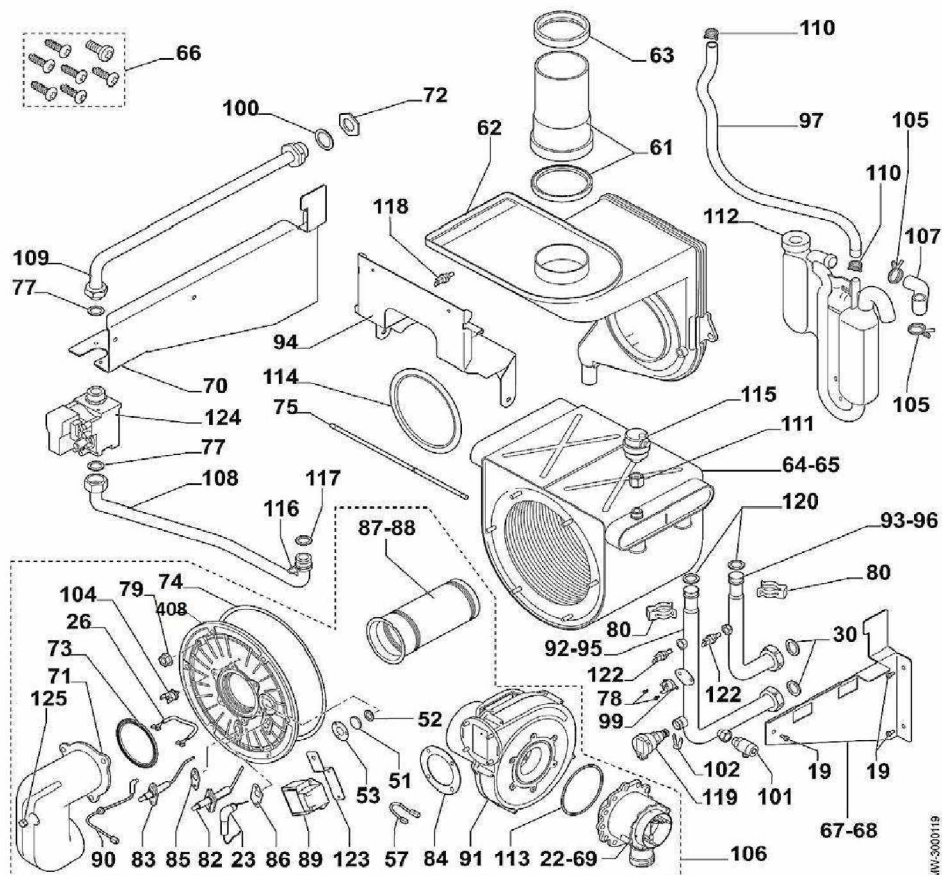

POWER EVOLUTION HTE

juin 2014

CORPS DE CHAUFFE POWER EVOLUTION HTE 50/70

POWER EVOLUTION HTE (Gamme 2014)

POWER EVOLUTION HTE 50

Réf.	Référence	Description	Qté	Tarif	Substitut	Tarif Sub.	Remarques
19	SD56987	VIS H A EMBASE CRANTEE, M6-16	1	18,80 €			
19	SD56987	VIS H A EMBASE CRANTEE, M6-16	1	18,80 €			
23	SD851097	CABLE D'ALLUMAGE	1	1,05 €			
26	SD761777	FAISCEAU THERMOSTAT SECURIT	1	5,60 €			
30	SD950130	JOINT VERT 30X21X2	1	1,05 €			
51	SX710112	VERRE VOYANT	1				
52	SX710112	JOINT VOYANT	1	1,30 €			
53	SX710112	SUPPORT VISUEL	1				
57	7107773	CABLE TERRE L270	1	1,55 €			
61	7606200	RALLONGE FUMEE D80	1	11,10 €			
62	SX710385	RECUPERATEUR DE CONDENSATS	1	31,80 €			
63	SX540927	JOINT RACCORD COLLECTEUR D.	1				
64	SX710388	ECHANGEUR FOYER	1	633,00 €			
66	7614630	KIT VISSERIE CORPS	1	21,30 €			
67	7606188	SUPPORT DROIT 45 KW	1	17,50 €			
69	SX710402	MIXER D24MM GAZ NATUREL	1	51,90 €			
70	7606191	SUPPORT GAUCHE 65 KW	1	23,50 €			
71	7103860	COLLECTEUR AIR GAZ HT	1	53,90 €			
72	SD977587	ECROU ELASTIQUE PAL 3/4"	1	1,05 €			
73	SX710624	JOINT BRULEUR HT	1	1,55 €			
74	SX711405	JOINT CHAMBRE COMBUSTION	1	8,10 €			
75	SX521278	JOINT D.6 FIBRE	1				
77	SD950130	JOINT VERT 24X17X2	1	1,05 €			
77	SD950130	JOINT VERT 24X17X2	1	1,05 €			
78	95770651	VIS CBL Z ST 2,9-6,5 C ZN	1	1,05 €			
79	95800252	ECROU HM6	1	1,05 €			
80	SD963502	CLIPS POUR CONNEXION RAPIDE	1	1,45 €			
80	SD963502	CLIPS POUR CONNEXION RAPIDE	1	1,45 €			
82	SX710220	ELECTRODE ALLUMAGE HTE	1				
83	SX710220	ELECTRODE IONISATION HTE	1	18,40 €			
84	SX710115	JOINT VENTURI	1	2,00 €			
85	SX710185	JOINT ELECTRODE IONISATION	1	1,60 €			
86	SX710185	JOINT ELECTRODE D'ALLUMAGE	1				
87	SX710401	BRULEUR 50KW	1	41,20 €			
89	SX843522	ALLUMEUR ANSTOS ZAG 2V (84352	1				
90	7608718	CABLE SONDE X1	1	17,40 €			
91	SX710754	VENTILATEUR RG 148/1200-3633	1	259,00 €			
92	7606814	TUYAU SORTIE CPLT 70KW	1				
93	7606813	TUYAU SORTIE CPLT 45KW	1				
94	7606187	SUPPORT ECHANGEUR AVANT	1	27,30 €			
97	SD760817	TUBE CONDENSATS	1	1,80 €			[To Translat =]
100	7608064	JOINT TUBE GAZ D26	1	1,30 €			
101	SD949020	ROBINET DE VIDANGE	1	5,70 €			
102	SX710046	CLIP D12 SONDE PRESSION	1				
104	SX711427	THERMOSTAT	1	6,60 €			
105	7606057	COLLIER SERRAGE RESSORT D23	1	1,30 €			
105	7606057	COLLIER SERRAGE RESSORT D23	1	1,30 €			
106	SD760687	BRULEUR CPLT 45KW	1	482,00 €			