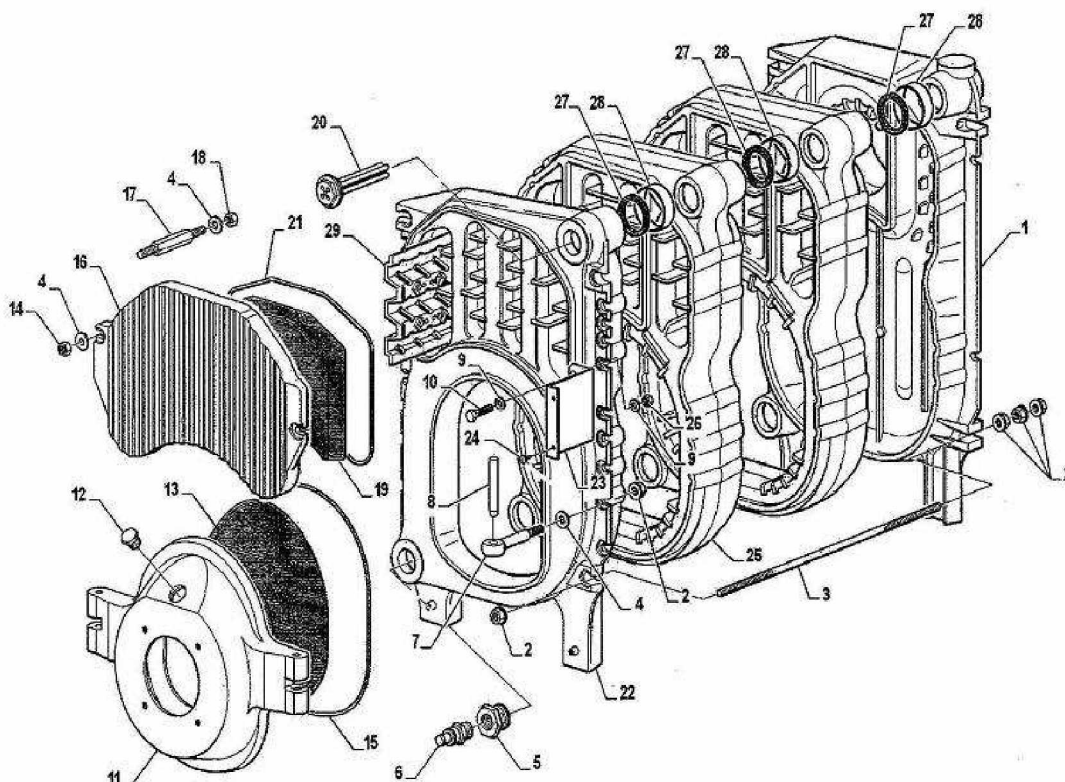

KALINA 2005 CORPS DE CHAUFFE

Réf.	Référenc	Description	Qté	Tarif	Substitut	Tarif Sub.	Remarques
1	SK711202	ELEMENT ARRIERE ARLEQUIN 2	1	Nous consulter...			⊘
2	SK710306	ECROU BRIDE M10	1	Nous consulter...			⊘
3	SK711299	TRINGLE M10X445 (4 ELEM.)	1	Nous consulter...			⊘
3	SK711298	TRINGLE M10X350 (3 ELEM.)	1	Nous consulter...			⊘
4	SK711451	RONDELLE CONIQUE 10,5X20x2,6	1	Nous consulter...			⊘
5	SK711222	REDUCTION 1"1/4X1/2 D	1	Nous consulter...			⊘
6	SK720289	ROBINET DE VIDANGE 1/2"	1	Nous consulter...			⊘
7	SK711209	TIRANT A OEILLET M10X82	1	Nous consulter...			⊘
8	SK711144	PIVOT A TETE PLATE 10X100	1	Nous consulter...			⊘
9	SK720553	RONDELLE PLATE 8X17X1,5	1	Nous consulter...			⊘
10	SK720552	VIS T.E M8X35	1	Nous consulter...			⊘
11	SK711512	PORTE BRULEUR PIVOTANTE	1	Nous consulter...			⊘
12	SK711154	BOUCHON EN LAITON 3/4	1	Nous consulter...			⊘
13	SK711822	ISOLANT PORTE BRULEUR	1	Nous consulter...			⊘
14	SK712025	ECROU EN LAITON M10	1	Nous consulter...			⊘
15	SK711217	CORDON ISOLANT PORTE BRULEL	1	Nous consulter...			⊘
16	SK711205	TRAPPE DE RAMONAGE	1	86,00 €			
17	SK711410	TIRANT FERMETURE DE PORTE	1	Nous consulter...			⊘
18	SK710306	ECROU BRIDE M10	1	Nous consulter...			⊘
19	SK711236	ISOLANT TRAPPE DE RAMONAGE	1	Nous consulter...			⊘
20	SK712323	DOIGT DE GANT 1"1/4 (5 TUBES)	1	Nous consulter...			⊘
21	SK711216	CORDON ISOLANT TRAPPE RAMOI	1	Nous consulter...			⊘
22	SK711200	ELEMENT AVANT	1	Nous consulter...			⊘
23	SK711260	EQUERRE DE FIXATION JAQUETTE	1	Nous consulter...			⊘
24	SK720549	VIS T.E M8X35	1	1,05 €			
25	SK711201	ELEMENT INTERMEDIAIRE	1	Nous consulter...			⊘
26	SK720537	ECROU M8	1	Nous consulter...			⊘
27	SK710120	JOINT D'ETANCHEITE INTER ELEM	1	Nous consulter...			⊘
28	SK710050	ANNEAU DE BLOCAGE DU JOINT	1	3,90 €			
29	SK711235	OPTIMISEURS	1	Nous consulter...			⊘