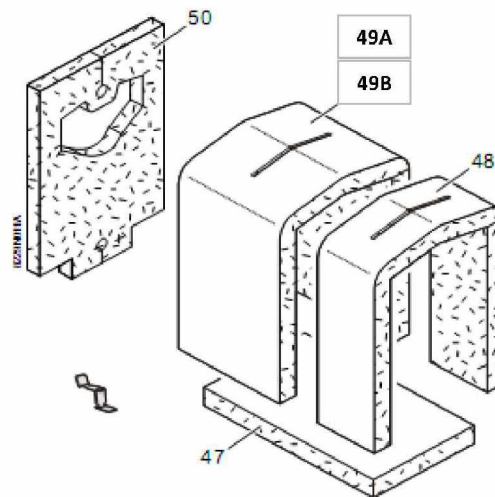

NXR4-11 Progress

Janvier 2011

N°	HABILLAGE