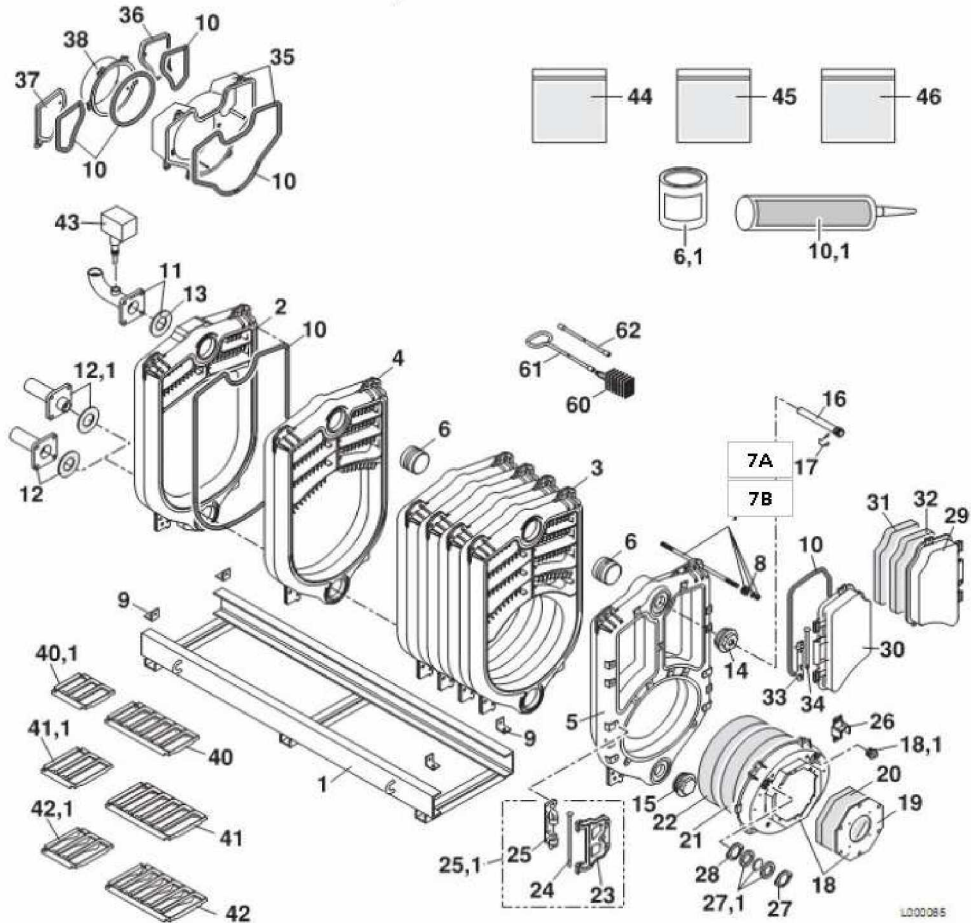

NXR4-11 Progress

Janvier 2011

N°	CORPS DE CHAUFFE	
----	------------------	--

Corps de chaudière + Divers

NXR4 PROGRESS

NXR 4 PROGRESS 11

Réf.	Référenc	Description	Qté	Tarif	Substitut	Tarif Sub.	Remarques
1	SD300010	CHASSIS COMPLET 11-12 ELEMEN	1				
2	SD822989	ELEMENT ARRIERE COMPLET	1				
3	SD822900	ELEMENT INTERMEDIAIRE NORMA	1				
4	SD822900	ELEMENT INTERMEDIAIRE SPECIA	1				
5	SD822989	ELEMENT AVANT COMPLET	1				
6	SD800502	NIPPLE	1				
6	SD800502	NIPPLE	1				
7A	SD822989	TIGE D'ASSEMBLAGE 425 MM	1				
7B	SD822989	TIGE D'ASSEMBLAGE 784 MM	1				
8	SD975401	RESSORT	1				
9	SD975252	EQUERRE DE FIXATION	1				
9	SD975252	EQUERRE DE FIXATION	1				
10	SD950860	CORDON DIAMETRE 10 SILICONE	1	17,00 €			
10	SD950860	CORDON DIAMETRE 10 SILICONE	1	17,00 €			
10	SD950860	CORDON DIAMETRE 10 SILICONE	1	17,00 €			
10	SD950860	CORDON DIAMETRE 10 SILICONE	1	17,00 €			
10	SD950860	CORDON DIAMETRE 10 SILICONE	1	17,00 €			
11	SD822989	TUBE DEPART+JOINT 11A 14 ELTS	1				
13	SD950141	JOINT 162X120X4	1				
14	SD820200	BOUCHON 2 1/2" - 1/2"	1				
15	SD801300	BOUCHON 2 1/2" - 1/2"	1				
16	SD850000	DOIGT DE GANT	1				
17	SD975812	RESSORT POUR DOIGT DE GANT	1	1,45 €			
18	SD822989	PORTE FOYERE PLEINE COMPLET	1				
19	SD822905	PLAQUE PLEINE POUR PORTE FO\	1				
20	SD975502	ISOLATION REHAUSSE	1				
21	SD975502	PROTECTION PORTE FOYERE	1				
22	SD975502	ISOLATION PORTE FOYERE	1				
23	SD822900	CHARNIERE RAPPORTEE	1				
24	SD975602	AXE POUR PORTE FOYERE	1				
25	SD822902	CHARNIERE POUR PORTE FOYERE	1				
26	SD822900	RAMPE	1				
27	SD975700	BRIDE REGARD	1				
28	SD950100	JOINT VISEUR DE FLAMME	1				
29	SD822989	PORTE DE RAMONAGE DROITE CF	1				
30	SD822989	PORTE DE RAMONAGE GAUCHE C	1				
31	SD975502	ISOLATION PORTE DE RAMONAGE	1				
32	SD975502	PROTECTION PORTE DE RAMONA	1				
33	SD822902	CHARNIERE PORTE DE RAMONAG	1				
34	SD975602	AXE POUR PORTE DE RAMONAGE	1				
35	SD822989	BOITE A FUMMES COMPLETE	1				
36	SD822989	TAMPON DE RAMONAGE DROITE C	1				
37	SD822989	TAMPON DE RAMONAGE GAUCHE	1				
38	SD822989	BUSE DE FUMMES Å 250-11Å 14EL	1				
40	SD822900	ACCELERATEUR DE CONVECTION	1				
41	SD822900	ACCELERATEUR DE CONVECTION	1				
42	SD822900	ACCELERATEUR DE CONVECTION	1				
43	SD880247	CONTROLEUR DE DEBIT NXR 4-11	1				
44	SD822989	SACHET VISSERIE ACCESSOIRES	1				