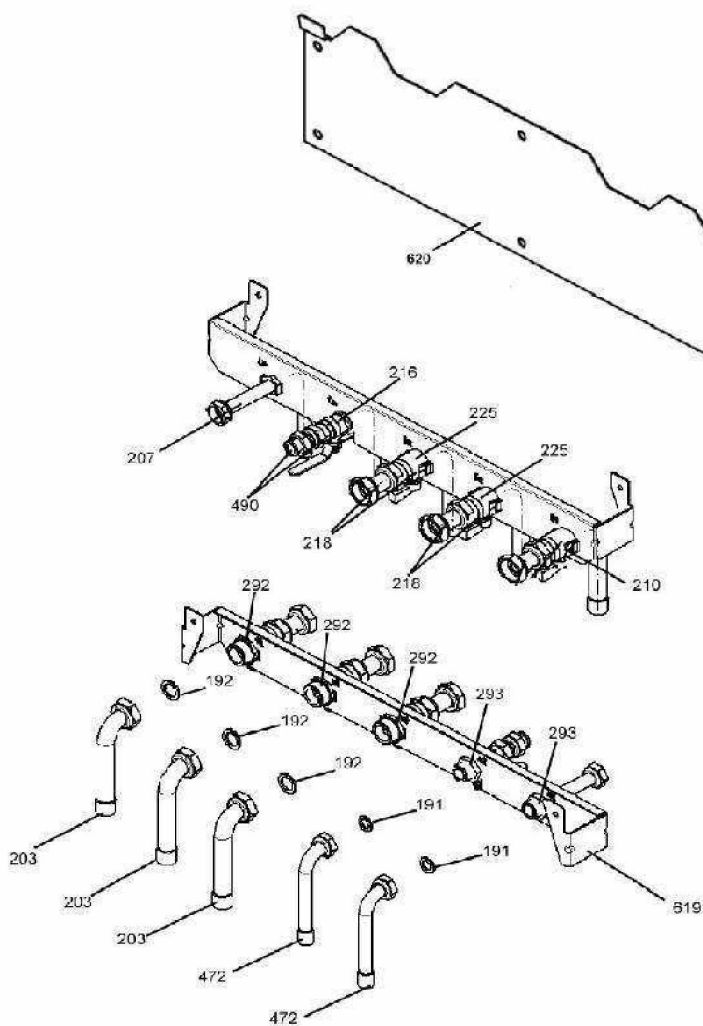

BARRETTE DUO3

N°	KFG714073711