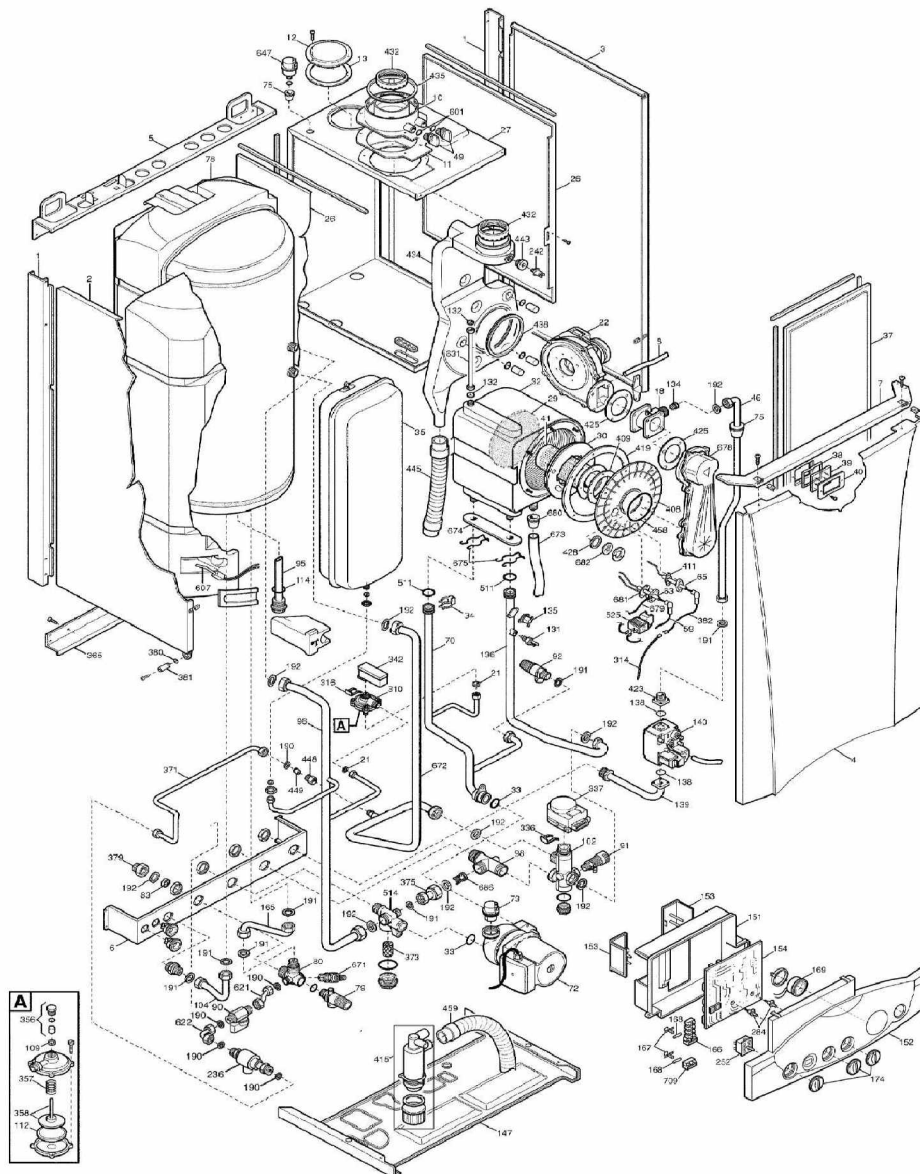

LUNA ST DUO HTE

N° 1958	HPA437333130	LUNA ST DUO 3.33HTE	Tab 117

Tab 117

1

LUNA ST DUO 3.33 HTE_HPA437333130_Vue.xls