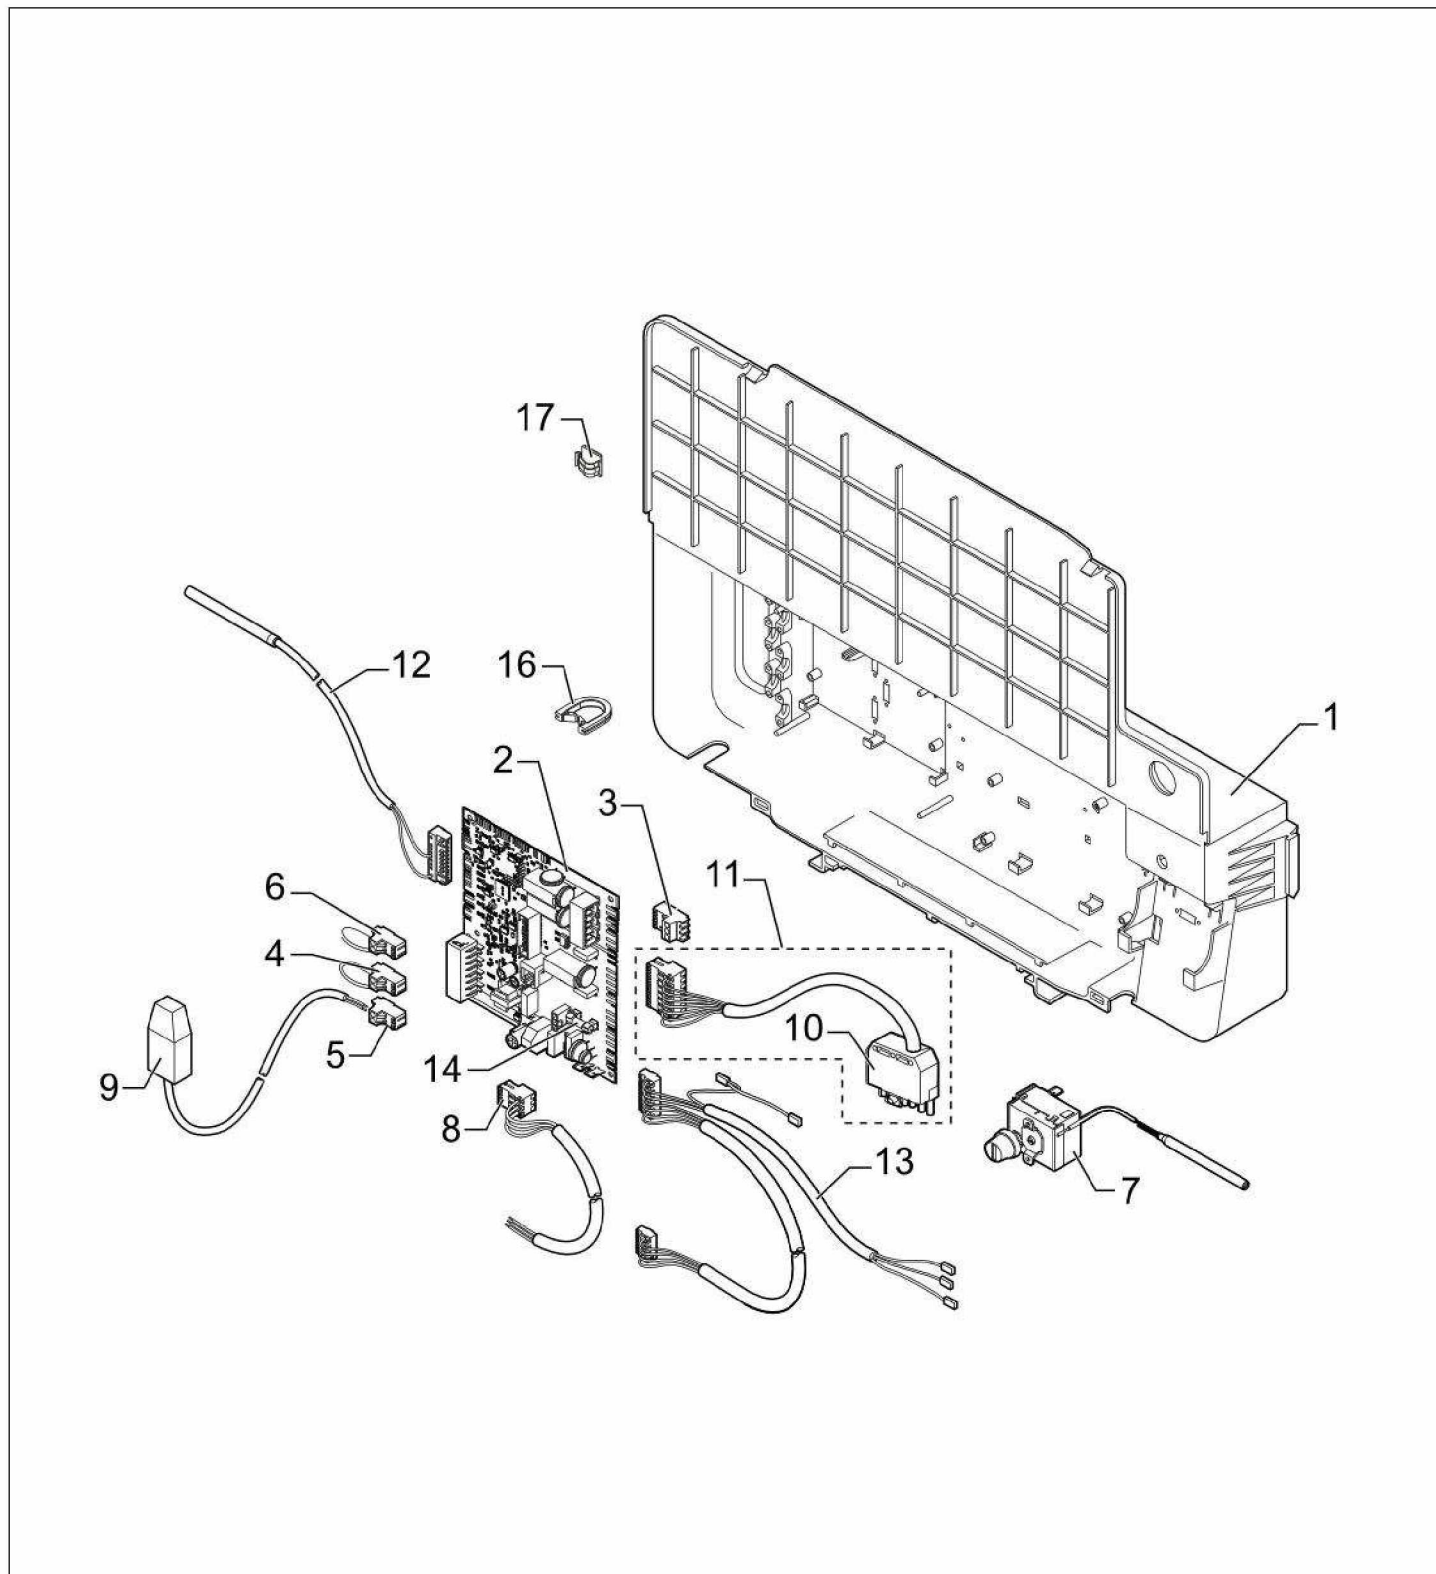

Chaudières Nolea Evo

Nolea Evo N 22 - 29 - 36 - 46

Réf.	Référenc	Description	Qté	Tarif	Substitut	Tarif Sub.	Remarques
0	96550055	MICROSHUNT	1	1,05 €			
1	7616162	BOITIER CARTES	1	14,90 €			
2	7753159	KIT CARTE CU-OH-04 EVO	1	164,00 €			
3	300009074	CONNECTEUR 3 PTS JAUNE / AL1	1	8,40 €			
4	200009965	CONNECTEUR 2 PTS BL (ORANGE)	1	3,60 €			
5	300009070	CONNECTEUR 2 PTS SONDÉ EXTE	1	7,90 €			
6	300025621	CONNECTEUR 2 PTS MONTE OPEN	1	2,50 €			
7	95363311	THERMOSTAT SECURITE 110°C	1	135,00 €			
8	300024876	CABLE D' ALIMENTATION	1	8,80 €			
9	95362450	SONDE EXTERIEURE AF60	1	43,00 €			
10	95317395	Connecteur mâle 7 plots (G 300 S/N)	1	11,90 €			
11	7619172	CABLE BRULEUR ECOIL NB	1	19,00 €			
12	7609661	FAISCEAU CAPTEURS SE	1	16,50 €			
13	7618219	FAISCEAU PUISSANCE INTERRUPT1	1	17,90 €			
14	300008241	2 FUSIBLES 4 AT 5x20	1	1,80 €			
16	7727349	PASSE FIL CGC	1	2,90 €			
17	7742703	CLIP ADHESIF DN10 NOIR	1	1,05 €