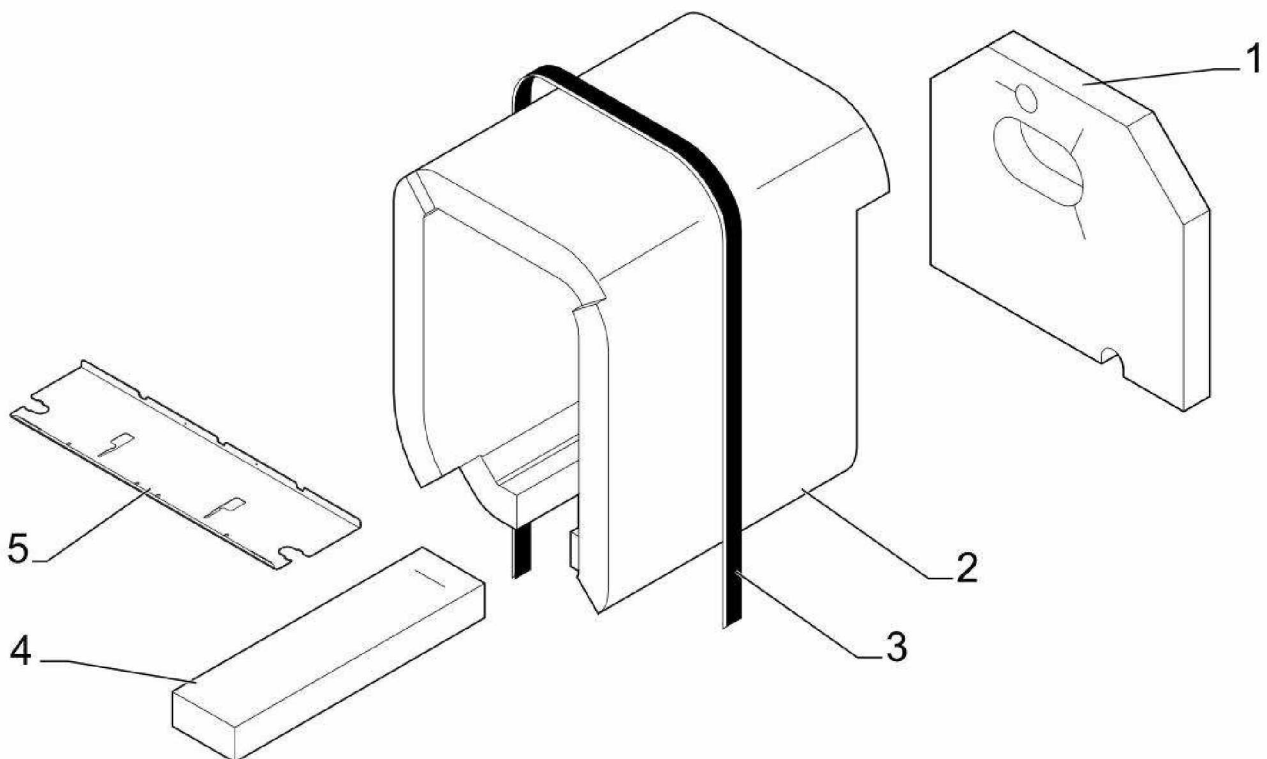

### Nolea Evo N 22 - 29 - 36 - 46

Réf.	Référenc	Description	Qté	Tarif	Substitut	Tarif Sub.	Remarques
1	7716349	SOCLE 4EL CPLT II	1	137,00 €			22 kW
1	7716350	SOCLE 5 ELEMENTS CPLT II	1	137,00 €			29 kW
1	7606809	SOCLE 6 ELTS CPLT	1	102,00 €			36 kW
2	300024451	PIED REGLABLE M8-45	1	1,45 €			
3	7626927	CORPS 4 SE ASSEMBLE PR	1	1301,00 €			22 kW
3	7626928	CORPS 5 SE ASSEMBLE PR	1	1517,00 €			29 kW
3	7626929	CORPS 6 SE ASSEMBLE PR	0	1771,00 €			36 kW
4	97581286	RESSORT DE MAINTIEN	1	1,45 €			
5	300022089	DOIGT DE GANT 1/2" LG95	1	8,80 €			
6	94950110	BOUCHON T9 1/2" 290	1	3,70 €			
7	7611260	TURBULATEUR CENTRAL 385mm	1	29,80 €			22-29 kW
7	7611951	TURBULATEUR CENTRAL 510	1	33,10 €			36 kW
8	7610971	TURBULATEUR DROIT 385mm	1	31,70 €			22-29 kW
8	7612363	TURBULATEUR DROIT 510	1	37,00 €			36 kW
10	7618533	TUBE RETOUR INJ 1" SE	1	43,50 €			
11	7618512	TUBE DEPART RETOUR 1 1/4 - 1	1	32,20 €			
12	300025136	JOINT BUSE	1	3,70 €			
13	7619918	BUSE	1	150,00 €			
14	7613788	PORTE BRULEUR CPLTE	1	153,00 €			
15	7626744	VOLET PORTE CPLT	1	13,10 €			
16	7609824	ISOLATION PORTE AVANT	1	12,40 €			
17	7610487	ISOLATION PORTE ARRIERE	1	39,80 €			
18	95086032	JOINT D.10.5 SILICONE (1M)	1	17,00 €			
19	7617996	RESSORT ISOLATION	1	2,60 €			
20	7615044	CHARNIERE SUPERIEURE	1	11,30 €			
21	81990204	CHARNIERE SUPERIEURE	1	4,60 €			
22	81998983	SACHET VISSERIE CORPS	1	32,10 €			
23	95013062	JOINT VERT 30X21X2	1	1,05 €			
24	94950198	BOUCHON LAITON G1" F	1	5,20 €			
25	96960223	BROSSE NYLON D.50X100 LG.750W	1	14,30 €			
25	7628748	BROSSE D50X100 L1000	1	18,40 €			36 kW
26	81990026	ANNEAU POUR BUSE D150/153	1	17,90 €			36 kW