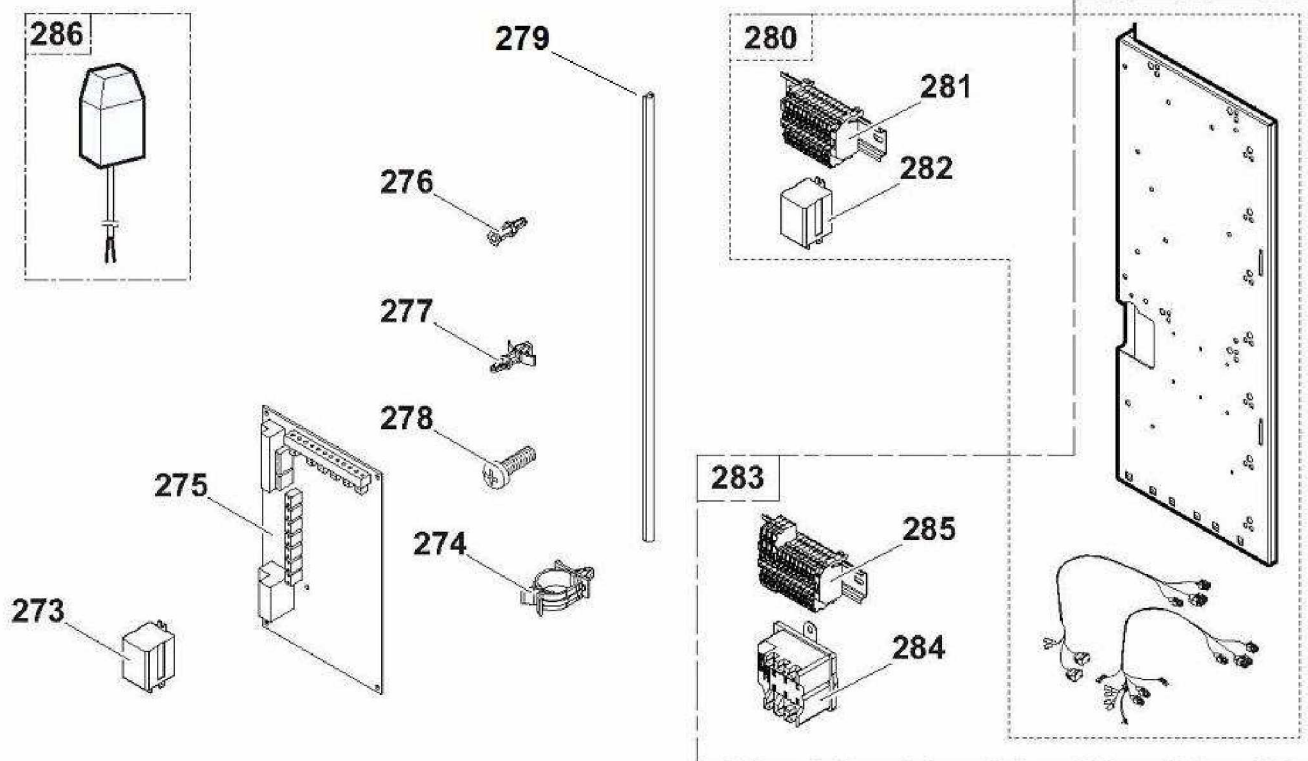

MW-M002275-1