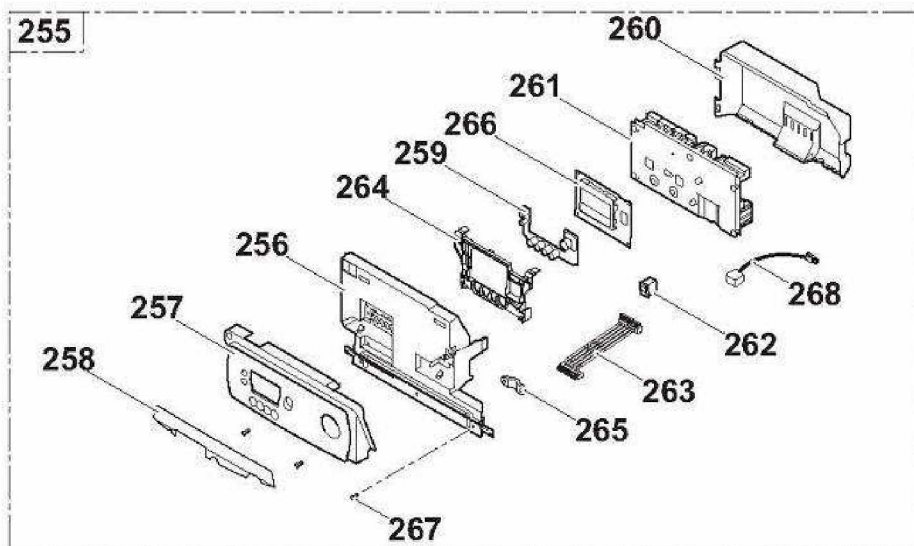

MW-M002274-1