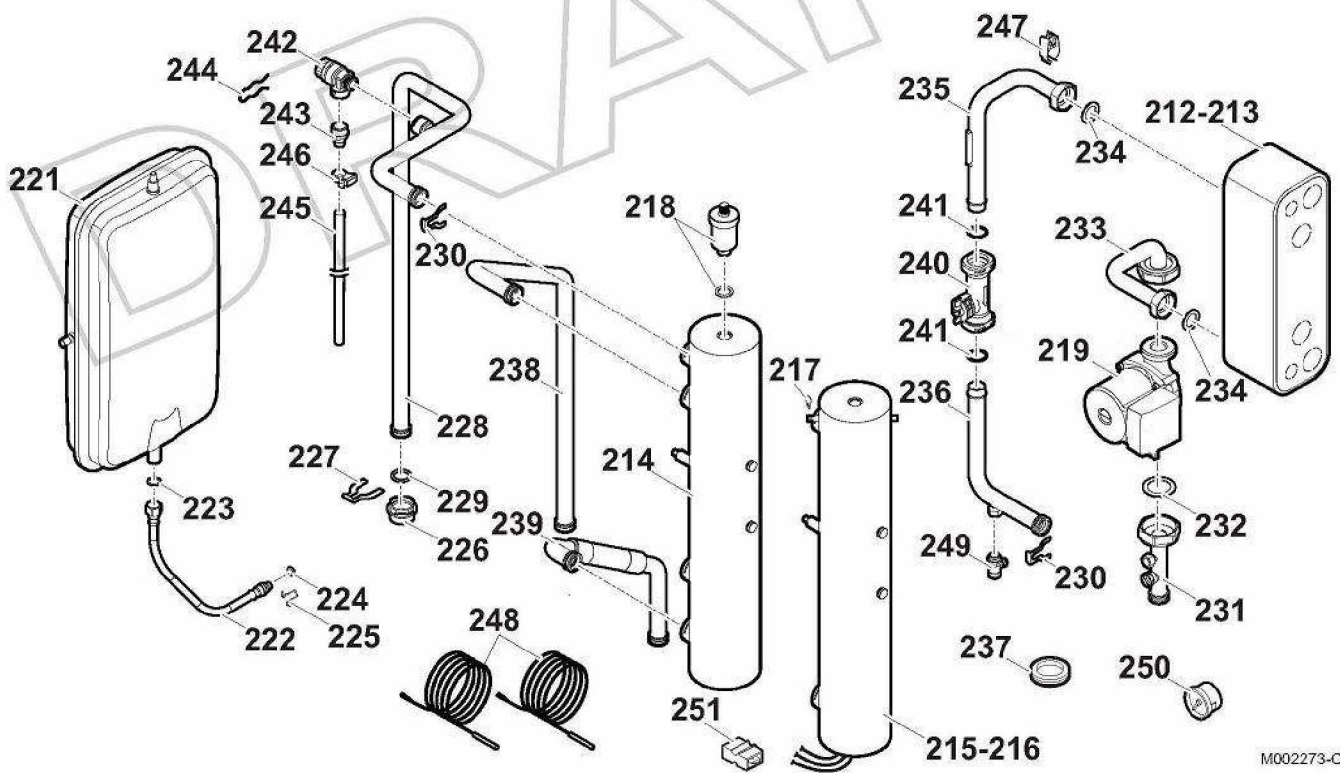

Module hydraulique intérieur MPI-3

Module hydraulique intérieur MPI-3

Réf.	Référenc	Description	Qté	Tarif	Substitut	Tarif Sub.	Remarques
201	300022875	RAIL ACCROCHAGE MIV-II	1	9,00 €			
202	300023076	CAISSON ASSEMBLE MIV-II	1	159,00 €			
203	95320588	PASSE FIL MEMBRANE	1	1,55 €			
204	95320187	SERRE-CABLE	1	5,90 €			
205	95740600	VIS EC-CB 3,5 X 25	1	1,05 €			
206	S62711	PASSE FIL Ø 48x28 mm. (5 pcs.)	1	20,10 €			
207	200018666	ENSEMBLE PANNEAU AVANT	1	75,80 €			