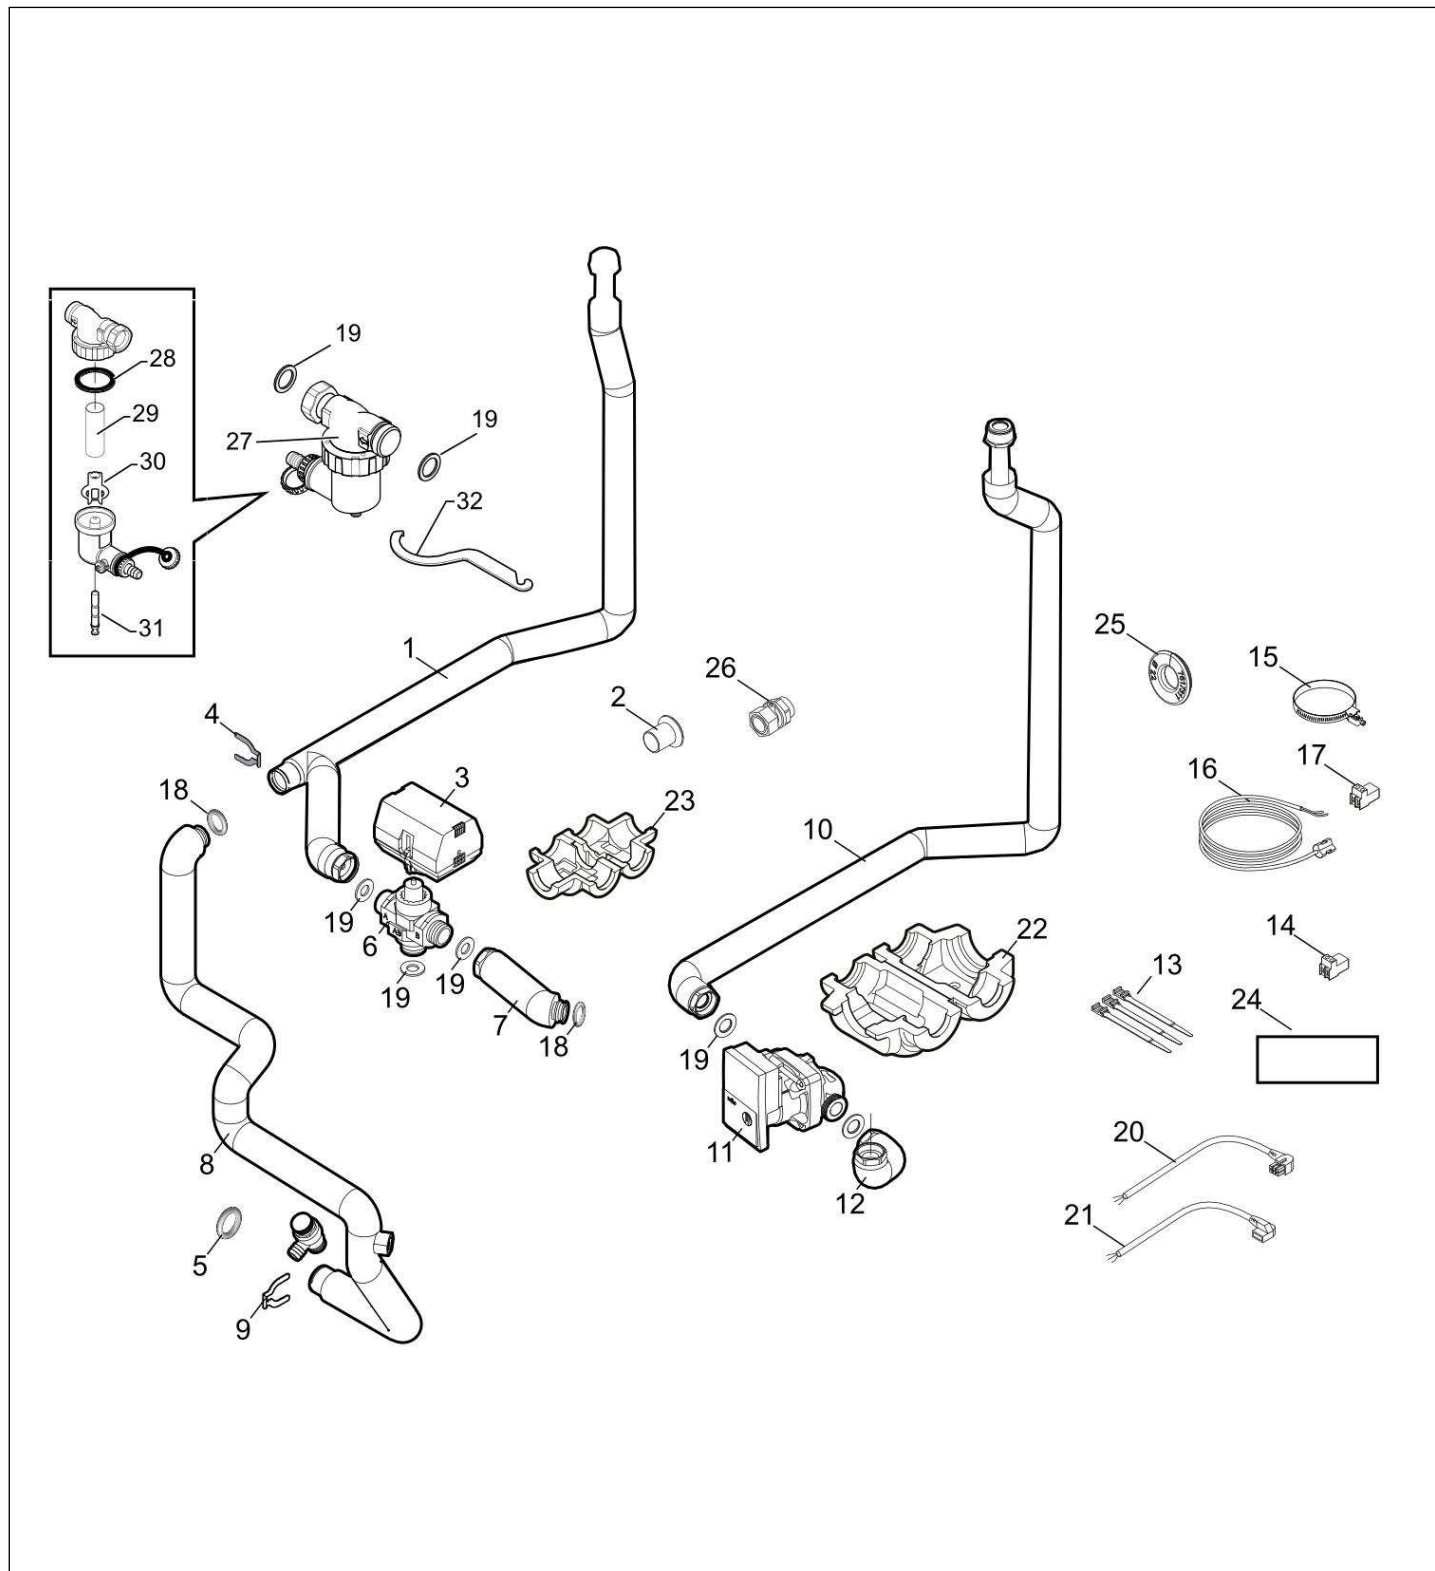

EH858 - KIT DEUXIEME CIRCUIT

Pièces détachées

Vue Principale

EH858 - KIT DEUXIEME CIRCUIT

Réf.	Référenc	Description	Qté	Tarif	Substitut	Tarif Sub.	Remarques
1	7657523	TUBE RETOUR SECOND CIRCUIT	1	82,20 €			
2	300025010	CLAPET ANTIRET	1	24,30 €			
3	94908643	MOTEUR VANNE 3 VOIES	1	206,00 €			
4	7608676	CLIP D25.4	1	3,30 €			
5	7607684	JOINT TORIQUE 25.07X2.62 EPDM	1	1,05 €			
6	300003520	CORPS DE VANNE HO VCZMQ6000	1	97,60 €			
7	7619415	TUBE DEPART CHAUFFAGE V3V	1	12,40 €			
8	7672319	TUBE SECOND CIRCUIT HYDROBL	1	67,90 €			
9	300023113	EPINGLE POUR DN20	1	1,90 €			
10	7657555	TUBE DEPART SECOND CIRCUIT	1	50,40 €			
11	7641796	CIRCULATEUR Y-P RS15/7.5 RKA M	1	226,00 €			
12	7618880	TUBE V3V POMPE	1	13,40 €			
13	95320112	COLLIER INSULOK 18R	1	1,05 €			
15	95320133	COLLIER NEMO 20-47	1	3,50 €			
16	95362449	SONDE DEPART VF 60 LG.2.5M	1	31,60 €			
17	300008959	CONNECTEUR 2 PTS SONDE DEPA	1	7,90 €			
18	95023311	JOINT TORIQUE 21X3.5	1	1,05 €			
19	95013062	JOINT VERT 30X21X2	1	1,05 €			
20	7619855	FAISCEAU SMS ALIMENTATION V3'	1	14,40 €			
21	7626304	CABLE D'ALIMENTATION POMPE	1	9,00 €			
22	7625442	ISOLATION POMPE PARA RS	1	14,00 €			
23	7622534	ISOLATION VANNE 3 VOIES	1	14,80 €			
24	300024783	BANDE ISOLATION 200X30	1	2,50 €			
25	7617311	PASSE TUBE D22	1	2,20 €			
26	V132200	CLAPET ANTIRETOUR 1"M - 1"F	1	16,50 €			
27	7709998	FILTRE MAGNETIC	1	124,00 €			
28	7715766	JOINT	1	7,80 €			
29	7715767	FILTRE	1	6,70 €			
30	7715768	INSERT PLASTIQUE	1	3,40 €			
31	7715769	AIMANT + JOINT TORIQUE	1	38,40 €			
32	7706481	CLE DE MAINTENANCE	1	4,10 €			