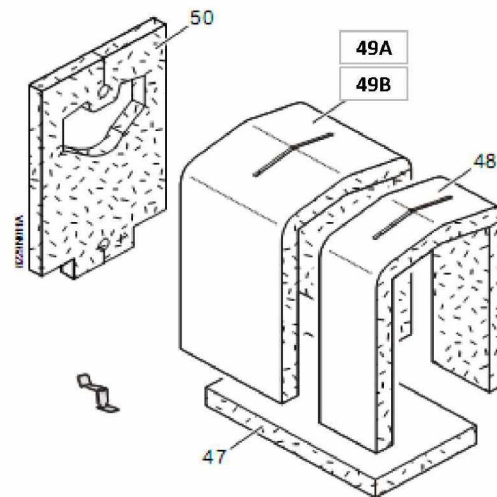

NXR4-12 Progress

Janvier 2011

N°	HABILLAGE