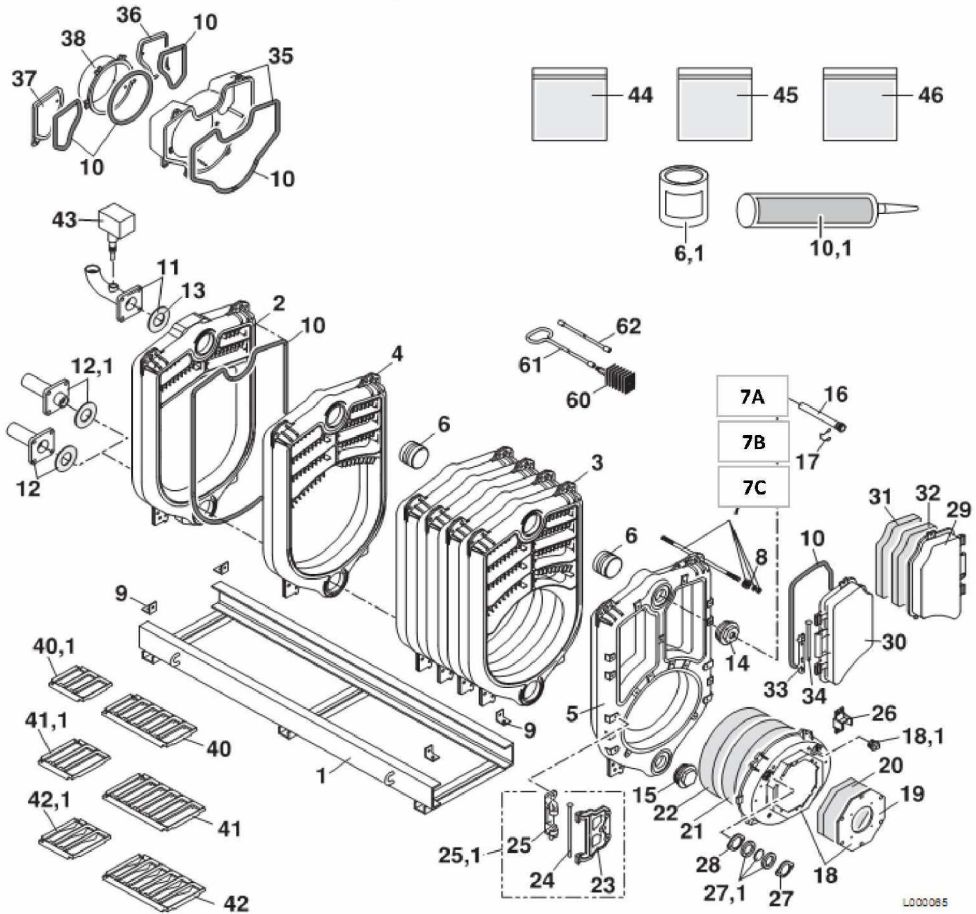

NXR4-12 Progress

Janvier 2011

N°	CORPS DE CHAUFFE	
----	------------------	--

Corps de chaudière + Divers

NXR4 PROGRESS

NXR 4 PROGRESS 12

Réf.	Référence	Description	Qté	Tarif	Substitut	Tarif Sub.	Remarques
1	SD300010	CHASSIS COMPLET 11-12 ELEMEN	1				
2	SD822989	ELEMENT ARRIERE COMPLET	1				
3	SD822900	ELEMENT INTERMEDIAIRE NORMA	1				
4	SD822900	ELEMENT INTERMEDIAIRE SPECIA	1				
5	SD822989	ELEMENT AVANT COMPLET	1				
6	SD800502	NIPPLE	1				
6	SD800502	NIPPLE	1				
7A	SD822989	TIGE D'ASSEMBLAGE 425 MM	1				
7B	SD822989	TIGE D'ASSEMBLAGE 620 MM	1				
7C	SD822989	TIGE D'ASSEMBLAGE 784 MM	1				
8	SD975401	RESSORT	1				
9	SD975252	EQUERRE DE FIXATION	1				
9	SD975252	EQUERRE DE FIXATION	1				
10	SD950860	CORDON DIAMETRE 10 SILICONE	1	17,00 €			
10	SD950860	CORDON DIAMETRE 10 SILICONE	1	17,00 €			
10	SD950860	CORDON DIAMETRE 10 SILICONE	1	17,00 €			
10	SD950860	CORDON DIAMETRE 10 SILICONE	1	17,00 €			
10	SD950860	CORDON DIAMETRE 10 SILICONE	1	17,00 €			
11	SD822989	TUBE DEPART+JOINT 11A 14 ELTS	1				
13	SD950141	JOINT 162X120X4	1				
14	SD820200	BOUCHON 2 1/2" - 1/2"	1				
15	SD801300	BOUCHON 2 1/2"- 1/2"	1				
16	SD850000	DOIGT DE GANT	1				
17	SD975812	RESSORT POUR DOIGT DE GANT	1	1,45 €			
18	SD822989	PORTE FOYERE PLEINE COMPLET	1				
19	SD822905	PLAQUE PLEINE POUR PORTE FOY	1				
20	SD975502	ISOLATION REHAUSSE	1				
21	SD975502	PROTECTION PORTE FOYERE	1				
22	SD975502	ISOLATION PORTE FOYERE	1				
23	SD822900	CHARNIERE RAPPORTEE	1				
24	SD975602	AXE POUR PORTE FOYERE	1				
25	SD822902	CHARNIERE POUR PORTE FOYERE	1				
26	SD822900	RAMPE	1				
27	SD975700	BRIDE REGARD	1				
28	SD950100	JOINT VISEUR DE FLAMME	1				
29	SD822989	PORTE DE RAMONAGE DROITE CF	1				
30	SD822989	PORTE DE RAMONAGE GAUCHE C	1				
31	SD975502	ISOLATION PORTE DE RAMONAGE	1				
32	SD975502	PROTECTION PORTE DE RAMONAG	1				
33	SD822902	CHARNIERE PORTE DE RAMONAG	1				
34	SD975602	AXE POUR PORTE DE RAMONAGE	1				
35	SD822989	BOITE A FUMMES COMPLETE	1				
36	SD822989	TAMPON DE RAMONAGE DROITE C	1				
37	SD822989	TAMPON DE RAMONAGE GAUCHE	1				
38	SD822989	BUSE DE FUMMES Ã 250-11Ã 14EL	1				
40	SD822900	ACCELERATEUR DE CONVECTION	1				
41	SD822900	ACCELERATEUR DE CONVECTION	1				
42	SD822900	ACCELERATEUR DE CONVECTION	1				
43	SD880247	CONTROLEUR DE DEBIT NXR 4-12	1				