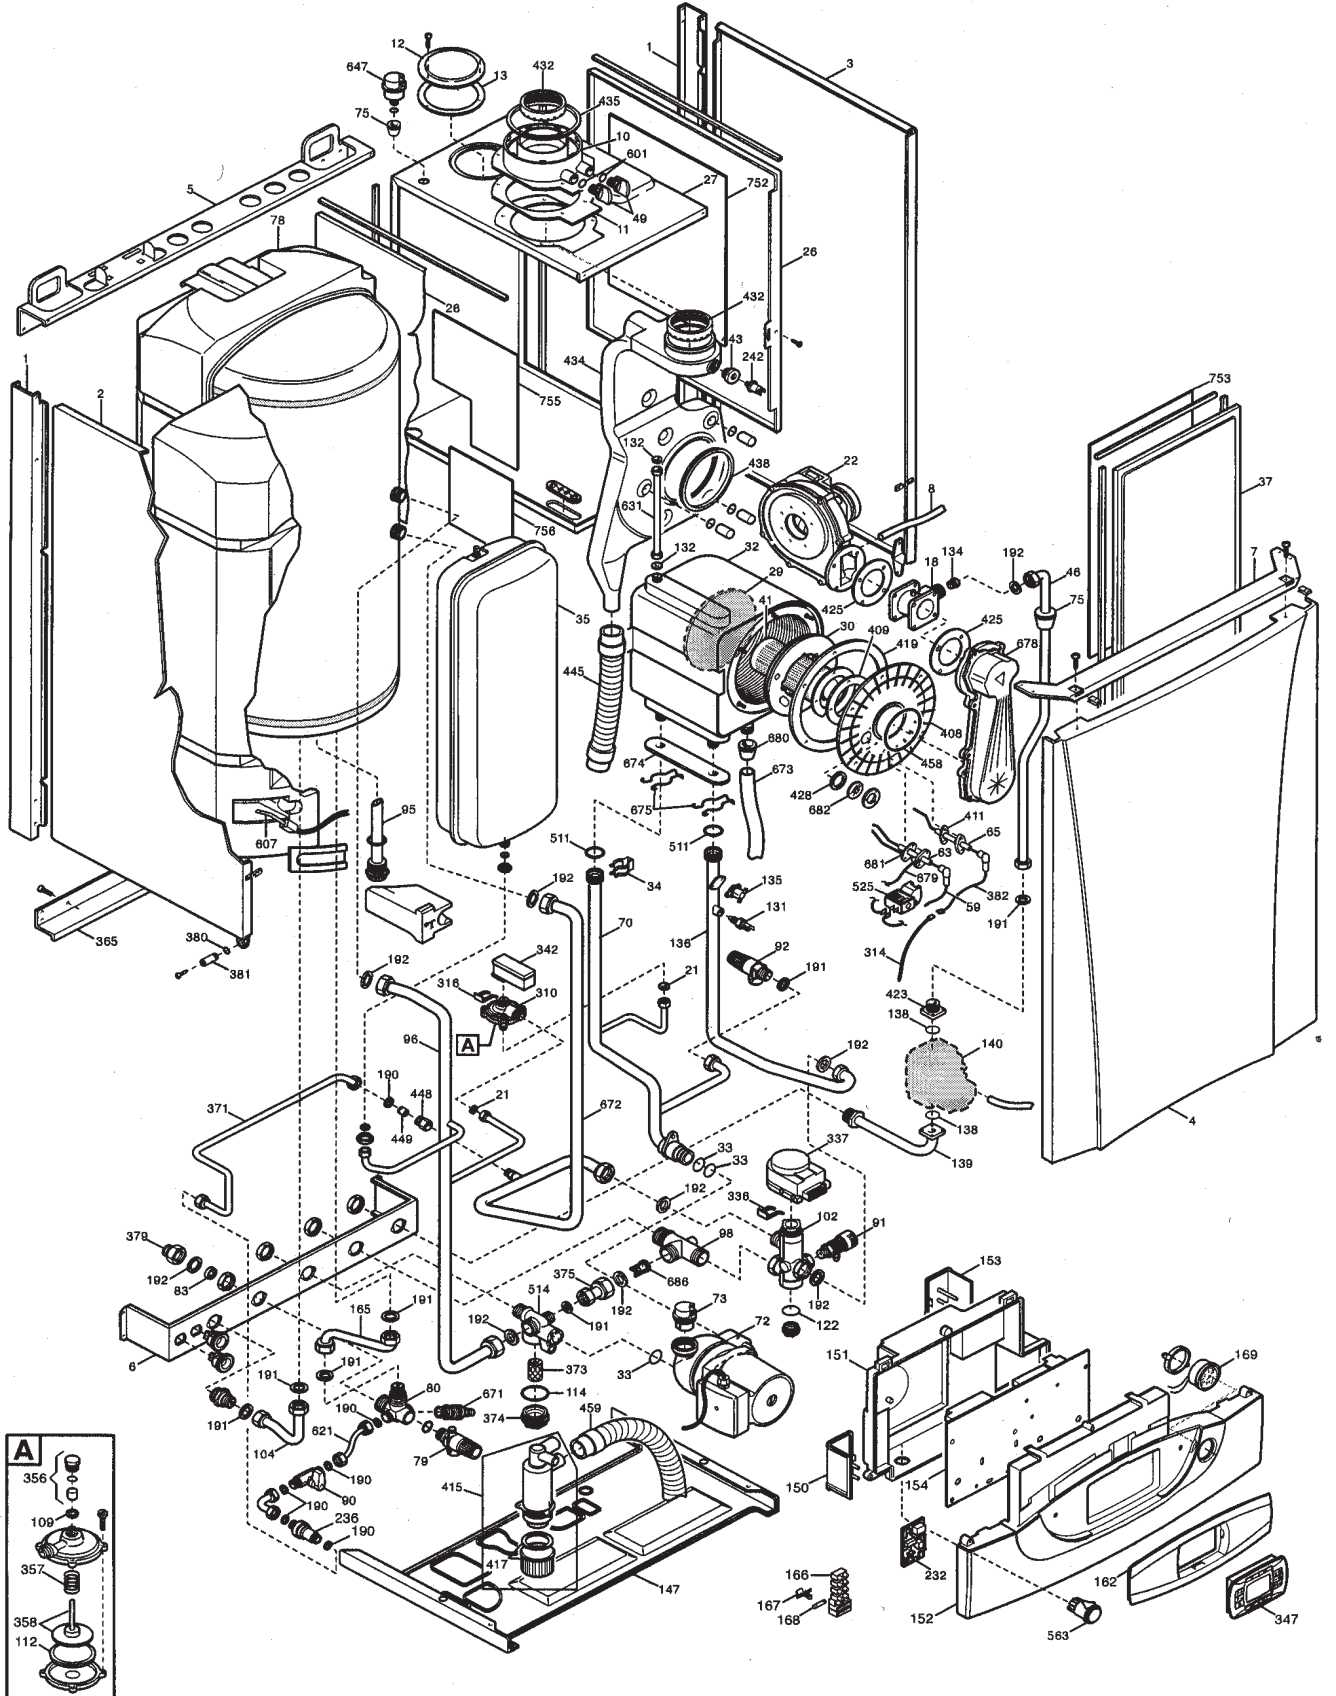

BAXI

FF HTE LUNA 3 - ZENIS 3

- Octobre 2007 -

interpart

1.12 FF HTE 1.24 FF HTE 1.28 FF HTE

interpart

2.24 FF HTE - 2.28 FF HTE - 2.33 FF HTE

interpart

MAX 2.28 FF HTE - MAX 2.33 FF HTE

interpart

DUO 3.24 FF HTE - DUO 3.33 FF HTE

interpart

4.24 - 4.28

Pos	Code	Description	FLOOR 80
1	SX3111150	COTE ARRIERE	•
2	SX0620850	COTE GAUCHE	•
3	SX0620840	COTE DROITE	•
4	SX0620830	GR. PORT CHAUDIERE	•
5	SX3110030	TRAVERSE COTE ARRIERE	•
67	SX3619910	ENSEMBLE BASSIN INOX	•
78	SX0616330	GR. BALLON ISOL. INOX	•
79	SX9950610	SOUPAPE DE SECUR.7 BAR BALLON	•
95	SX3619980	ANODE DE MAGNESIUM	•
131	SX8435400	SONDE CTN	•
157	SX3402370	PLASTRON SERIGRAP. POUR COMBI	•
197	SX3401860	JOINT DE BRIDE	•
200	SX3621170	BARRETTE DE ROBINETTERIE	•
216	SX9951230	ROBINET MF G1/2	•
249	SX3109950	ARRIERE MODULO	•
294	SX3619970	GROUPE BRIDE / ANODE	•
336	SX8380680	RESSORT FIX MOTEUR V3V	•
337	SX5647340	MOTEUR ELBI	•
671	SX5646780	ROBINET DE VIDANGE	•
694	SX0615650	GROUPE CONNEXION MODULO	•
703	SX3111140	SOCLE	•
999	SX8513330	CABLE MOTEUR V3V LUNA3 HTE	•