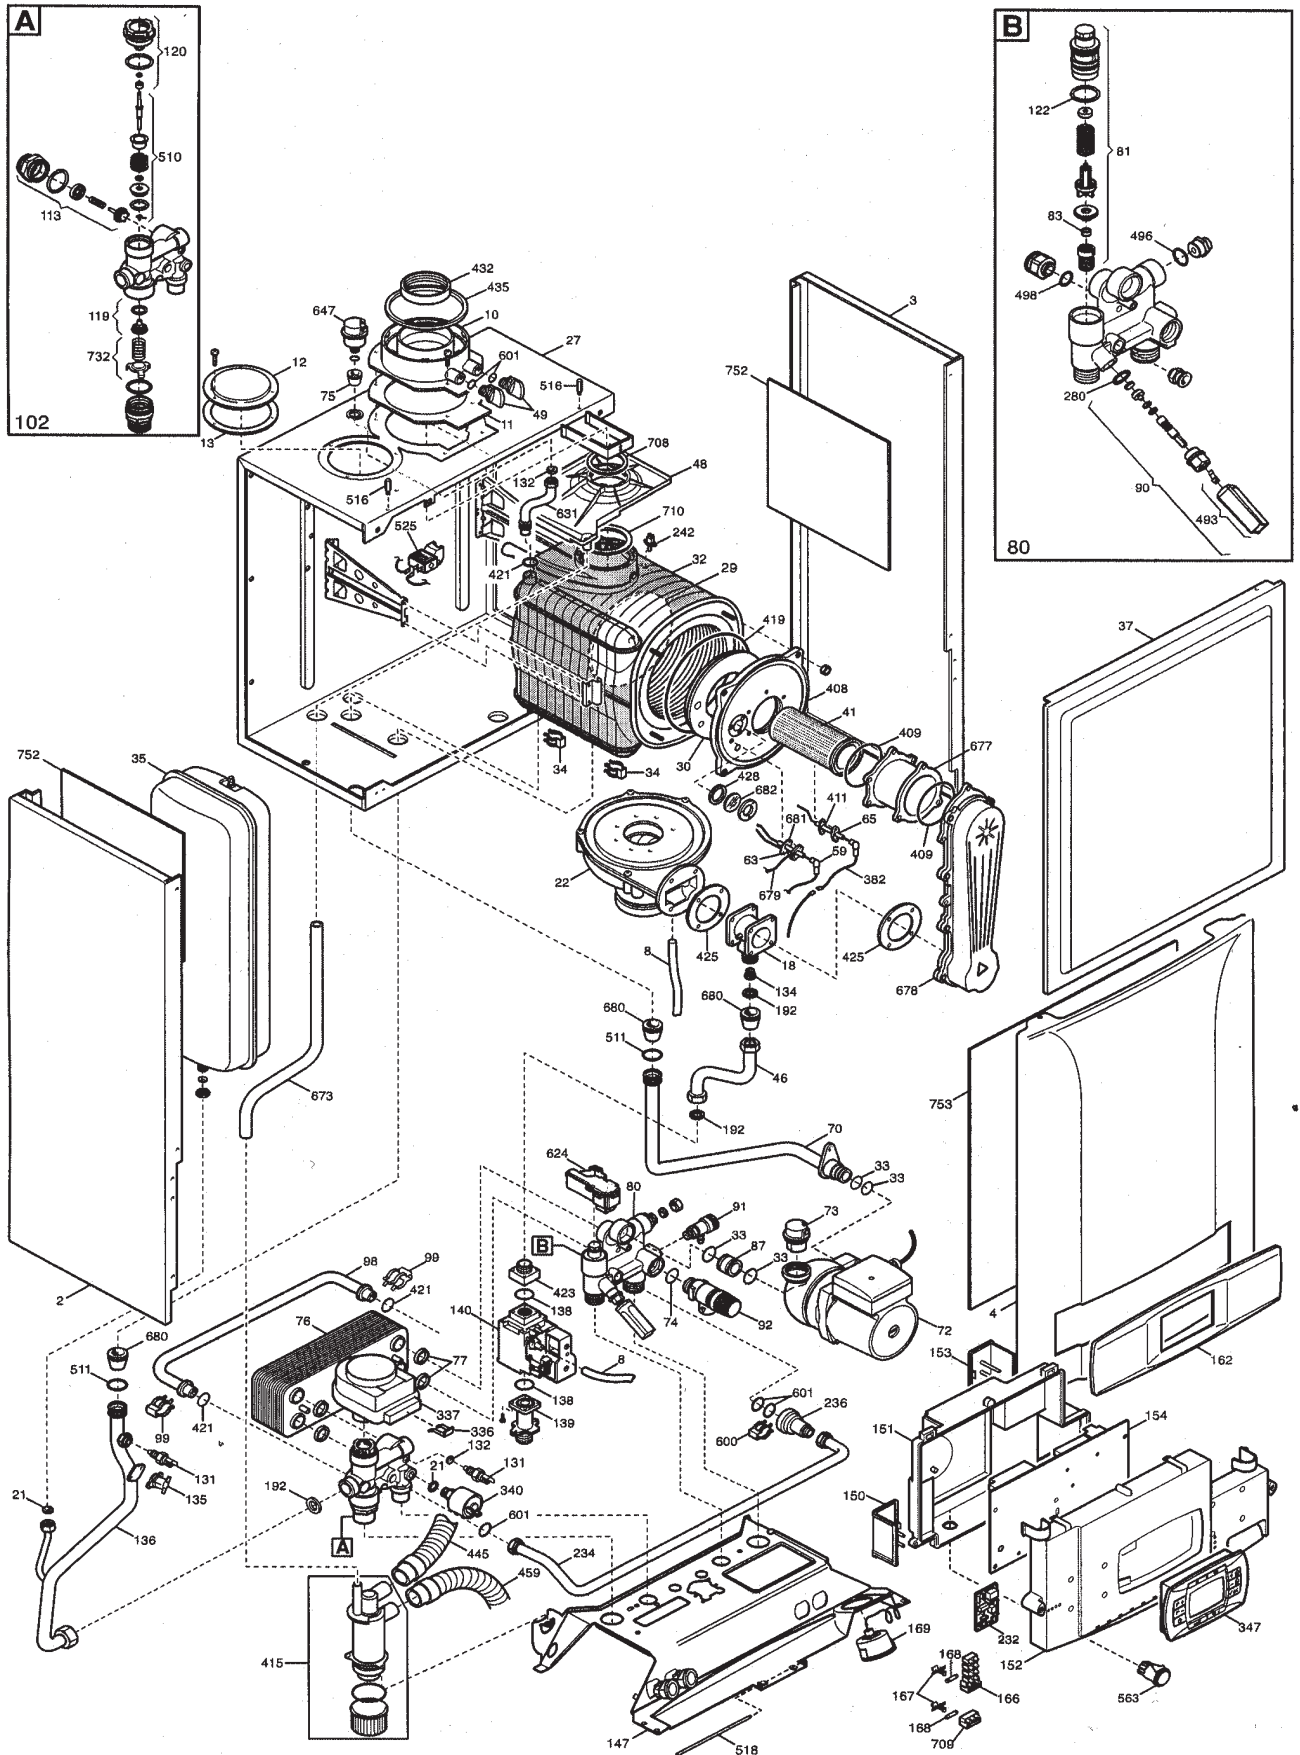

BAXI

FF HTE LUNA 3 - ZENIS 3

- Octobre 2007 -

interpart

1.12 FF HTE 1.24 FF HTE 1.28 FF HTE

interpart

2.24 FF HTE - 2.28 FF HTE - 2.33 FF HTE

interpart

MAX 2.28 FF HTE - MAX 2.33 FF HTE

interpart

DUO 3.24 FF HTE - DUO 3.33 FF HTE

interpart

4.24 - 4.28

Pos	Code	Description	FLOOR 80
1	SX3111150	COTE ARRIERE	•
2	SX0620850	COTE GAUCHE	•
3	SX0620840	COTE DROITE	•
4	SX0620830	GR. PORT CHAUDIERE	•
5	SX3110030	TRAVERSE COTE ARRIERE	•
67	SX3619910	ENSEMBLE BASSIN INOX	•
78	SX0616330	GR. BALLON ISOL. INOX	•
79	SX9950610	SOUPAPE DE SECUR.7 BAR BALLON	•
95	SX3619980	ANODE DE MAGNESIUM	•
131	SX8435400	SONDE CTN	•
157	SX3402370	PLASTRON SERIGRAP. POUR COMBI	•
197	SX3401860	JOINT DE BRIDE	•
200	SX3621170	BARRETTE DE ROBINETTERIE	•
216	SX9951230	ROBINET MF G1/2	•
249	SX3109950	ARRIERE MODULO	•
294	SX3619970	GROUPE BRIDE / ANODE	•
336	SX8380680	RESSORT FIX MOTEUR V3V	•
337	SX5647340	MOTEUR ELBI	•
671	SX5646780	ROBINET DE VIDANGE	•
694	SX0615650	GROUPE CONNEXION MODULO	•
703	SX3111140	SOCLE	•
999	SX8513330	CABLE MOTEUR V3V LUNA3 HTE	•