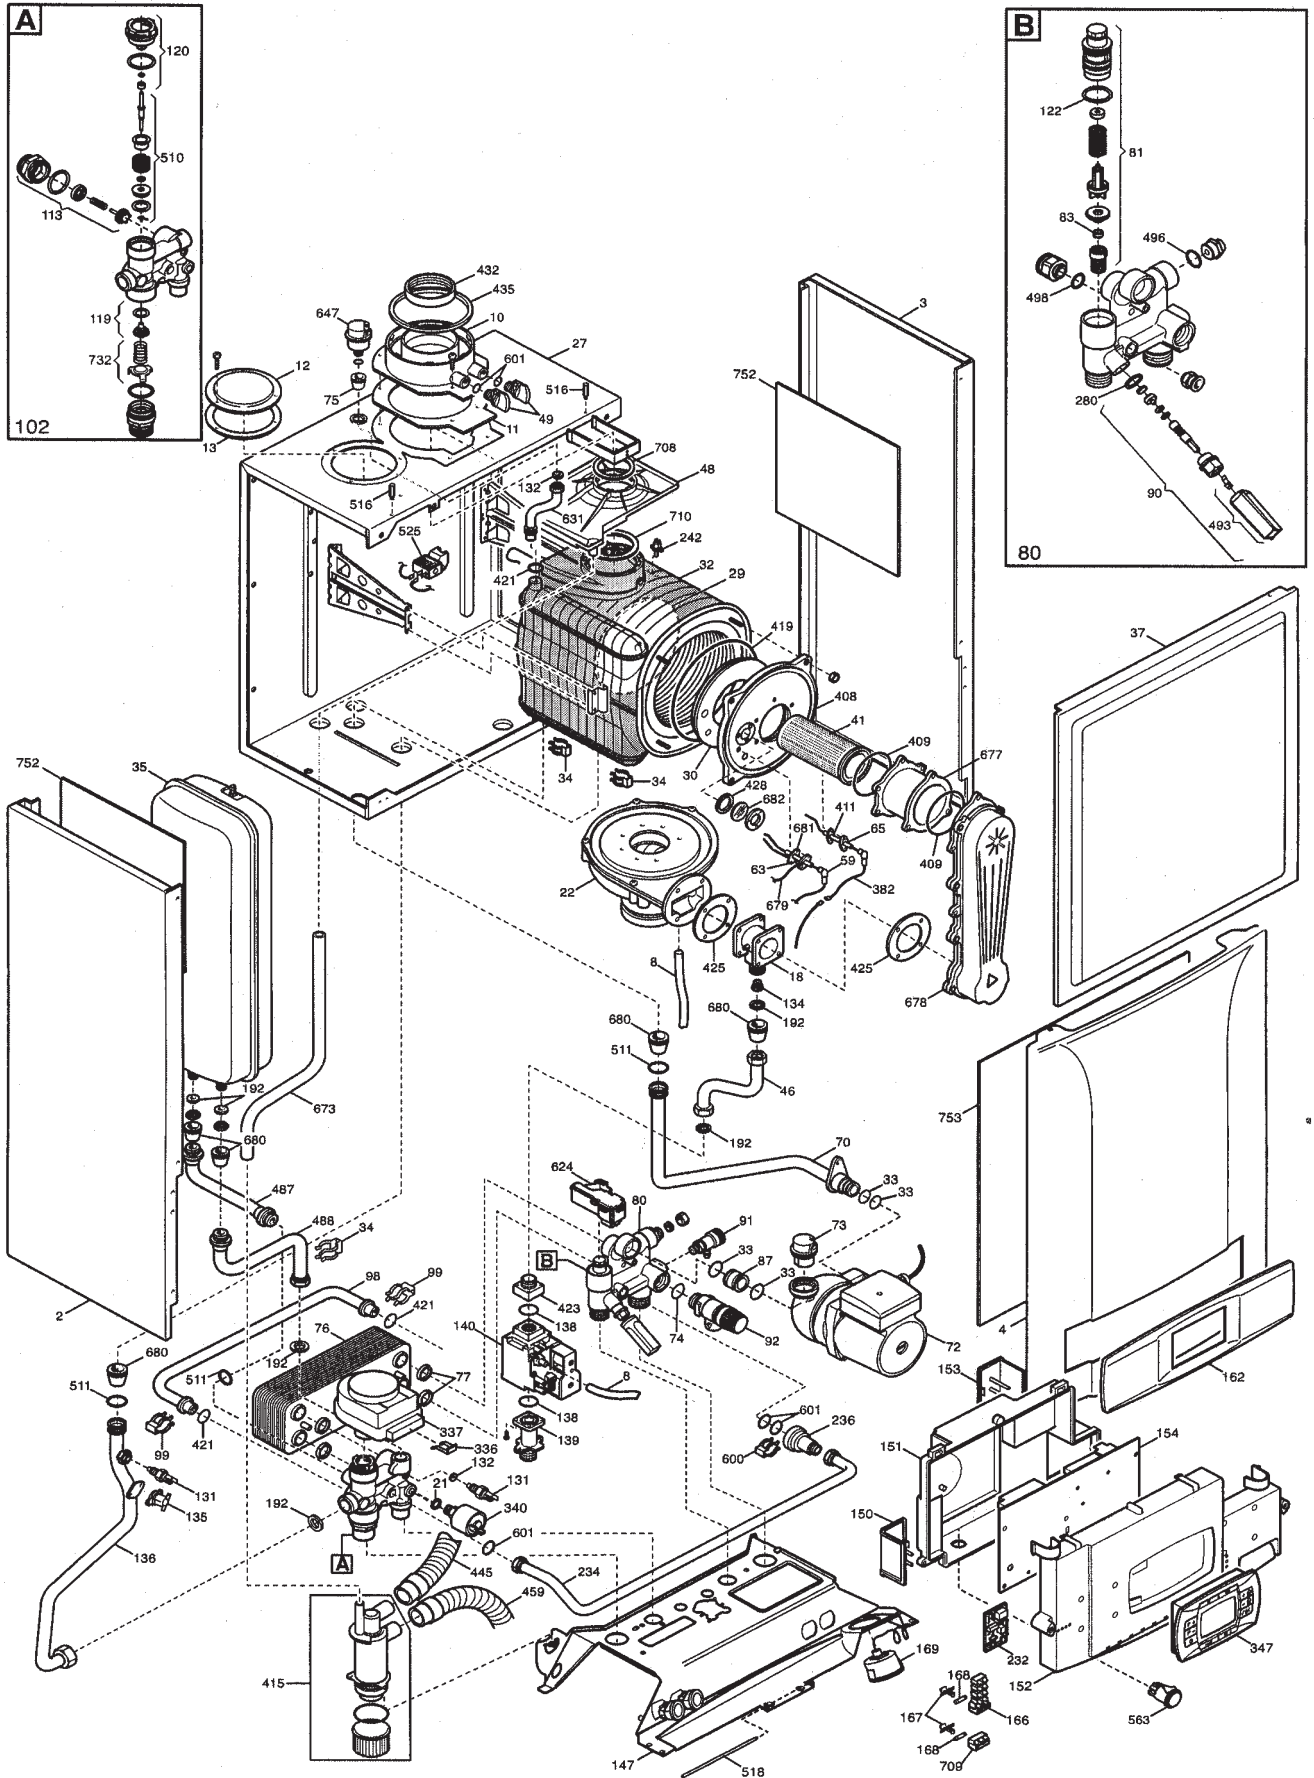

BAXI

FF HTE LUNA 3 - ZENIS 3

- Octobre 2007 -

interpart

1.12 FF HTE 1.24 FF HTE 1.28 FF HTE

interpart

2.24 FF HTE - 2.28 FF HTE - 2.33 FF HTE

interpart

MAX 2.28 FF HTE - MAX 2.33 FF HTE

interpart

DUO 3.24 FF HTE - DUO 3.33 FF HTE

interpart

4.24 - 4.28

Pos	Code	Description	FLOOR 80
1	SX3111150	COTE ARRIERE	•
2	SX0620850	COTE GAUCHE	•
3	SX0620840	COTE DROITE	•
4	SX0620830	GR. PORT CHAUDIERE	•
5	SX3110030	TRAVERSE COTE ARRIERE	•
67	SX3619910	ENSEMBLE BASSIN INOX	•
78	SX0616330	GR. BALLON ISOL. INOX	•
79	SX9950610	SOUPAPE DE SECUR.7 BAR BALLON	•
95	SX3619980	ANODE DE MAGNESIUM	•
131	SX8435400	SONDE CTN	•
157	SX3402370	PLASTRON SERIGRAP. POUR COMBI	•
197	SX3401860	JOINT DE BRIDE	•
200	SX3621170	BARRETTE DE ROBINETTERIE	•
216	SX9951230	ROBINET MF G1/2	•
249	SX3109950	ARRIERE MODULO	•
294	SX3619970	GROUPE BRIDE / ANODE	•
336	SX8380680	RESSORT FIX MOTEUR V3V	•
337	SX5647340	MOTEUR ELBI	•
671	SX5646780	ROBINET DE VIDANGE	•
694	SX0615650	GROUPE CONNEXION MODULO	•
703	SX3111140	SOCLE	•
999	SX8513330	CABLE MOTEUR V3V LUNA3 HTE	•