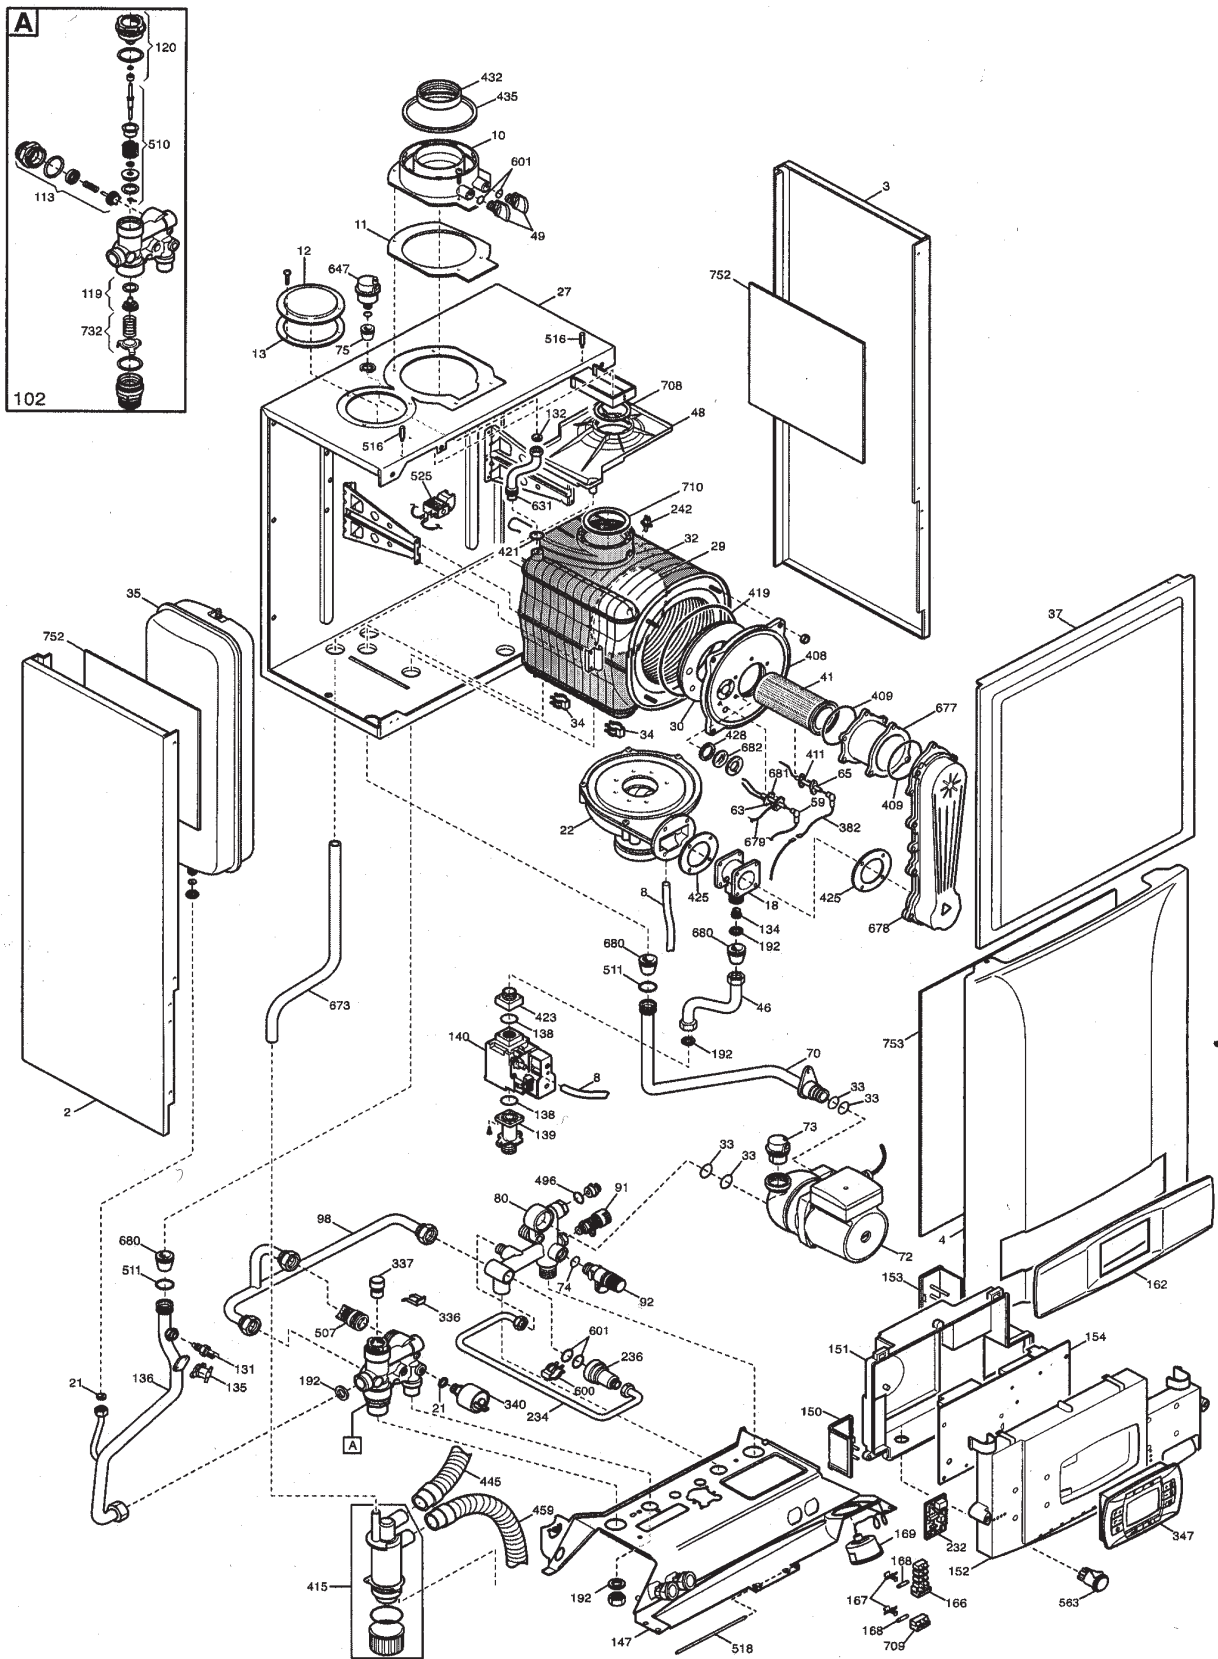

BAXI

FF HTE LUNA 3 - ZENIS 3

- Octobre 2007 -

interpart

1.12 FF HTE 1.24 FF HTE 1.28 FF HTE

interpart

2.24 FF HTE - 2.28 FF HTE - 2.33 FF HTE

interpart

MAX 2.28 FF HTE - MAX 2.33 FF HTE

interpart

DUO 3.24 FF HTE - DUO 3.33 FF HTE

interpart

4.24 - 4.28

Pos	Code	Description	FLOOR 80
1	SX3111150	COTE ARRIERE	•
2	SX0620850	COTE GAUCHE	•
3	SX0620840	COTE DROITE	•
4	SX0620830	GR. PORT CHAUDIERE	•
5	SX3110030	TRAVERSE COTE ARRIERE	•
67	SX3619910	ENSEMBLE BASSIN INOX	•
78	SX0616330	GR. BALLON ISOL. INOX	•
79	SX9950610	SOUPAPE DE SECUR.7 BAR BALLON	•
95	SX3619980	ANODE DE MAGNESIUM	•
131	SX8435400	SONDE CTN	•
157	SX3402370	PLASTRON SERIGRAP. POUR COMBI	•
197	SX3401860	JOINT DE BRIDE	•
200	SX3621170	BARRETTE DE ROBINETTERIE	•
216	SX9951230	ROBINET MF G1/2	•
249	SX3109950	ARRIERE MODULO	•
294	SX3619970	GROUPE BRIDE / ANODE	•
336	SX8380680	RESSORT FIX MOTEUR V3V	•
337	SX5647340	MOTEUR ELBI	•
671	SX5646780	ROBINET DE VIDANGE	•
694	SX0615650	GROUPE CONNEXION MODULO	•
703	SX3111140	SOCLE	•
999	SX8513330	CABLE MOTEUR V3V LUNA3 HTE	•