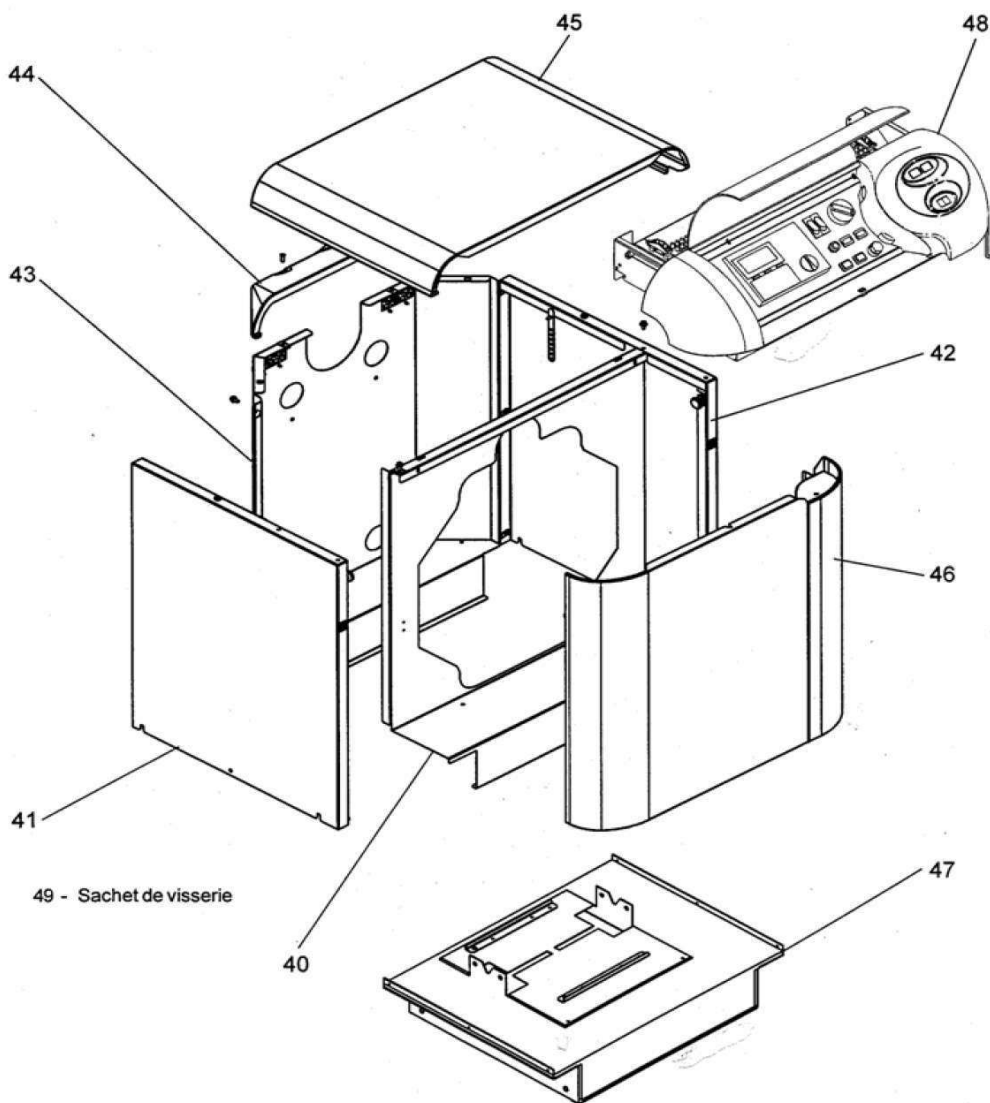

BORA 24-25-30 Kw

A PARTIR DE 2001

HABILLAGE 24-30 Kw Ci

BORA 24-30 Ci-Bi (2001 --> 2009)

Réf.	Référence	Description	Qté	Tarif	Substitut	Tarif Sub.	Remarques
0	S17005530	CLIP PLASTIQUE MALE	1	2,36 €			
0	S17002710	CLIP FEMELLE PLASTIQUE	1	10,90 €			
40	S132682	FACADE INTERNE EQUIPEE	1	Nous consulter...			⊘
41	S132456A	COTE GAUCHE EQUIPE BO	1	Nous consulter...			⊘
42	S132455A	COTE DROIT EQUIPE BORA	1	Nous consulter...			⊘
43	S132457A	TOLE ARRIERE EQUIPEE B	1		S132457HH	Nous consulter...	⊘
44	S131558E	COIFFE ARRIERE NOIRE	1	Nous consulter...			⊘
45	S131605A	DESSUS PEINT	1	Nous consulter...			⊘
46	S132454	FACADE PEINTE EQUIPEE	1		V139507A		
47	S132462	SOCLE EQUIPE CI	1	Nous consulter...			⊘
48	S132362	TABLEAU COMMANDE EQU	1		V132362		
49	S500499	SACHET VISSERIE JAQUET	1	71,40 €