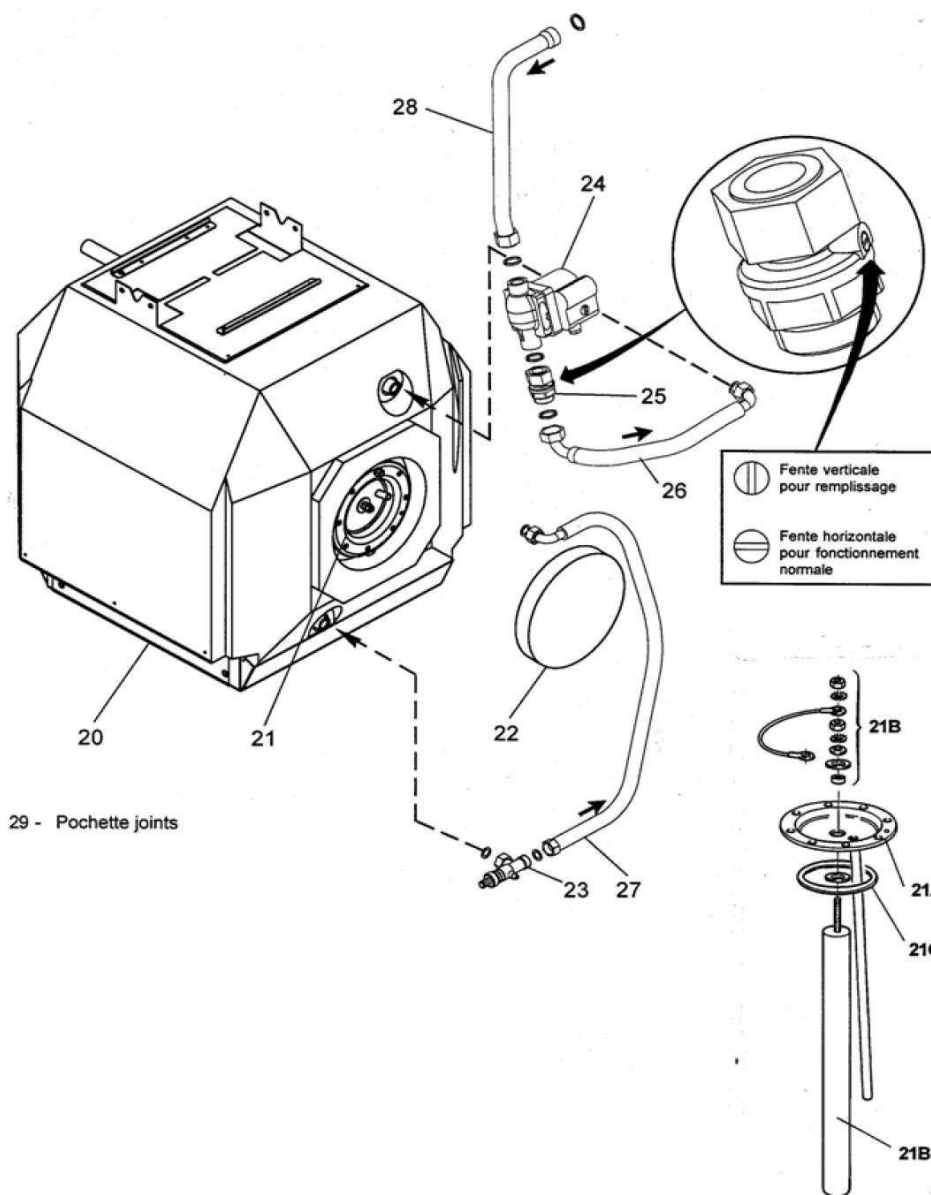

## BORA 24-30 Ci-Bi (2001 --> 2009)

Réf.	Référence	Description	Qté	Tarif	Substitut	Tarif Sub.	Remarques
0	S19000185	VIS+ECROU/TRAPPE VISITE	1	9,41 €			
20	S131996	BALLON 130L SUM	1		V131996		
21	S132218	CONTRE BRIDE EQUIPE(130	1		S143218	217,00 €	
21A	S132217	CONTRE BRIDE EMAILLE(13	1		S143218	217,00 €	
21B	S500400	CABLE MASSE ANODE+GAI	1	21,70 €			
21C	S130616	JOINT CONTRE BRIDE POU	1	39,40 €			
22	S132324	COUVERCLE ISOL.BAL.(130	1	61,10 €			
23	S17006472	ROBINET DE VIDANGE 1/2"	1	38,20 €			
24	S136741	POMPE CP53 130 1" POS.4	1		7814293		
25	S132200	CLAPET ANTIRETOUR 1"M-	1		V132200	18,50 €	
26	S133652	TUBE RACCORDEMENT DE	1	26,00 €			
27	S133654	MODULE HYDRAULIQUE RE	1		V133654		
28	S505411	TUBE POMPE + MAMELON	1	80,00 €			
29	S500401	POCHETTE JOINTS ENS.HY	1		V500401		

## BORA 24-30 Ci-Bi (2001 --> 2009)

Réf.	Référence	Description	Qté	Tarif	Substitut	Tarif Sub.	Remarques
0	S19000185	VIS+ECROU/TRAPPE VISITE	1	9,41 €			
20	S131996	BALLON 130L SUM	1		V131996		
21	S132218	CONTRE BRIDE EQUIPE(130	1		S143218	217,00 €	
21A	S132217	CONTRE BRIDE EMAILLE(130	1		S143218	217,00 €	
21B	S500400	CABLE MASSE ANODE+GAI	1	21,70 €			
21C	S130616	JOINT CONTRE BRIDE POU	1	39,40 €			
22	S132324	COUVERCLE ISOL.BAL.(130	1	61,10 €			
23	S131960	TE DE VIDANGE 3/4"(130L)	1		V131960		
24A	S137393	CABLE DE POMPE L:1500	1	26,40 €			
24	S132335	POMPE CP53 1"POS.4 (130L	1		7814293		
25	S132200	CLAPET ANTIRETOUR 1"M-	1		V132200	18,50 €	
26	S131541	FLEXIBLE COUDE 3/4"-COU	1	52,80 €			
27	S132275	FLEXIBLE COUDE-DROIT 3/4	1		V132275		
28	S131884	TUBULURE RAC POMPE 3/4	1		V133650		
29	S500401	POCHETTE JOINTS ENS.HY	1		V500401		