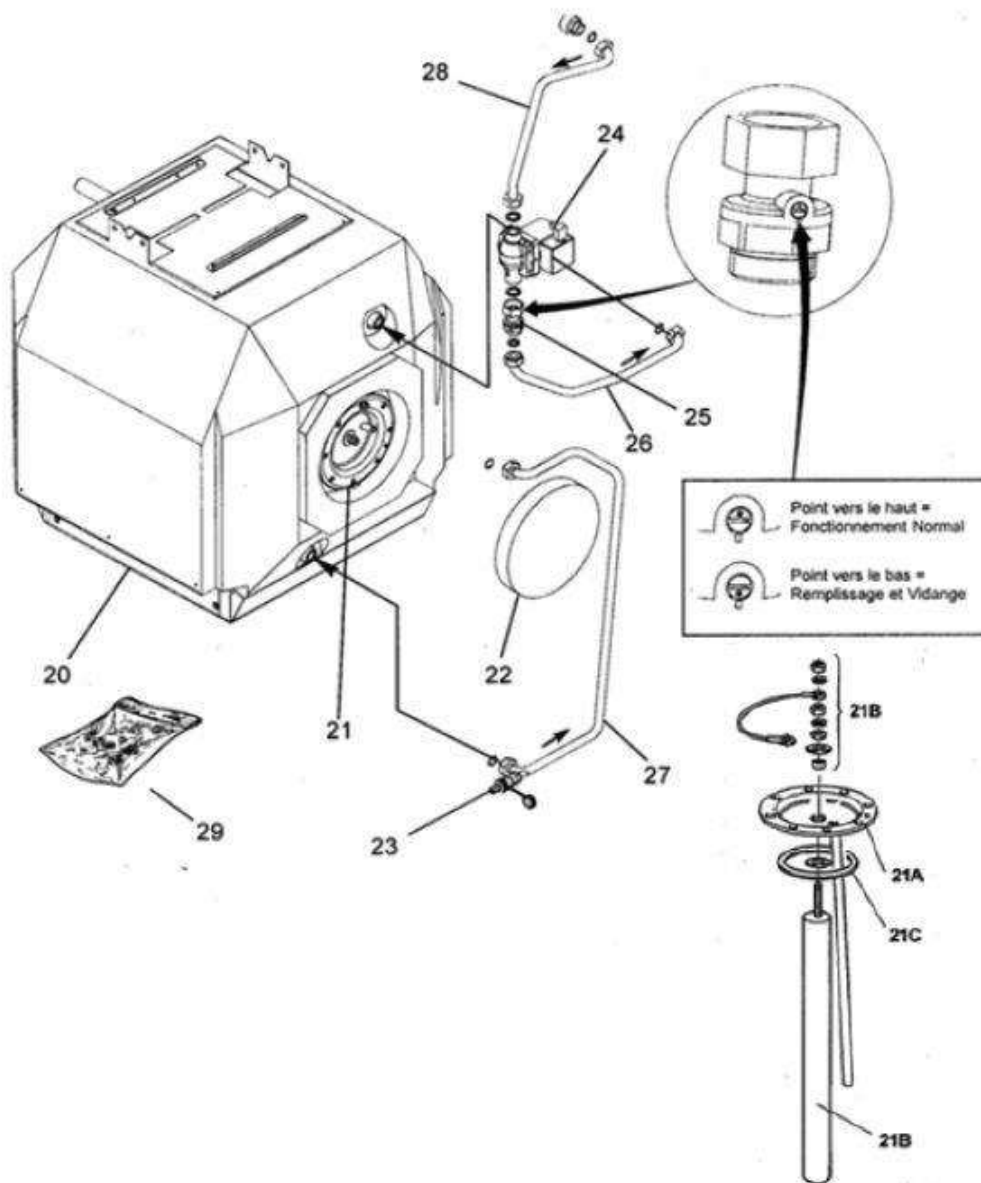

A PARTIR DE NOVEMBRE 2004

PREPARATEUR 130L - 24-30 Bi & 25 Bvi

BORA 24-30 Ci-Bi (2001 --> 2009)

Réf.	Référence	Description	Qté	Tarif	Substitut	Tarif Sub.	Remarques
0	S19000185	VIS+ECROU/TRAPPE VISITE	1	9,41 €			
20	S131996	BALLON 130L SUM	1		V131996		
21	S132218	CONTRE BRIDE EQUIPE(130	1		S143218	217,00 €	
21A	S132217	CONTRE BRIDE EMAILLE(13	1		S143218	217,00 €	
21B	S500400	CABLE MASSE ANODE+GAI	1	21,70 €			
21C	S130616	JOINT CONTRE BRIDE POU	1	39,40 €			
22	S132324	COUVERCLE ISOL.BAL.(130	1	61,10 €			
23	S17006472	ROBINET DE VIDANGE 1/2"	1	38,20 €			
24	S136741	POMPE CP53 130 1" POS.4	1		7814293		
25	S132200	CLAPET ANTIRETOUR 1"M-	1		V132200	18,50 €	
26	S133652	TUBE RACCORDEMENT DE	1	26,00 €			
27	S133654	MODULE HYDRAULIQUE RE	1		V133654		
28	S505411	TUBE POMPE + MAMELON	1	80,00 €			
29	S500401	POCHETTE JOINTS ENS.HY	1		V500401