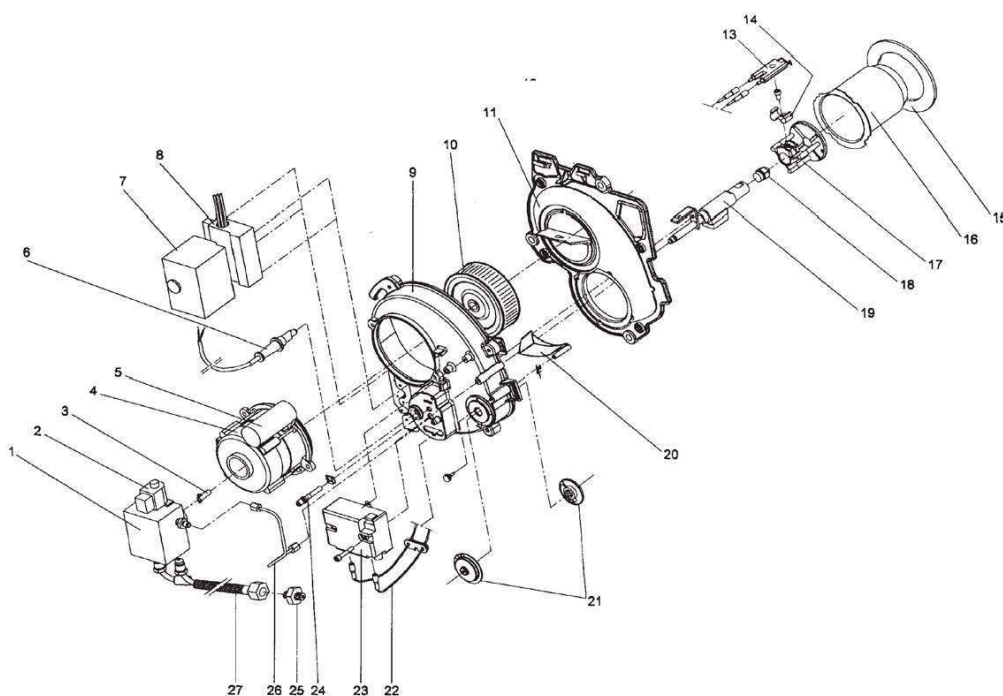

BORA 24-25-30 Kw

A PARTIR DE 2003

	524i & 530i - BRULEUR 24-30 Ci - Bi	

1

BORA 24-30 Ci-Bi_Bruteur 524i & 530i - 2001_Vue