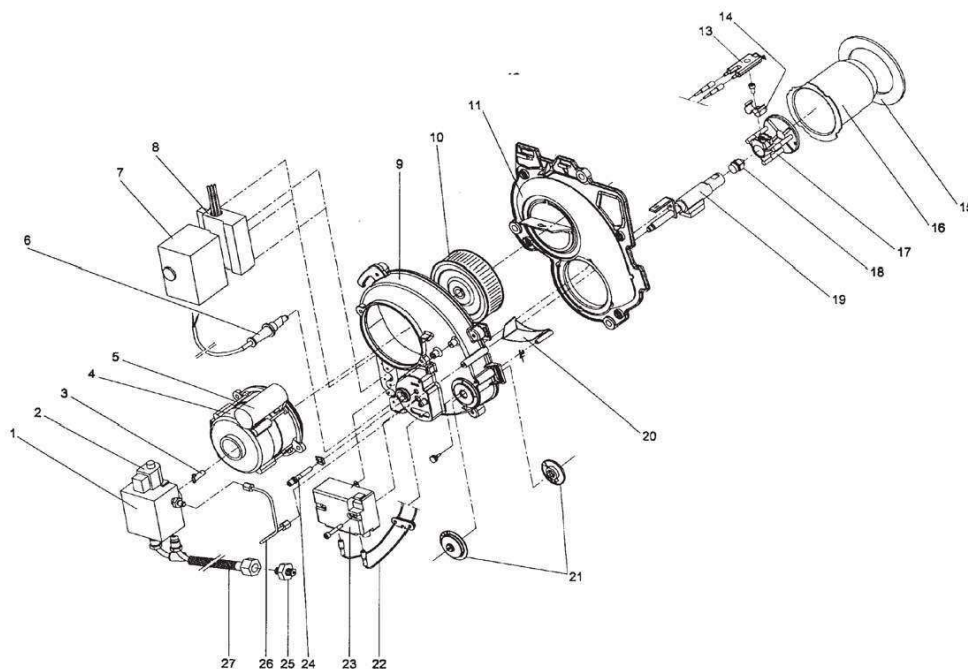

BORA 24-25-30 Kw

A PARTIR DE 2003

	524i & 530i - BRULEUR 24-30 Ci - Bi