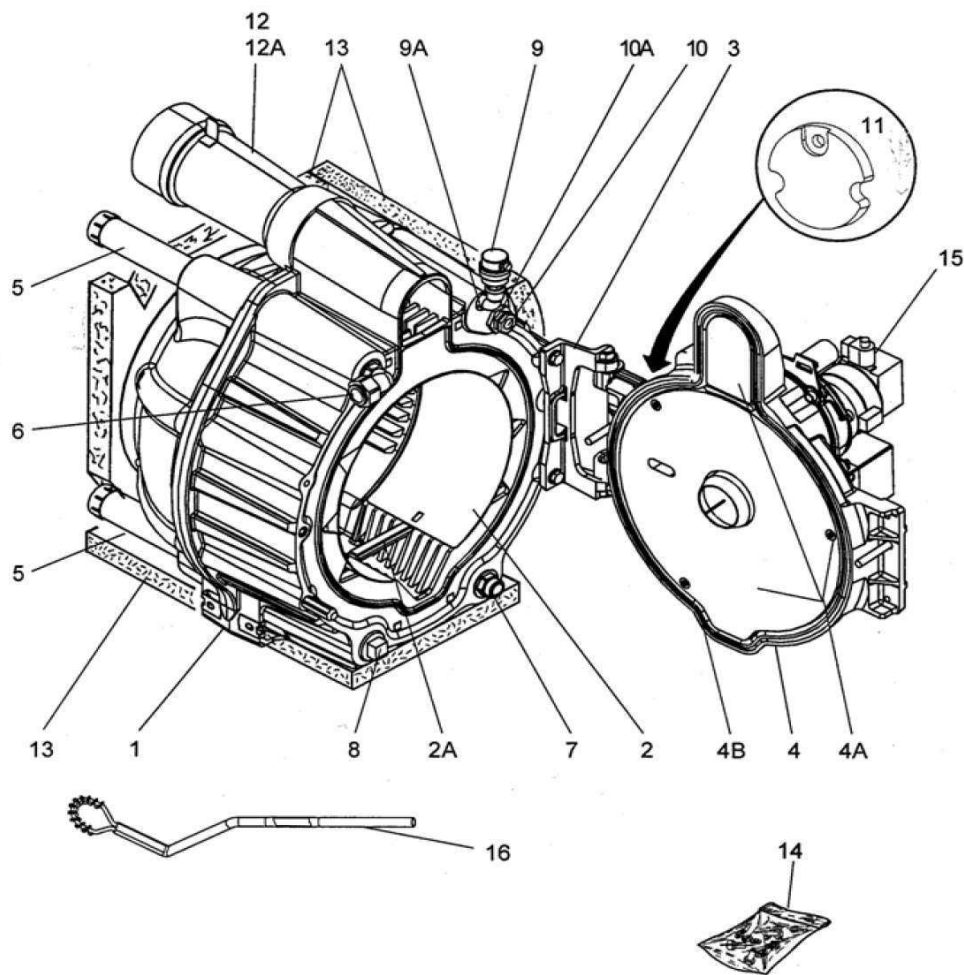

BORA 24-25-30 Kw

A PARTIR DE 2001

CORPS DE CHAUFFE 24-30 Kw Bi

BORA 24-30 Ci-Bi (2001 --> 2009)

Réf.	Référence	Description	Qté	Tarif	Substitut	Tarif Sub.	Remarques
0	S500350	MAMELON REDUIT NÂ°241	1		V500350		
0	S17006472	ROBINET DE VIDANGE 1/2"	1	38,20 €			
1	S500349E	CORPS EQUIPE EPROUVE '	1	1408,00 €			
1	S500093E	CORPS EQUIPE EPROUVE '	1	1954,00 €			
2	S500402	CANALISATEUR 30KW FIOU	1	148,00 €			
2	S500451	CANALISATEUR 24KW + EN	1		7822584		
2A	S131557	ENTRETOISE DE VIROLE (E	1		V131557		
3	S131350	CHAPE PEINT	1	Nous consulter...			⊘
4	S131507	ENS.PORTE EQUIPE	1	Nous consulter...			⊘
4A	S500403	ISOLANT PORTE BRULEUR	1	175,00 €			
4B	S17000198	TRESSE RONDE DE 16 (LE I	1	21,70 €			
5	S131862	MANCHETTE EAU 1"1/4 M-M	1	Nous consulter...			⊘
6	S131883	COUDE 1"1/4	1	135,00 €			
7	S132178	MAMELON REDU.1"1/4M-3/4	1	108,00 €			
8	SN9126510	BOUCHON MALE NR.290-1"	1	Nous consulter...			⊘
9	S17006193	PURGEUR AUTOMATIQUE f	1		V17006193		
9A	S500149	COURBE MF NÂ°1A 3/8"	1	84,90 €			
10	SN9115170	GAINÉ 1/2"NPT REF:555012	1	59,40 €			
10A	S15924205	REDUCTION GF241 1"X1/2"	1	Nous consulter...			⊘
11	S17863795	VOLET OEILLETON DE FLAI	1	6,69 €			
12	S500404	MANCHETTE FUMÉES + JO	1	209,00 €			
12A	S17000166	TRESSE DE 7 SILICONEE (L	1		S506846		
13	S500405	ENS.CALORIFUGE CORPS	1	190,00 €			
14	S500406	SACHET VISSERIE	1	74,50 €			
15	X089255	BRF 530I V06	1	Nous consulter...			⊘
15A	X089250	BRULEUR 524I (SOCLE S42	1	Nous consulter...			⊘
16	S132807	BROSSE DE RAMONAGE	1		S134243	68,40 €