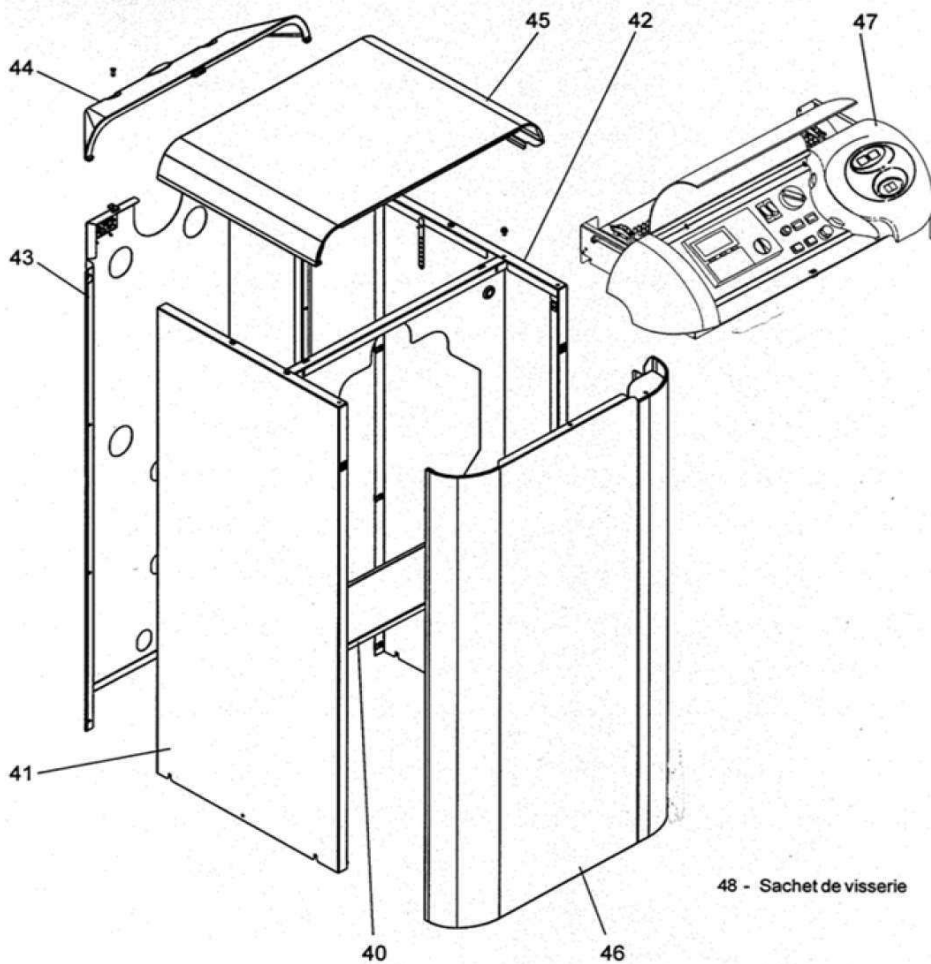

BORA 24-25-30 Kw

A PARTIR DE 2001

HABILLAGE 24-30 Kw Bi

BORA 24-30 Ci-Bi (2001 --> 2009)

Réf.	Référence	Description	Qté	Tarif	Substitut	Tarif Sub.	Remarques
40	S132234	FACADE INTERNE PEINT EK	1	Nous consulter...			⊘
41	S132233A	COTE GAUCHE PEINT EQUI	1	Nous consulter...			⊘
42	S132232A	COTE DROIT PEINT EQUIPE	1	Nous consulter...			⊘
43	S132235A	TOLE ARRIERE PEINTE EQI	1		V132235HH		
44	S131558E	COIFFE ARRIERE NOIRE	1	Nous consulter...			⊘
45	S131605A	DESSUS PEINT	1	Nous consulter...			⊘
46	S131827	FACADE PEINTE EQUIPEE	1		V139504A		
47	S132362	TABLEAU COMMANDE EQU	1		V132362		
48	S500398	SACHET VISSERIE JAQUET	1		S506046	Nous consulter...	⊘