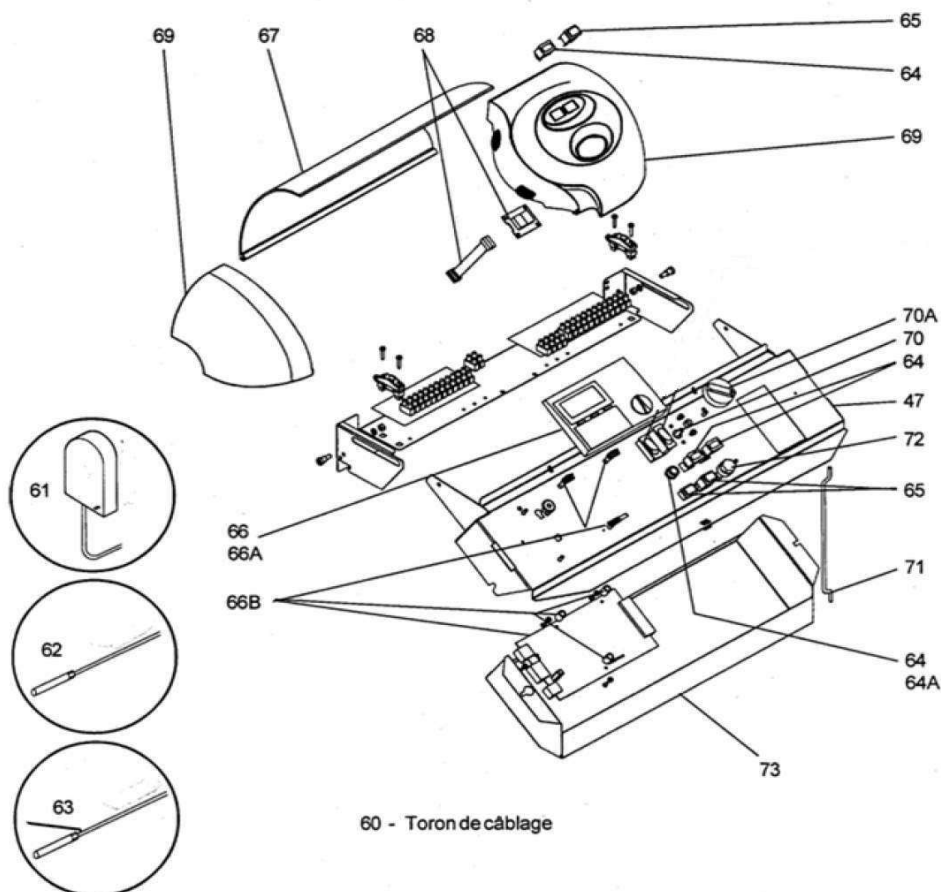

## BORA 24-30 Ci-Bi (2001 --> 2009)

Réf.	Référence	Description	Qté	Tarif	Substitut	Tarif Sub.	Remarques
1	S12000186	MODUL.CDE VANNE 3 VOIE	1		S500228		
2	S500392	MODULE D'AMBIANCE SEUI	1		S12000185		
3	S17004942	MOTEUR SSY319/30	(28 1	370,00 €			
4	S17007649	VANNE VXG 48.40	1	263,00 €			
4	S17007647	VANNE VXG 48-25 MV	1	Nous consulter...			
4	S500675	VANNE VXP 456.20.4	1	Nous consulter...			
4	S17007648	VANNE VXG 48-32 MV	1	513,00 €			
4	S17007646	VANNE VXG 48-20 MV	1	378,00 €			
5	S17202104	SONDE DE DEPART VFAS	1		S500227		
6	S500393	EMBASE MODULE D'AMBIAI	1	85,30 €			
999	S500173	SONDE BALLON SPFS LG:2	1		V500173		
999	S500226	SONDE EXTERIEURE AFS	1	93,50 €			
999	S500174	SONDE CHAUDIERE KFS LC	1		V500174		

BORA 24-25-30 Kw

A PARTIR DE 2001

TABLEAU DE COMMANDE 24 - 25 - 30 kW Ci-Cvi-Bi-Bvi