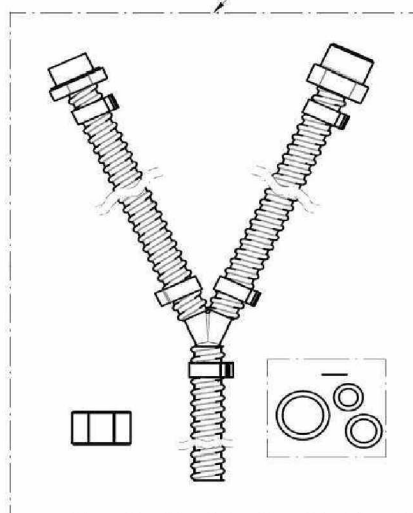

BARRETTE INITIA PLUS HTE CHAUFFAGE SEUL
A PARTIR DE JUIN 2012

N°	710857803

1

BARRETTE INITIA PLUS HTE CHAUFF SEUL - 7108578_Vue