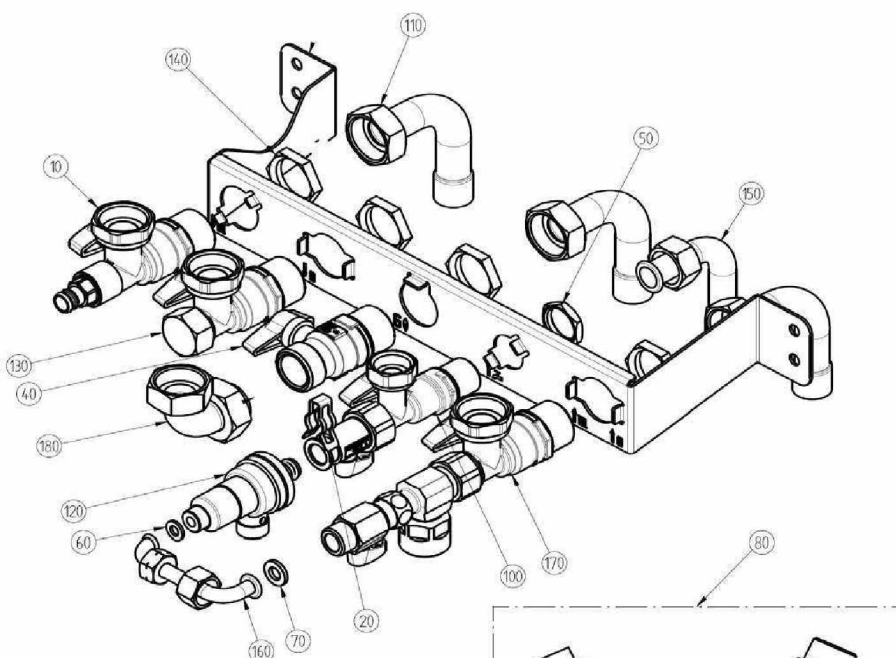

BARRETTE INITIA PLUS HTE CHAUFFAGE SEUL
A PARTIR DE JUIN 2012

N°	710857803

1

BARRETTE INITIA PLUS HTE CHAUFF SEUL - 7108578_Vue