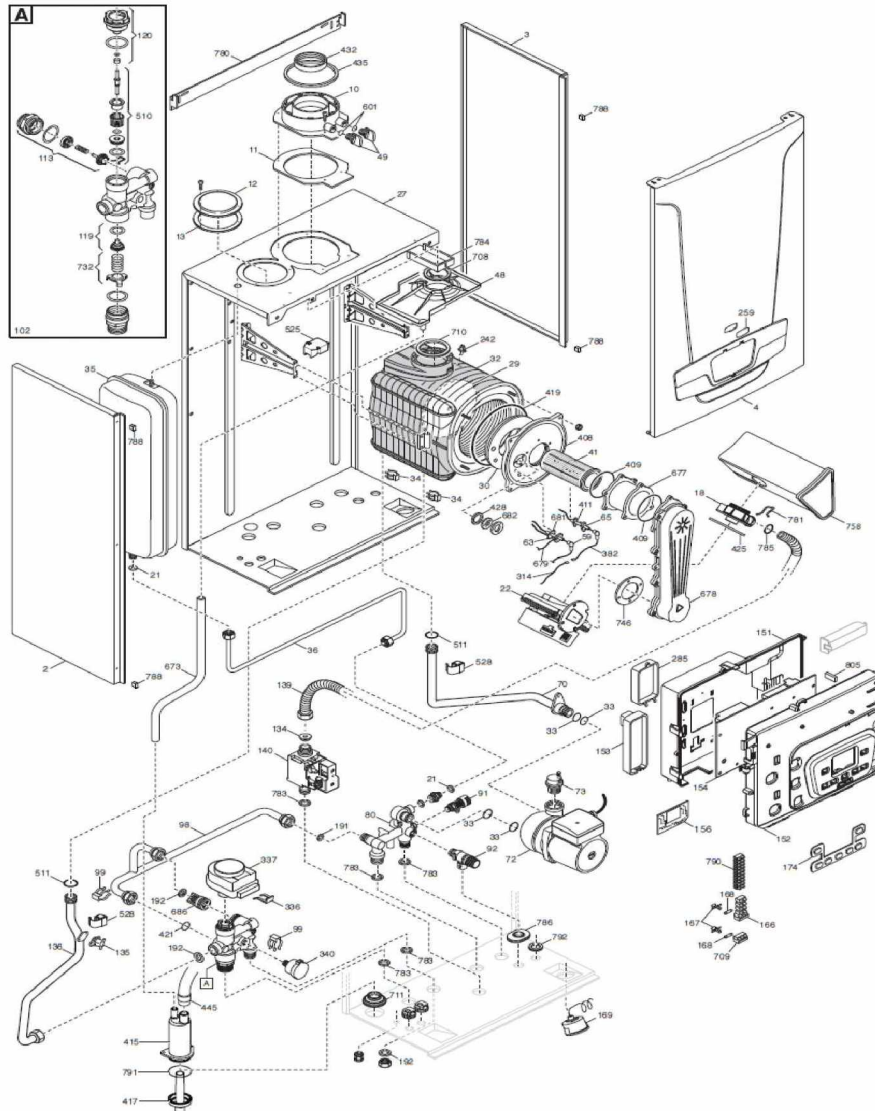

INITIA PLUS HTE

A PARTIR DE JUIN 2012

N°	710835701_2_3_4	INITIA PLUS 1.12 HTE	
----	-----------------	----------------------	--

INITIA PLUS HTE (2012 -> 2015)

INITIA PLUS HTE 1.12

Réf.	Référenc	Description	Qté	Tarif	Substitut	Tarif Sub.	Remarques
0	SX851352	CABLE ELECT.D'ALLUMAGE L=250	1				
0	SX710097	SUPPORT PANNEAU DE COMMANE	1	1,35 €			
0	SX710428	CABLE X22/CTN	1				
0	SX710267	CABLE X21/M2-CTN BALLON-EXT	1	2,80 €			
0	SX710355	CABLE X11-13/VENT-POMP-V3V	1				
0	SX710071	CABLE RALLONGE CTN FUMEE	1				
0	SX710079	CABLE X20/M2 SONDAS AUX	1	1,55 €			
0	SX710066	CABLE X12/M1-TA	1	1,70 €			
0	SX710103	CABLE MASSE	1	1,05 €			
0	SX710062	CABLE X14/VG-ALLUMEUR	1				
0	SX710062	CABLE X23 VENT	1				
0	SX710062	CABLE X42/M2-SONDE QAA	1	3,10 €			
0	SX710057	CABLE X10/BORNIER M1	1	2,80 €			
0	SX710038	CABLE X41/AFFICHEUR	1				
0	SX841454	CABLE M1/TA (8414540)	1				
0	SX841462	CABLE M1 ALIM ELEC (841	1				
2	SX710066	PANNEAU GAUCHE INITIA PLUS	1				
3	SX710066	PANNEAU DROIT INITIA PLUS	1				
4	SX710831	PANNEAU AVANT INITIA PLUS CH	1	32,80 €			
10	SX540902	RACCORDEMENT VENTOUSE (4	1				
11	SX540901	JOINT VENTOUSE CAOUTCHOUC	1				
12	SX510869	OBTURATEUR (5108690)	1	1,05 €			
13	SX540740	JOINT OBTURATEUR DECOUPE (x3	1	1,05 €			
18	SX710083	VENTURI AGU3713	1				
21	SX540205	JOINT 6,1x11,5x1,5 (X3)	1				
22	SX710692	VENTILATEUR NRG118	1	155,00 €			
27	SX710305	C FRAME STD FUGAS VGU	1				
29	SX710283	PANNEAU ISOLANT ARRIERE	1				
30	SX541102	PANNEAU ISOLANT (5411020	1				
32	SX567194	ECHANGEUR PRINCIPAL 4E (5	1				
33	SX540313	O-RING 22X3 EPDM (x3) (5403130)	1	4,40 €			
33	SX710963	O-RING 22X3 EPDM (x3)	1	4,40 €			
34	SX838086	CLIPS ECHANGEUR PRINCIPAL	1				
35	SX710022	VASE D'EXPANSION 8L	1				
36	SX710157	TUBE LIAISON VASE	1				
41	SX710083	BRULEUR 4E B.2356.001 INITIA PLL	1				
48	SX710282	GOUTIERE AIR NEUF	1				
49	SX540928	BOUCHON RACCORD.VENTOUSE	1				
63	SX710220	ELECTRODE ALLUMAGE HTE	1				
65	SX710424	ELECTRODE IONISATION B&P	1				
70	SX710156	TUBE POMPE/ECHANGEUR	1				
72	SX710158	POMPE UPRO 15-60 L4 2S GRUNDF	1				
73	SX710493	DEGAZEUR POMPE	1				
80	SX710266	GROUPE RETOUR CHAUFFAGE	1				
80	SX711237	GROUPE RETOUR CHAUFFAGE	1				
91	SX565203	ROBINET DE VIDANGE (PDM5€	1	4,40 €			
92	SX995117	SOUPAPE DE SECURITE 3BARS	1				A CLIPSER
98	SX567277	TUBE BY-PASS CHAUFFAGE	1				
99	SX838085	CLIP TUBE BY-PASS	1				