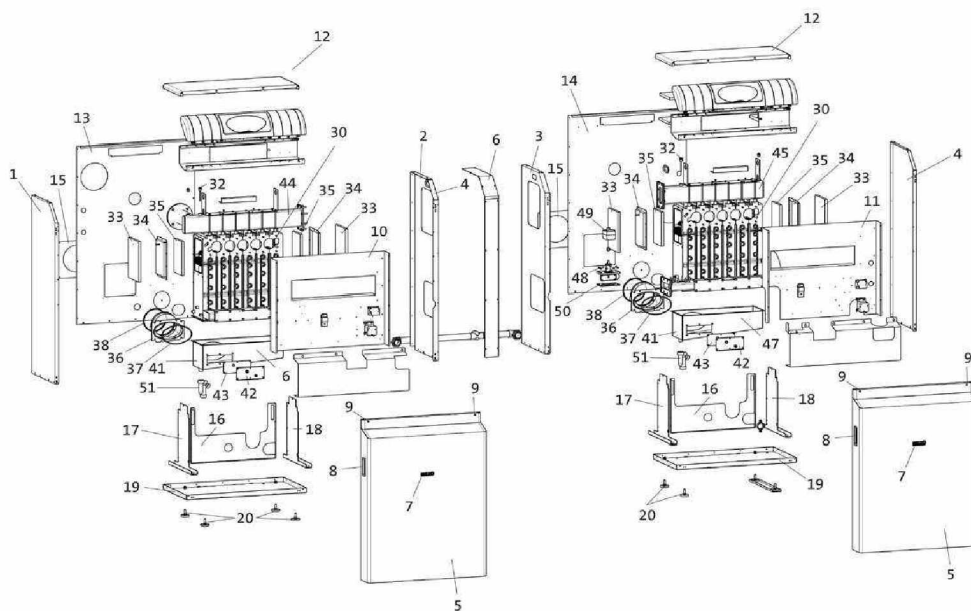

MOOREA 400 C

	HABILLAGE ET CORPS DE CHAUFFE	

MOOREA C
MOOREA 400 C

Réf.	Référenc	Description	Qté	Tarif	Substitut	Tarif Sub.	Remarques
5	SRN64391	PANNEAU AVANT SGB2-400	1	502,00 €			
7	SRN99893	LOBO/BGB	1	4,90 €			
8	SRN99894	POIGNEE SGB 90-205 D	1	5,30 €			
9	SRN64808	VISSERIE CAPOT	1	24,00 €			
17	SRN64404	PIED GAUCHE /SGB320-500	1	193,00 €			
20	SRN93645	PIED POUR SGB320-500 KW	1	39,50 €			
30	SRN64306	CORPS ECHANGEUR TYPE 200	1	10680,00 €			
32	SRN57737	DOIGT DE GANT	1	16,00 €			
33	SRN93632	COUVERCLE ECHANGEUR TYPE9C	1	280,00 €			
34	SRN93643	PLAQUE PROTECTION PHONIQUE	1	41,50 €			
35	SRN93644	PLAQUE PROTECTION PHONIQUE	1	69,00 €			
36	SRN95890	BUSE GAZ DE FUMEE SGB160-250	1	333,00 €			
37	SRN99746	JOINT BAC CONDEN.SGB 160D-25C	1	13,40 €			
38	SRN95891	JOINT PROFI.DN180 P/SGB160-250	1	29,50 €			
40	SRN60990	JOINT DN250 POUR GAZ DE FUMEE	1	67,40 €			
41	SRN95893	COLLECTEUR GAZ FUMEE SGB200	1	432,00 €			
42	SRN93630	COUVERCLE NETTOYAGE GAZ DE	1	17,10 €			
43	SRN93671	JOINT POUR CAISSON DE FUMEE	1	33,10 €			
48	SRN64413	CLAPET	1	240,00 €			
49	SRN98778	MOTEUR DE VANNE POUR PSM3	1	405,00 €			
50	SRN64414	JOINT	1	7,70 €			
51	SRN57756	SIPHON EAU CONDENS.A/TUBE CF	1	32,20 €