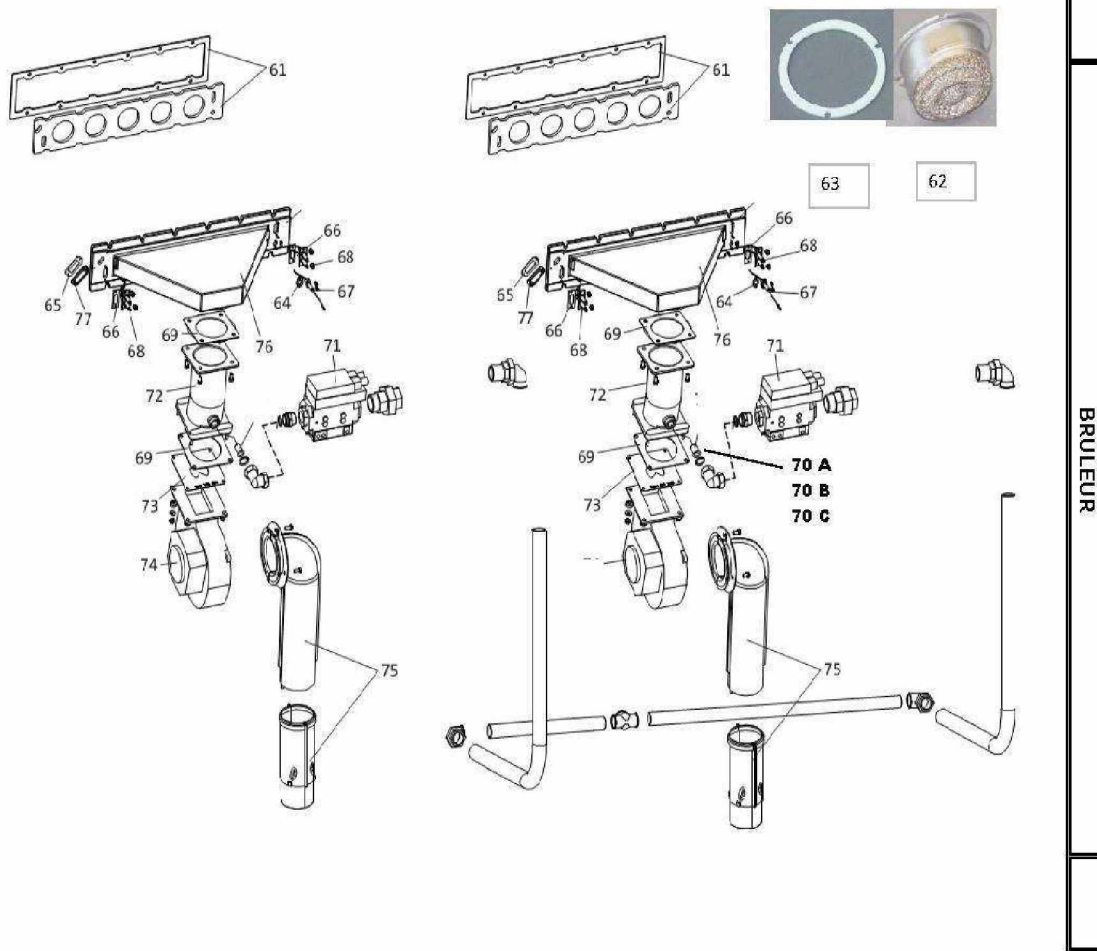

400 C

1

MOOREA_400 D- BRULEUR_Vue

Réf.	Référenc	Description	Qté	Tarif	Substitut	Tarif Sub.	Remarques
61	SRN62436	SET ISOLATION P/SGB200C	1	72,30 €			
62	SRN65425	FURINIT BRULEUR	1	82,20 €			
63	SRN62438	JOINT TUBE BRULEUR SGB 90/500I	1	6,30 €			
64	SRN93672	JOINT IONISATION SGB	1	3,90 €			
65	SRN93673	JOINT VERRE VISEUR SGB	1	4,90 €			
66	SRN93674	JOINT D'UNITE D'ALLUMAGE/SGB	1	5,50 €			
67	SRN65426	ELECTRODE D'ALLUMAGE	1	55,30 €			
68	SRN65427	ELECTRODE D'IONISATION	1	39,50 €			
69	SRN95910	JOINT VENTILATEUR SGB160.250	1	22,40 €			
70A	SRN65646	INJECTEUR GAZ 13,5MM SGB 200 C	1	45,30 €			
70C	SRN62151	INJECTEUR GAZ 9,20MM SGB 200 C	1	7,20 €			
71	SRN99707	VANNE P/CHAUD.SGB 2.250	1	1877,00 €			
72	SRN62444	TUBE DE MELANGE	1	223,00 €			
73	SRN64336	DIAPHRAGME SGB 200D	1	13,00 €			
74	SRN99710	VENTILATEUR P/SGB 2.160/250 Tyj	1	1686,00 €			
75	SRN64445	AKK CLAPET SGB C/D	1	Nous consulter...			
76	SRN62442	CANAL DE MELANGE (ALU) SGB200	1	1735,00 €			
77	SRN93699	VOYANT DE FLAMME	1	25,80 €