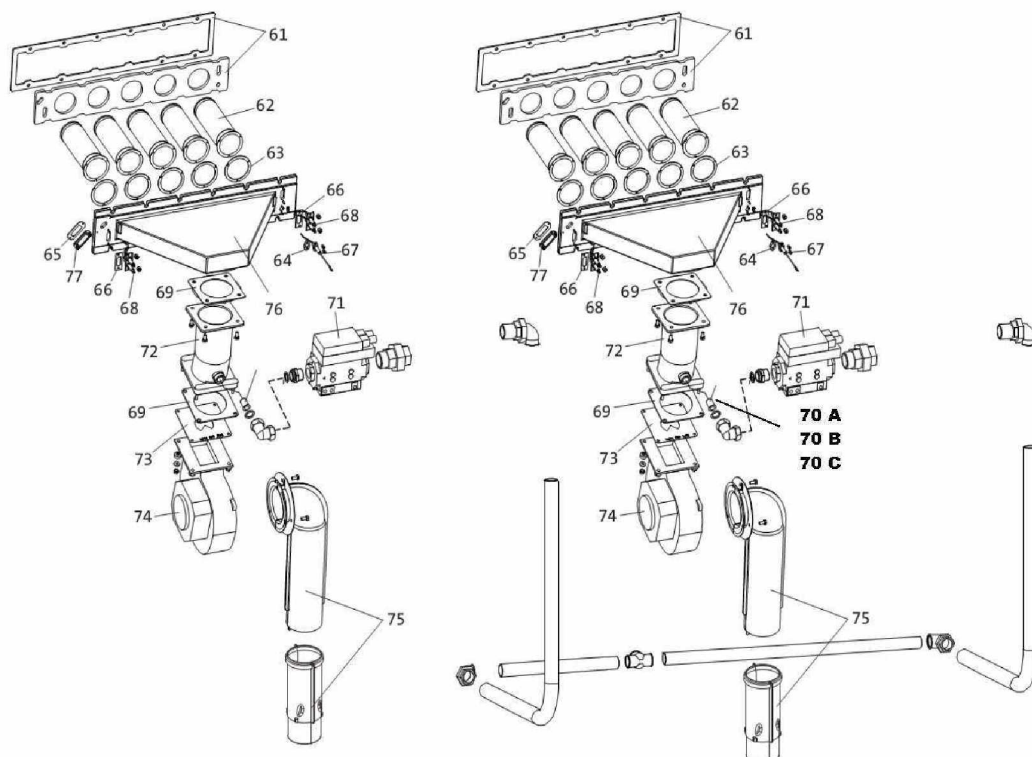

1

CH MOOREA 400 C- BRULEUR_Vue