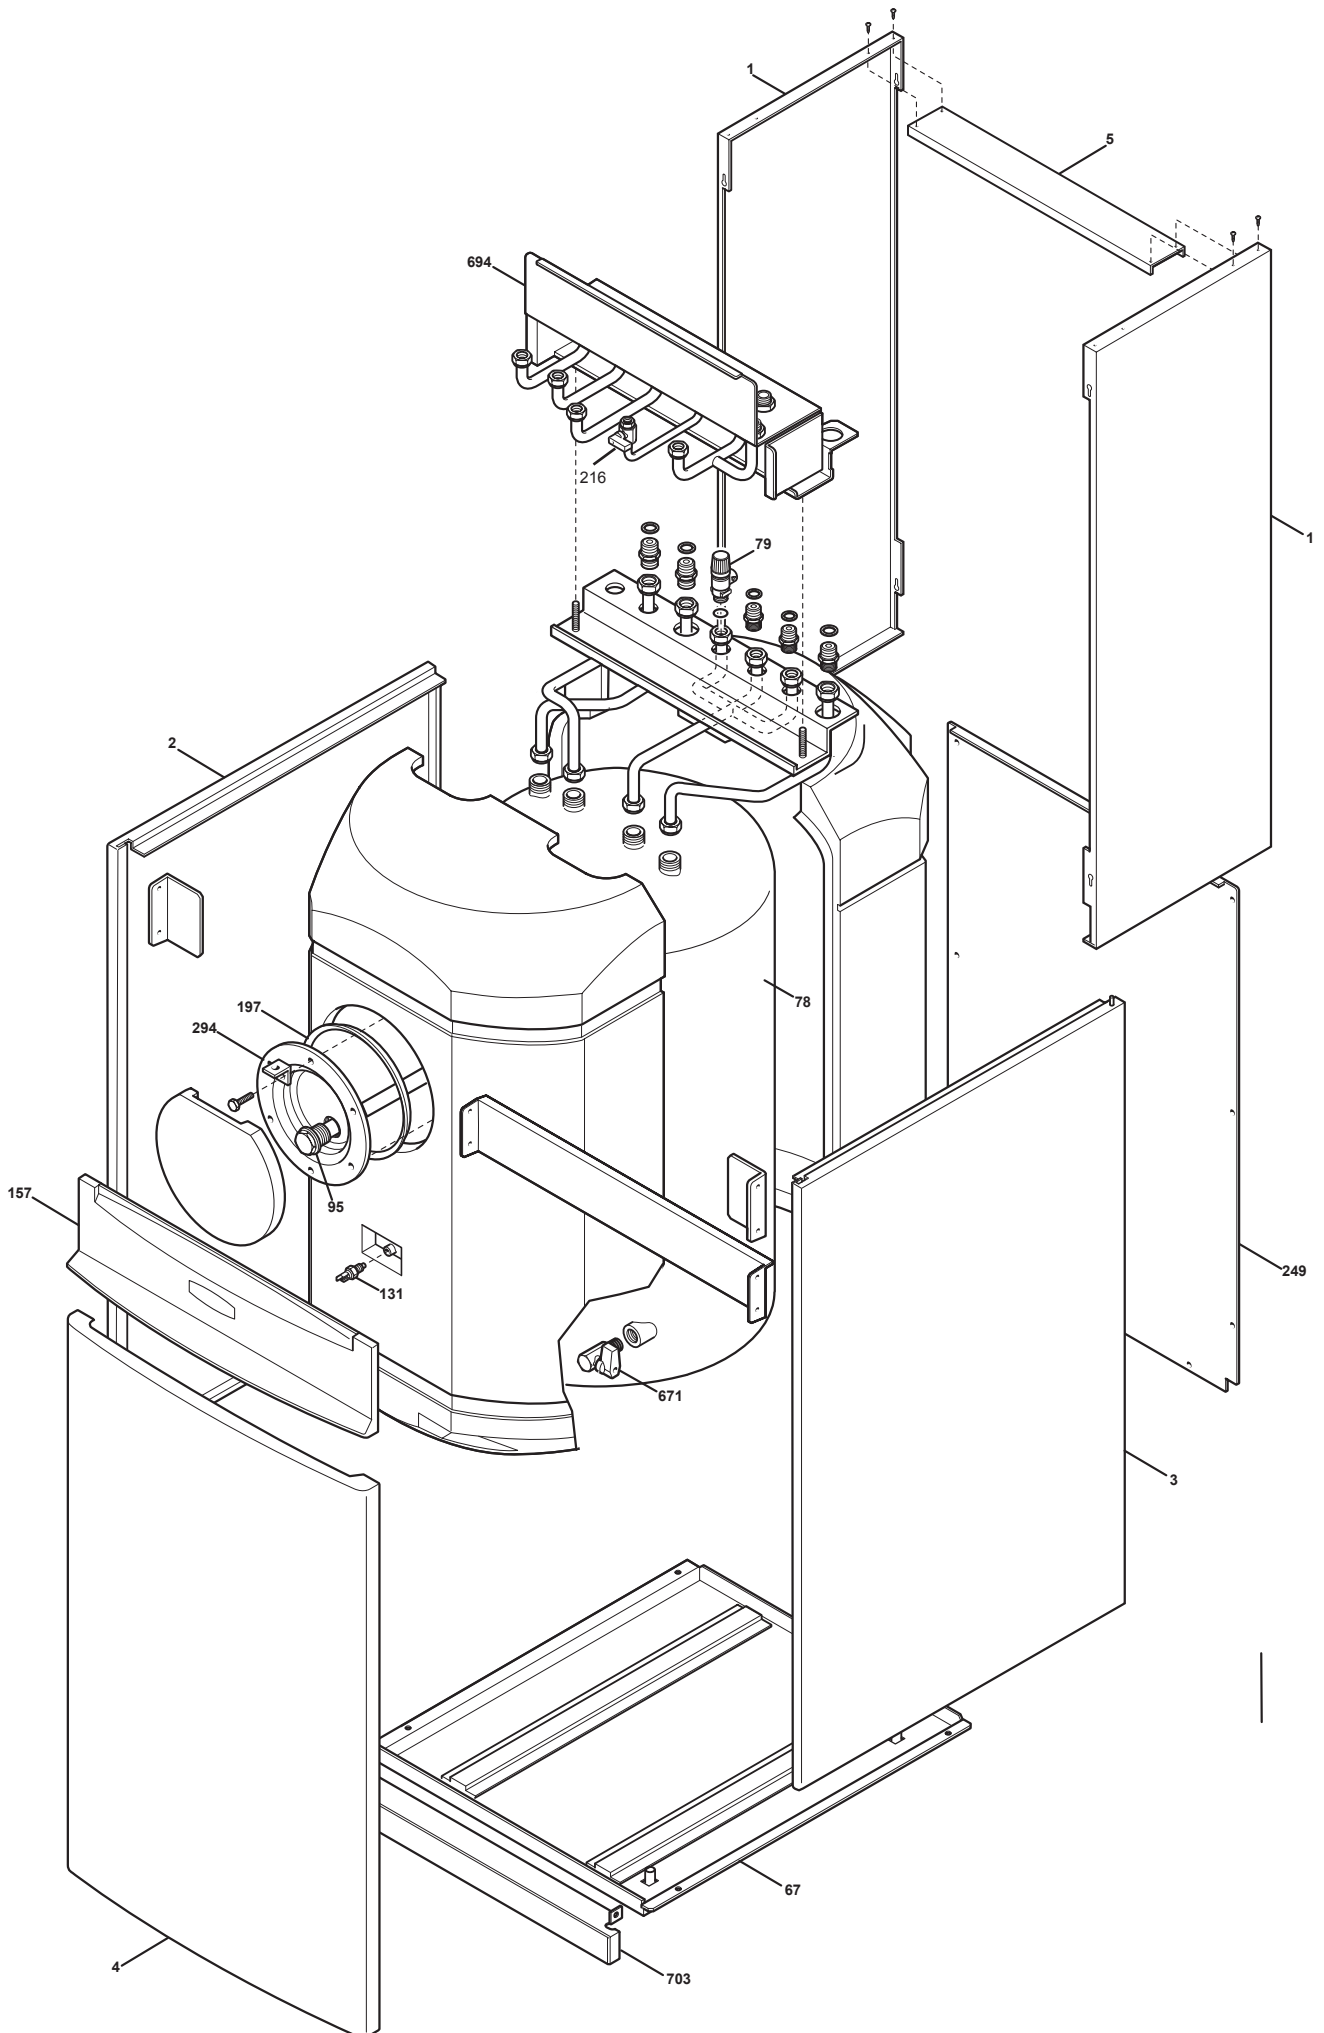

LUNA

ZENIS

FLOOR HTE

4.24

4.28

Floor

BALLON 80 L.

BALLON 80 litre

Pos.	Description	Code	02	Immatr. Début	Immatr. Final	Interchange abilité	Note
1	COTE ARRIERE	SX 3110020	●				
2	COTE GAUCHE	SX 0616440	●				
3	COTE DROITE	SX 0616430	●				
4	GR. PORT CHAUDERIE	SX 0615640	●				
5	TRAVERSE COTE ARRIERE	SX 3110030	●				
67	ENSEMBLE BASSIN INOX	SX 3619910	●				
78	GR. BALLON ISOL. INOX	SX 0616330	●				
79	SOUPAPE DE SECURITE 7 BAR-BALLON	SX 9950610	●				
95	ANODE DE MAGNESIUM	SX 3619980	●				
131	SONDE CTN	SX 8434840	●		B615	OUI	
131	SONDE CTN	SX 8435400	●	B616			
157	PLASTRON SERIGRAPHIE POUR MODULO	SX 3401990	●				
197	JOINT DE BRIDE	SX 3401860	●				
200	BARRETTE DE ROBINETTERIE	SX 3621170	●				
216	ROBINET MF G 1/2	SX 9951230	●				
249	ARRIERE MODULO	SX 3109950	●				
294	GROUPE BRIDE / ANODE	SX 3619970	●				
671	ROBINET DE VIDANGE	SX 5646780	●				
694	GROUPE CONNEXION MODULO	SX 0615650	●				
703	SOCLE	SX 3109960	●				