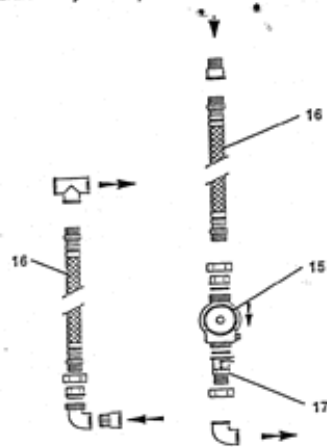

Liaison hydraulique entre chaudière et préparateur