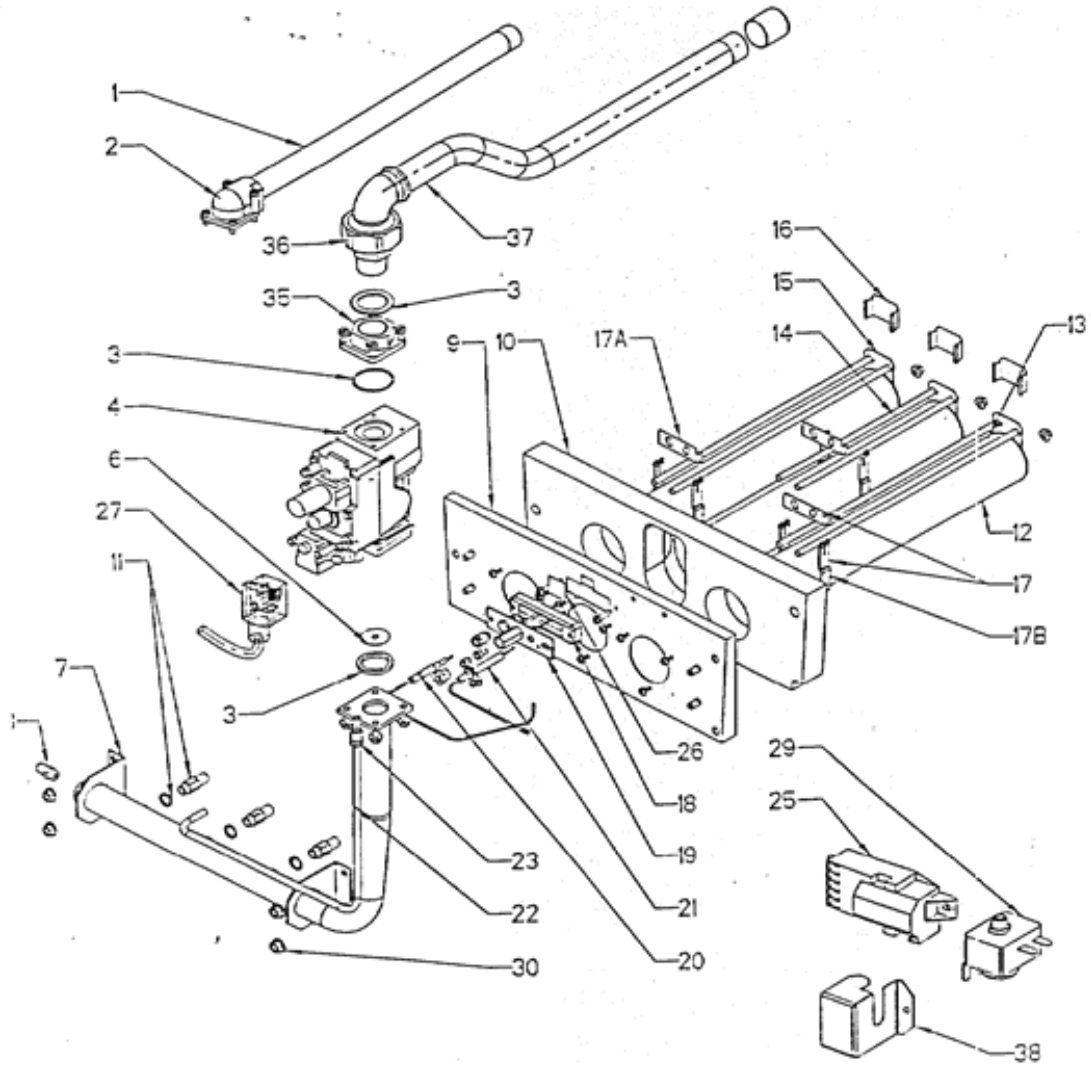

EDENA 1001 STB

A PARTIR DE 1995

N° 1806	BRULEUR	69D