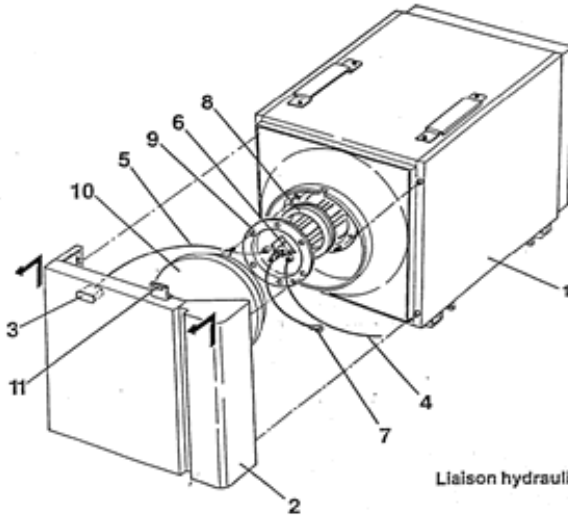

N° 1802	PREPARATEUR ECS + EQUIPEMENTS	69

Ensemble préparateur 100 litres