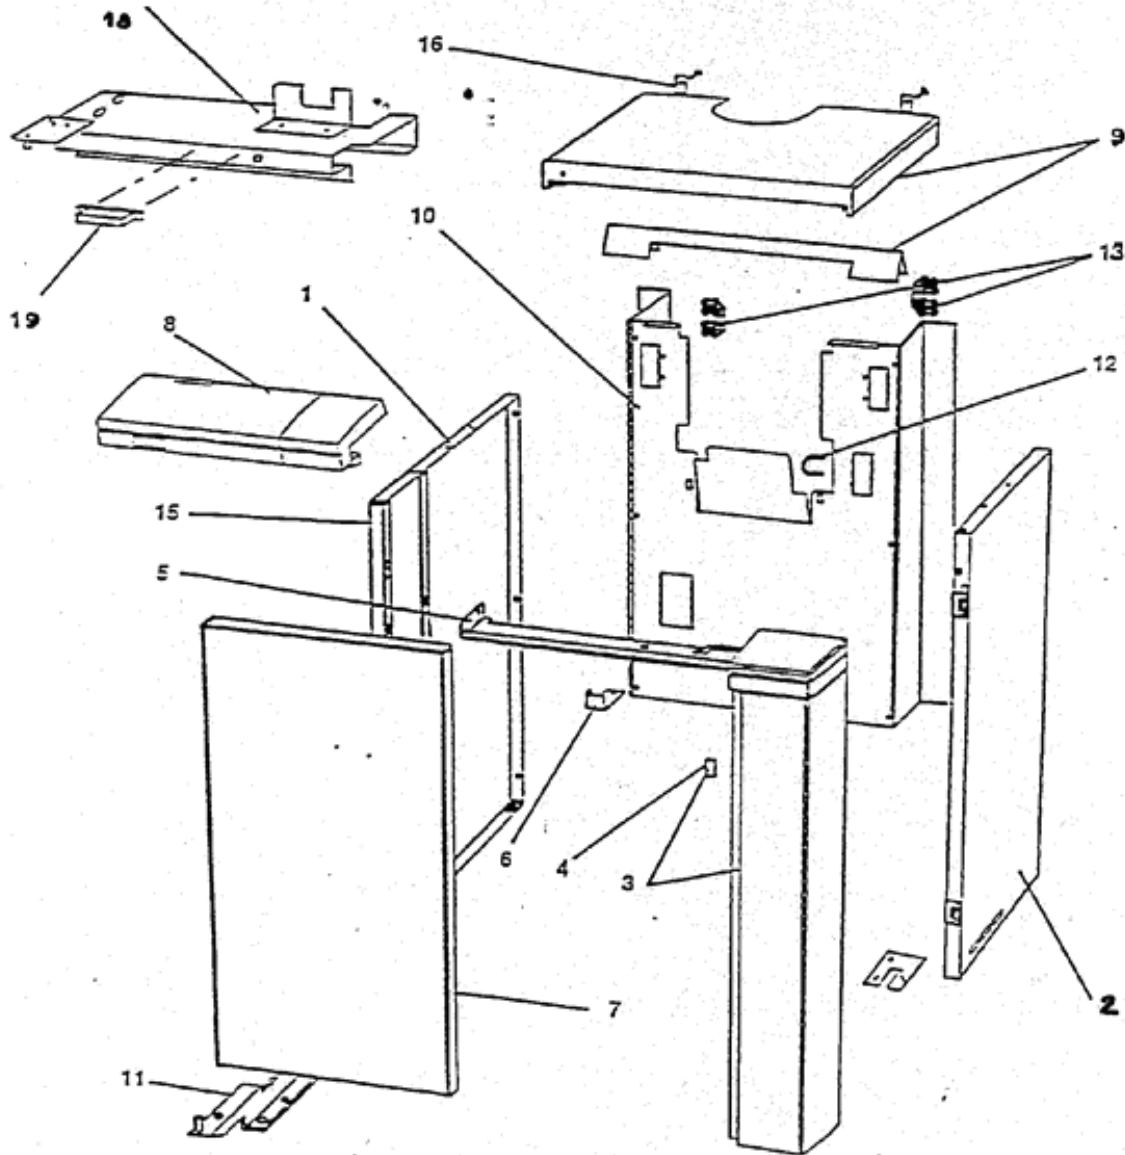

EDENA 1001 SEB / STB

Repère	Référence	Désignation	Quantité
1	S17985429	COTE GAUCHE EDENA B FUCHSIA	1,0000
1	S17985668	COTE GAUCHE ST-B BLANC	1,0000
2	S17985439	COTE DROIT EDENA B FUCHSIA	1,0000
2	S17985658	COTE DROIT ST-B BLANC	1,0000
3	S170241E5	ENS.PORTE DROITE GRIS ANTHRAC.	1,0000
3	S170242E5	ENS.PORTE DROITE GRIS/FUCHSIA	1,0000
4	S170249FA	AIMANT 25X13.3X4.8	1,0000
6	S179269E4	PATTE DE REGLAGE PORTE DROITE	1,0000
7	S17985519	ENS.PORTE EDENA B FUCHSIA	1,0000
7	S17985648	ENS.PORTE ST-B BLANC	1,0000
8	S17003018	ENS.BANDEAU SUPERIEUR GRIS	1,0000
8	S17003019	ENS.BANDEAU SUPERIEUR GRIS	1,0000
9	S17985449	ENS.DESSUS EDENA-B 24KW FUCHS.	1,0000
9	S17985459	ENS.DESSUS EDENA-B 32KW FUCHS.	1,0000
9	S17985628	DESSUS 24KW ST-B BLANC	1,0000
9	S17985638	DESSUS 32KW ST-B BLANC	1,0000
10	S17985464	ARRIERE GO-B 24KW	1,0000
10	S17985474	ARRIERE GO-B 32KW	1,0000
11	S17985484	TOURILLON INFERIEUR GO-B	1,0000
12	S17001098	COLLIER POUR TUBE 20/27	1,0000
13	S158220FA	SERRE-CABLES	2,0000
14	S17880107	SACHET VISSERIE JAQUETTE	1,0000
15	S17985566	RALLONGE COTE GAUCHE EDENA-B	1,0000
16	S179E47E4	PATTE BUTEE DE DESSUS	2,0000
17	S17880348	SACHET VISSERIE PANNEAU COTE	1,0000
18	S17985509	ENS.SUPPORT BANDEAU GO-B	1,0000
19	S17002396	AIMANT PORTE BS10 NOIR ARELEC	1,0000

EDENA 1001 STB

A PARTIR DE 1995

N° 1803

HABILLAGE

69A

14 - Sachet visserie jaquette

17 - Sachet panneau de cote