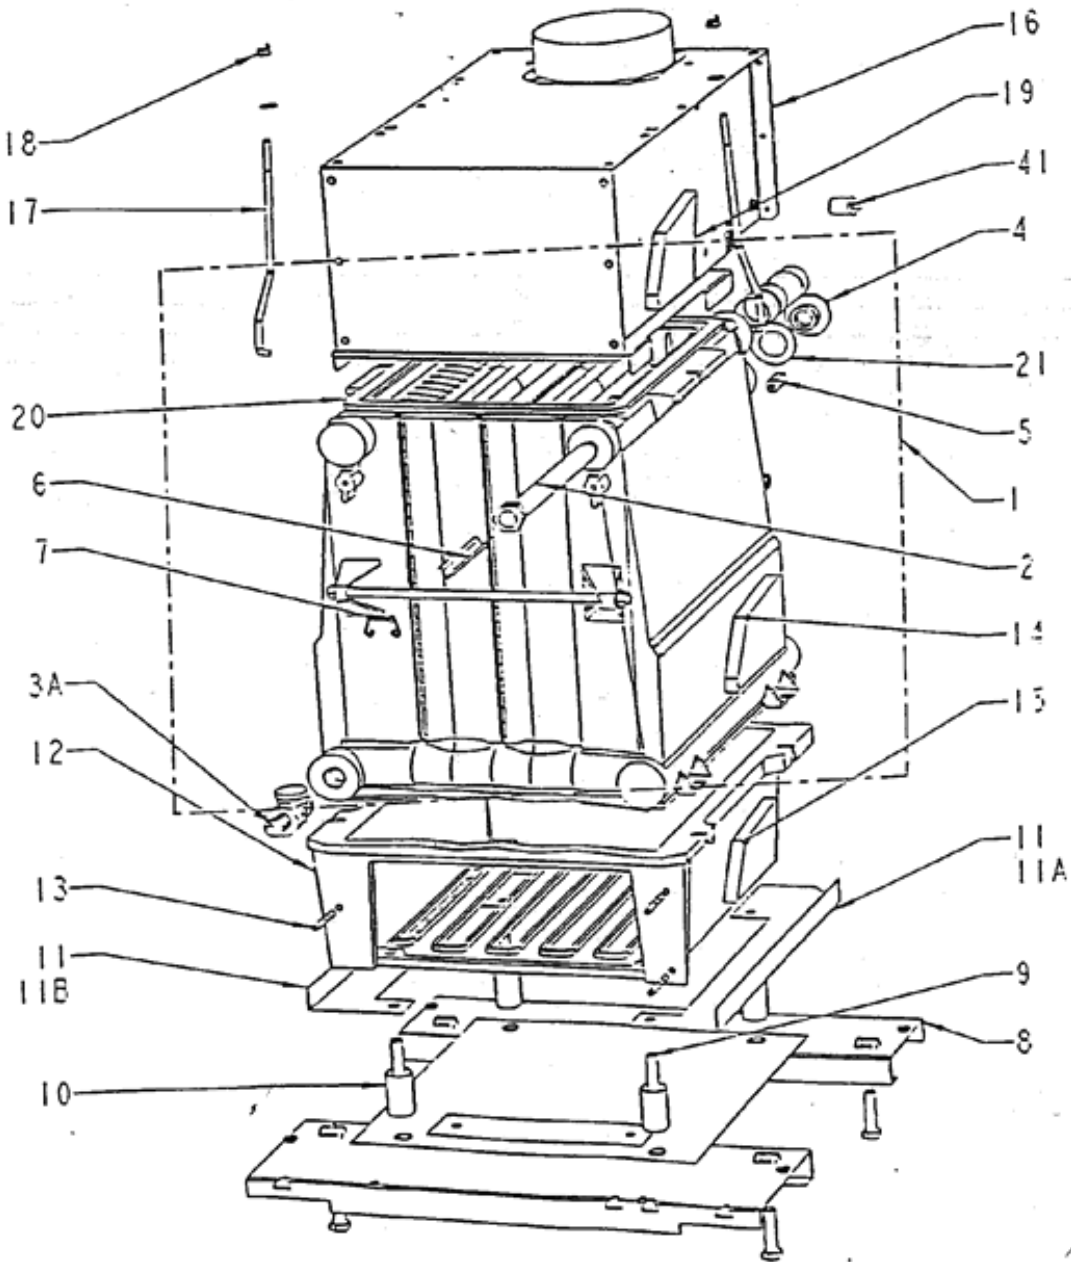

EDENA 1001 STB

A PARTIR DE 1995

N° 1805	CORPS	69C