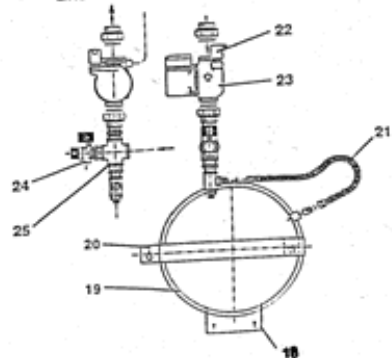

## EDENA 1001 SEB / STB

Repère	Référence	Désignation	Quantité
1	S17077560	TUBE ALIMENT.GAZ ST-B/SE-B	1,0000
2	S17006303	ENS.BRIDE COUDEE	1,0000
3	S17880401	POCHETTE JOINTS+DIAPHRAGMES GAZ	1,0000
4	S17007705	VANNE SIT 0.820.055	1,0000
6	S179B84E4	DIAPHRAGME VANNE GAZ 24KW	1,0000
6	S179B85E4	DIAPHRAGME VANNE GAZ 32KW	1,0000
7	S170050EA	ENSEMBLE RAMPE GAZ 20/24KW	1,0000
7	S170051EA	ENSEMBLE RAMPE GAZ 32KW	1,0000
8	S17006201	OLIVE PRISE DE PRESSION	1,0000
9	S179041E4	SUPPORT RAMPE BRULEUR 20/24KW	1,0000
9	S179042E4	SUPPORT RAMPE BRULEUR 32KW	1,0000
10	S170054E5	CALORIFUGE DE SUPPORT 20/24KW	1,0000
10	S170055E5	CALORIFUGE DE SUPPORT 32KW	1,0000
11	S1740865F	SACHET INJEC."GN" EDENA 9/32KW	1,0000
11	S1740866F	SACHET INJEC."B.P" XG1 16/32KW	1,0000
12	S17000838	BRULEUR	1,0000
13	S170B71EA	BAGUETTE KANTHAL 28CM	1,0000
14	S170B72EA	BAGUETTE KANTHAL COURTE 20CM	2,0000
15	S170B69EA	SUPPORT ARRIERE DE BAGUETTES	1,0000
16	SN9095134	SUPPORT BLOCAGE DE BAGUETTES	1,0000
18	S179593E4	ENTRETOISE VEILLEUSE	1,0000
19	S17007781	VEILLEUSE POLIDORO+INJECTEUR	1,0000
20	S17007012	THERMOCOUPLE ASA VANNE HONEY.	1,0000
21	S17002047	ELECTRODE ALLUMAGE	1,0000
22	S170078E5	TUBE VEILLEUSE (HONEYWELL)	1,0000
22	S17077787	TUBE VEILLEUSE (SIT)	1,0000
23	S17006220	RACCORD A COMPRES.(HONEYWELL)	1,0000
23	S17006308	RACCORD A COMPRESSION (SIT)	1,0000
25	S170271FA	TRANSFORMATEUR ALLUMAGE BZG3 ANSTOSS	1,0000
26	S170491EA	VISUEL MICA 20X20	1,0000
27	S1707386F	ENS.CABLAGE GAZ VAN.THERMO.P.R	1,0000
27	S17071511	CABLAGE VANNE SIT P/ST	1,0000
29	S170C56FA	THERMOSTAT DE SECURITE TG400 (anc.lib:THERMOS.RAK 76.1/3433)	1,0000

## EDENA 1001 SEB / STB

Repère	Référence	Désignation	Quantité
30	S17880402	POCHETTE VISSERIE BRULEUR	1,0000
35	S17006301	RACCORD DROIT 3/4 SIT	1,0000
36	SN9125920	COUDE UNION 3/4" A JOINT PLAT	1,0000
37	S17007219	TUBE ALIMENTATION GAZ LG=550	1,0000
38	S17933084	CAPOT DE TRANSFORMATEUR ALLUM.	1,0000
17A	S17003930	LAMELLE INTER.BARRE KANTHAL	1,0000
17B	SN9095124	SUPPORT INTER.BARRE KANTHAL	1,0000