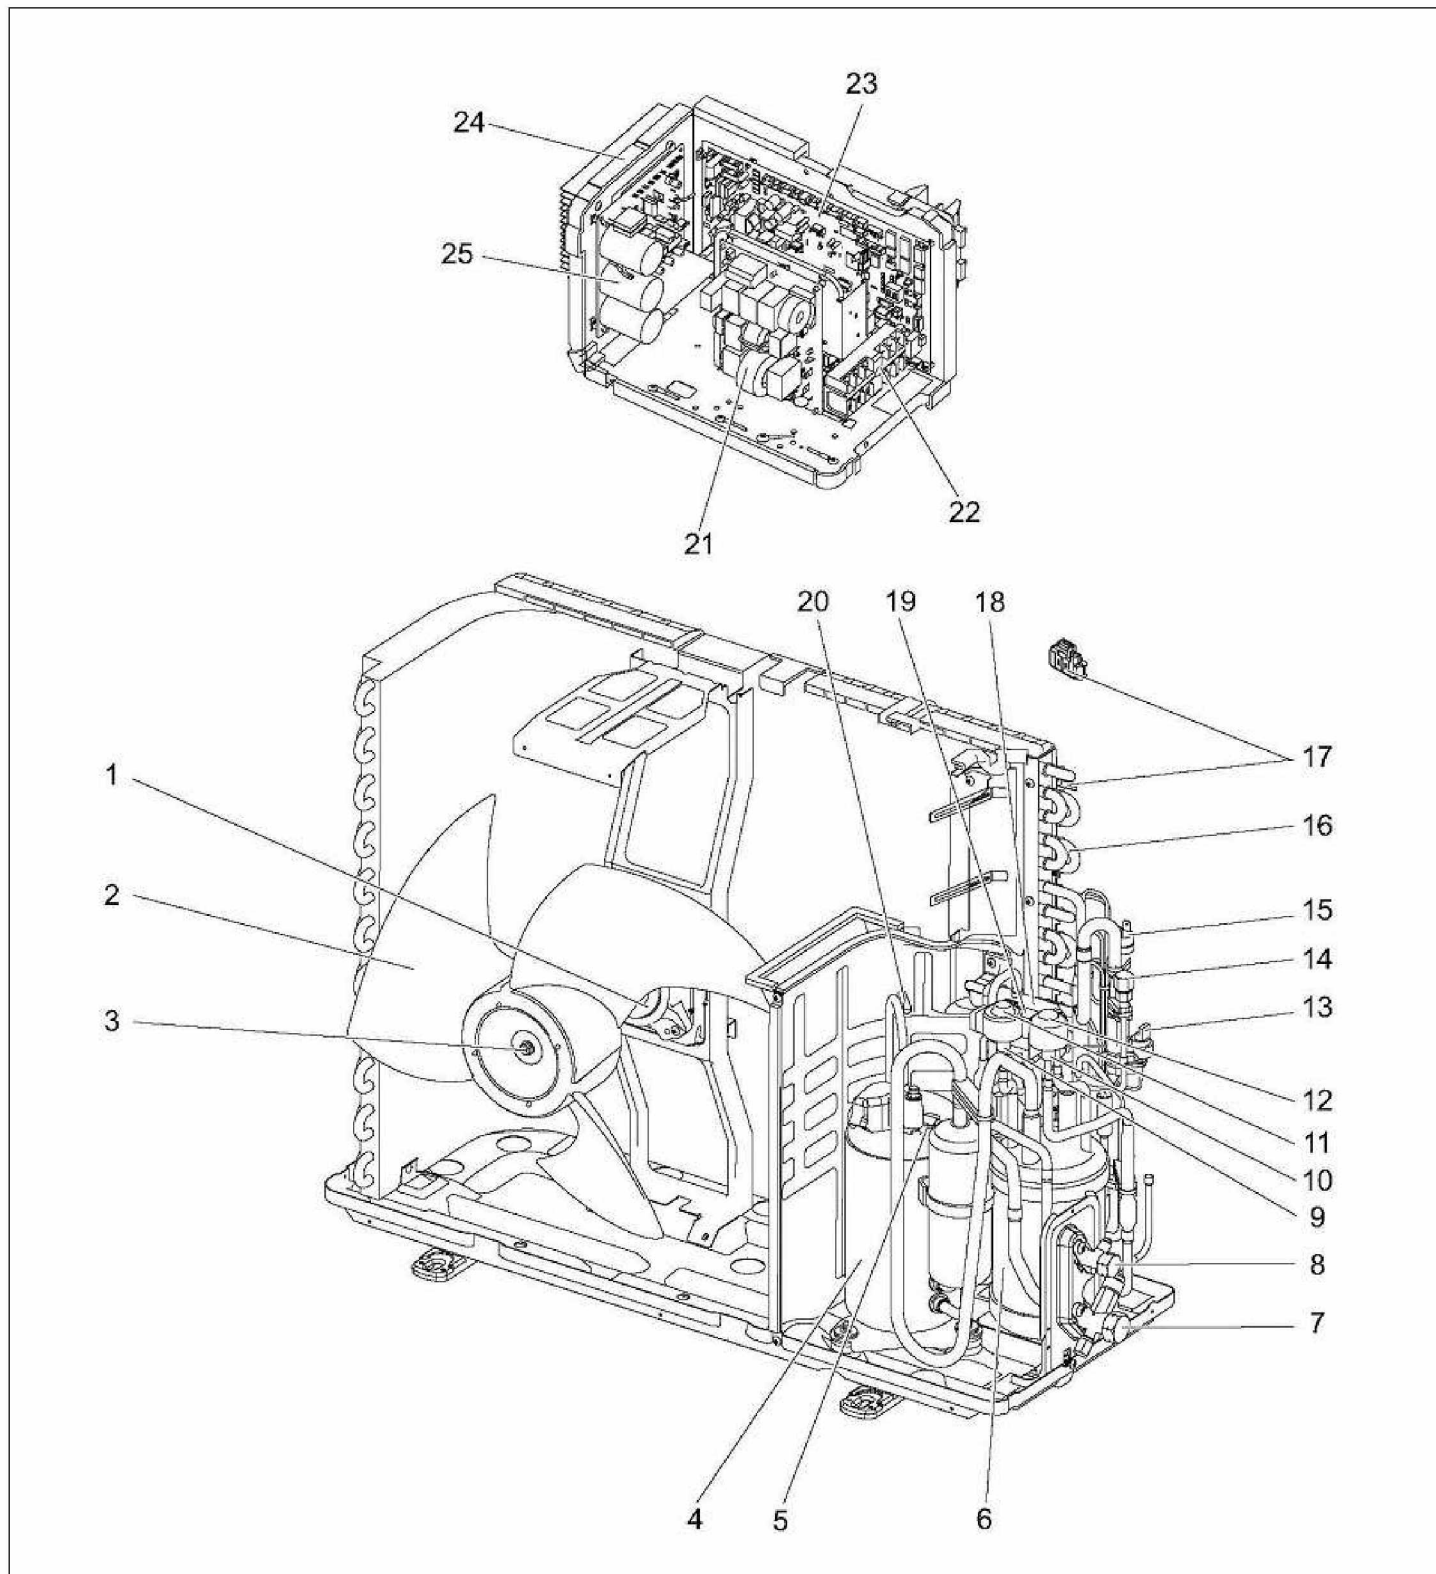

PAC AWHP-2

PAC Air / Eau réversible AWHP-2

Réf.	Référenc	Description	Qté	Tarif	Substitut	Tarif Sub.	Remarques
1	300023680	GRILLE VENTILATEUR AWHP 4-6 M	1	76,80 €			
2	7604144	PANNEAU AVANT	1	179,00 €			
4	7604156	CHASSIS AWHP4	1	142,00 €			
6	300023684	PANNEAU ACCES ENTRETIEN AWHP	1	61,30 €			
7	7604143	TRAPPE AWHP4	1	43,20 €			
8	7604160	PANNEAU LATERAL DROIT	1	142,00 €			
9	300023688	GRILLE PROTECTION ARRIERE AWHP	1	61,40 €			
10	7604145	SUPPORT MOTEUR	1	79,00 €			
11	7604151	CHAPITEAU	1	126,00 €			