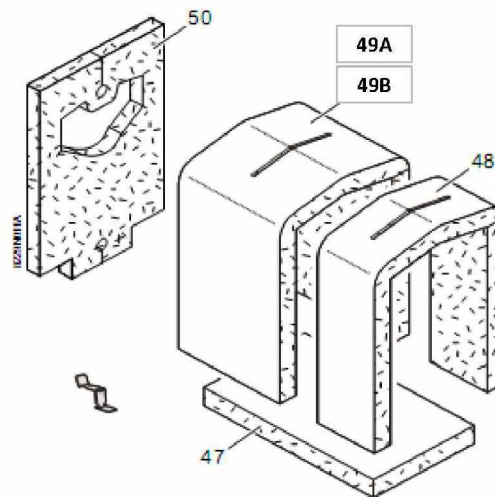

NXR4-13 Progress

Janvier 2011

N°	HABILLAGE