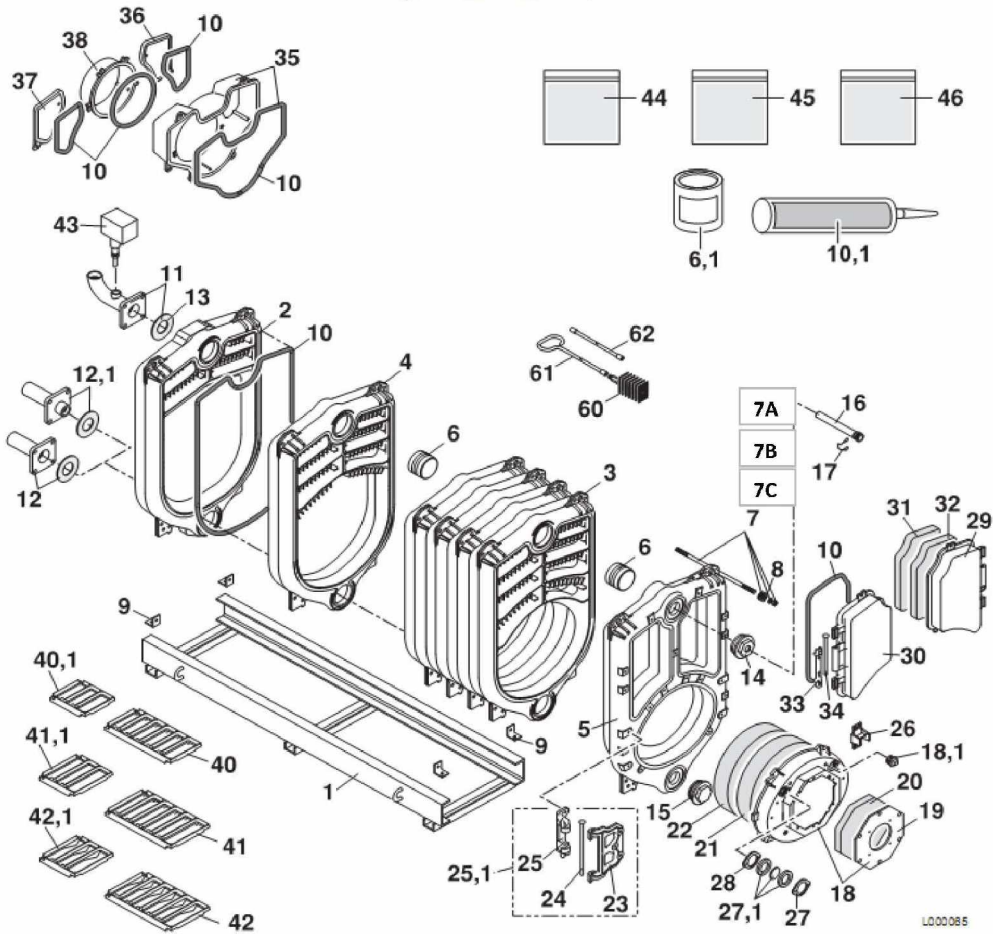

NXR4-13 Progress

Janvier 2011

N°	CORPS DE CHAUFFE	
----	-------------------------	--

Corps de chaudière + Divers

Réf.	Référence	Description	Qté	Tarif	Substitut	Tarif Sub.	Remarques
1	SD300010	CHASSIS COMPLET 13-14 ELEMEN	1				
2	SD822989	ELEMENT ARRIERE COMPLET	1				
3	SD822900	ELEMENT INTERMEDIAIRE NORMA	1				
4	SD822900	ELEMENT INTERMEDIAIRE SPECIA	1				
5	SD822989	ELEMENT AVANT COMPLET	1				
6	SD800502	NIPPLE	1				
6	SD800502	NIPPLE	1				
7A	SD822989	TIGE D'ASSEMBLAGE 425 MM	1				
7B	SD822989	TIGE D'ASSEMBLAGE 620 MM	1				
7C	SD822989	TIGE D'ASSEMBLAGE 784 MM	1				
8	SD975401	RESSORT	1				
9	SD975252	EQUERRE DE FIXATION	1				
9	SD975252	EQUERRE DE FIXATION	1				
10	SD950860	CORDON DIAMETRE 10 SILICONE	1	17,00 €			
10	SD950860	CORDON DIAMETRE 10 SILICONE	1	17,00 €			
10	SD950860	CORDON DIAMETRE 10 SILICONE	1	17,00 €			
10	SD950860	CORDON DIAMETRE 10 SILICONE	1	17,00 €			
10	SD950860	CORDON DIAMETRE 10 SILICONE	1	17,00 €			
11	SD822989	TUBE DEPART+JOINT 11A 14 ELTS	1				
11	SD822989	TUBE DEPART+JOINT 7 A 10 ELTS	1				
12	SD810489	COLLECTEUR RETOUR+JOINT 8A1	1	Nous consulter...			
13	SD950141	JOINT 162X120X4	1				
14	SD820200	BOUCHON 2 1/2" - 1/2"	1				
15	SD801300	BOUCHON 2 1/2"- 1/2"	1				
16	SD850000	DOIGT DE GANT	1				
17	SD975812	RESSORT POUR DOIGT DE GANT	1	1,45 €			
18	SD822989	PORTE FOYERE PLEINE COMPLET	1				
19	SD822905	PLAQUE PLEINE POUR PORTE FOY	1				
20	SD975502	ISOLATION REHAUSSE	1				
21	SD975502	PROTECTION PORTE FOYERE	1				
22	SD975502	ISOLATION PORTE FOYERE	1				
23	SD822900	CHARNIERE RAPPORTEE	1				
24	SD975602	AXE POUR PORTE FOYERE	1				
25	SD822902	CHARNIERE POUR PORTE FOYERE	1				
26	SD822900	RAMPE	1				
27	SD975700	BRIDE REGARD	1				
28	SD950100	JOINT VISEUR DE FLAMME	1				
29	SD822989	PORTE DE RAMONAGE DROITE CF	1				
30	SD822989	PORTE DE RAMONAGE GAUCHE C	1				
31	SD975502	ISOLATION PORTE DE RAMONAGE	1				
32	SD975502	PROTECTION PORTE DE RAMONAG	1				
33	SD822902	CHARNIERE PORTE DE RAMONAG	1				
34	SD975602	AXE POUR PORTE DE RAMONAGE	1				
35	SD822989	BOITE A FUMMES COMPLETE	1				
36	SD822989	TAMPON DE RAMONAGE DROITE C	1				
37	SD822989	TAMPON DE RAMONAGE GAUCHE	1				
38	SD822989	BUSE DE FUMMES Å 250-11Å 14EL	1				
40	SD822900	ACCELERATEUR DE CONVECTION	1				
41	SD822900	ACCELERATEUR DE CONVECTION	1				