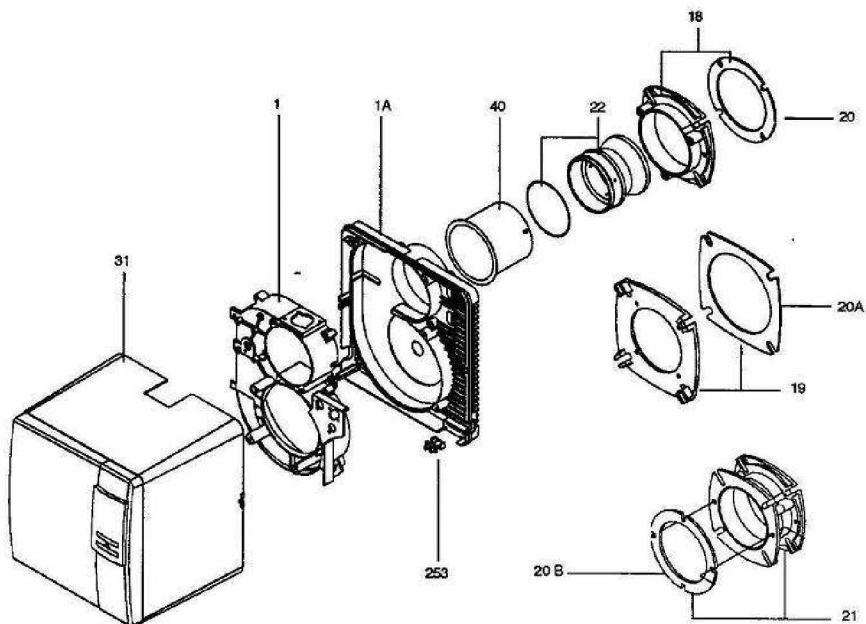

ENSEMBLE CARTER

Réf.	Référenc	Description	Qté	Tarif	Substitut	Tarif Sub.	Remarques
1	S5808423	DEMI VOLUTE ARRIERE COMPLETI	1	Nous consulter...			⊘
1A	S5808415	DEMI VOLUTE AVANT COMPLETE	1	Nous consulter...			⊘
18	S5808417	BRIDE FIXATION BRULEUR	1	279,00 €			
19	S5808425	CONTRE BRIDE COMPLETE	1	Nous consulter...			⊘
20A	S5839008	JOINT ETANCHEITE 230X230	1	23,80 €			
20	S5839009	JOINT DE FACADE 18/28	1	26,60 €			
20B	S5839010	JOINT ENTRETOISE BRIDE	1	25,70 €			
21	S5808423	BRIDE ENTRETOISE 18/28	1	390,00 €			
22	S5808424	TUYERE TYPE 18	1	Nous consulter...			⊘
22	S5808425	TUYERE TYPE 28	1	Nous consulter...			⊘
31	S5808424	CAPOT CHAPPEE COMPLET	1	Nous consulter...			⊘
40	S5811935	SUPPORT TUYERE GS 28	1	Nous consulter...			⊘
40	S5816969	TUBE SUPPORT TUYERE ML 300	1	514,00 €			
40	S5816969	SUPPORT TUYERE GL1	1	Nous consulter...			⊘
253	S5808415	SERRE CABLES COMPLET	1	Nous consulter...			⊘