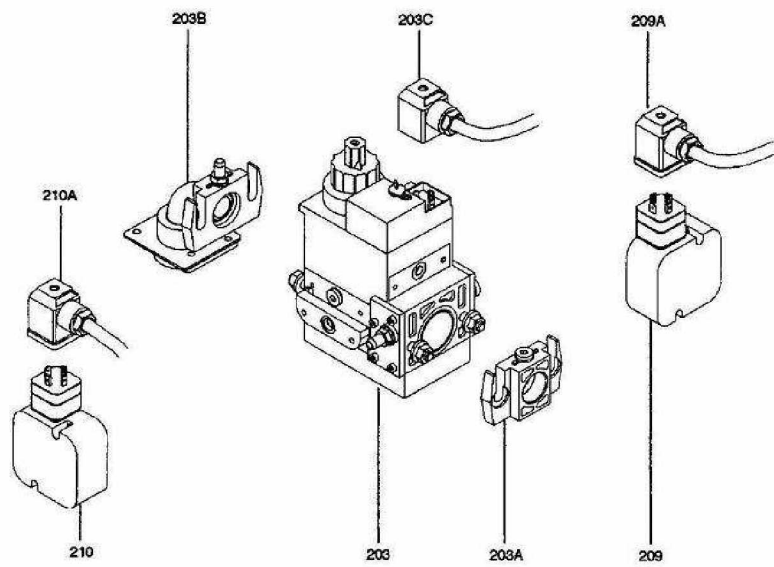

ENSEMBLE RAMPE GAZ

Réf.	Référenc	Description	Qté	Tarif	Substitut	Tarif Sub.	Remarques
0	S5855980	BOBINE NÃ°1100 MBDLE 405/407	1	Nous consulter...			PIECE DE RECHANGE MULTIBLOC
0	S5855980	BOBINE NÃ°1200 MBDLE 410/412	1	Nous consulter...			PIECE DE RECHANGE MULTIBLOC
0	S5855980	ELEMENT FILTRANT 405/407	1	Nous consulter...			PIECE DE RECHANGE MULTIBLOC
0	S5855981	ELEMENT FILTRANT 410/412	1	170,00 €			PIECE DE RECHANGE MULTIBLOC
0	S5808421	RAMPE GAZ 3A023	1	Nous consulter...			RAMPE GA. COMPLETE
0	S5808421	RAMPE GAZ 3A034	1	Nous consulter...			RAMPE GA. COMPLETE
0	S5808421	RAMPE GAZ 3A044	1	Nous consulter...			RAMPE GA. COMPLETE
203	S5855979	MULTIBLOC MBDLE 407 B01 S50	1	Nous consulter...			
203	S5855979	MULTIBLOC MBDLE 410 B01 S50	1	2319,00 €			
203	S5855979	MULTIBLOC MBDLE 412 B01 S50	1	Nous consulter...			
203A	S5855979	BRIDE DROIT.TYP.MB405/407 R3/4	1	157,00 €			
203A	S5855979	BRIDE DROIT.TYP.MB410/412 R 1"	1	Nous consulter...			
203B	S5808425	RACCORD 3/4" LANCE/RAMPE GAZ	1	Nous consulter...			
203B	S5808425	RACCORD 1" LANCE/RAMPE GAZ	1	454,00 €			
203C	S5808419	CABLE MULTIBLOC COMPLET	1	Nous consulter...			
209A	S5808423	CABLE PRESSOSTAT GAZ"MINI"CP	1	Nous consulter...			
209	S5808425	PRESSOSTAT GAZ "MINI" COMPLE	1	Nous consulter...			
210	S5808425	PRESSOSTAT GAZ "MAXI" COMPLE	1	Nous consulter...			
210A	S5808423	CABLE PRESSOSTAT GAZ"MAXI"CF	1	Nous consulter...