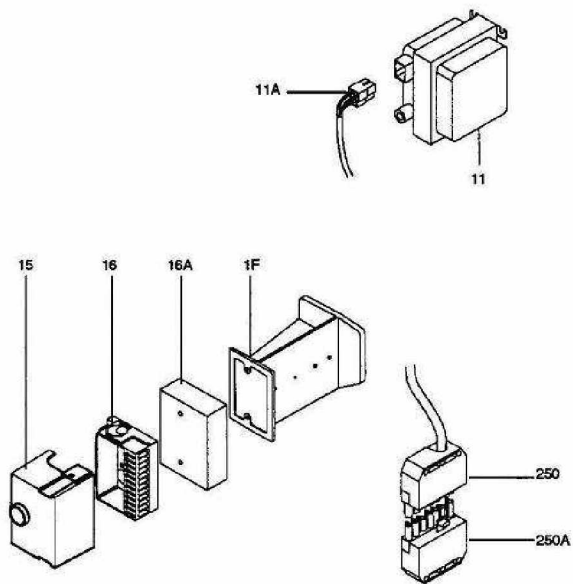

ENSEMBLE ELECTRIQUE

BRULEURS GAZ

CG 18/28 1A

Réf.	Référenc	Description	Qté	Tarif	Substitut	Tarif Sub.	Remarques
1F	S5808415	SUPPORT BOITE DE CONTROLE	1	Nous consulter...			
11	S5808423	TRANSFORMATEUR P/18-28	1	Nous consulter...			
11A	S5808318	CABLE RACCORD TRANSFORMATI	1	40,00 €			
15	S5853981	BLOC ACTIF LGB21.330 A27	1	380,00 €			
16	S5808416	SOCLE AGK11+PASSE CABLES AG	1	131,00 €			
16A	S5853981	REHAUSSE AGK 21	1	31,50 €			
250	S5808416	CONNECTEUR FEMELLE 7 BROC.C	1	108,00 €			
250A	S5858994	CONNECTEUR MALE 4 BROCHES C	1	48,80 €