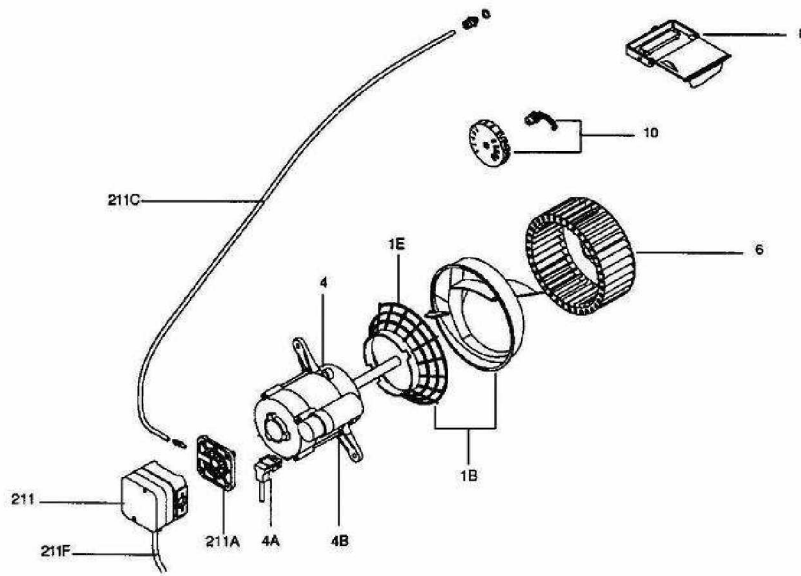

ENSEMBLE VENTILATION

Réf.	Référenc	Description	Qté	Tarif	Substitut	Tarif Sub.	Remarques
0	S5808426	POCHETTE RACCORDS PRESSOS	1	Nous consulter...			⊘
1B	S5808415	ENS.OEILLARD + GRILLE	1	Nous consulter...			⊘
1E	S5811931	GRILLE D'ASPIRATION	1	Nous consulter...			⊘
4	S5808415	MOTEUR AEG 250W	1	718,00 €			
4A	S5851849	CABLE D'ALIMENTATION MOTEUR	1	38,70 €			
4B	S5820987	CONDENSATEUR 8MF MOTEUR	1	Nous consulter...			⊘
6	S5840994	TURBINE 160X62 RE + VIS	1	185,00 €			
8	S5808415	VOLET D'AIR	1	Nous consulter...			⊘
10	S5808416	BOUTON DE VOLET D'AIR COMPLE	1	63,20 €			
211	S5856940	PRESSOSTAT D'AIR GW10 A4 (172	1	83,80 €			
211A	S5808424	SUPPORT PRESSOSTAT D'AIR CPL	1	63,00 €			
211C	S5808428	TUBE VERSILIC D=4X6 LG=420	1	55,30 €			
211F	S5808419	CABLE PRESSOSTAT D'AIR MA1	1	Nous consulter...			⊘