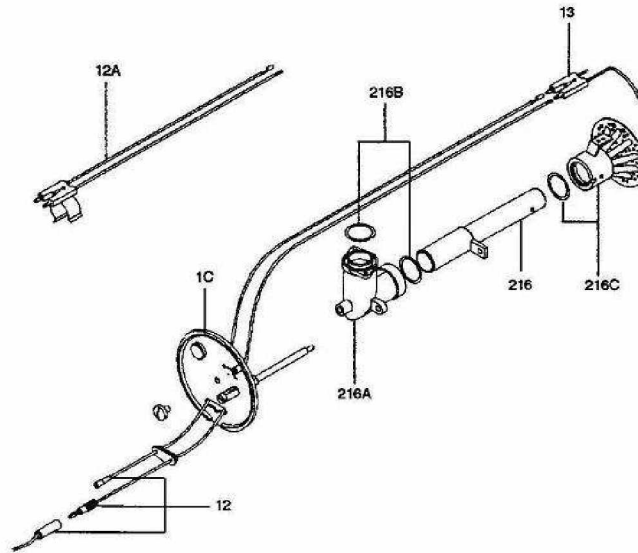

ENSEMBLE ELECTRIQUE

BRULEURS GAZ

CG 18/28 1A

Réf.	Référenc	Description	Qté	Tarif	Substitut	Tarif Sub.	Remarques
1F	S5808415	SUPPORT BOITE DE CONTROLE	1	Nous consulter...			
11	S5808423	TRANSFORMATEUR P/18-28	1	Nous consulter...			
11A	S5808318	CABLE RACCORD TRANSFORMATI	1	40,00 €			
15	S5853981	BLOC ACTIF LGB21.330 A27	1	380,00 €			
16	S5808416	SOCLE AGK11+PASSE CABLES AG	1	131,00 €			
16A	S5853981	REHAUSSE AGK 21	1	31,50 €			
250	S5808416	CONNECTEUR FEMELLE 7 BROC.C	1	108,00 €			
250A	S5858994	CONNECTEUR MALE 4 BROCHES C	1	48,80 €			

ENSEMBLE TETE DE COMBUSTION

Réf.	Référenc	Description	Qté	Tarif	Substitut	Tarif Sub.	Remarques
1C	S5808424	PLAQUE ARRIERE COMPLETE	1	Nous consulter...			
12	S5808426	FIL H.T IONISATION CPLT N	1	58,80 €			
12	S5808426	FIL H.T IONISATION CPLT ML	1	61,70 €			
12	S5808426	FIL HT/IONISATION COMPLET GL1	1	84,30 €			
12A	S5808434	RALLONGE ELECTRODE GS 18 2A	1	Nous consulter...			
13	S5825428	BLOC ELECTRODE 18/28	1				
216	S5808419	LANCE STD	1	Nous consulter...			 TYPE 18
216	S5808420	LANCE GAZ	1	Nous consulter...			 TYPE 28
216A	S5808424	COUDE REGLAGE LANCE GAZ CPL	1	Nous consulter...			
216B	S5808426	POCHETTE JOINTS TORIQUES 18/2	1	131,00 €			
216C	S5808438	ENSEMBLE TETE 8 D=5 (G.N)	1	456,00 €			TYPE 18 G/ NATUREL
216C	S5808438	ENS.TETE 10X0,55 P/GS28 2A	1	407,00 €			TYPE 28 G/ NATUREL
216C	S5808438	ENS.TETE 10 D=6,5 GS28 2A	1	Nous consulter...			 TYPE 28 G/ NATUREL
216C	S5808439	ENS.TETE GAZ 10 D=4,3	1	Nous consulter...			 TYPE 28 PROPANE
216	S5808438	TETE GAZ 8 D3,5 P/GS18 2A P37	1	517,00 €			TYPE 18 PROPANE
216	S5808419	LANCE GAZ BR.18 ML	1	Nous consulter...			 TYPE 18 PENTRATIC RALLONGE
216	S5808420	LANCE GAZ BR.18 GL1	1	Nous consulter...			 TYPE 18 PENTRATIC RALLONGE
216	S5808420	LANCE GAZ BR.28 GL1	1	Nous consulter...			 TYPE 28 PENTRATIC RALLONGE