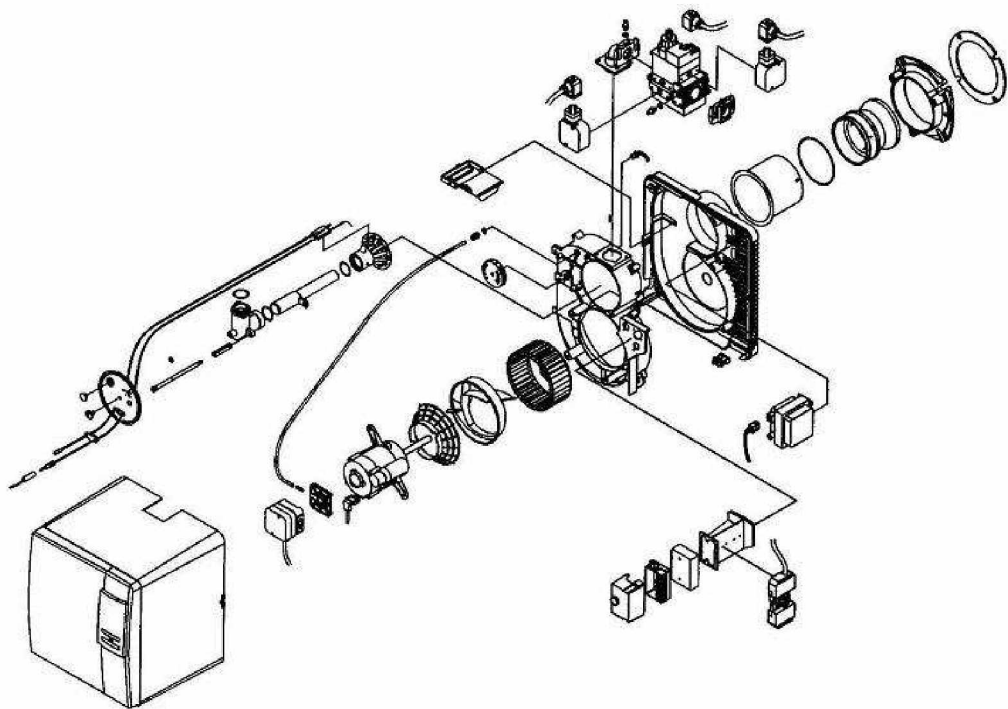

BRULEURS GAZ

CG 18/28 1A

Réf.	Référenc	Description	Qté	Tarif	Substitut	Tarif Sub.	Remarques
0	S5808425	POCHETTE VISSERIE	1	Nous consulter...			
0	S5808349	POCHETTE FIXATION BRULEUR	1	69,90 €