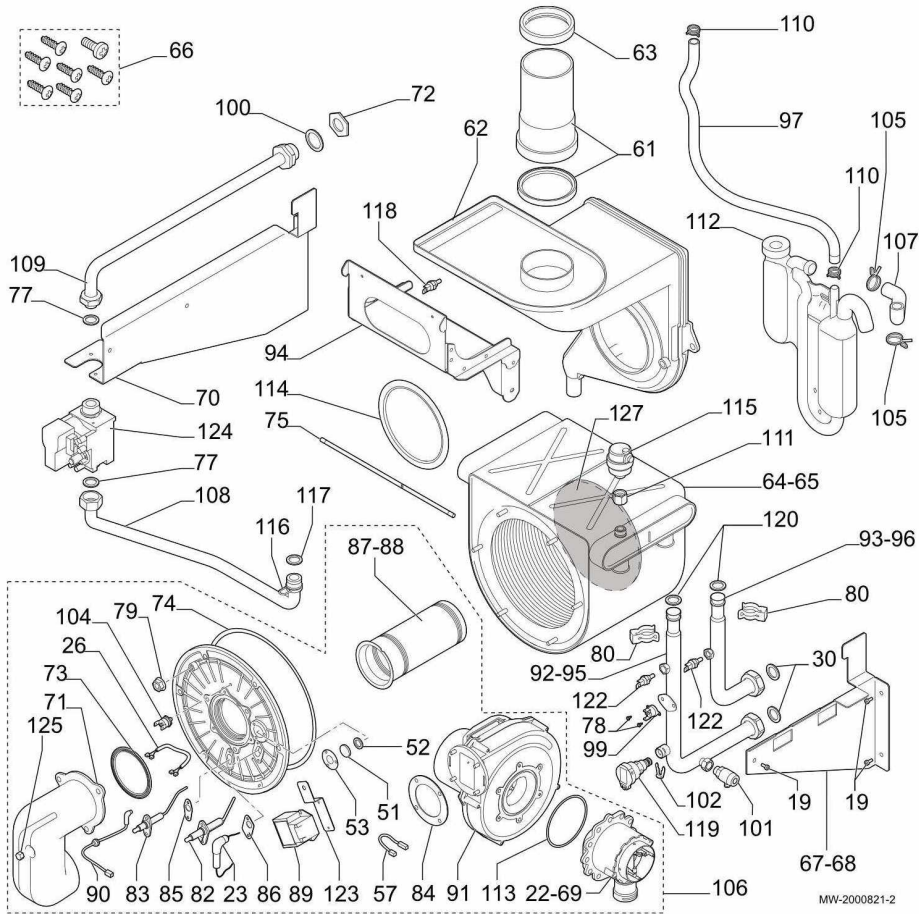

Réf.	Référence	Description	Qté	Tarif	Substitut	Tarif Sub.	Remarques
0	SX711473	ISOLATION ARRIERE ECHANGEUR	1	10,00 €			
0	SX541073	ISOLANT PORTE BRULEUR	1				
13	144703	CACHE TABLEAU	1	Nous consulter...			
19	S56987	VIS H A EMBASE CRANTEE, M6-16	1	18,80 €			
22	7104020	MELANGEUR MINI BI-CLAPET D24M	1	51,90 €			
23	851097	CABLE D'ALLUMAGE	1	1,05 €			
26	7672091	FAISCEAU THERMOSTAT SECURIT	1	5,60 €			
30	95013062	JOINT VERT 30X21X2	1	1,05 €			
51	7101121	VERRE VOYANT	1				
52	7101122	JOINT VOYANT	1	1,30 €			
53	7101123	BRIDE VOYANT	1	Nous consulter...			
57	7107773	CABLE TERRE L270	1	1,55 €			
61	7606200	RALLONGE FUMEE D80	1	11,10 €			
62	7103857	COLLECTEUR CONDENSAT HT 50-	1	Nous consulter...			
63	540927	JOINT D70 EPDM	1	Nous consulter...			
64	7103880	ECHANGEUR CLASSIQUE 41279 45	1	633,00 €			
65	7103876	ECHANGEUR CLASSIQUE 41341 65	1	1220,00 €			
66	7614630	KIT VISSERIE CORPS	1	21,30 €			
67	7606188	SUPPORT DROIT 45 KW	1	17,50 €			
68	7606189	SUPPORT DROIT 65 KW	1	20,10 €			
69	7104022	MELANGEUR MINI BI-CLAPET D30M	1	51,90 €			
70	7606191	SUPPORT GAUCHE 65 KW	1	23,50 €			
71	7103860	COLLECTEUR AIR GAZ HT	1	53,90 €			
72	97758747	ECROU ELASTIQUE PAL 3/4"	1	1,05 €			
73	7106243	JOINT BRULEUR HT	1	1,55 €			
74	541081	JOINT FRONTAL BRULEUR / ECHAUF	1	8,10 €			
75	521278	FIBRE DE VERRE D6 L=615	1	Nous consulter...			
77	95013060	JOINT VERT 24X17X2	1	1,05 €			
78	95770651	VIS CBL Z ST 2,9-6,5 C ZN	1	1,05 €			
79	95800252	ECROU HM6	1	1,05 €			
80	96350203	CLIPS POUR CONNEXION RAPIDE	1	1,45 €			
82	7102200	BOUGIE D ALLUMAGE	1				
83	7102207	SONDE D IONISATION	1	18,40 €			
84	7101156	JOINT VENTURI	1	2,00 €			
85	7101852	JOINT SONDE D IONISATION	1	1,60 €			
86	7101853	JOINT BOUGIE D ALLUMAGE	1	Nous consulter...			
87	7104017	BRULEUR 50 KW	1	482,00 €			
88	7104019	BRULEUR 70 KW	1	518,00 €			
89	843522	ALLUMEUR 2V	1	Nous consulter...			
90	7608718	CABLE SONDE X1	1	17,40 €			
91	7107541	VENTILATEUR RG 148/1200-3633	1	259,00 €			
92	7606813	TUYAU SORTIE CPLT 45KW	1				
93	7606828	TUYAU ENTREE CPLT 45KW	1	15,40 €			
94	7694331	SUPPORT ECHANGEUR FRNT 50K\	1	Nous consulter...			
94	7694434	SUPPORT AVANT 70KW ASSY	1	Nous consulter...			
95	7606814	TUYAU SORTIE CPLT 70KW	1				
96	7606830	TUYAU ENTREE CPLT 70KW	1	15,80 €			
97	7608178	TUBE CONDENSATS	1	1,80 €			
99	7106260	THERMOSTAT 105	1	2,20 €