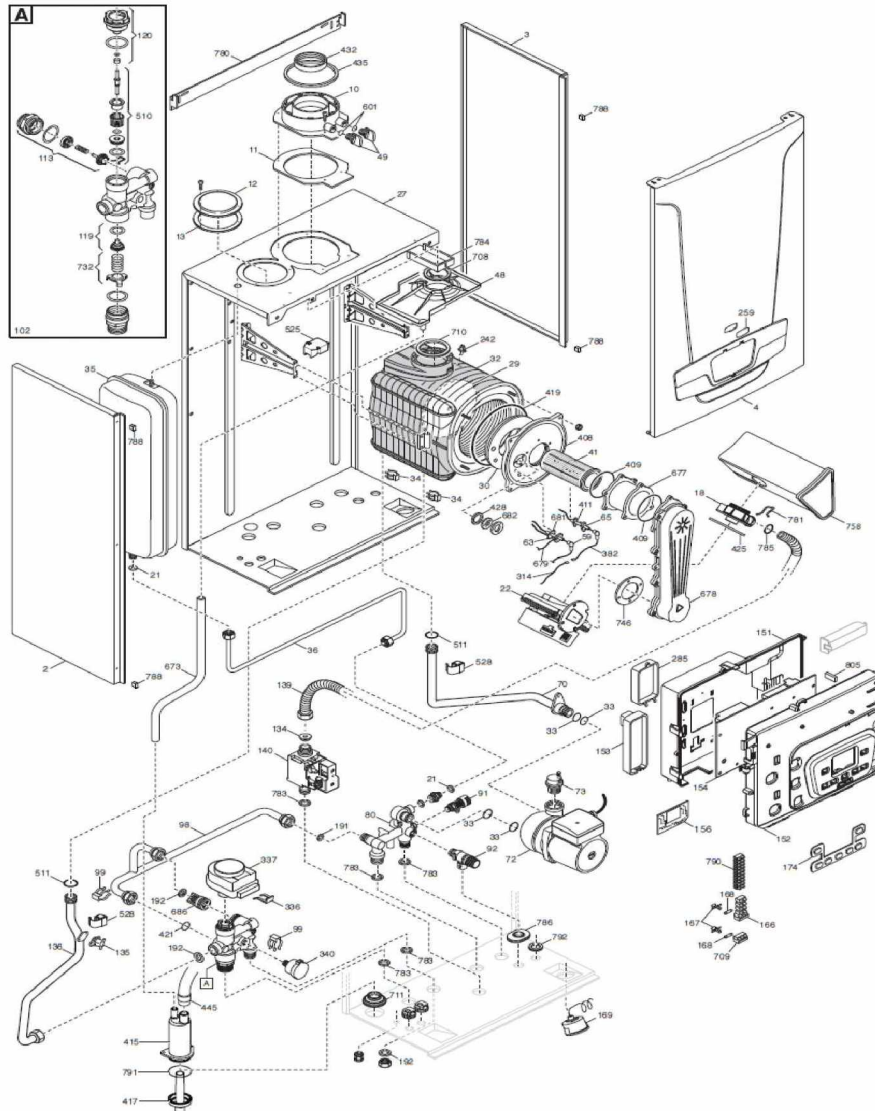

## INITIA PLUS HTE 1.24

Réf.	Référence	Description	Qté	Tarif	Substitut	Tarif Sub.	Remarques
0	SX710097	SUPPORT PANNEAU DE COMMANE	1	1,35 €			
0	SX710267	CABLE X21/M2-CTN BALLON-EXT	1	2,80 €			
0	SX710428	CABLE X22/CTN	1				
0	SX710355	CABLE X11-13/VENT-POMP-V3V	1				
0	SX710103	CABLE MASSE	1	1,05 €			
0	SX710071	CABLE RALLONGE CTN FUMEE	1				
0	SX710066	CABLE X12/M1-TA	1	1,70 €			
0	SX710079	CABLE X20/M2 SONDAS AUX	1	1,55 €			
0	SX710062	CABLE X14/VG-ALLUMEUR	1				
0	SX710062	CABLE X23 VENT	1				
0	SX710062	CABLE X42/M2-SONDE QAA	1	3,10 €			
0	SX710057	CABLE X10/BORNIER M1	1	2,80 €			
0	SX710038	CABLE X41/AFFICHEUR	1				
0	SX841454	CABLE M1/TA (8414540)	1				
0	SX841462	CABLE M1 ALIM ELEC (841	1				
2	SX710066	PANNEAU GAUCHE INITIA PLUS	1				
3	SX710066	PANNEAU DROIT INITIA PLUS	1				
4	SX710831	PANNEAU AVANT INITIA PLUS CH	1	32,80 €			
10	SX540902	RACCORDEMENT VENTOUSE (1	1				
11	SX540901	JOINT VENTOUSE CAOUTCHOUC	1				
12	SX510869	OBTURATEUR (5108690)	1	1,05 €			
13	SX540740	JOINT OBTURATEUR DECOUPE (x3	1	1,05 €			
18	SX710078	VENTURI AGU3721	1				
21	SX540205	JOINT 6,1x11,5x1,5 (X3)	1				
22	SX710692	VENTILATEUR NRG118	1	155,00 €			
27	SX710305	C FRAME STD FUGAS VGU	1				
29	SX710283	PANNEAU ISOLANT ARRIERE	1				
30	SX541102	PANNEAU ISOLANT (5411020	1				
32	SX567194	ECHANGEUR PRINCIPAL 4E (5	1				
33	SX540313	O-RING 22X3 EPDM (x3) (5403130)	1	4,40 €			
33	SX710963	O-RING 22X3 EPDM (x3)	1	4,40 €			
34	SX838086	CLIPS ECHANGEUR PRINCIPAL	1				
35	SX710022	VASE D'EXPANSION 8L	1				
36	SX710157	TUBE LIAISON VASE	1				
41	SX710083	BRULEUR 4E B.2356.001 INITIA PLL	1				
48	SX710282	GOUTIERE AIR NEUF	1				
49	SX540928	BOUCHON RACCORD.VENTOUSE	1				
59	SX851352	CABLE ELECT.D'ALLUMAGE L=250	1				
63	SX710220	ELECTRODE ALLUMAGE HTE	1				
65	SX710220	ELECTRODE IONISATION HTE	1	18,40 €			
70	SX710156	TUBE POMPE/ECHANGEUR	1				
72	SX710158	POMPE UPRO 15-60 L4 2S GRUNDF	1				
73	SX710493	DEGAZEUR POMPE	1				
80	SX710266	GROUPE RETOUR CHAUFFAGE	1				
80	SX711237	GROUPE RETOUR CHAUFFAGE	1				
91	SX565203	ROBINET DE VIDANGE (PDM5€	1	4,40 €			
92	SX995117	SOUPAPE DE SECURITE 3BARS	1				A CLIPSER
98	SX567277	TUBE BY-PASS CHAUFFAGE	1				
99	SX838085	CLIP TUBE BY-PASS	1				