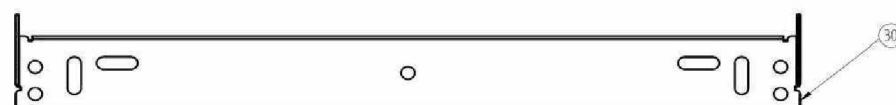

BARRETTE INITIA PLUS HTE CHAUFFAGE SEUL
A PARTIR DE JUIN 2012

N°	710857803

1

BARRETTE INITIA PLUS HTE CHAUFF SEUL - 7108578_Vue