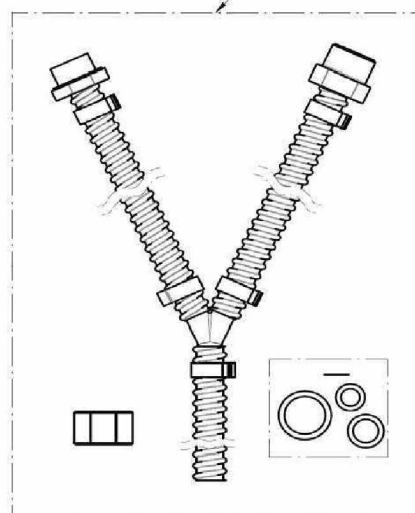

BARRETTE INITIA PLUS HTE CHAUFFAGE SEUL
A PARTIR DE JUIN 2012

N°	710857803

1

BARRETTE INITIA PLUS HTE CHAUFF SEUL - 7108578_Vue