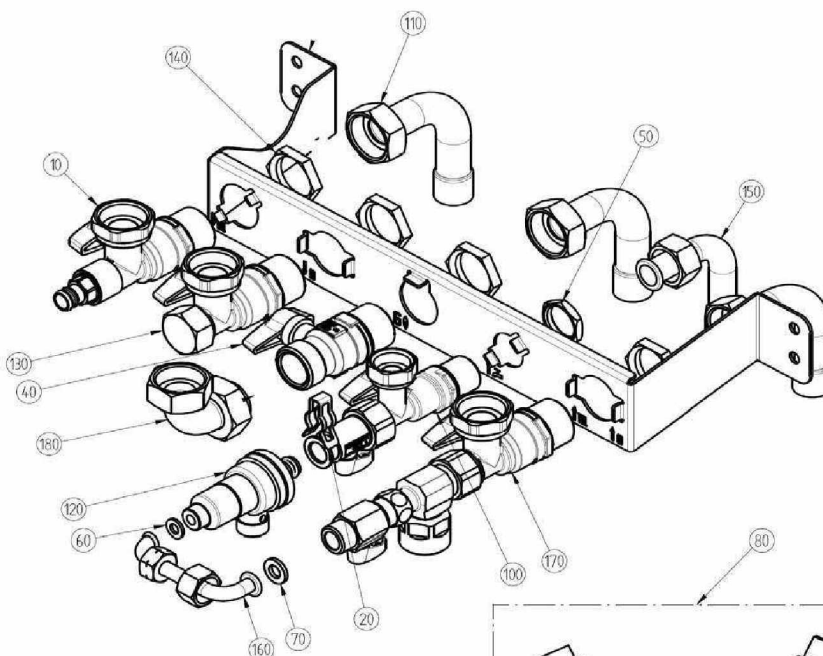

BARRETTE INITIA PLUS HTE CHAUFFAGE SEUL
A PARTIR DE JUIN 2012

N°	710857803

1

BARRETTE INITIA PLUS HTE CHAUFF SEUL - 7108578_Vue