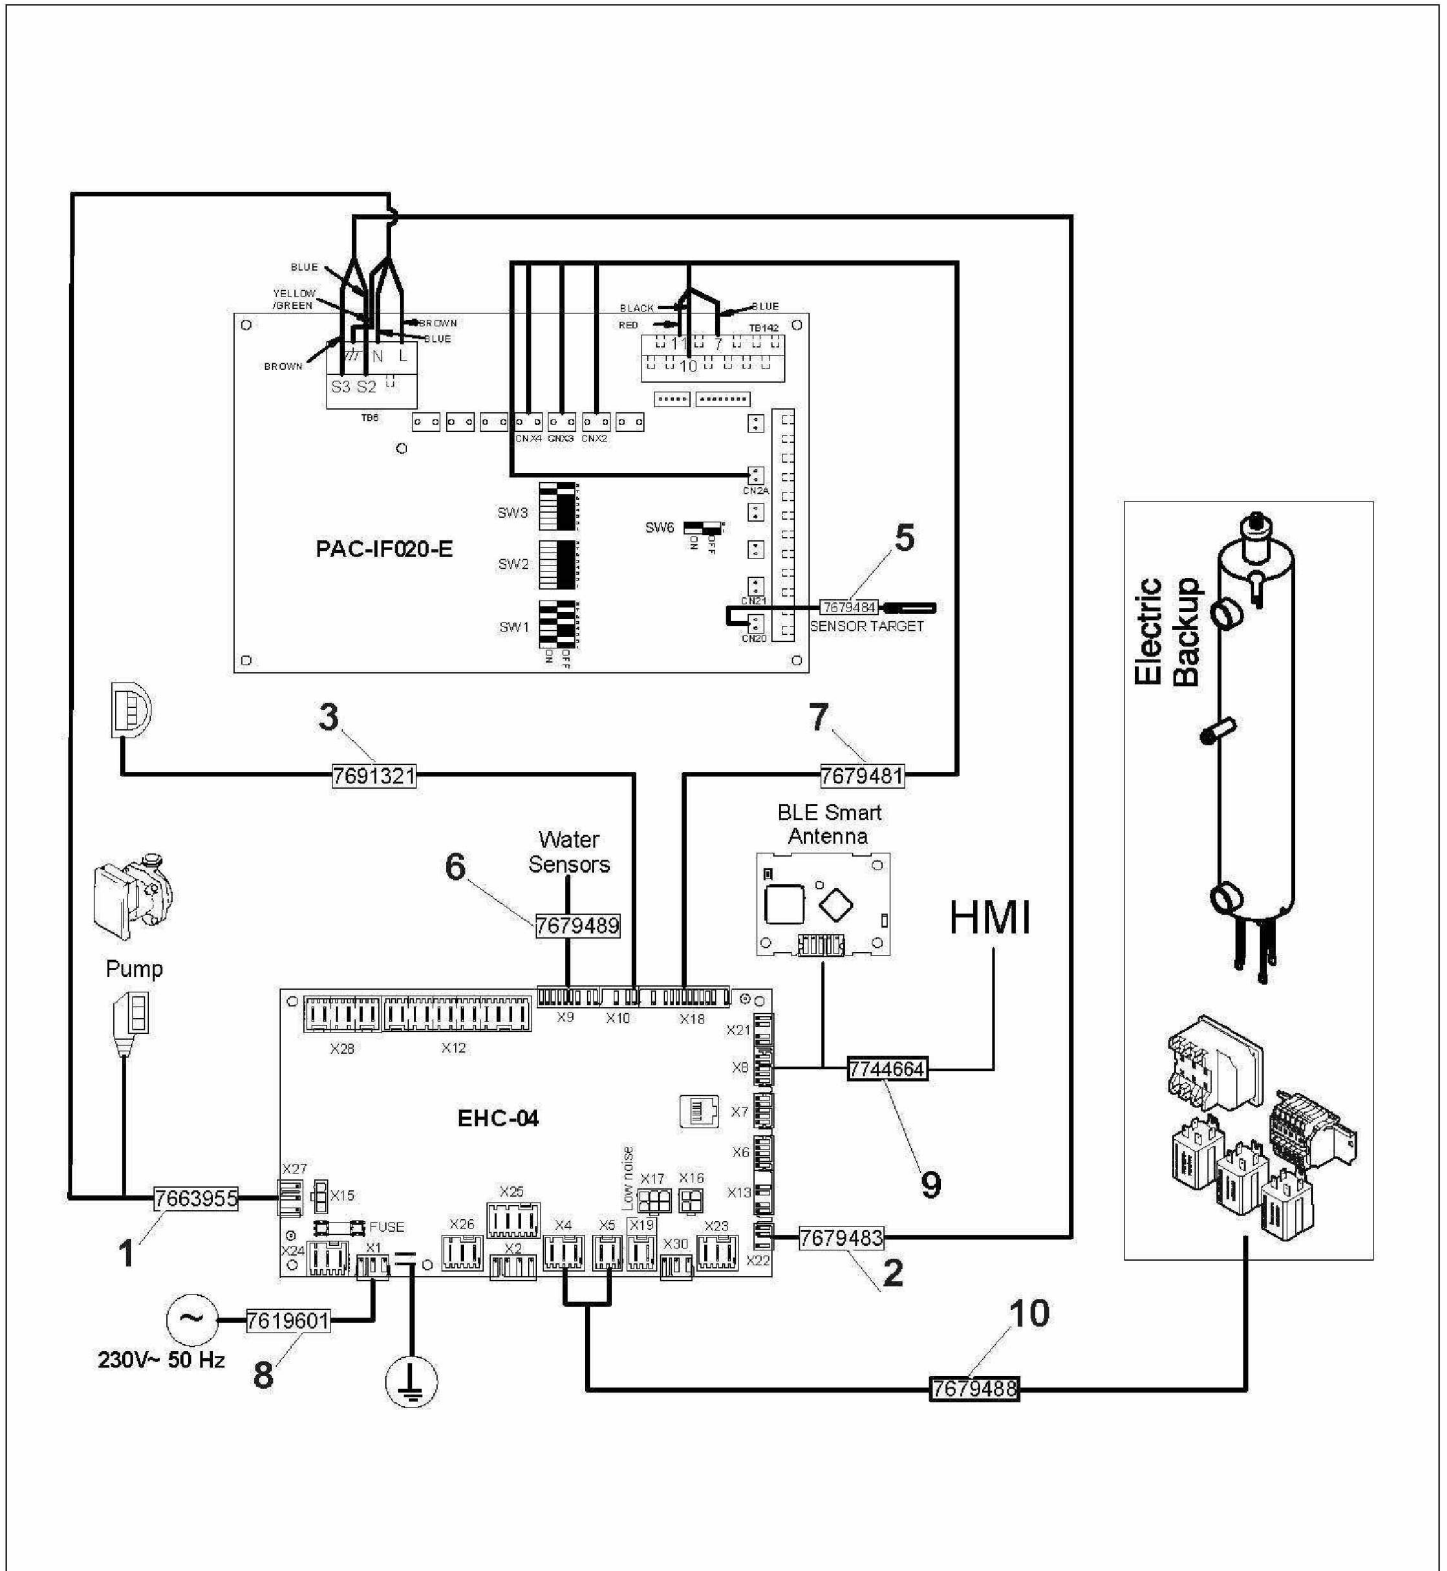

Eria One /H /E

Module Intérieur Eria-ONE H/E

Réf.	Référenc	Description	Qté	Tarif	Substitut	Tarif Sub.	Remarques
1	7663955	FAISCEAU ALIM MITSU & POMPE C	1	15,20 €			
2	7679483	FAISCEAU EHC HPC S2 S3	1	2,50 €			
3	7691321	CABLE POMPE PWM	1	13,10 €			
5	7679484	SONDE FTC	1	15,00 €			
6	7679489	FAISCEAU SONDÉS	1	26,80 €			
7	7679481	FAISCEAU EHC HPC	1	9,50 €			
8	7619601	FAISCEAU PRINCIPAL	1	8,80 €			
9	7744664	CABLE L-BUS 1380mm	1	17,60 €			
10	7679488	FAISCEAU EHC 04 RECHAUFFEUR	1	22,50 €