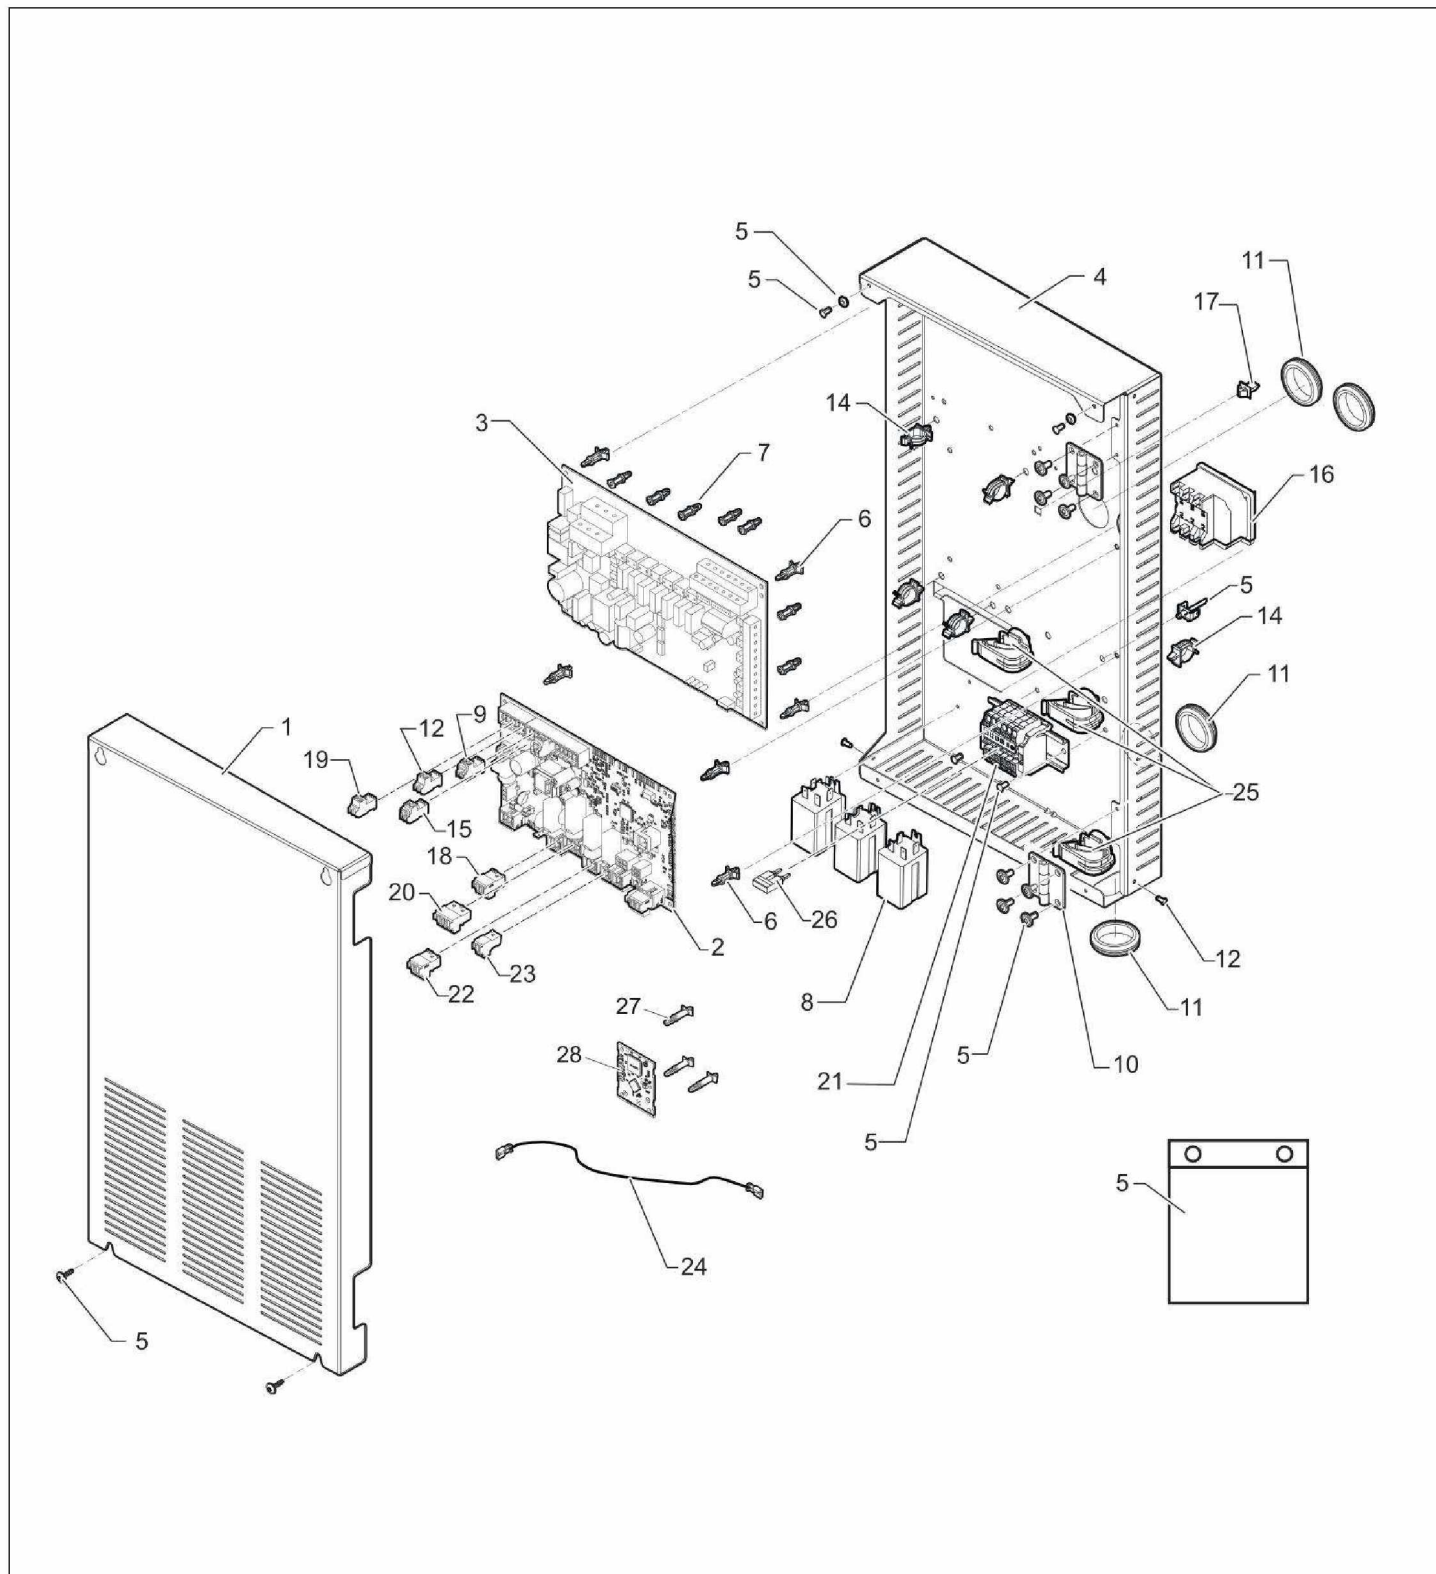

Module Intérieur Eria-ONE H/E

Réf.	Référenc	Description	Qté	Tarif	Substitut	Tarif Sub.	Remarques
1	7653815	COUVERCLE SUPPORT DE CARTE	1	16,00 €			
2	7646936	CARTE EHC-4	1	209,00 €			
3	7726144	CARTE INTERFACE MITSUBISHI HT	1	560,00 €			
4	7676689	TOLE SUPPORT DE CARTES	1	22,70 €			
5	7734655	SACHET VISSERIE	1	17,50 €			
6	300020012	SUPPORT DE CI CLIPSABLE SERIE	1	1,05 €			
7	300020013	SUPPORT DE CI CLIPSABLE SERIE	1	1,05 €			
8	96568001	RELAIS 6531822003001T30A	1	39,00 €			
9	7632095	CONNECTEUR BUS 2 PTS VERT	1	2,40 €			
10	7642143	CHARNIERE CARREE	1	4,90 €			
11	95320562	PASSE FIL DA 300X350X10	1	1,20 €			
12	7632096	CONNECTEUR 2 PTS BLANC	1	2,90 €			
14	95320950	SUPPORT DE CABLE	1	1,05 €			
15	200009965	CONNECTEUR 2 PTS BL (ORANGE)	1	3,60 €			
16	200018815	THERMOSTAT COTHERM BSDP 001	1	77,40 €			
17	94820120	PENE	1	2,50 €			
18	7674749	CONNECTEUR 3 PTS BLANC	1	3,50 €			
19	300008957	CONNECTEUR 2 PTS SOND E	1	7,90 €			
20	300009079	CONNECTEUR 4 PTS V3V	1	9,70 €			
21	7665855	BORNIER ELECTRIQUE	1	42,20 €			
22	7680714	CONNECTEUR RAST5 3PTS	1	1,55 €			
23	7680712	CONNECTEUR RAST5 2PTS	1	1,05 €			
24	7679486	FIL TERRE L460	1	1,05 €			
25	7643731	GUIDE CABLE	1	1,15 €			
26	7743487	PONT 2 PT 32A L10	1	1,05 €			
27	7750941	ENTRETOISE CARTE 3.18	1	1,05 €			
28	7715094	CARTE BLE SMART ANTENNA	1	84,40 €