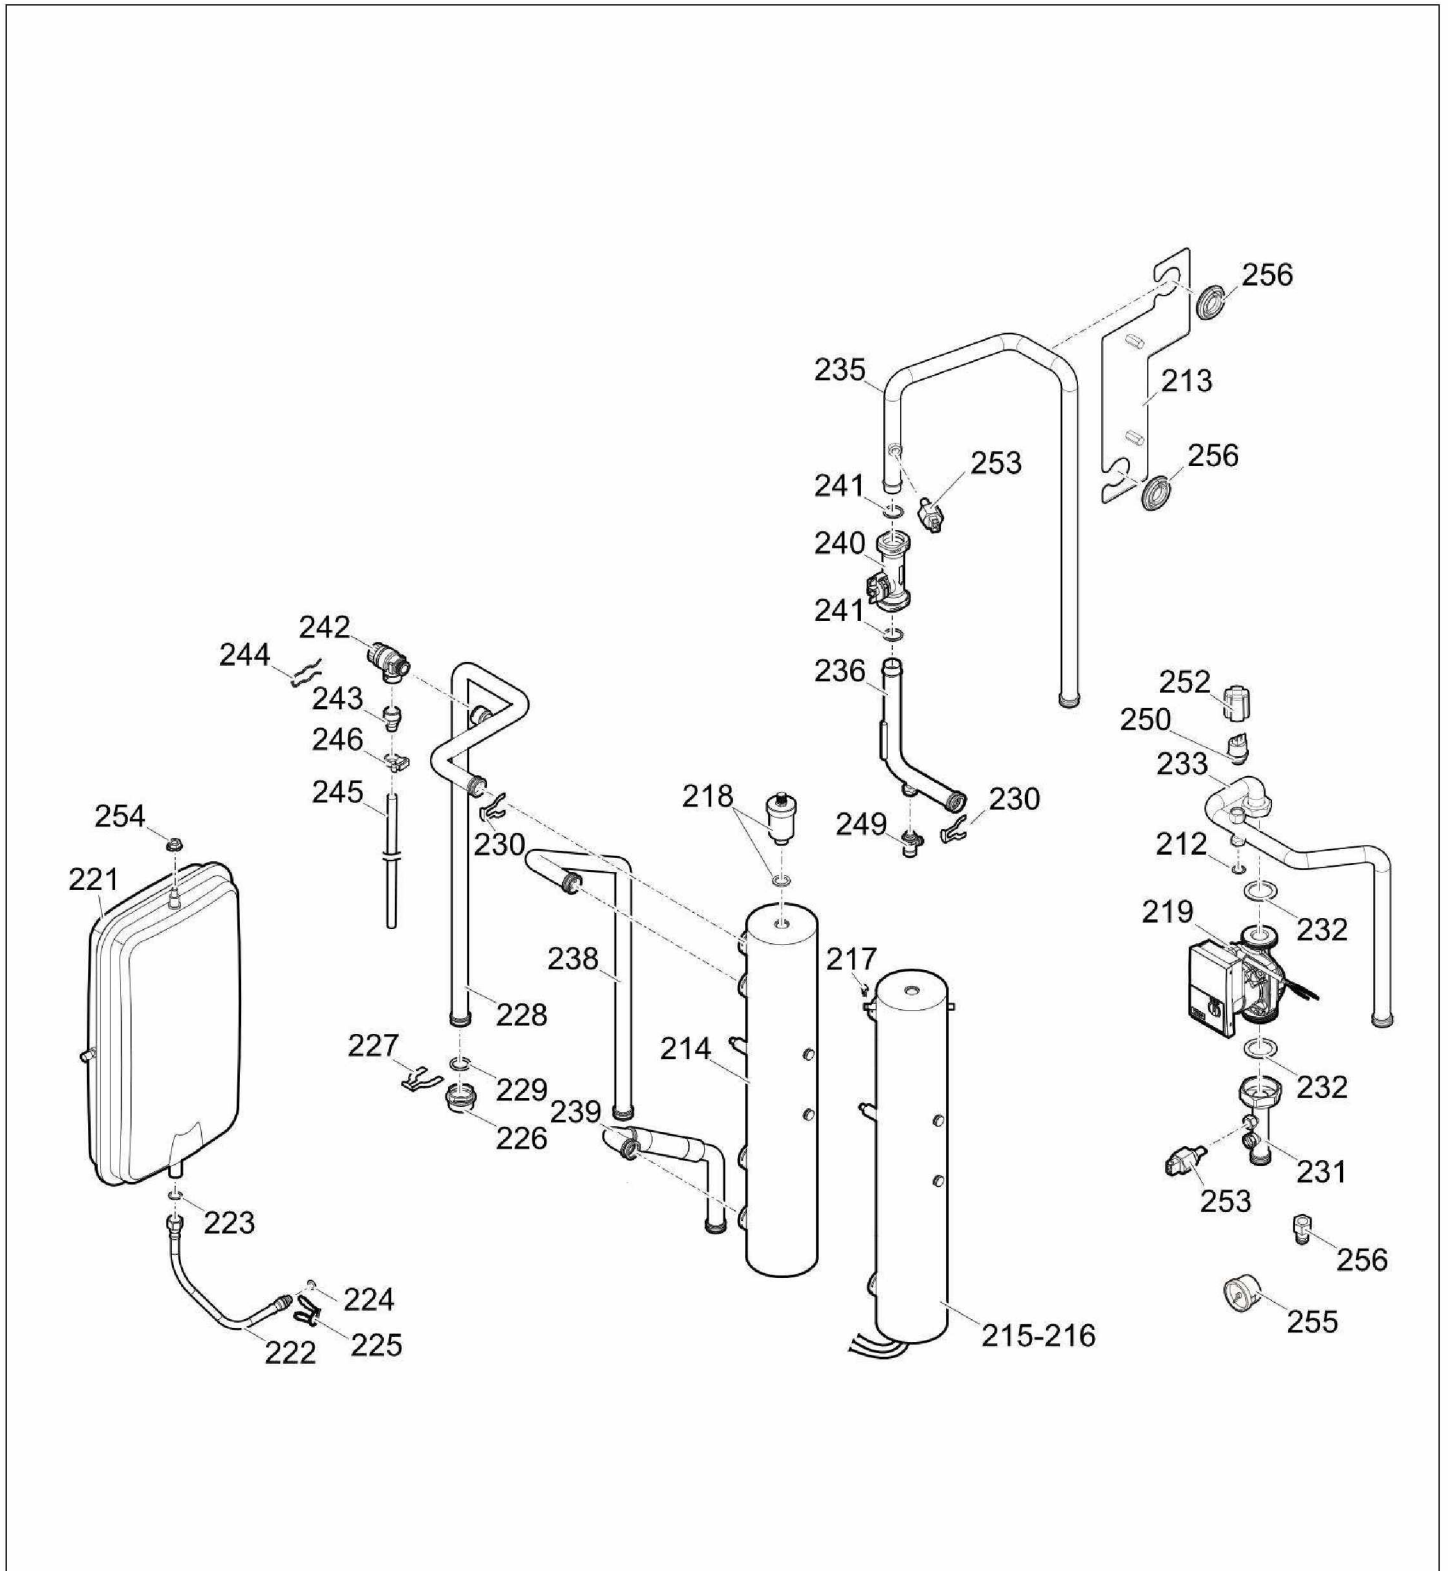

Eria One /H /E

Module Intérieur Eria-ONE H/E

Réf.	Référenc	Description	Qté	Tarif	Substitut	Tarif Sub.	Remarques
2	94820110	GACHE	1	3,20 €			
3	7677755	CAISSON	1	152,00 €			
5	300022875	RAIL ACCROCHAGE MIV-II	1	9,00 €			
7	7608040	SERRE CABLE	1	1,55 €			
8	95320187	SERRE-CABLE	1	5,90 €			
9	95740600	VIS EC-CB 3,5 X 25	1	1,05 €			
10	94950709	BOUCHON D INJECTION NOIR	1	1,05 €			
11	300024354	SUPPORT DE CABLE A CLIPPER	1	1,70 €			
12	7681153	PASSE FILS REHAUSSE	1	1,05 €			
13	7697417	FILTRE MAGNETIC	1	124,00 €			
14	7715766	JOINT	1	7,80 €			
15	7715767	FILTRE	1	6,70 €			
16	7715768	INSERT PLASTIQUE	1	3,40 €			
17	7715769	AIMANT + JOINT TORIQUE	1	38,40 €			
18	7706481	CLE DE MAINTENANCE	1	4,10 €			
19	95013069	JOINT VERT 30X22X2	1	1,05 €			