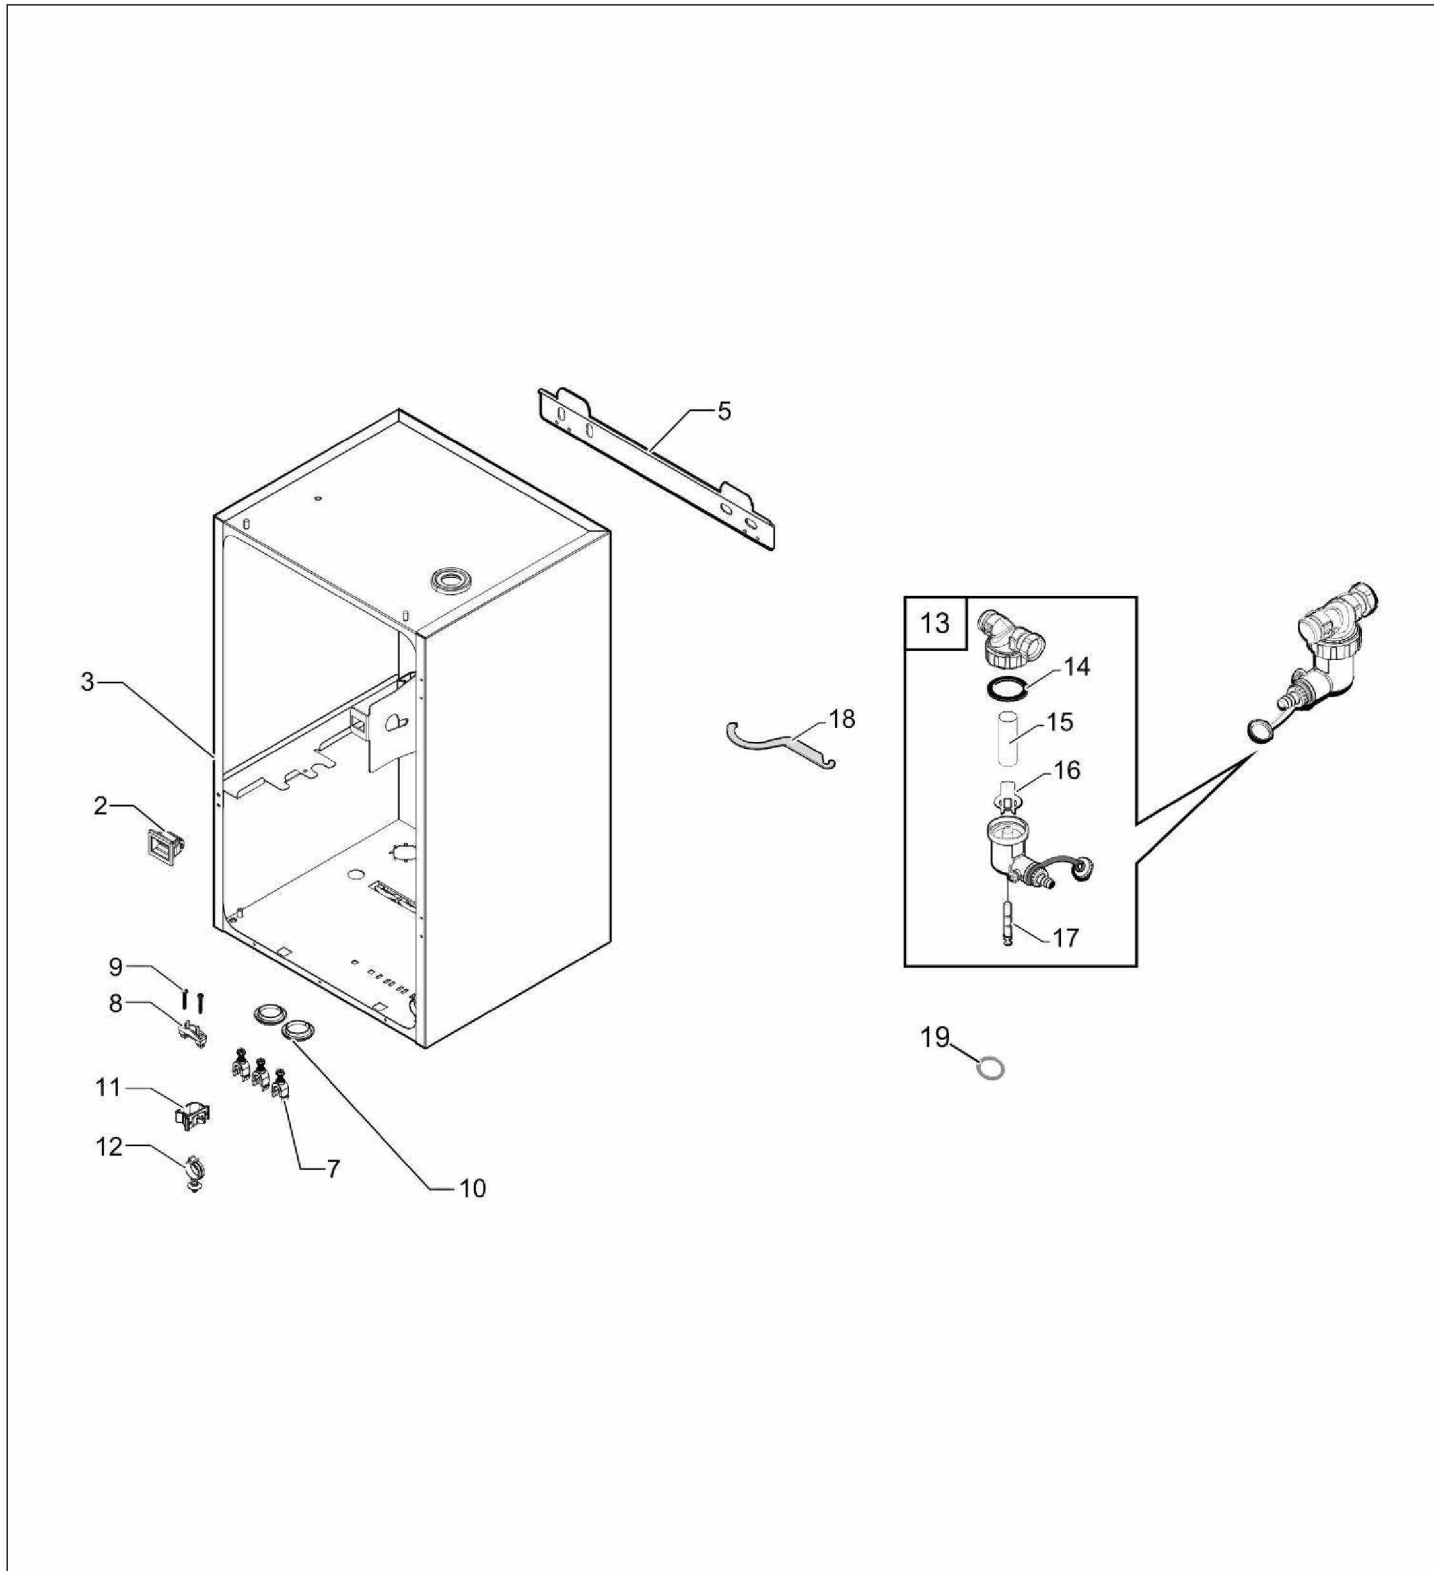

Eria One /H /E

Module Intérieur Eria-ONE H/E

Réf.	Référenc	Description	Qté	Tarif	Substitut	Tarif Sub.	Remarques
1	7764074	AFFICHEUR MK 2.2	1	186,00 €			
2	7678692	SUPPORT HMI BLANC	1	14,60 €			
3	7763272	SUPPORT CHARNIERE	1	21,40 €			
4	200018666	ENSEMBLE PANNEAU AVANT	1	75,80 €			
5	300022875	RAIL ACCROCHAGE MIV-II	1	9,00 €			
6	95362450	SONDE EXTERIEURE AF60	1	43,00 €			
7	95890434	ECROU THIBLOC HM8 CRANTE	1	1,05 €			
8	7609710	Vis 3,9x9,5	1	1,05 €			
9	7684459	KIT VIS EJOT KB35X12 (10x)	1	6,70 €			

Eria One /H /E

Module Intérieur Eria-ONE H/E

Réf.	Référenc	Description	Qté	Tarif	Substitut	Tarif Sub.	Remarques
2	94820110	GACHE	1	3,20 €			
3	7677755	CAISSON	1	152,00 €			
5	300022875	RAIL ACCROCHAGE MIV-II	1	9,00 €			
7	7608040	SERRE CABLE	1	1,55 €			
8	95320187	SERRE-CABLE	1	5,90 €			
9	95740600	VIS EC-CB 3,5 X 25	1	1,05 €			
10	94950709	BOUCHON D INJECTION NOIR	1	1,05 €			
11	300024354	SUPPORT DE CABLE A CLIPPER	1	1,70 €			
12	7681153	PASSE FILS REHAUSSE	1	1,05 €			
13	7697417	FILTRE MAGNETIC	1	124,00 €			
14	7715766	JOINT	1	7,80 €			
15	7715767	FILTRE	1	6,70 €			
16	7715768	INSERT PLASTIQUE	1	3,40 €			
17	7715769	AIMANT + JOINT TORIQUE	1	38,40 €			
18	7706481	CLE DE MAINTENANCE	1	4,10 €			
19	95013069	JOINT VERT 30X22X2	1	1,05 €			