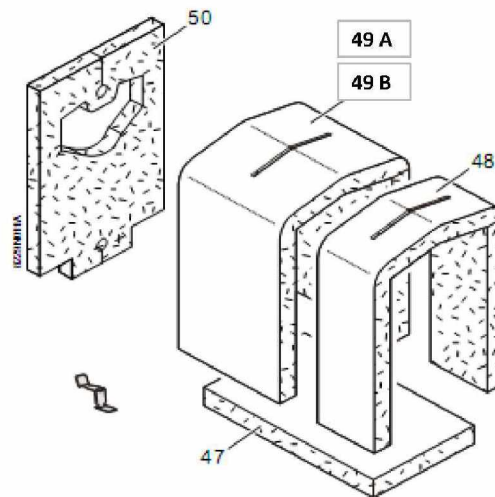

NXR4-10 Progress

Janvier 2011

N°	HABILLAGE