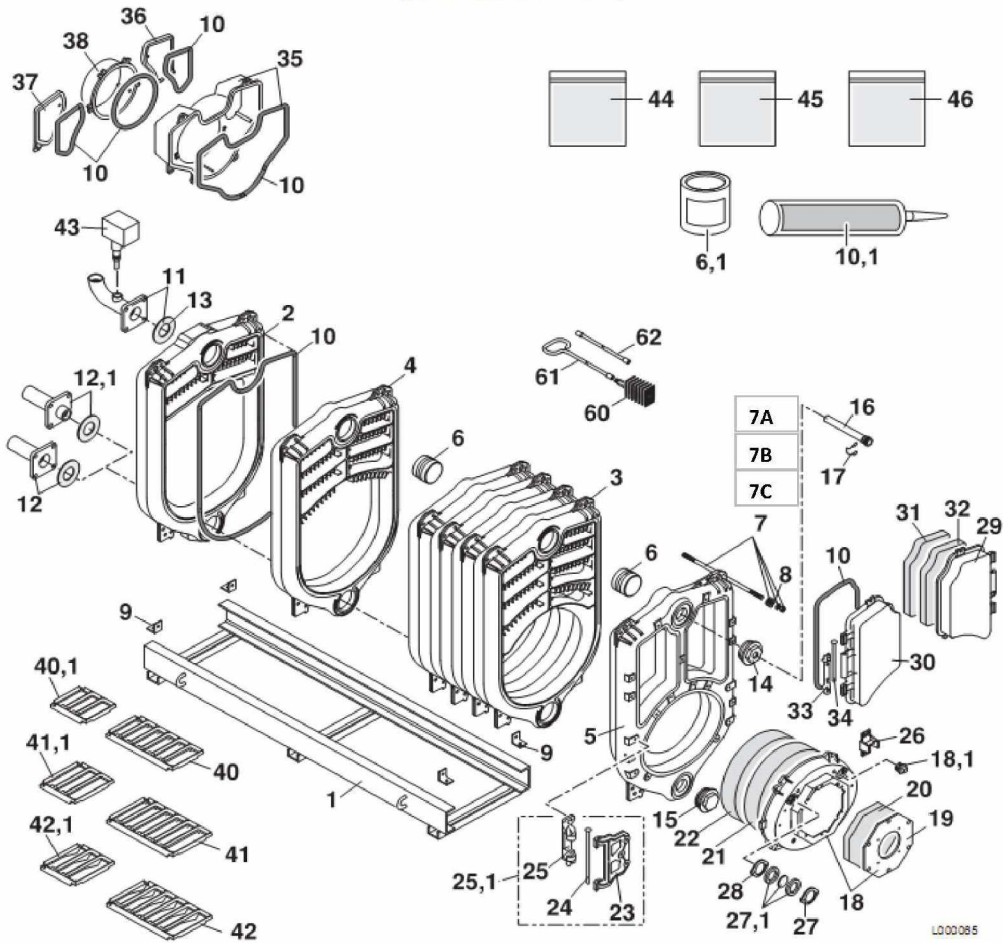

NXR4-10 Progress

Janvier 2011

N°	CORPS DE CHAUFFE	
----	-------------------------	--

Corps de chaudière + Divers

Réf.	Référence	Description	Qté	Tarif	Substitut	Tarif Sub.	Remarques
1	SD300010	CHASSIS COMPLET 9-10 ELEMENT	1				
2	SD822989	ELEMENT ARRIERE COMPLET	1				
3	SD822900	ELEMENT INTERMEDIAIRE NORMA	1				
4	SD822900	ELEMENT INTERMEDIAIRE SPECIA	1				
5	SD822989	ELEMENT AVANT COMPLET	1				
6	SD800502	NIPPLE	1				
6	SD800502	NIPPLE	1				
7A	SD822989	TIGE D'ASSEMBLAGE 425 MM	1				
7B	SD822989	TIGE D'ASSEMBLAGE 620 MM	1				
7C	SD822989	TIGE D'ASSEMBLAGE 784 MM	1				
8	SD975401	RESSORT	1				
9	SD975252	EQUERRE DE FIXATION	1				
9	SD975252	EQUERRE DE FIXATION	1				
10	SD950860	CORDON DIAMETRE 10 SILICONE	1	17,00 €			
10	SD950860	CORDON DIAMETRE 10 SILICONE	1	17,00 €			
10	SD950860	CORDON DIAMETRE 10 SILICONE	1	17,00 €			
10	SD950860	CORDON DIAMETRE 10 SILICONE	1	17,00 €			
10	SD950860	CORDON DIAMETRE 10 SILICONE	1	17,00 €			
10	SD950860	CORDON DIAMETRE 10 SILICONE	1	17,00 €			
11	SD822989	TUBE DEPART+JOINT 7 A 10 ELTS	1				
12	SD810489	COLLECTEUR RETOUR+JOINT 8A1	1	Nous consulter...			
13	SD950141	JOINT 162X120X4	1				
14	SD820200	BOUCHON 2 1/2" - 1/2"	1				
15	SD801300	BOUCHON 2 1/2" - 1/2"	1				
16	SD850000	DOIGT DE GANT	1				
17	SD975812	RESSORT POUR DOIGT DE GANT	1	1,45 €			
18	SD822989	PORTE FOYERE PLEINE COMPLET	1				
19	SD822905	PLAQUE PLEINE POUR PORTE FOY	1				
20	SD975502	ISOLATION REHAUSSE	1				
21	SD975502	PROTECTION PORTE FOYERE	1				
22	SD975502	ISOLATION PORTE FOYERE	1				
23	SD822900	CHARNIERE RAPPORTEE	1				
24	SD975602	AXE POUR PORTE FOYERE	1				
25	SD822902	CHARNIERE POUR PORTE FOYERE	1				
26	SD822900	RAMPE	1				
27	SD975700	BRIDE REGARD	1				
28	SD950100	JOINT VISEUR DE FLAMME	1				
29	SD822989	PORTE DE RAMONAGE DROITE CF	1				
30	SD822989	PORTE DE RAMONAGE GAUCHE C	1				
31	SD975502	ISOLATION PORTE DE RAMONAGE	1				
32	SD975502	PROTECTION PORTE DE RAMONAG	1				
33	SD822902	CHARNIERE PORTE DE RAMONAG	1				
34	SD975602	AXE POUR PORTE DE RAMONAGE	1				
35	SD822989	BOITE A FUMMES COMPLETE	1				
36	SD822989	TAMPON DE RAMONAGE DROITE C	1				
37	SD822989	TAMPON DE RAMONAGE GAUCHE	1				
38	SD822989	BUSE DE FUMMES Ã 250-8Ã 10 ELT	1				
40	SD822900	ACCELERATEUR DE CONVECTION	1				
41	SD822900	ACCELERATEUR DE CONVECTION	1				
42	SD822900	ACCELERATEUR DE CONVECTION	1				