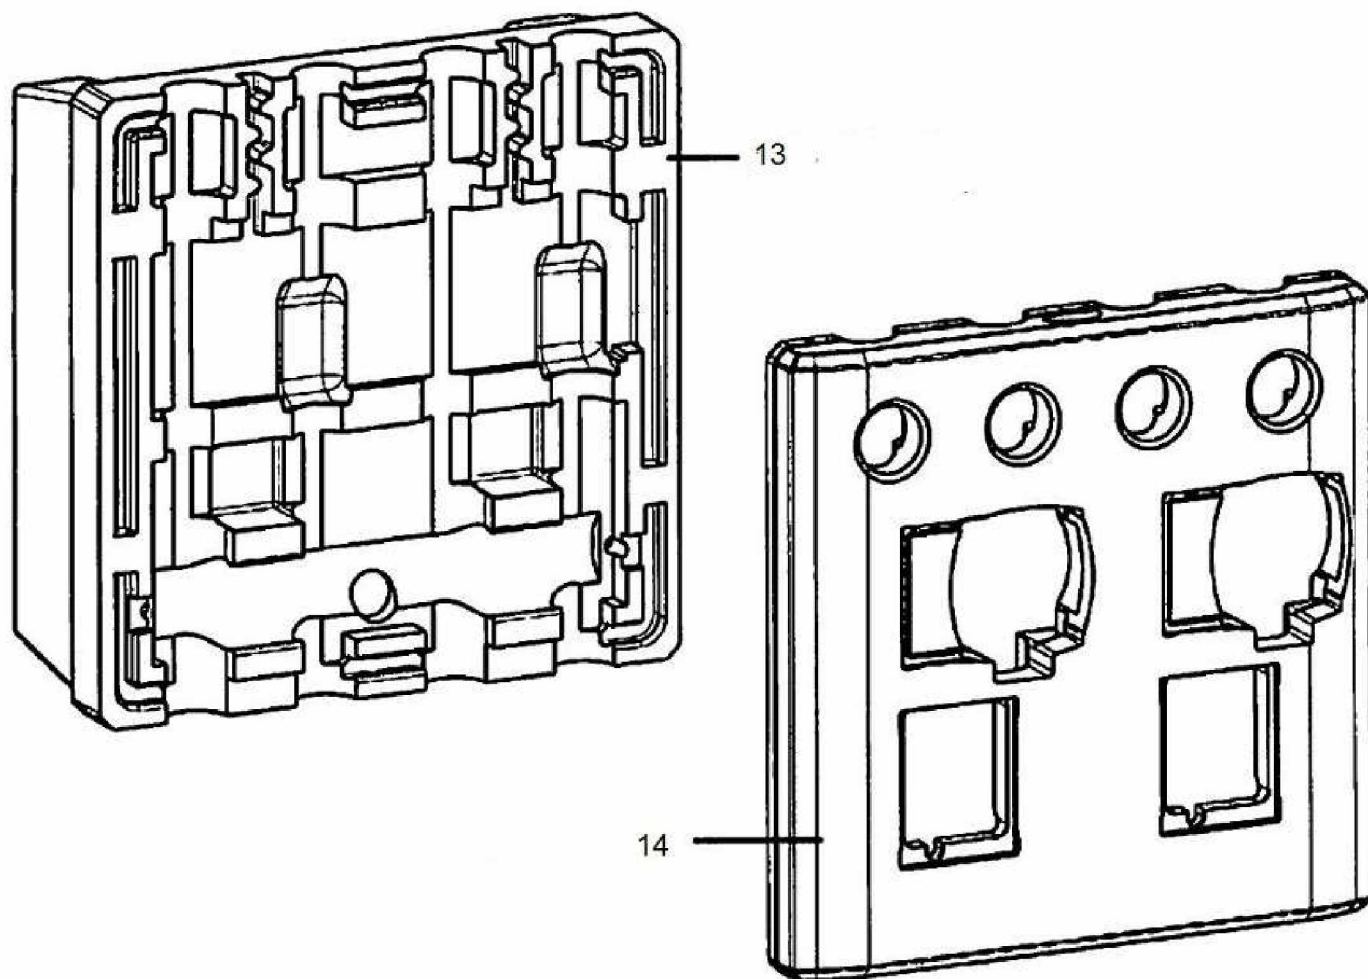

Pièces détachées

Vue Principale

EA 145 MODULE HYDRAULIQUE COMPACT 2

Réf.	Référenc	Description	Qté	Tarif	Substitut	Tarif Sub.	Remarques
1	7607498	ROBINET DEPART/RETOUR	1	51,50 €			
2	300028553	POIGNÉE THERMOMETRE NOIRE	1	7,90 €			
3	300002981	JOINT EPDM D.30 X 21 X 2	1	1,05 €			
4	300010046	ECROU DE SERRAGE 1"	1	5,00 €			
5	7607500	THERMOMETRE ROUGE	1	20,50 €			
6	7607499	THERMOMETRE BLEU	1	20,50 €			
7	7607501	TUBE RETOUR V3V	1	43,20 €			
8	7607502	CIRCULATEUR WILO YONOS PARA	1				
9	7607503	VANNE 3 VOIES	1	165,00 €			
10	7607504	COLLECTEUR 2/3 CIRCUITS	1	531,00 €			
11	7607505	MOTEUR VANNE 3 VOIES SR2 2Nm	1	271,00 €			
12	7607506	TUBE DEPART/RETOUR CIRCUIT D	1	43,20 €			

Pièces détachées

Vue Principale

Accessoires

EA 145 MODULE HYDRAULIQUE COMPACT 2

Réf.	Référenc	Description	Qté	Tarif	Substitut	Tarif Sub.	Remarques
13	7607507	ISOLATION MODULE	1	88,40 €			
14	7607508	ENJOLIVEUR FACADE	1	71,20 €			