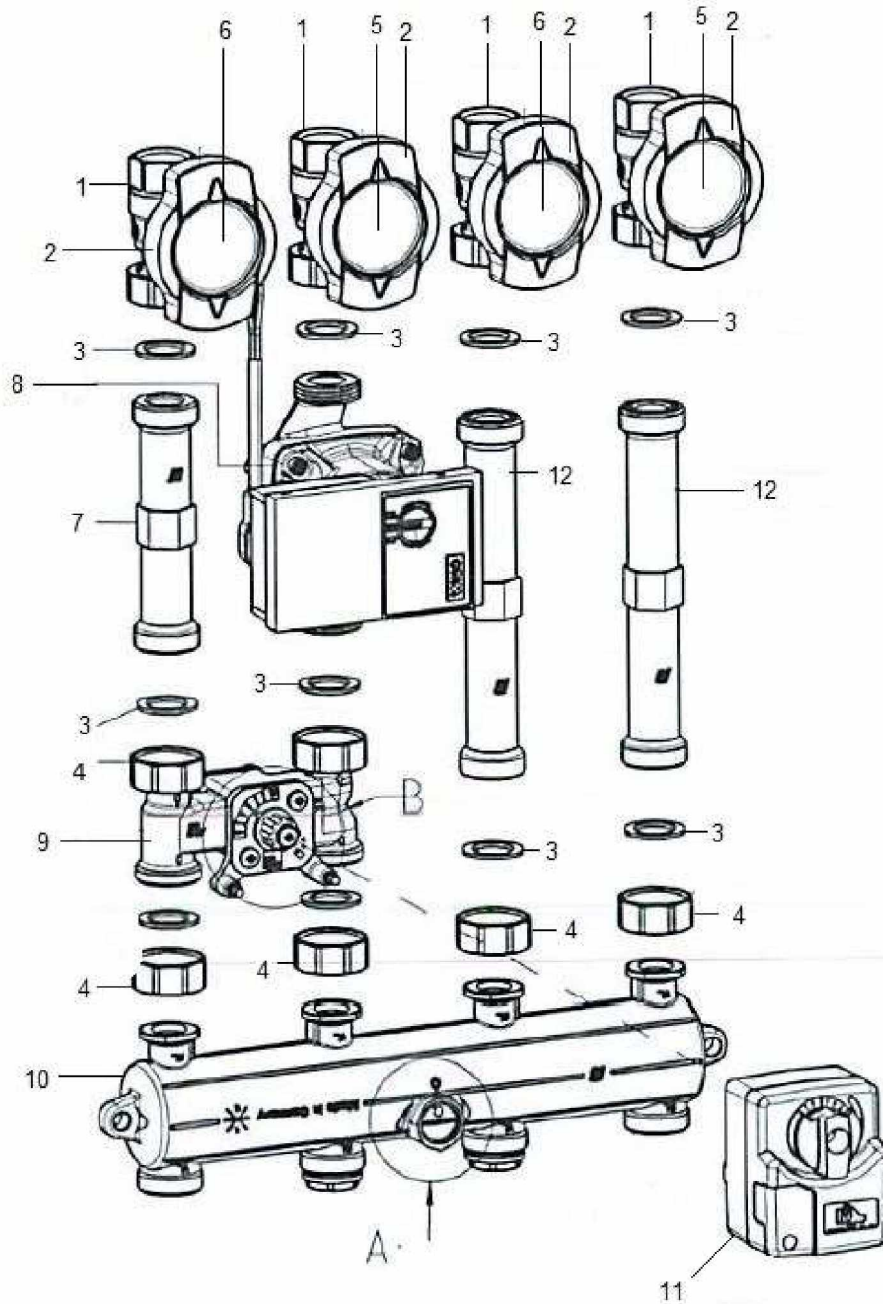

Pièces détachées

Vue Principale

EA 145 MODULE HYDRAULIQUE COMPACT 2

Réf.	Référenc	Description	Qté	Tarif	Substitut	Tarif Sub.	Remarques
1	7607498	ROBINET DEPART/RETOUR	1	51,50 €			
2	300028553	POIGNÉE THERMOMETRE NOIRE	1	7,90 €			
3	300002981	JOINT EPDM D.30 X 21 X 2	1	1,05 €			
4	300010046	ECROU DE SERRAGE 1"	1	5,00 €			
5	7607500	THERMOMETRE ROUGE	1	20,50 €			
6	7607499	THERMOMETRE BLEU	1	20,50 €			
7	7607501	TUBE RETOUR V3V	1	43,20 €			
8	7607502	CIRCULATEUR WILO YONOS PARA	1				
9	7607503	VANNE 3 VOIES	1	165,00 €			
10	7607504	COLLECTEUR 2/3 CIRCUITS	1	531,00 €			
11	7607505	MOTEUR VANNE 3 VOIES SR2 2Nm	1	271,00 €			
12	7607506	TUBE DEPART/RETOUR CIRCUIT D	1	43,20 €			

Pièces détachées

Vue Principale

Accessoires

EA 145 MODULE HYDRAULIQUE COMPACT 2

Réf.	Référenc	Description	Qté	Tarif	Substitut	Tarif Sub.	Remarques
13	7607507	ISOLATION MODULE	1	88,40 €			
14	7607508	ENJOLIVEUR FACADE	1	71,20 €			