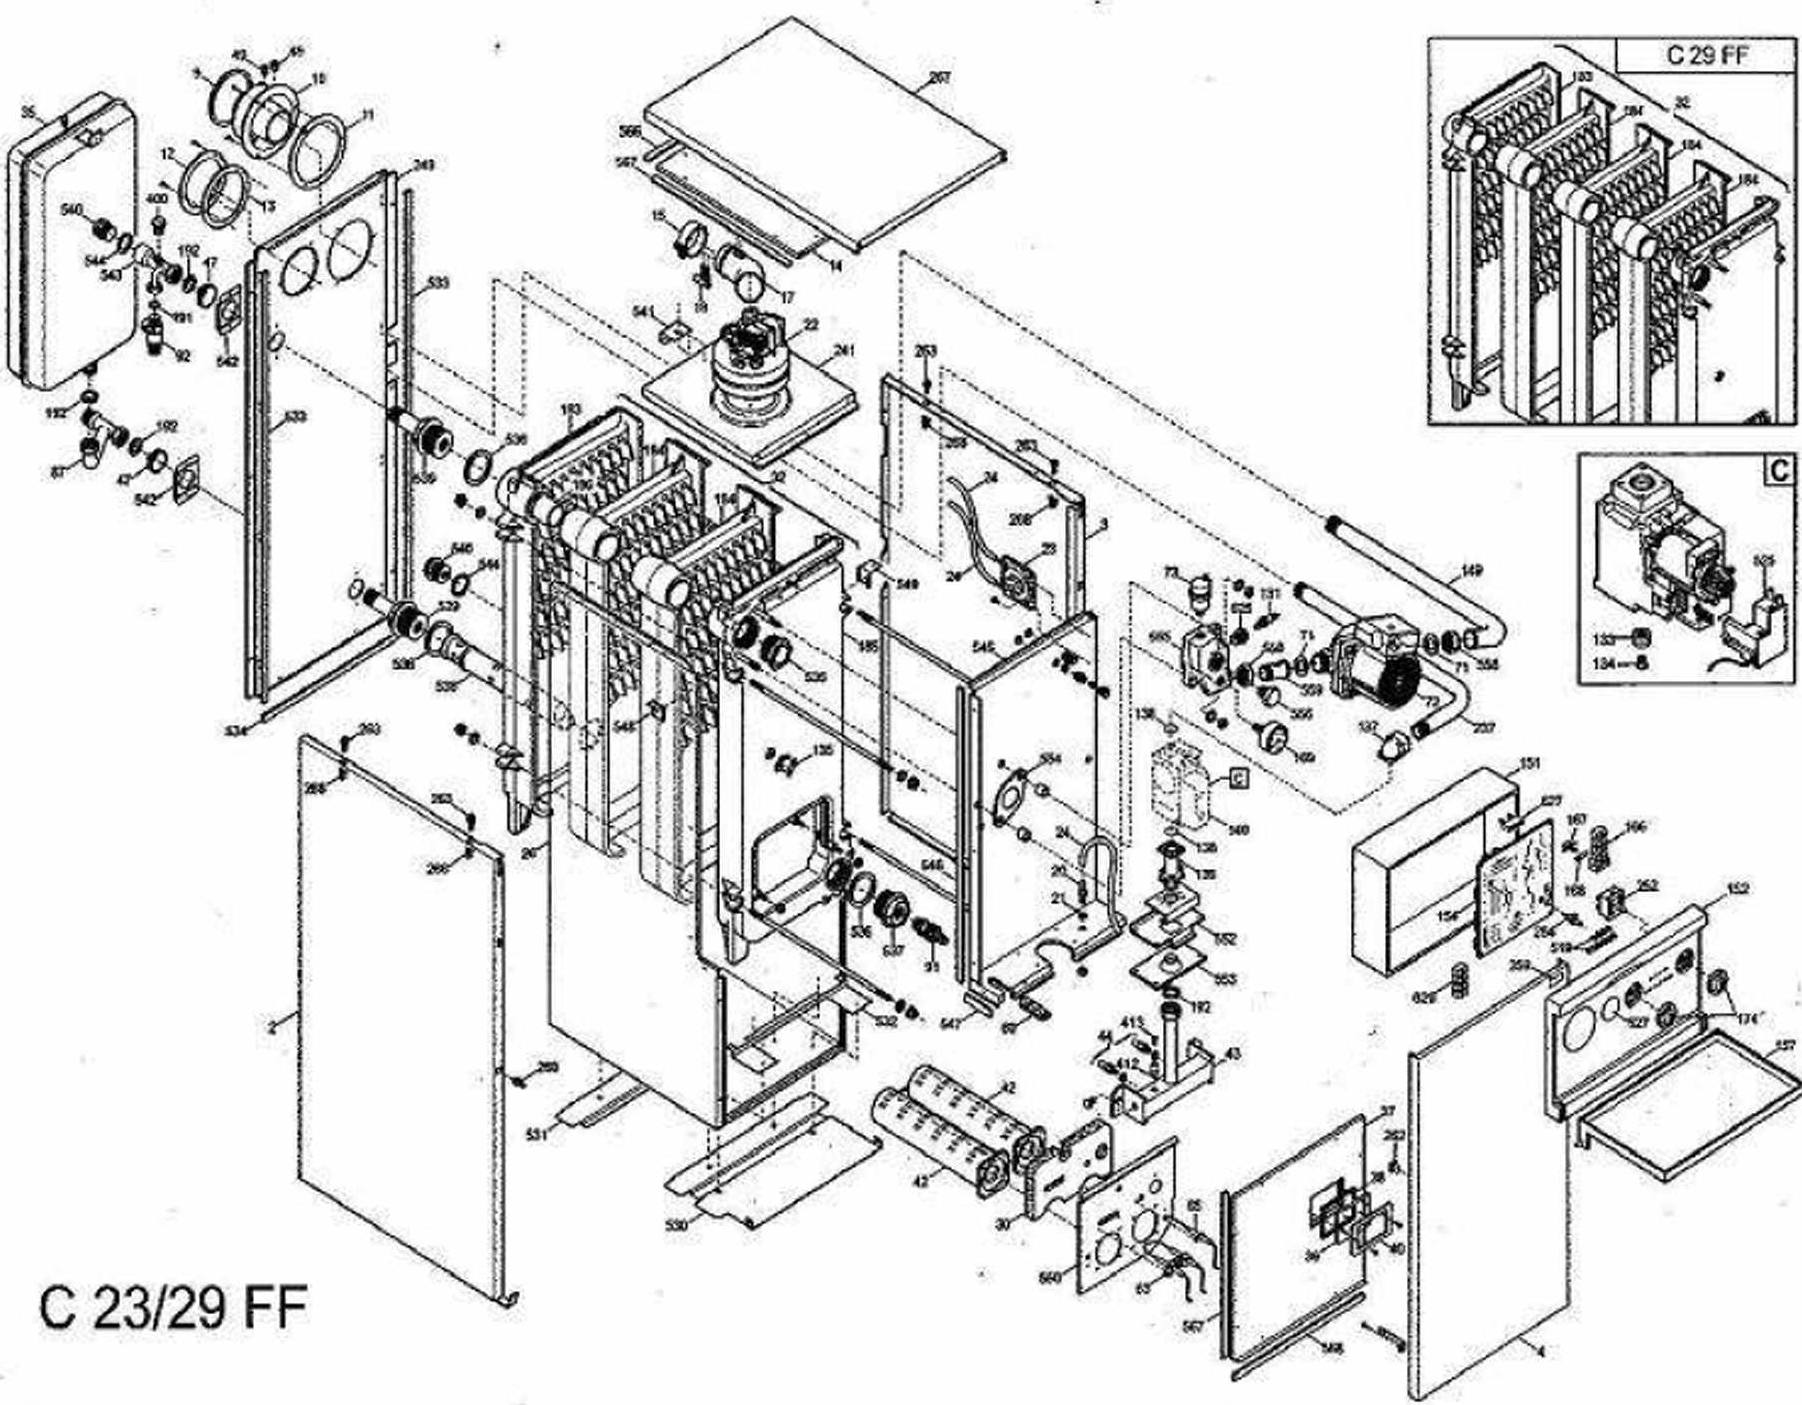

412	SX360417	PRISE DE PRESSION GAZ	1	4,90 €	
413	SX320092	VIS DE PRESSION GAZ	1	Nous consulter...	
519	SX540778	LED (5407780)	1		
525	SX841906	ALLUMEUR NAC-SIT (8419060)	1		
527	SX540800	BOUCHON (5408000)	1		
530	SX310827	RENFORCEMENT AVANT	1	Nous consulter...	
531	SX310829	RENFORCEMENT ARRIERE	1	Nous consulter...	
532	SX310828	EQUERRE	1	Nous consulter...	
533	SX340150	JOINT 20X5 L=808	1		
534	SX340148	JOINT 20X5 L=300	1		
535	SX320282	RACCORD AVANT 23/29FF	1		
536	SX340053	JOINT DE BOUCHON 41,5x56x4	1		
537	SX310157	BOUCHON AVEC TROU	1		
538	SX310123	REPARTITEUR 5 ELEMENTS 29/29F	1		
538	SX310122	REPARTITEUR 4 ELEMENTS 23/23F	1		
539	SX361689	DOUILLE ARRIERE 23/29FF	1		
540	SX310159	BOUCHON AVEC TROU	1		
541	SX310833	EQUERRE FIX.ANTIREFOULEUR	1		
542	SX310846	EQUERRE JOINT TUBE GAZ	1		
543	SX361691	TUBE DEPART BALLON	1		
544	SX340114	JOINT 26,5x36x3	1		
546	SX340149	JOINT 20x5 L=530	1		
545	SX310877	PANNEAU AVANT	1		
548	SX310838	EQUERRE GAUCHE FIXATION	1		
549	SX310837	EQUERRE DROIT FIXATION	1	Nous consulter...	
550	SX310316	ECRAN NOURRICE	1		
552	SX310844	EQUERRE ECRAN NOURRICE	1		
553	SX340151	JOINT EQUERRE ECRAN NOURRIC	1		
554	SX340047	JOINT BRIDE OVALE	1		
555	SX310845	BRIDE CONNECT.DEPART 23/29FF	1		
556	SX310158	BOUCHON G 1/2	1		
559	SX310131	RALLONGE G 3/4	1		
566	SX340144	JOINT 15x8 L=293	1		
567	SX340145	JOINT 15x8 L=300	1		
568	SX340143	JOINT 15x8 L=270	1		
625	SX714482	RACCORD DEMULTIPL.G1/2-G1/8	1		
627	SX861175	CONFIGURATEUR 1.24 et DUO	1		
629	SX842077	BARRETTE CONNECTION ELECTRI	1		

C 23/29 FF