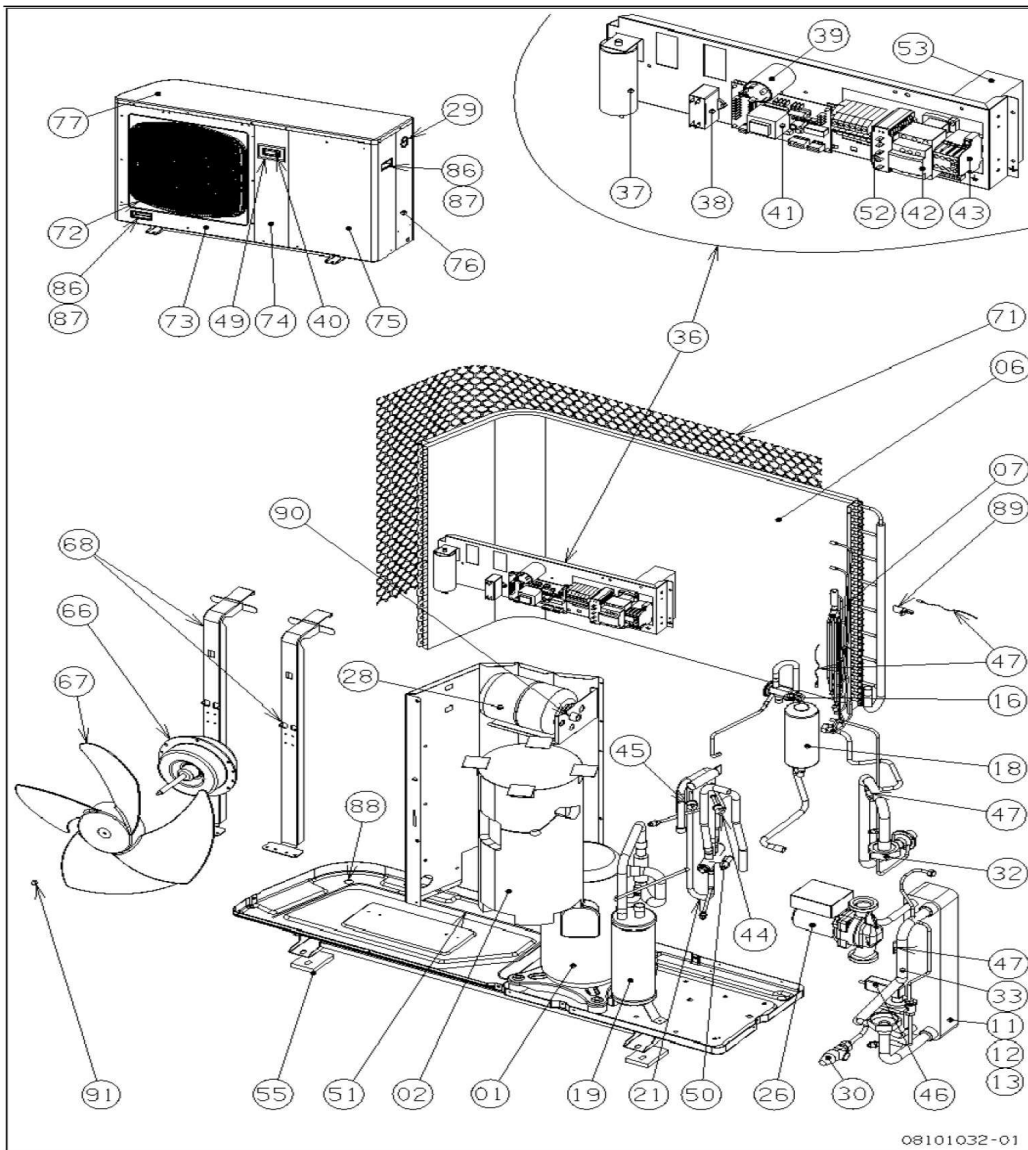

EXOLIA RO 8 BT

JANVIER 2009

C14BT0083

08101032-01

Réf.	Référenc	Description	Qté	Tarif	Substitut	Tarif Sub.	Remarques
1	SPAC6760	COMPRESSEUR ZP32K3E TDF522 :	1				
6	SPAC6760	ECHANGEUR ASSEMBLE	1				
7	SPAC6760	TUBE DISTRIBUTEUR	1				
11	SPAC6760	ECHANGEUR 8KW	1				
12	SPAC6760	ECHANGEUR AV.ISOLATION WP24.	1				
13	SPAC6760	ECHANGEUR EAU WP24X20P5/8 1/	1				
16	SPAC6760	ENSEMBLE DETENDEUR CHIL.8KW	1				
18	SPAC6760	BOUEILLE LIQUIDE 0,62L	1				
21	SPAC6760	ENS.VANNE 4V CHILLER 8/10KW	1				
21	SPAC6760	ENS.VANNE 4V CHILLER 8KW HE	1				
27	SPAC6760	KIT RACCORD 2634 G2 1 EAU	1				
28	SPAC6760	VASE D'EXPANSION 2L	1				
29	SPAC6760	MANOMETRE 6B D50 + ETRIER	1				
30	SPAC6760	SOUPAPE 3B 1/2 FF	1				
31	SPAC6760	FILTRE TAMIS 3/4" RO6/7/8/9	1				
33	SPAC6760	ENS.TUBE	1				
36	SPAC6706	PLATINE ELEC.COMPL.8KW H/P 38	1	Nous consulter...			
38	SPAC6380	CONDENSATEUR 6MF C24.5 ARCO	1				
39	SPAC6706	FILTRE REGULATEUR ECH210BDT	1				
40	SPAC6706	REGULATEUR ECH 8 KM (BP)	1				
41	SPAC6706	CARTE CONT.CHILLER	1				
42	SPAC6706	CONTACTEUR 9A 230V 50/60HZ	1				
43	SPAC6706	CONTACTEUR 8A(20A AC1)230VAC	1				
44	SPAC6706	PRESSOSTAT BP 0,5 - 2 BARS	1				
45	SPAC6706	PRESSOSTAT HP42/33BAR 061F83	1				
46	SPAC6706	PRESSOSTAT DIF.EAU	1				
47	SPAC6706	SONDE TEMPERATURE D'EAU	1				
47	SPAC6706	SONDE TEMPERATURE D'EAU	1				
47	SPAC6706	SONDE TEMPERATURE D'EAU	1				
49	SPAC6760	CACHE ETANCHEITE REGUL.	1				
50	SPAC6706	BOBINE ELECT.VANNE 4V LDK241	1				
51	SPAC6706	RESISTANCE TRACAGE DE CUVE	1	Nous consulter...			
55	SPAC6760	PLOT ANTI-VIBRATILE	1				
66	SPAC6706	MOTEUR VENTIL. Y7S623B54	1				
67	SPAC6380	HELICE 4 P	1				
68	SPAC6380	SUPPORT VENTILATEUR	1				
71	SPAC6760	GRI PROTECTION TRANSPORT 113	1				
72	SPAC6760	GRILLE	1				
73	SPAC6760	PANNEAU AVANT SIMPLE SANS GF	1				
74	SPAC6760	PANNEAU AVANT DROIT	1				
75	SPAC6760	PANNEAU AVANT DROIT	1				
76	SPAC6760	PANNEAU COTE DROIT	1				
77	SPAC6760	PANNEAU SUPERIEUR	1	Nous consulter...			
86	SPAC6230	POIGNEE	1				
86	SPAC6230	POIGNEE	1				
87	SPAC6230	JOINT DE POIGNEE X3	1				
87	SPAC6230	JOINT DE POIGNEE X3	1				
88	SPAC6230	COUDE PLAS.CANELE CONDENSA	1				
89	SPAC6231	SUPPORT SONDE BATTERIE	1				