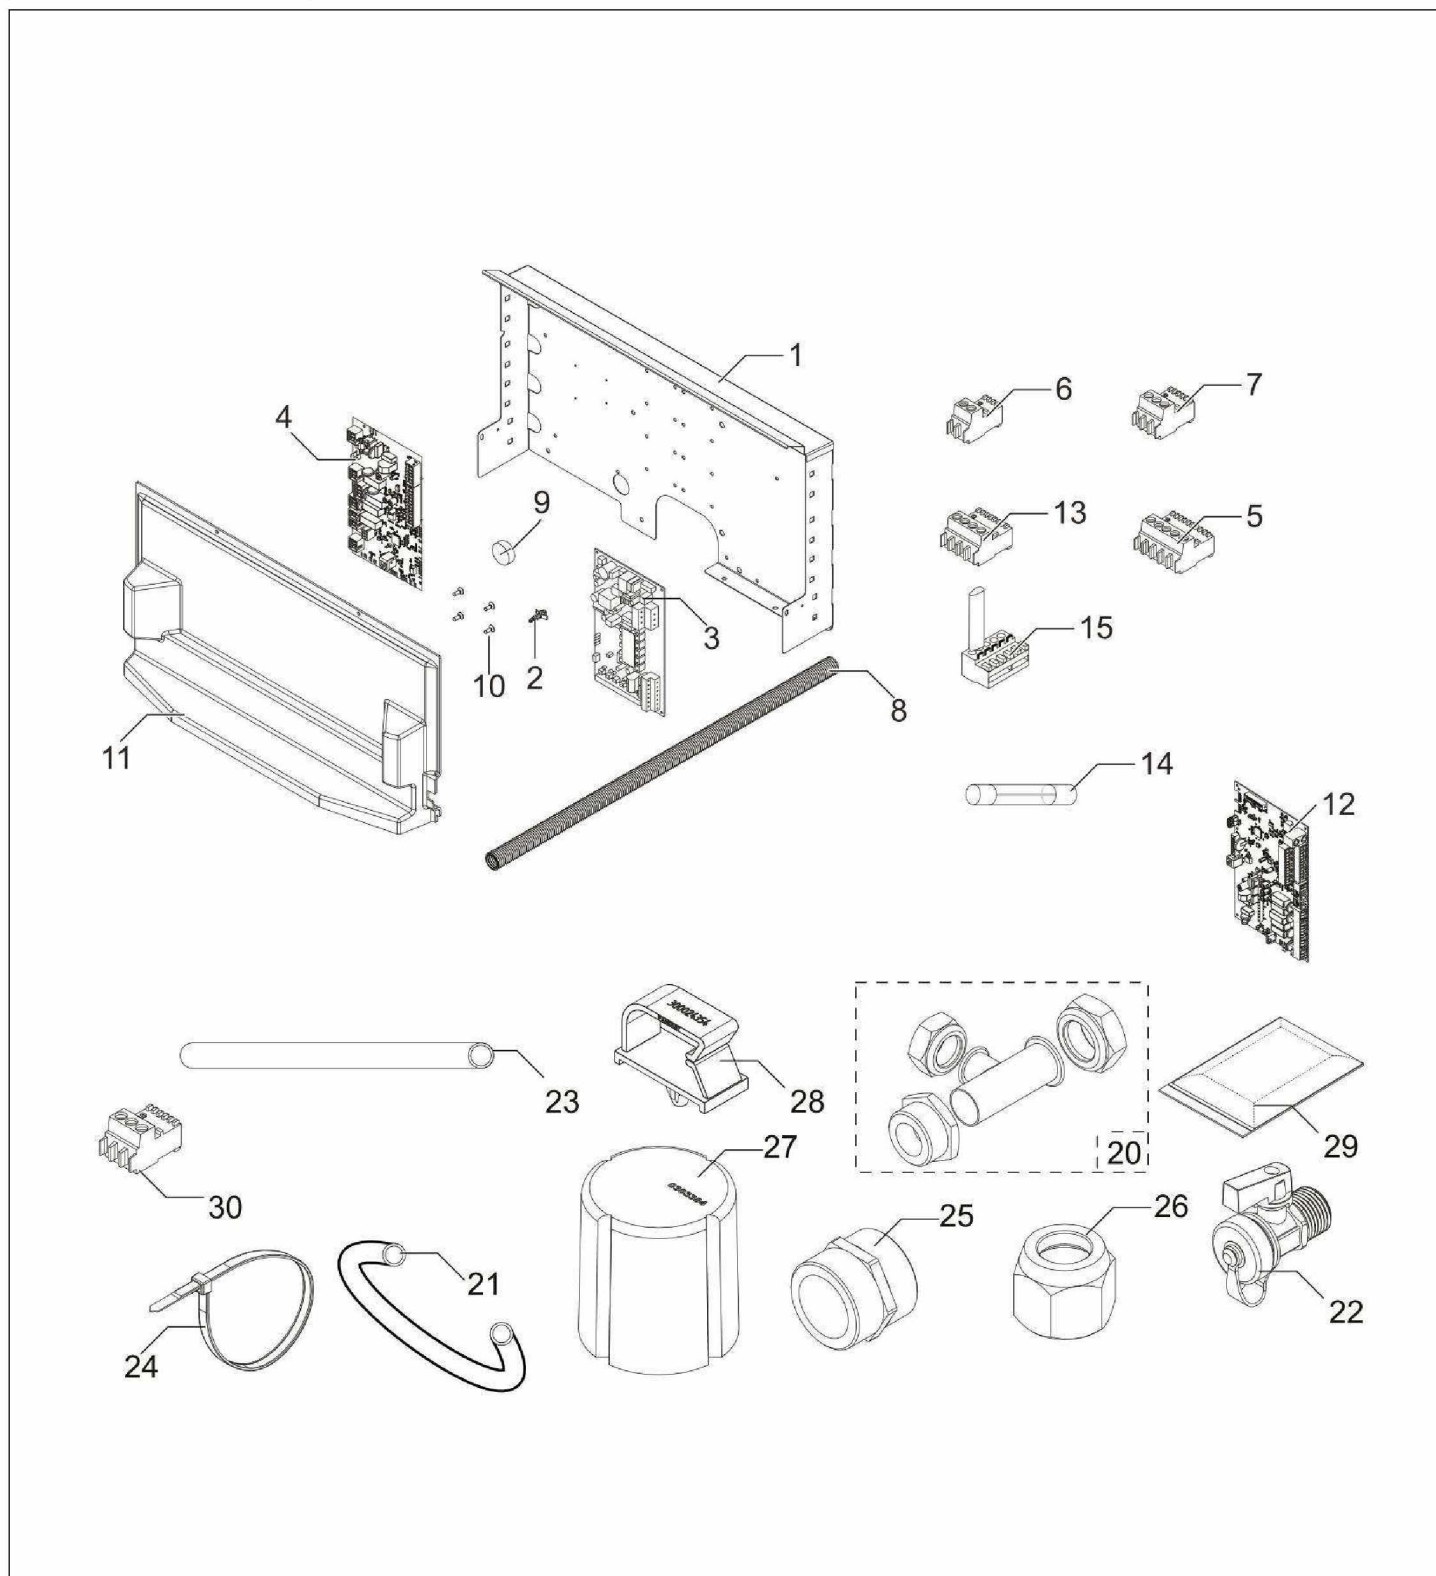

Module hydraulique intérieur 200HSL

MODULE INTERIEUR 200HSL

Réf.	Référence	Description	Qté	Tarif	Substitut	Tarif Sub.	Remarques
1	7619117	SUPPORT PANNEAU DE COMMANDE	1	34,10 €			[To Translat =]
2	96550354	ENTRETOISE	1	1,05 €			[To Translat =]
3	7628958	CARTE INTERFACE MIV/III MIT-IN-2	1				[To Translat =]
3	7653678	CARTE HPC-1	1				Après Mai 2
4	7668378	CARTE ELECTRONIQUE EHC-02 0E	1	212,00 €			[To Translat =]
4	7646936	CARTE EHC-4	1	209,00 €			Version 201 Room Unit F
5	300009081	CONNECTEUR 5 PTS TS + POMPE	1	5,70 €			[To Translat =]
6	300008954	CONNECTEUR 2 PTS SONDE AMB.	1	7,90 €			[To Translat =]
6	200006923	CONNECTEUR RAST5 2PTS OT 361	1	3,70 €			[To Translat =]
6	200009965	CONNECTEUR 2 PTS BL (ORANGE)	1	3,60 €			[To Translat =]
6	300009070	CONNECTEUR 2 PTS SONDE EXTE	1	7,90 €			[To Translat =]
6	300025621	CONNECTEUR 2 PTS MONTE OPEN	1	2,50 €			[To Translat =]
6	300024269	CONNECTEUR 2 PTS AL2	1	2,00 €			[To Translat =]
6	300009071	CONNECTEUR 2 PTS 0-10V	1	4,10 €			[To Translat =]
7	300009074	CONNECTEUR 3 PTS JAUNE / AL1	1	8,40 €			[To Translat =]
7	200009251	CONNECTEUR RAST5 3 PTS VS	1	4,50 €			[To Translat =]
8	300011645	TUBE FLEXIBLE ANNELE DN19	1	2,50 €			[To Translat =]
9	7625466	ISOLATION DOIGT DE GANT BALLC	1	1,05 €			[To Translat =]
10	7626821	ENTRETOISE RICHCO CPST-7-01	1	1,05 €			[To Translat =]
11	7622231	CACHE PANNEAU CONTROLE	1	75,10 €			[To Translat =]
12	7627089	CARTE SCU 4 CAN	1	231,00 €			[To Translat =]
13	300009102	CONNECTEUR 4 PTS RELAIS TELE	1	8,90 €			[To Translat =]
14	95340249	FUSIBLE 6,3 AT	1	2,50 €			[To Translat =]
15	7214943	CONNECTEUR BUS FIN CHAÎNE	1	5,10 €			[To Translat =]
20	7621919	TUBE EN TE 3/4" -1/2" COMPLET	1	13,40 €			[To Translat =]
21	94994711	TUYAU SILICONE D.8X12	1	10,50 €			[To Translat =]
22	94902073	ROBINET DE VIDANGE 1/2"	1	22,60 €			[To Translat =]
23	94994712	TUBE PVC D16X12	1	2,20 €			[To Translat =]
24	95320112	COLLIER INSULOK 18R	1	1,05 €			
25	94950132	MAMELON DB EGAL G3/4"	1	3,10 €			[To Translat =]
26	300025352	ECROU 5/8" FRIGO	1	7,90 €			[To Translat =]
27	0303384	CAPUCHON PROTECTION MANOM	1	5,60 €			[To Translat =]
28	300024354	SUPPORT DE CABLE A CLIPPER	1	1,70 €			[To Translat =]
29	7636939	SACHET VISSERIE HYBRID FSB	1	44,50 €			[To Translat =]
30	300009074	CONNECTEUR 3 PTS JAUNE / AL1	1	8,40 €			[To Translat =]