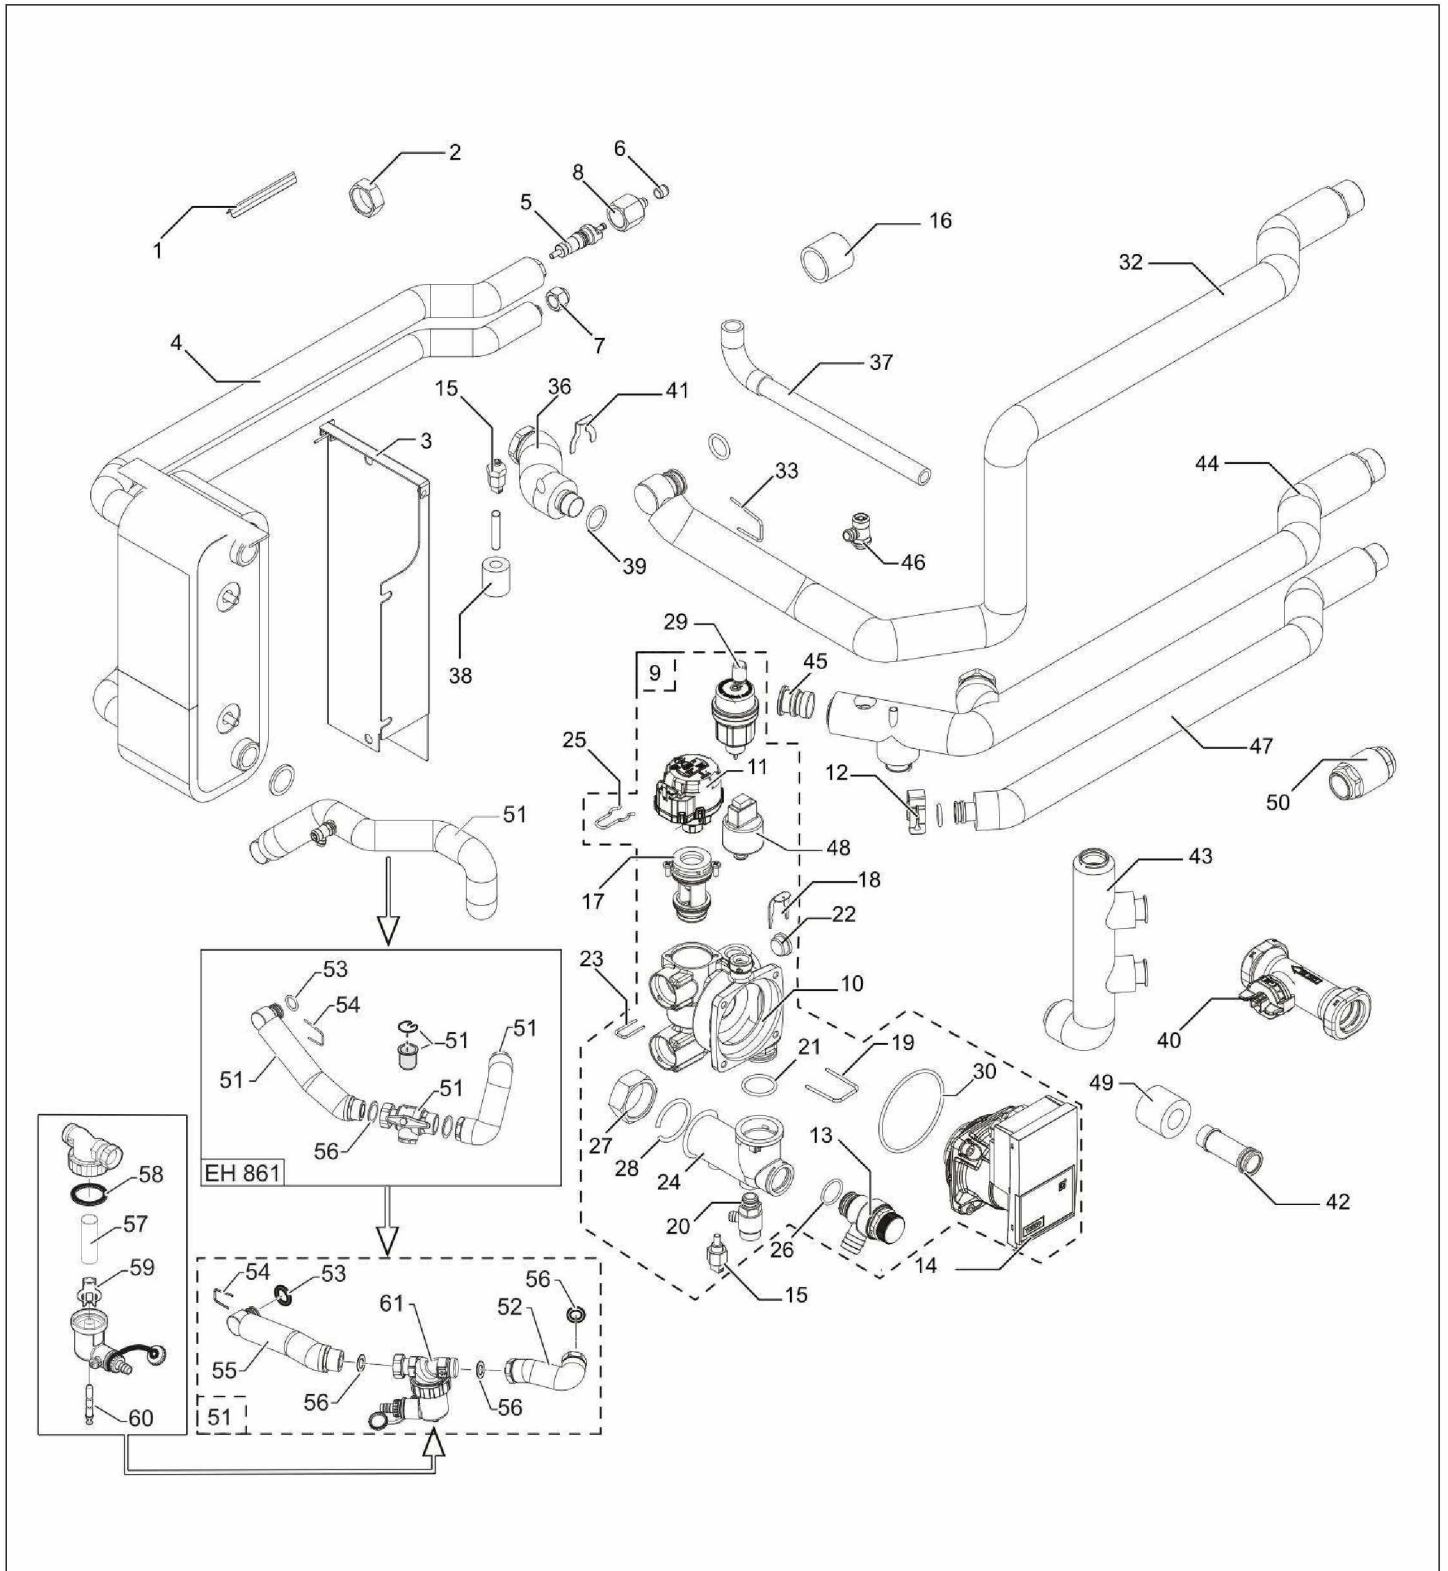

MW-5000103-1

## Module hydraulique intérieur 200HSL

### MODULE INTERIEUR 200HSL

Réf.	Référence	Description	Qté	Tarif	Substitut	Tarif Sub.	Remarques
1	300024451	PIED REGLABLE M8-45	1	1,45 €			
2	7626940	PANNEAU AVANT G8 CPLT	1	Nous consulter...			
3	49826	PROFILE D'ETANCHEITE SILICONE	1	9,30 €			
4	200019786	KIT RESSORT PANNEAU AVANT (10	1	10,60 €			
5	95320187	SERRE-CABLE	1	5,90 €			
6	BRO30389	PASSE-FIL 112X56	1	2,60 €			
7	95320950	SUPPORT DE CABLE	1	1,05 €			
8	300024943	ISOLATION TAMPON SUP	1	4,20 €			
9	BRO19372	PROFIL PROTECTION ARETE 6,5X5	1	4,80 €			
10	7624845	PANNEAU ARRIERE 220 FSB COMF	1	51,90 €			
11	300024463	PANNEAU LATERAL 1113 PEINT BL	1	38,30 €			
12	7627172	BALLON COMPLET 200FSB ECOIL	1	971,00 €			
13	7622494	ANODE MG 40X360 CPLT	1	63,00 €			
14	89525501	TAMPON SUPERIEUR PLEIN + JOIN	1	69,40 €			
15	7615076	BOUCHON LAITON 1"1/2	1	11,30 €			
16	300027886	JOINT 60X48X3 POUR RESISTANCE	1	1,80 €			
17	95014035	JOINT D.25*8,5*2	1	2,50 €			
18	94974527	ENTRETOISE NYLON	1	1,05 €			
19	89705511	JOINT 7MM + JONC 5MM	1	13,50 €			
20	7626176	ISOLATION COLLECTEUR	1	2,70 €			
21	7619554	ISOLATION TUBE HYDROBLOCK	1	4,60 €			

## MODULE INTERIEUR 200HSL

52	7705515	TUBE BALLON FILTRE CPLT	1	13,50 €
53	95023311	JOINT TORIQUE 21X3.5	1	1,05 €
54	7611475	EPINGLE 25X2.5	1	1,05 €
55	7705513	TUBE FILTRE HYDRAUBLOC CPLT	1	40,30 €
56	95013062	JOINT VERT 30X21X2	1	1,05 €
57	7715767	FILTRE	1	6,70 €
58	7715766	JOINT	1	7,80 €
59	7715768	INSERT PLASTIQUE	1	3,40 €
60	7715769	AIMANT + JOINT TORIQUE	1	38,40 €
61	7709998	FILTRE MAGNETIC	1	124,00 €