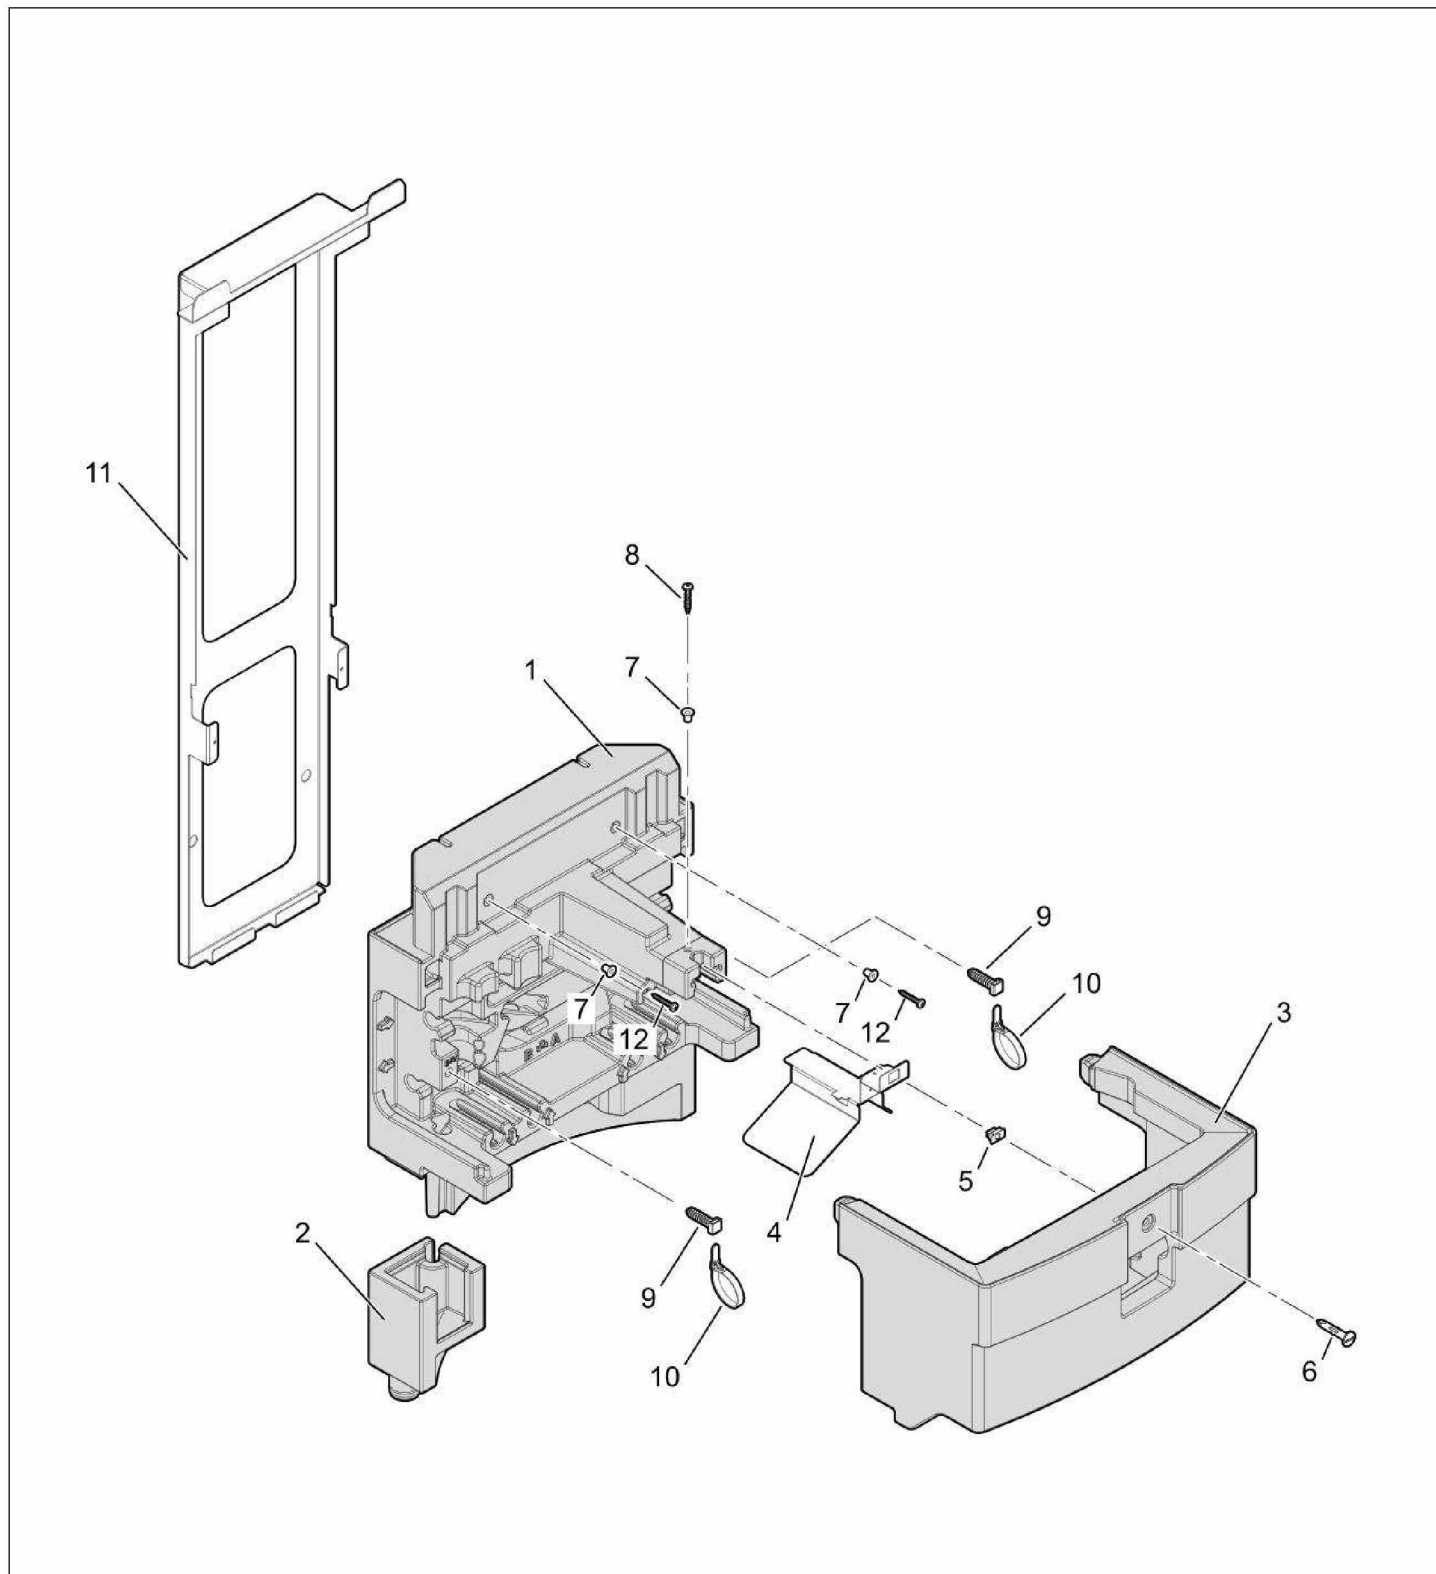

Pièces détachées

Vue Principale

KIT RACCORDEMENT / ACCESSOIRES

EH722 - KIT HYDRAULIQUE

Réf.	Référenc	Description	Qté	Tarif	Substitut	Tarif Sub.	Remarques
1	7668539	ISOLATION DOSSERET ARRIERE	1	67,20 €			
2	7669283	SIPHON	1	3,50 €			
3	7669451	COUVERCLE DOSSERET	1	38,90 €			
4	7670485	SUPPORT DISCONNECTEUR	1	9,90 €			
5	BRO31470	QUICKLOC 12X16 R S60	1	1,20 €			
6	7618424	QUICKLOC S.60	1	1,05 €			
7	300025477	ENTRETOISE	1	1,05 €			
8	7628102	VIS CBL Z 4.5-35/28	1	1,05 €			
9	7676726	SUPPORT FIXATION COLLIER WPM	1	2,50 €			
10	95320780	COLLIER	1	1,05 €			
11	7670114	SUPPORT IDU	1	42,20 €			
12	300017181	VIS CBL H ST 4.8-32 C ZN	1	1,05 €