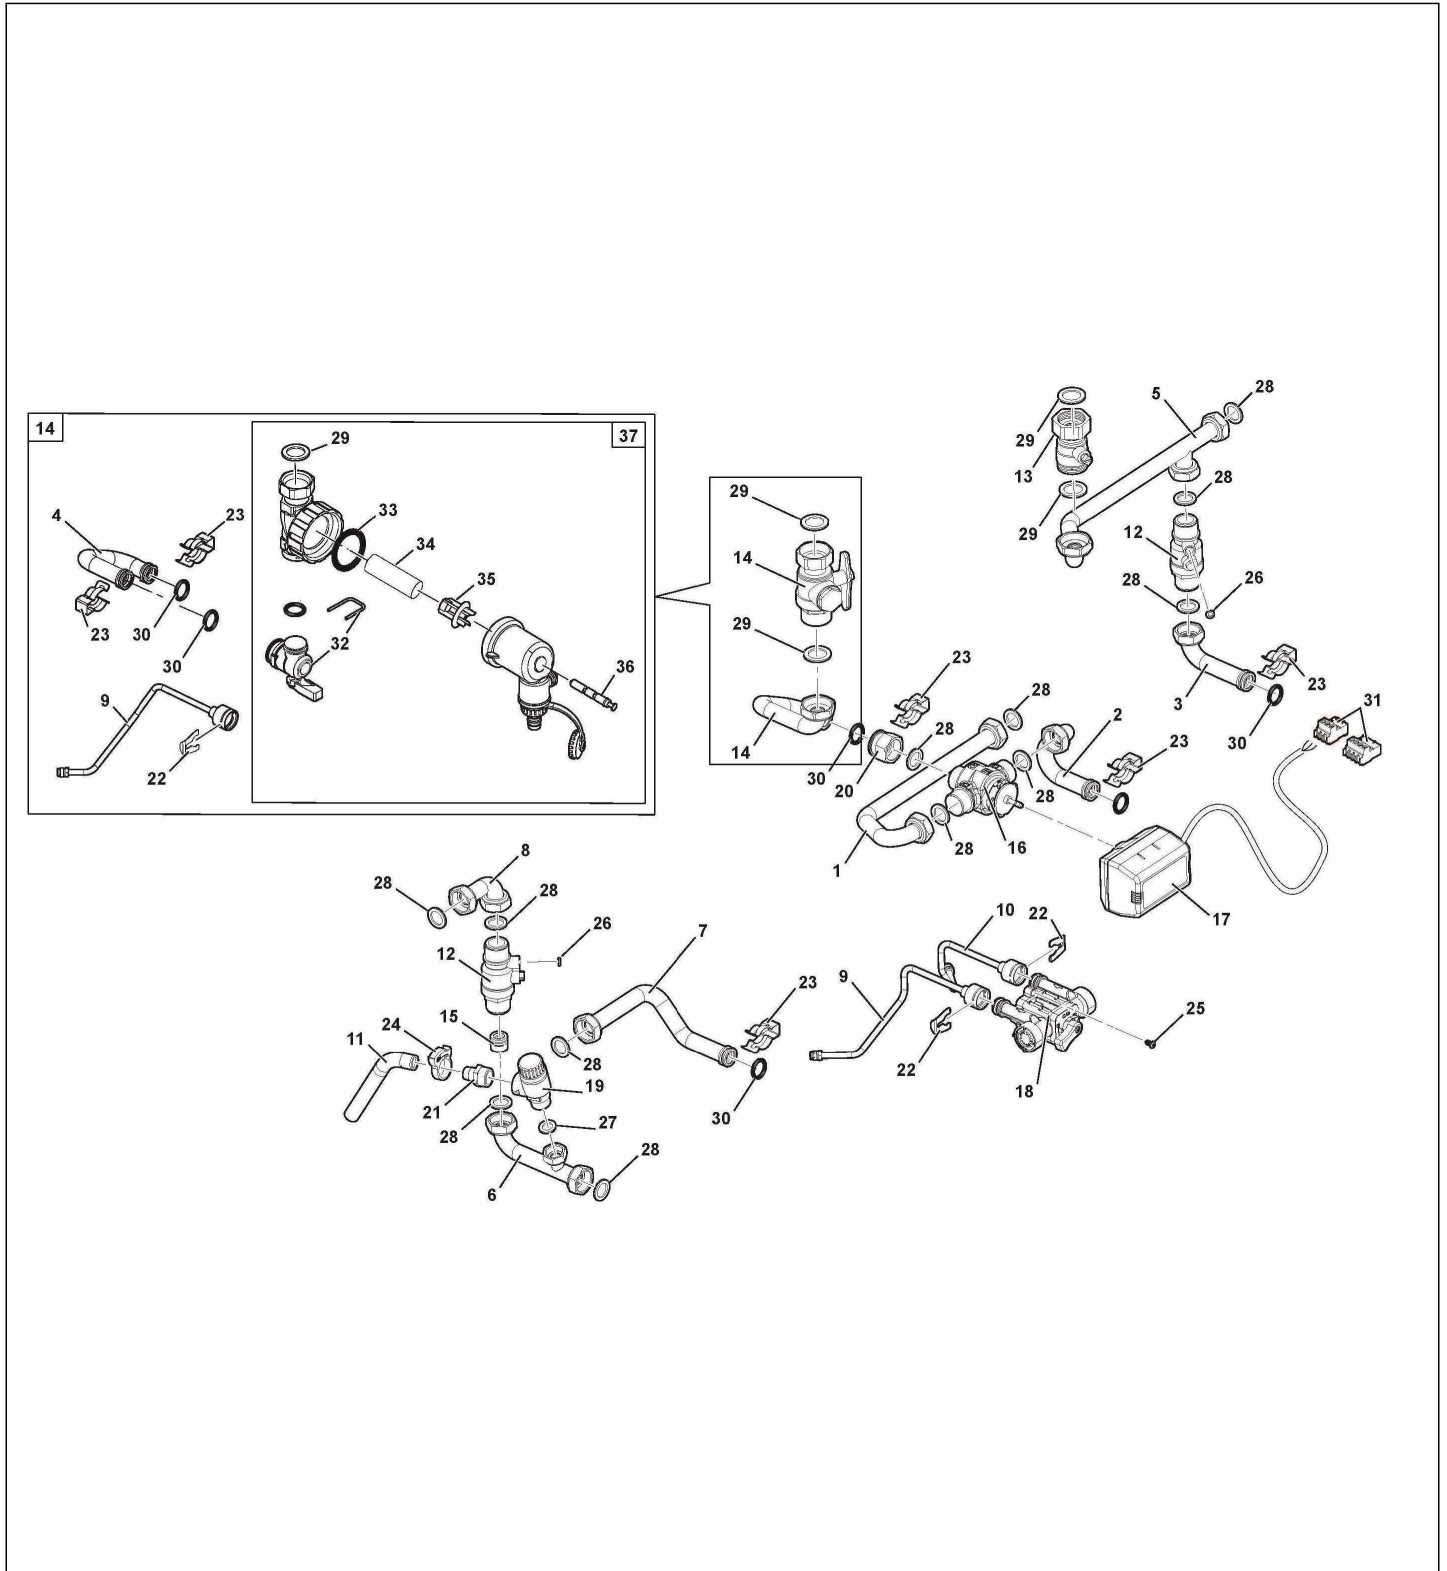

Pièces détachées

Vue Principale

KIT RACCORDEMENT / ACCESSOIRES

EH722 - KIT HYDRAULIQUE

Réf.	Référenc	Description	Qté	Tarif	Substitut	Tarif Sub.	Remarques
1	7670623	TUBE RETOUR CHAUFFAGE ASM	1	12,10 €			
2	7670631	TUBE SORTIE SERPENTIN ASM	1	8,60 €			
3	7670642	TUBE ENTREE SERPENTIN ASM	1	6,80 €			
4	7712218	TUBE RETPOUR	1	Nous consulter...			
5	7670640	TUBE DEPART ASM	1	18,10 €			
6	7670644	TUBE EFS BALLON ASM	1	13,00 €			
7	7670649	TUBE SORTIE ECS ASM	1	9,40 €			
8	7670646	TUBE ENTREE EFS ASM	1	6,80 €			
9	7670669	TUBE ENTREE DISCONNECTEUR A	1	12,80 €			
10	7670672	TUBE SORTIE DISCONNECTEUR A:	1	12,50 €			
11	94994712	TUBE PVC D16X12	1	2,20 €			
12	97951092	ROBINET DROIT G3/4"-M10X1	1	19,50 €			
13	300006380	VANNE DARRET MF1"	1	30,50 €			
14	7703778	KIT FILTER ALEZIO EH897	1	235,00 €			
15	94914302	CLAPET ANTIRET CV18/DN15	1	5,20 €			
16	300000070	CORPS VANNE 3 VOIES	1	83,80 €			
17	300003144	MOTEUR VANNE D'INVERSION HO	1	97,00 €			
18	7660282	DISCONNECTEUR	1	98,50 €			
19	95360198	SOUPAPE DE SECURITE 1/2 M 7BA	1	11,70 €			
20	7650615	RACCORD G3/4 D22.6	1	6,70 €			
21	97951088	RACCORD MALE G1/2"X14	1	2,80 €			
22	122097	CLIP D14	1	1,05 €			
23	96350203	CLIPS POUR CONNEXION RAPIDE	1	1,45 €			
24	300014343	PRESSE-TUBE 17-18.5	1	1,05 €			
25	95770690	VIS SIM CB 3,94X9,5	1	1,05 €			
26	95013072	JOINT PLAT 8.8X5X1	1	1,05 €			
27	95013059	JOINT D.18,5*12*2	1	3,10 €			
28	95013060	JOINT VERT 24X17X2	1	1,05 €			
29	95013069	JOINT VERT 30X22X2	1	1,05 €			
30	7101096	JOINT O-RING 17.86X2.62	1	1,05 €			
31	300021723	CONNECTEUR RAST 5 - X4 3PTS	1	2,30 €			
31	7685026	CONNECTEUR RAST5 4PTS VANNE	1	1,80 €			
32	7715764	ROBINET ARRET + EPINGLE	1	Nous consulter...			
33	7715766	JOINT	1	7,80 €			
34	7715767	FILTRE	1	6,70 €			
35	7715768	INSERT PLASTIQUE	1	3,40 €			
36	7715769	AIMANT + JOINT TORIQUE	1	38,40 €			
37	7698749	FILTRE MAGNETIQUE AVEC VANNE	1	158,00 €