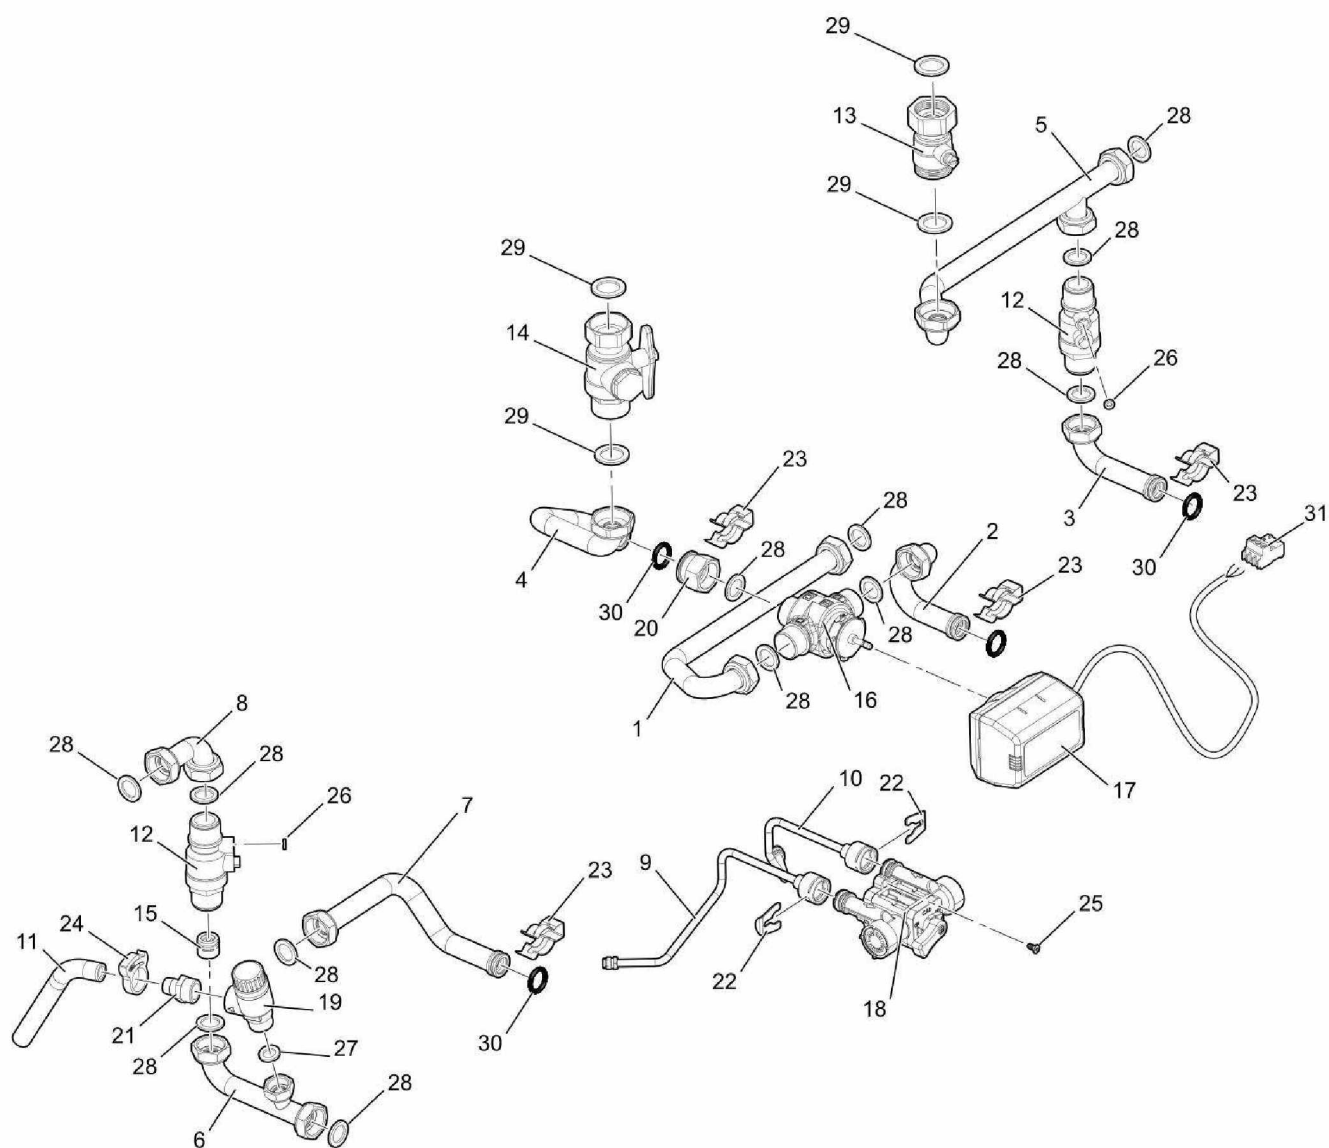

KIT RACCORDEMENT / ACCESSOIRES

EH722 - KIT HYDRAULIQUE

Réf.	Référenc	Description	Qté	Tarif	Substitut	Tarif Sub.	Remarques
1	7670623	TUBE RETOUR CHAUFFAGE ASM	1	12,10 €			
2	7670631	TUBE SORTIE SERPENTIN ASM	1	8,60 €			
3	7670642	TUBE ENTREE SERPENTIN ASM	1	6,80 €			
4	7670565	TUBE RETOUR ASM	1	10,50 €			
5	7670640	TUBE DEPART ASM	1	18,10 €			
6	7670644	TUBE EFS BALLON ASM	1	13,00 €			
7	7670649	TUBE SORTIE ECS ASM	1	9,40 €			
8	7670646	TUBE ENTREE EFS ASM	1	6,80 €			
9	7670669	TUBE ENTREE DISCONNECTEUR A	1	12,80 €			
10	7670672	TUBE SORTIE DISCONNECTEUR A:	1	12,50 €			
11	94994712	TUBE PVC D16X12	1	2,20 €			
12	97951092	ROBINET DROIT G3/4"-M10X1	1	19,50 €			
13	300006380	VANNE DARRET MF1"	1	30,50 €			
14	300025385	ROBINET AVEC FILTRE 1"X1"	1	62,40 €			
14	7605695	KIT FILTRE 400U CIRCLIPS 1"	1	15,10 €			
15	94914302	CLAPET ANTIRET CV18/DN15	1	5,20 €			
16	300000070	CORPS VANNE 3 VOIES	1	83,80 €			
17	300003144	MOTEUR VANNE D'INVERSION HO	1	97,00 €			
18	7660282	DISCONNECTEUR	1	98,50 €			
19	95360198	SOUPAPE DE SECURITE 1/2 M 7BA	1	11,70 €			
20	7650615	RACCORD G3/4 D22.6	1	6,70 €			
21	97951088	RACCORD MALE G1/2"X14	1	2,80 €			
22	122097	CLIP D14	1	1,05 €			
23	96350203	CLIPS POUR CONNEXION RAPIDE :	1	1,45 €			
24	300014343	PRESSE-TUBE 17-18.5	1	1,05 €			
25	95770690	VIS SIM CB 3,94X9,5	1	1,05 €			
26	95013072	JOINT PLAT 8.8X5X1	1	1,05 €			
27	95013059	JOINT D.18,5*12*2	1	3,10 €			
28	95013060	JOINT VERT 24X17X2	1	1,05 €			
29	95013069	JOINT VERT 30X22X2	1	1,05 €			
30	7101096	JOINT O-RING 17.86X2.62	1	1,05 €			
31	300021723	CONNECTEUR RAST 5 - X4 3PTS	1	2,30 €			