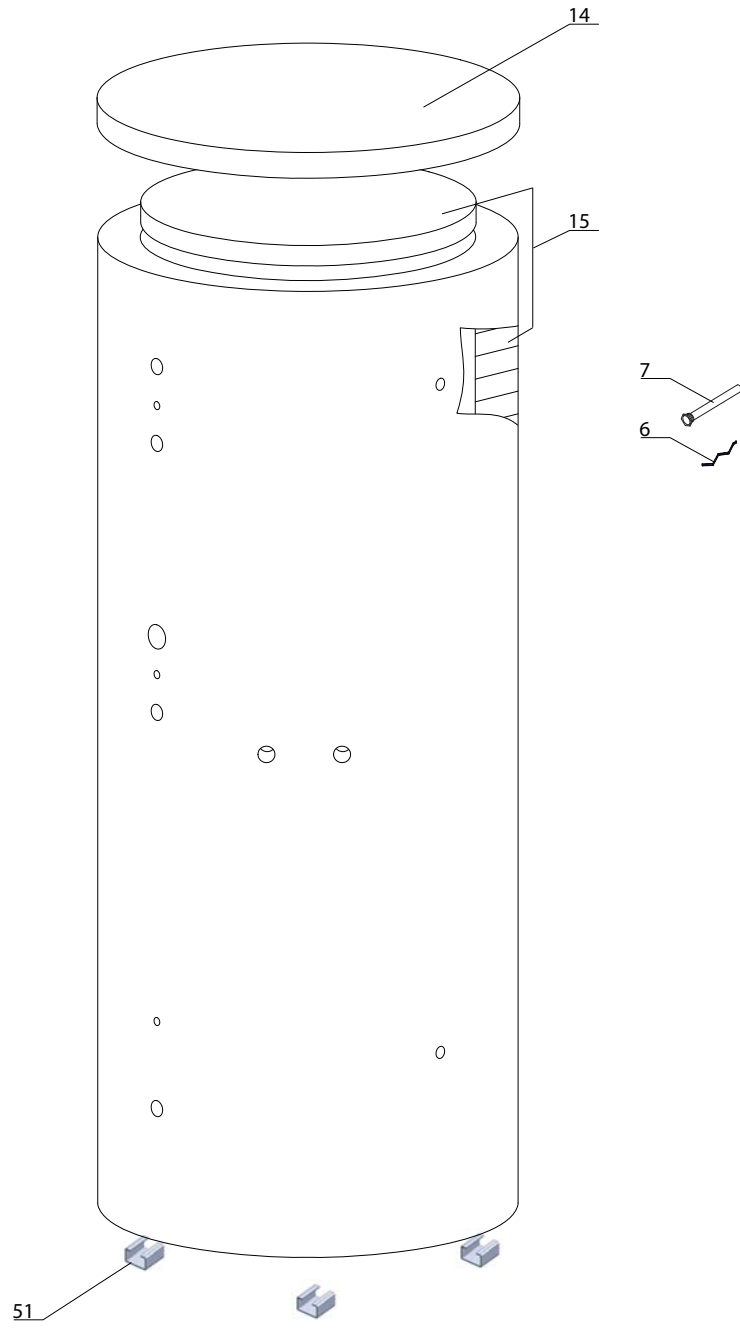

SPARE PARTS EXPLODED VIEW BOILERS

Model

ELIOMAX CK / MAXIS CK / CKZ / CK1

R8203372-08 - 28/03/2018

1	3507097	CYL CK1 400	06-2012	10-2015
1	3060460	CYL CK1 400 - EU	06-2015	-
2	3507098	CYL CK1 600	06-2012	10-2015
2	3060461	CYL CK1 600 - EU	06-2015	-
3	3507099	CYL CK1 800	06-2012	10-2015
3	3060462	CYL CK1 800 - EU	06-2015	-
4	3507100	CYL CK1 1000	06-2012	10-2015
4	3060463	CYL CK1 1000 - EU	06-2015	-
5	3507145	CKZ 1500 TANK	06-2012	10-2015
5	3060506	CKZ 1500 TANK - EU	06-2015	11-2017
6	3507146	CKZ 2000 TANK	06-2012	10-2015
6	3060507	CKZ 2000 TANK - EU	06-2015	11-2017
7	3507147	CKZ 2500 TANK	06-2012	10-2015
7	3060508	CKZ 2500 TANK - EU	06-2015	11-2017
8	3507148	CKZ 3000 TANK	06-2012	10-2015
8	3060509	CKZ 3000 TANK - EU	06-2015	11-2017
9	3060682	CKZ 800 TANK - EU 2	06-2017	-
10	3060683	CKZ 1000 TANK - EU 2	06-2017	-
11	3060637	CKZ 1500 TANK - EU 2	06-2017	-
12	3060638	CKZ 2000 TANK - EU 2	06-2017	-
13	3060639	CKZ 2500 TANK - EU 2	06-2017	-
14	3060640	CKZ 3000 TANK - EU 2	-	-

Col	Reference	Model type	Begin	End
-----	-----------	------------	-------	-----

-  — 203
- 206
-  — 203
-  — 203

- 208
- 207
- 205
- 208
- 202
- 209
- 209
- 209

201