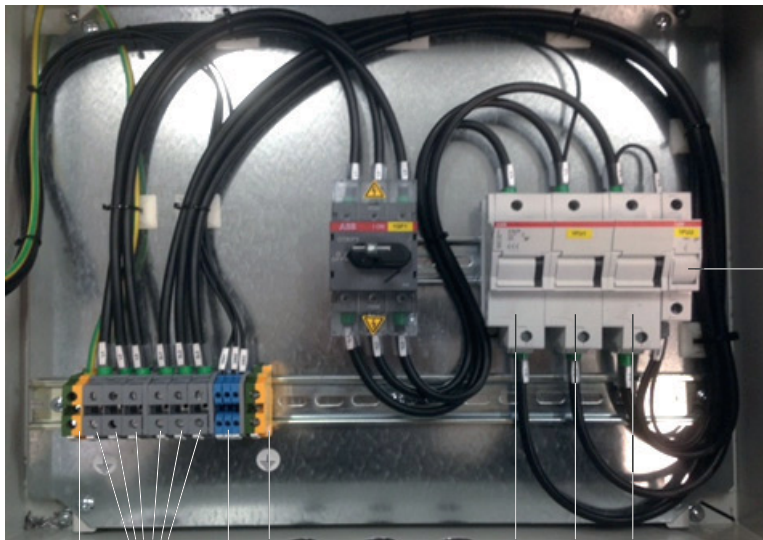

SPARE PARTS EXPLODED VIEW BOILERS

Model

ELIOMAX CK / MAXIS CK / CKZ / CK1

R8203372-08 - 28/03/2018

1	3507097	CYL CK1 400	06-2012	10-2015
1	3060460	CYL CK1 400 - EU	06-2015	-
2	3507098	CYL CK1 600	06-2012	10-2015
2	3060461	CYL CK1 600 - EU	06-2015	-
3	3507099	CYL CK1 800	06-2012	10-2015
3	3060462	CYL CK1 800 - EU	06-2015	-
4	3507100	CYL CK1 1000	06-2012	10-2015
4	3060463	CYL CK1 1000 - EU	06-2015	-
5	3507145	CKZ 1500 TANK	06-2012	10-2015
5	3060506	CKZ 1500 TANK - EU	06-2015	11-2017
6	3507146	CKZ 2000 TANK	06-2012	10-2015
6	3060507	CKZ 2000 TANK - EU	06-2015	11-2017
7	3507147	CKZ 2500 TANK	06-2012	10-2015
7	3060508	CKZ 2500 TANK - EU	06-2015	11-2017
8	3507148	CKZ 3000 TANK	06-2012	10-2015
8	3060509	CKZ 3000 TANK - EU	06-2015	11-2017
9	3060682	CKZ 800 TANK - EU 2	06-2017	-
10	3060683	CKZ 1000 TANK - EU 2	06-2017	-
11	3060637	CKZ 1500 TANK - EU 2	06-2017	-
12	3060638	CKZ 2000 TANK - EU 2	06-2017	-
13	3060639	CKZ 2500 TANK - EU 2	06-2017	-
14	3060640	CKZ 3000 TANK - EU 2	-	-

Col	Reference	Model type	Begin	End
-----	-----------	------------	-------	-----

-  — 203
- 206
-  — 203
-  — 203

- 208
- 207
- 205
- 208
- 202
- 209
- 209
- 209

201