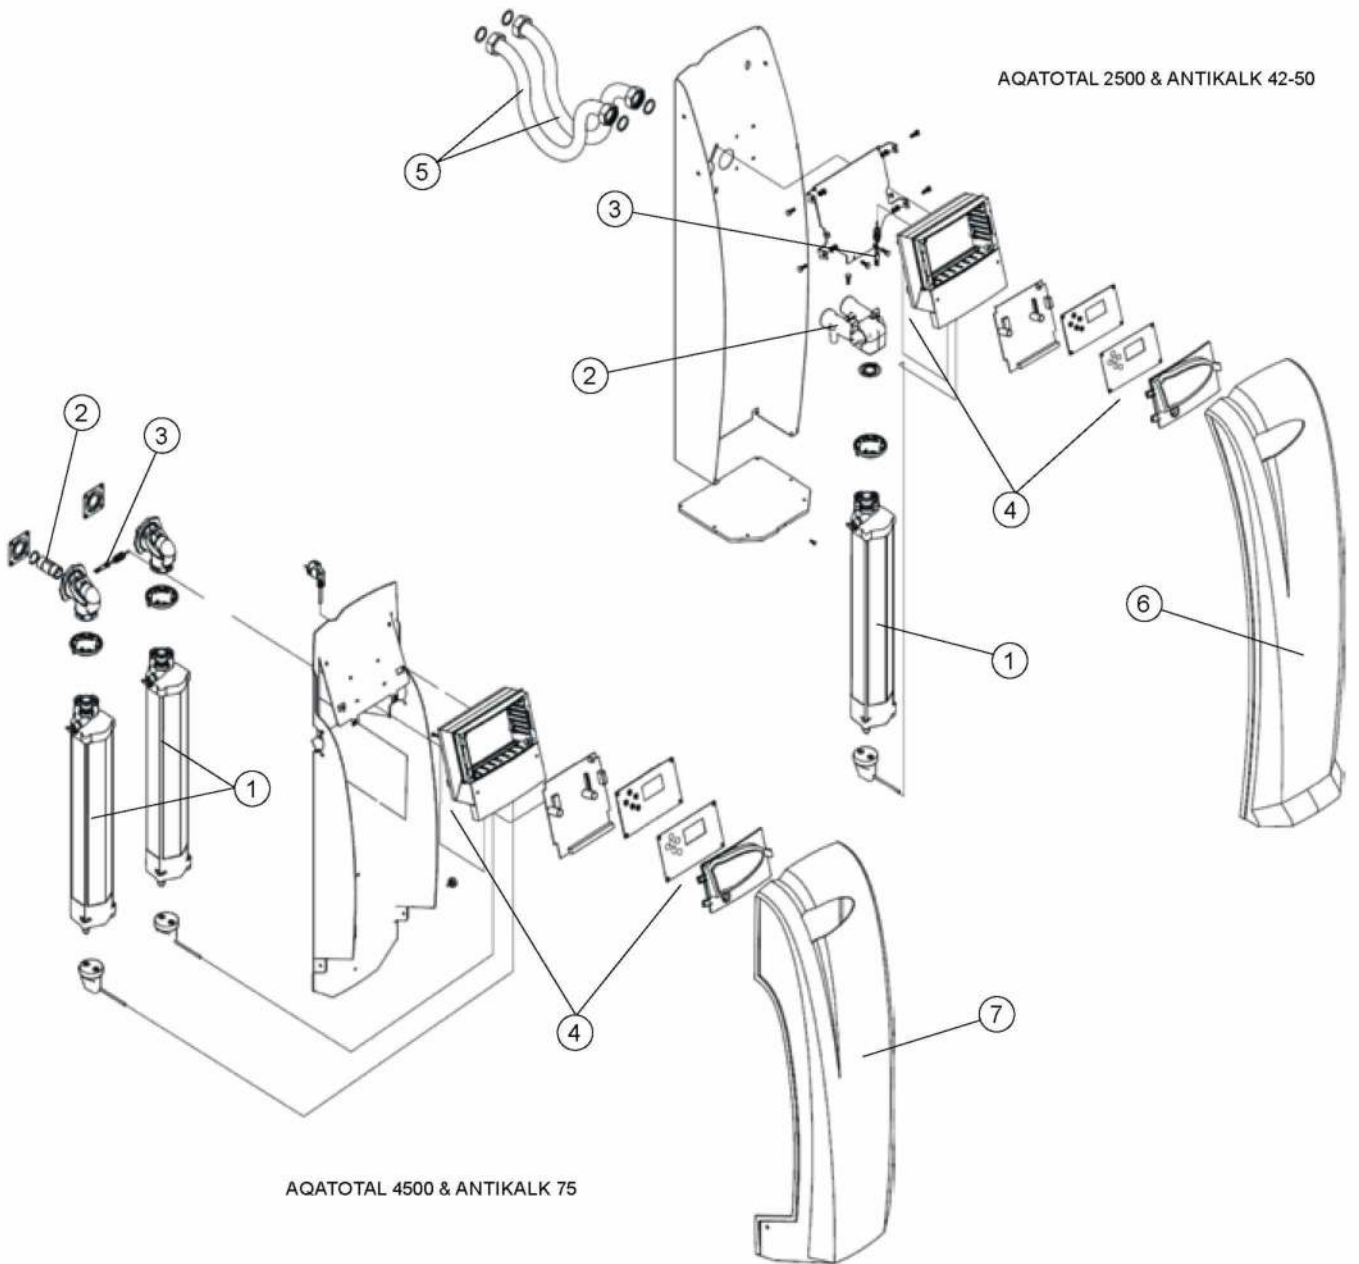

AQATOTAL 2500 & ANTIKALK 42-50

AQATOTAL 4500 & ANTIKALK 75

Rep	Code	désignation	AQATotal 2500	AQATotal 4500	ANTI-KALK 25 & 50	ANTI-KALK 75
1	P0015715	Module complet avec cartouche pour Energy V06 tous modèle	X	X	X	X
1	P0015717	Module complet avec cartouche pour 2500 V05 (avant 2008)	X			
NR	P0015731	Cartouche pour module AQA Total 1500 et 2500	X		X	
NR	P0015733	Cartouche pour module AQA Total 4500 et collectif		X		X
2	C0690418	Turbine de comptage	X	X	X	X
3	P0015750	Elément Hall	X	X	X	X
4	P0015875	Coffret électronique pour 1500 et 2500 (ancienne version sans afficheur)	X		X	
4	C0997072	Coffret Electronique pour 2500 (ancienne version sans afficheur)	X	X	X	X
4	P0015877	Coffret électronique AQA Total Energy 1500/2500/4500 (sans transfo)	X	X	X	X
NR	P0015780	Transformateur pour AQA Total Energy	X	X	X	X
5	P0073800	Flexibles inox 1" 1/4 FF (longueur 800mn) (à l'unité)	X	X	X	X
6	P0005925	Capot avant pour AQA Total 2500 ENERGY	X		X	
7	P0005926	Capot avant pour AQA Total 4500 ENERGY		X		X