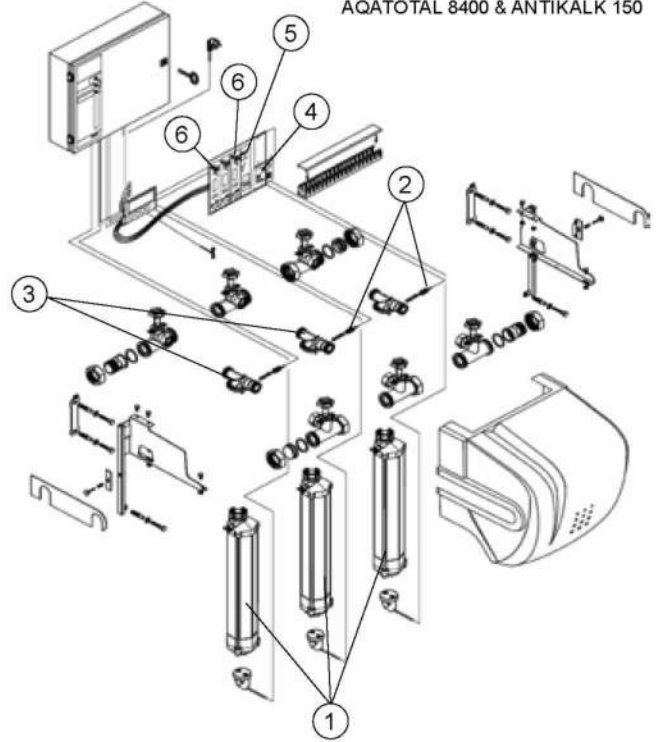

AQATOTAL 5600 À 14000 & ANTIKALK 100 À 250

AQATOTAL 5600 & ANTIKALK 100

AQATOTAL 8400 & ANTIKALK 150

AQATOTAL 14000 & ANTIKALK 250

AQATOTAL 11200 & ANTIKALK 200

AQATOTAL 5600 À 14000 & ANTIKALK 100 À 250

4

Rep	Code	désignation	AQATotal 5600 & 8400	AQATotal 11200 & 14000	ANTI-KALK 100 & 150	ANTI-KALK 200 & 250
1	P0015715	Module complet avec cartouche pour Energy V06 tous modèle	X	X	X	X
NR	P0015733	Cartouche pour module AQA Total 4500 et collectif	X	X	X	X
2	P0015751	Capteur turbine	X	X	X	X
3	C0690418	Turbine de comptage	X	X	X	X
4	P0015756	Carte électronique alimentation générale AQA Total 5600 à 14000	X	X	X	X
NR	P0015755	Transformateur 230V/ 5 X 26V AQA Total 5600/8400 - Antikalk 100/150	X		X	
NR	P0015781	Transformateur AQA Total collectif 11200/14000 - Antikalk 200/250		X		X
5	P0015761	Carte maitre AQA Total collectif	X	X	X	X
6	P0015760	Carte esclave AQA Total collectif	X	X	X	X