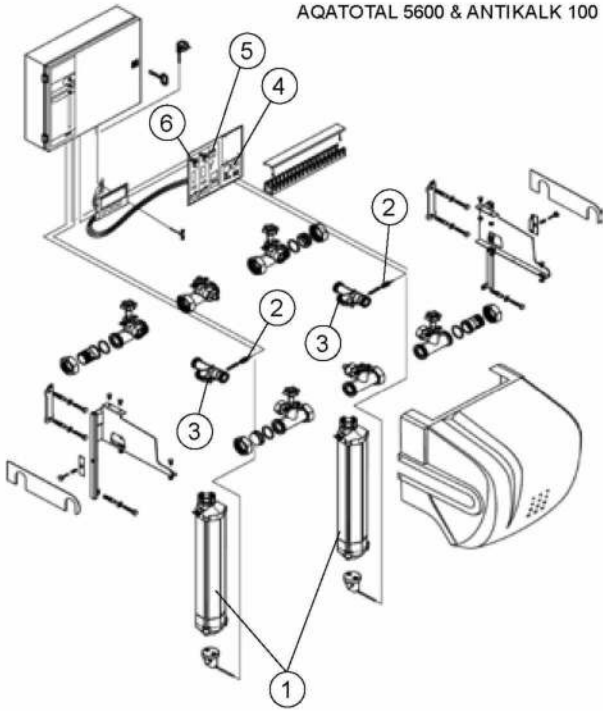

AQATOTAL 5600 À 14000 & ANTIKALK 100 À 250

AQATOTAL 5600 & ANTIKALK 100

AQATOTAL 8400 & ANTIKALK 150

AQATOTAL 14000 & ANTIKALK 250

AQATOTAL 11200 & ANTIKALK 200

AQATOTAL 5600 À 14000 & ANTIKALK 100 À 250

4

Rep	Code	désignation	AQATotal 5600 & 8400	AQATotal 11200 & 14000	ANTI-KALK 100 & 150	ANTI-KALK 200 & 250
1	P0015715	Module complet avec cartouche pour Energy V06 tous modèle	X	X	X	X
NR	P0015733	Cartouche pour module AQA Total 4500 et collectif	X	X	X	X
2	P0015751	Capteur turbine	X	X	X	X
3	C0690418	Turbine de comptage	X	X	X	X
4	P0015756	Carte électronique alimentation générale AQA Total 5600 à 14000	X	X	X	X
NR	P0015755	Transformateur 230V/ 5 X 26V AQA Total 5600/8400 - Antikalk 100/150	X		X	
NR	P0015781	Transformateur AQA Total collectif 11200/14000 - Antikalk 200/250		X		X
5	P0015761	Carte maitre AQA Total collectif	X	X	X	X
6	P0015760	Carte esclave AQA Total collectif	X	X	X	X