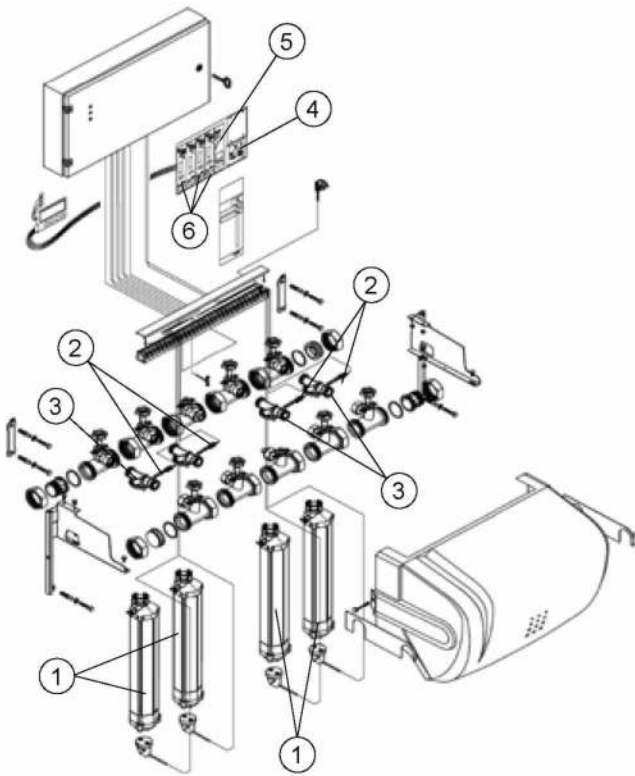

AQATOTAL 5600 À 14000 & ANTIKALK 100 À 250

AQATOTAL 5600 & ANTIKALK 100

AQATOTAL 8400 & ANTIKALK 150

AQATOTAL 14000 & ANTIKALK 250

AQATOTAL 11200 & ANTIKALK 200

AQATOTAL 5600 À 14000 & ANTIKALK 100 À 250

4

Rep	Code	désignation	AQATotal 5600 & 8400	AQATotal 11200 & 14000	ANTI-KALK 100 & 150	ANTI-KALK 200 & 250
1	P0015715	Module complet avec cartouche pour Energy V06 tous modèle	X	X	X	X
NR	P0015733	Cartouche pour module AQA Total 4500 et collectif	X	X	X	X
2	P0015751	Capteur turbine	X	X	X	X
3	C0690418	Turbine de comptage	X	X	X	X
4	P0015756	Carte électronique alimentation générale AQA Total 5600 à 14000	X	X	X	X
NR	P0015755	Transformateur 230V/ 5 X 26V AQA Total 5600/8400 - Antikalk 100/150	X		X	
NR	P0015781	Transformateur AQA Total collectif 11200/14000 - Antikalk 200/250		X		X
5	P0015761	Carte maitre AQA Total collectif	X	X	X	X
6	P0015760	Carte esclave AQA Total collectif	X	X	X	X