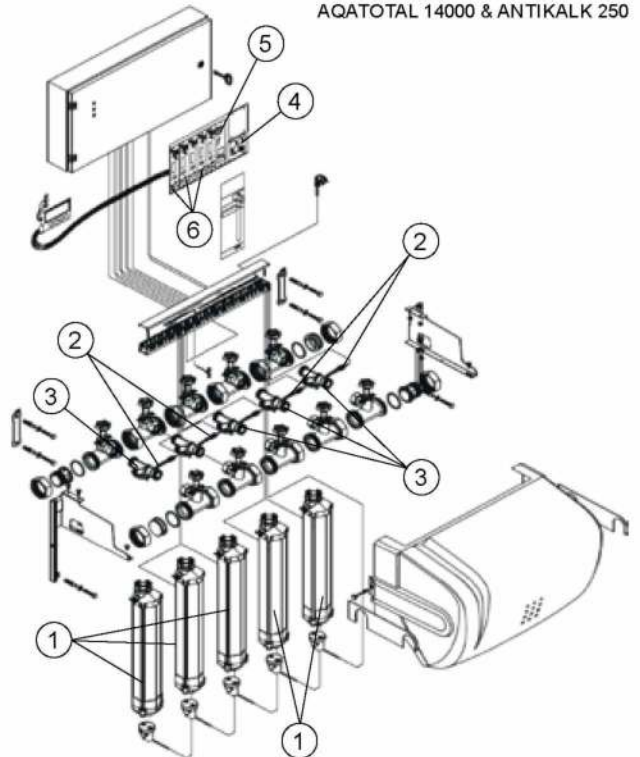

AQATOTAL 5600 À 14000 & ANTIKALK 100 À 250

AQATOTAL 5600 & ANTIKALK 100

AQATOTAL 8400 & ANTIKALK 150

AQATOTAL 14000 & ANTIKALK 250

AQATOTAL 11200 & ANTIKALK 200

AQATOTAL 5600 À 14000 & ANTIKALK 100 À 250

4

Rep	Code	désignation	AQATotal 5600 & 8400	AQATotal 11200 & 14000	ANTI-KALK 100 & 150	ANTI-KALK 200 & 250
1	P0015715	Module complet avec cartouche pour Energy V06 tous modèle	X	X	X	X
NR	P0015733	Cartouche pour module AQA Total 4500 et collectif	X	X	X	X
2	P0015751	Capteur turbine	X	X	X	X
3	C0690418	Turbine de comptage	X	X	X	X
4	P0015756	Carte électronique alimentation générale AQA Total 5600 à 14000	X	X	X	X
NR	P0015755	Transformateur 230V/ 5 X 26V AQA Total 5600/8400 - Antikalk 100/150	X		X	
NR	P0015781	Transformateur AQA Total collectif 11200/14000 - Antikalk 200/250		X		X
5	P0015761	Carte maitre AQA Total collectif	X	X	X	X
6	P0015760	Carte esclave AQA Total collectif	X	X	X	X