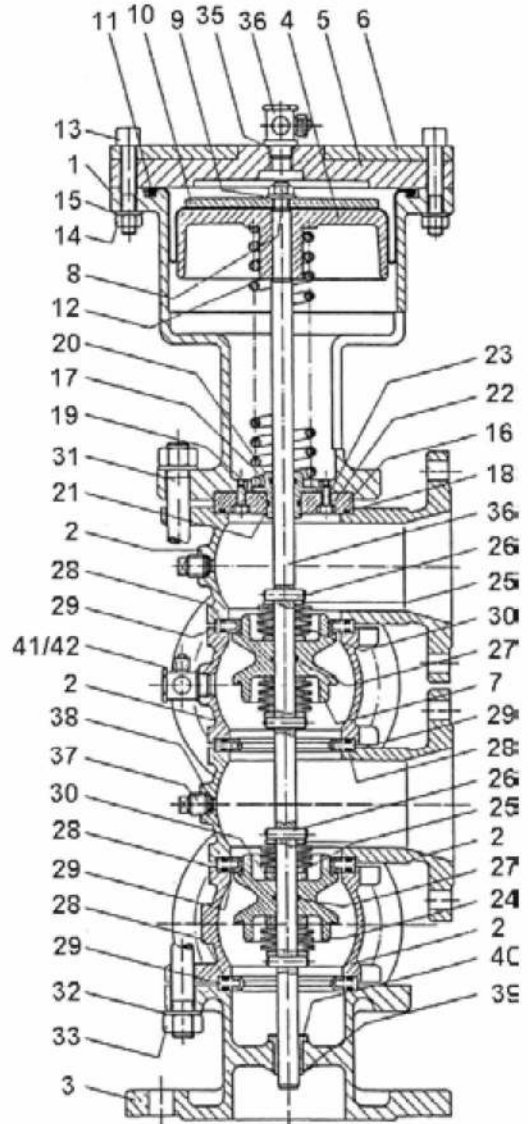

VANNE BERMUDA
5 VOIES