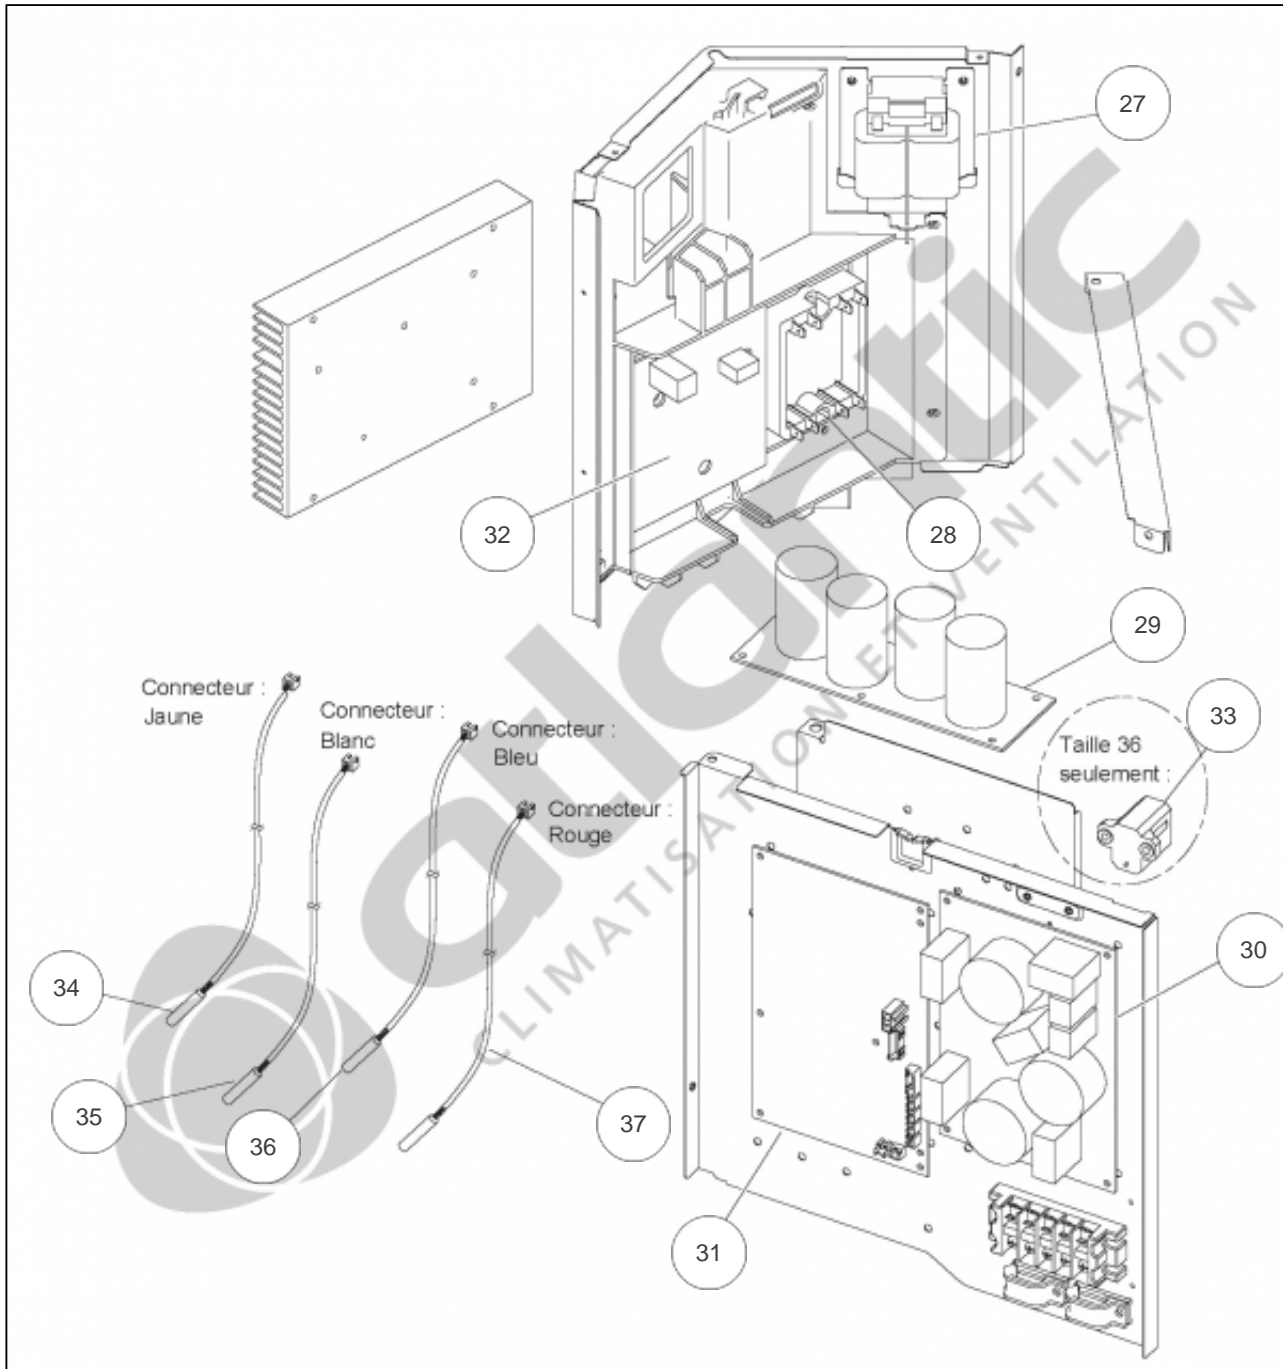

atlantic Climatisation et Ventilation

Produits

Référence	Nom	Lettre
869536	AOYA36LFTL	B

Paramètres

Référence	P Frigo (W)	P Calo (W)	Disjoncteur (A)	Câble UI/UE	Câble Alim	Charge (g)	Diamètre Tube	Lettre
869536	9400	11200	25	4G x 1,5 mm ²	3G x 4 mm ²	2100	3/8" - 5/8"	B

Références

Repère	Libellé	B
1	GRILLE DE PROTECTION CONDENSEUR	898639
2	TOIT	897365
3	FACADE ARRIERE DROITE	897276
4	CACHE RACCORDS	897254
5	FACADE AVANT	897281
6	GRILLE DE PROTECTION HELICE	897295
7	FACADE DROITE	897289
8	MOTEUR VENTILATION	897303
9	PLAQUE SUPPORT MOTEUR	897398
10	HELICE	897299
11	SORTIE DE CONDENSATS	897361
12	BOUCHON DE CONDENSAT DE GROUPE	899414

Références

Repère	Libellé	B
12	COMPRESSEUR	898425
14	BOBINE DETENDEUR	897240
15	DETENDEUR	897273
16	VANNE 4 VOIES	897382
17	BOBINE VANNE 4 VOIES	897243
18	VANNE 3 VOIES 3/8 LIQUIDE	897411
19	VANNE 3 VOIES 5/8 GAZ	897376
20	CONDENSEUR	897263
21	CONDENSEUR COMPLET	898968
22	CIRCUIT FRIGO ENTREE CONDENSEUR	898646
23	CIRCUIT FRIGO SORTIE CONDENSEUR	898969
24	FILTRE TAMIS	897292
25	PRESSOSTAT	897338
26	BOUTEILLE DE STOCKAGE	897251

Références

Repère	Libellé	B
27	BOBINE D'ARRET	898429
28	PLATINE FILTRE ACTIF	897319
29	PLATINE CONDENSATEUR	898431
30	PLATINE ALIMENTATION	898435
31	PLATINE REGULATION	898433
32	PLATINE TRANSISTOR	898427
33	POSISTOR	897337
34	SONDE REFOULEMENT	897359
35	SONDE EXTERIEURE	897355
36	SONDE COMPRESSEUR	898424
37	SONDE CONDENSEUR	897349
38	PATE THERMIQUE	897274