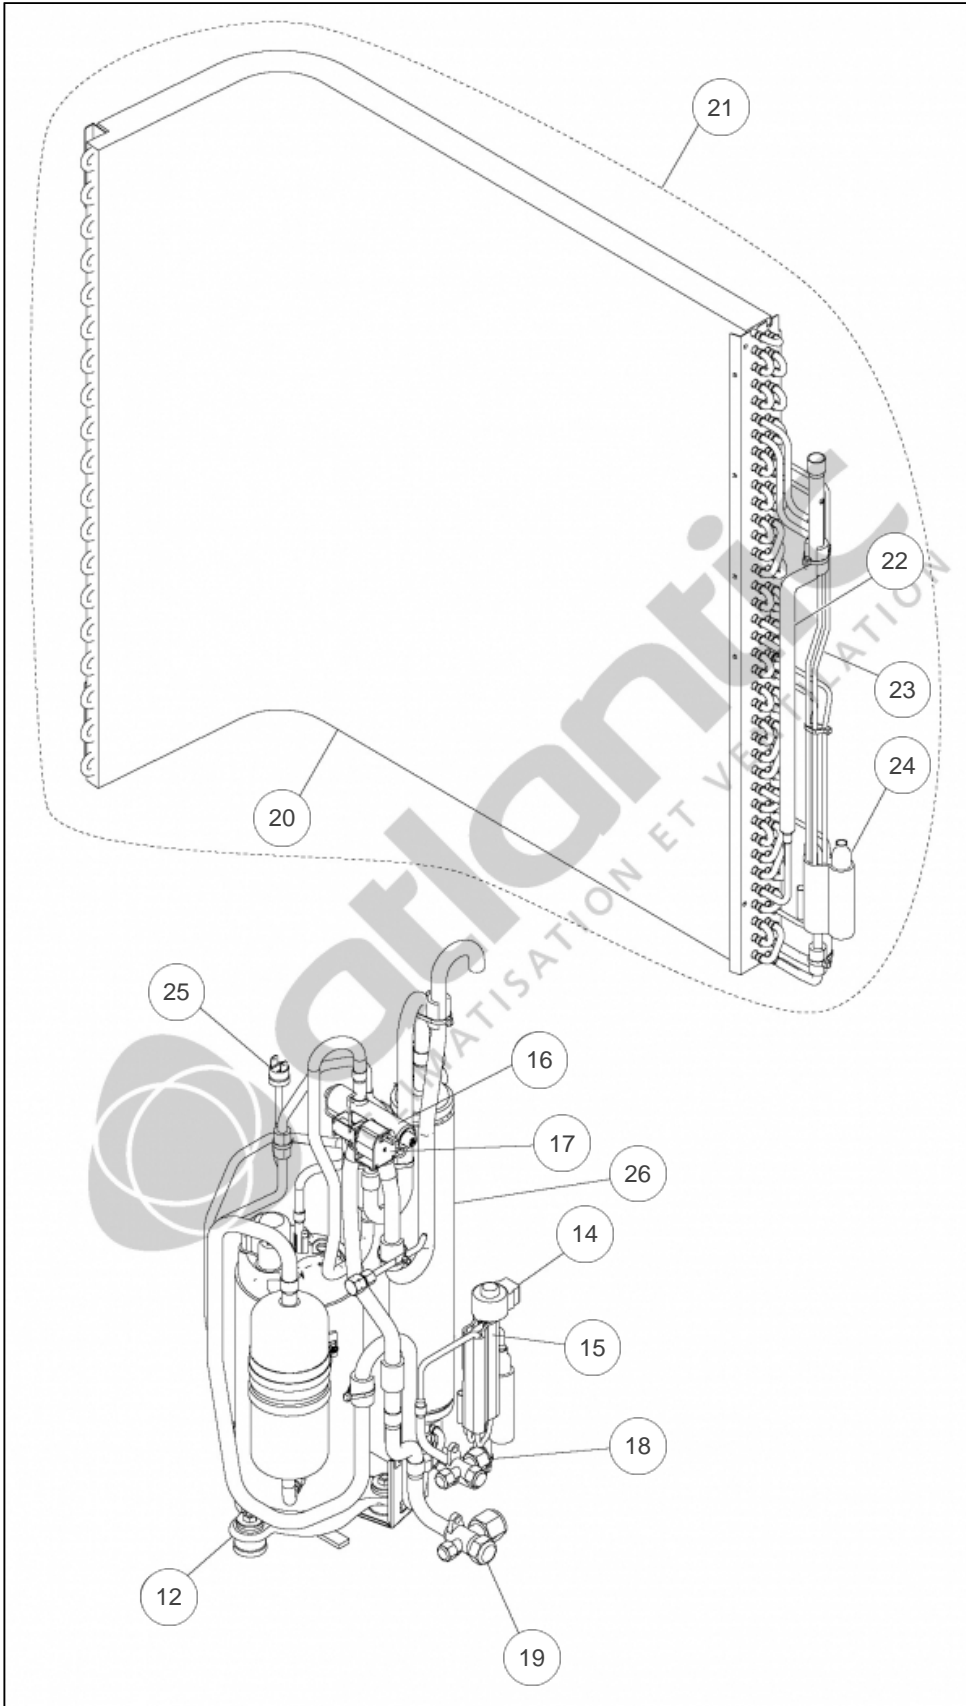

atlantic Climatisation et Ventilation

Produits

Référence	Nom	Lettre
869536	AOYA36LFTL	B

Paramètres

Référence	P Frigo (W)	P Calo (W)	Disjoncteur (A)	Câble UI/UE	Câble Alim	Charge (g)	Diamètre Tube	Lettre
869536	9400	11200	25	4G x 1,5 mm ²	3G x 4 mm ²	2100	3/8" - 5/8"	B

Références

Repère	Libellé	B
1	GRILLE DE PROTECTION CONDENSEUR	898639
2	TOIT	897365
3	FACADE ARRIERE DROITE	897276
4	CACHE RACCORDS	897254
5	FACADE AVANT	897281
6	GRILLE DE PROTECTION HELICE	897295
7	FACADE DROITE	897289
8	MOTEUR VENTILATION	897303
9	PLAQUE SUPPORT MOTEUR	897398
10	HELICE	897299
11	SORTIE DE CONDENSATS	897361
12	BOUCHON DE CONDENSAT DE GROUPE	899414

Références

Repère	Libellé	B
12	COMPRESSEUR	898425
14	BOBINE DETENDEUR	897240
15	DETENDEUR	897273
16	VANNE 4 VOIES	897382
17	BOBINE VANNE 4 VOIES	897243
18	VANNE 3 VOIES 3/8 LIQUIDE	897411
19	VANNE 3 VOIES 5/8 GAZ	897376
20	CONDENSEUR	897263
21	CONDENSEUR COMPLET	898968
22	CIRCUIT FRIGO ENTREE CONDENSEUR	898646
23	CIRCUIT FRIGO SORTIE CONDENSEUR	898969
24	FILTRE TAMIS	897292
25	PRESSOSTAT	897338
26	BOUTEILLE DE STOCKAGE	897251