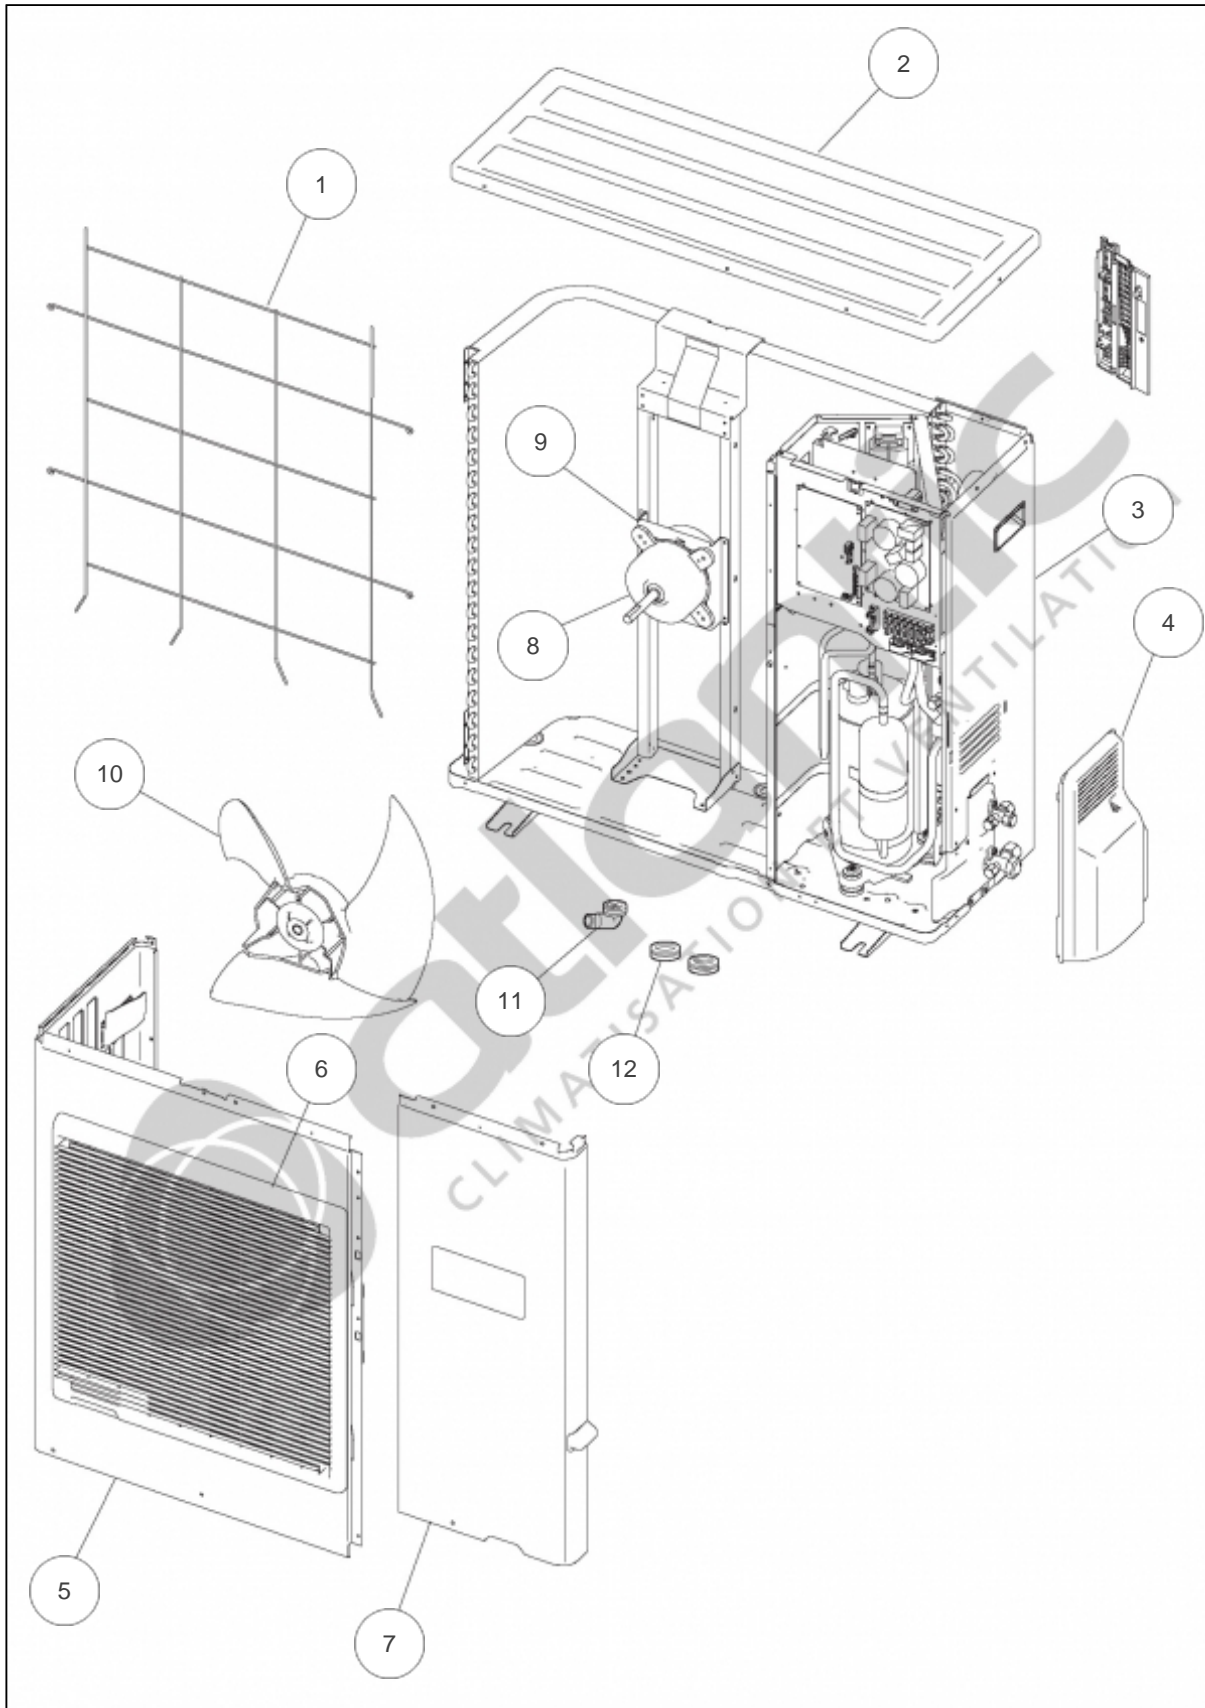

atlantic Climatisation et Ventilation

Produits

Référence	Nom	Lettre
869536	AOYA36LFTL	B

Paramètres

Référence	P Frigo (W)	P Calo (W)	Disjoncteur (A)	Câble UI/UE	Câble Alim	Charge (g)	Diamètre Tube	Lettre
869536	9400	11200	25	4G x 1,5 mm ²	3G x 4 mm ²	2100	3/8" - 5/8"	B

Références

Repère	Libellé	B
1	GRILLE DE PROTECTION CONDENSEUR	898639
2	TOIT	897365
3	FACADE ARRIERE DROITE	897276
4	CACHE RACCORDS	897254
5	FACADE AVANT	897281
6	GRILLE DE PROTECTION HELICE	897295
7	FACADE DROITE	897289
8	MOTEUR VENTILATION	897303
9	PLAQUE SUPPORT MOTEUR	897398
10	HELICE	897299
11	SORTIE DE CONDENSATS	897361
12	BOUCHON DE CONDENSAT DE GROUPE	899414

Références

Repère	Libellé	B
12	COMPRESSEUR	898425
14	BOBINE DETENDEUR	897240
15	DETENDEUR	897273
16	VANNE 4 VOIES	897382
17	BOBINE VANNE 4 VOIES	897243
18	VANNE 3 VOIES 3/8 LIQUIDE	897411
19	VANNE 3 VOIES 5/8 GAZ	897376
20	CONDENSEUR	897263
21	CONDENSEUR COMPLET	898968
22	CIRCUIT FRIGO ENTREE CONDENSEUR	898646
23	CIRCUIT FRIGO SORTIE CONDENSEUR	898969
24	FILTRE TAMIS	897292
25	PRESSOSTAT	897338
26	BOUTEILLE DE STOCKAGE	897251

Références

Repère	Libellé	B
27	BOBINE D'ARRET	898429
28	PLATINE FILTRE ACTIF	897319
29	PLATINE CONDENSATEUR	898431
30	PLATINE ALIMENTATION	898435
31	PLATINE REGULATION	898433
32	PLATINE TRANSISTOR	898427
33	POSISTOR	897337
34	SONDE REFOULEMENT	897359
35	SONDE EXTERIEURE	897355
36	SONDE COMPRESSEUR	898424
37	SONDE CONDENSEUR	897349
38	PATE THERMIQUE	897274