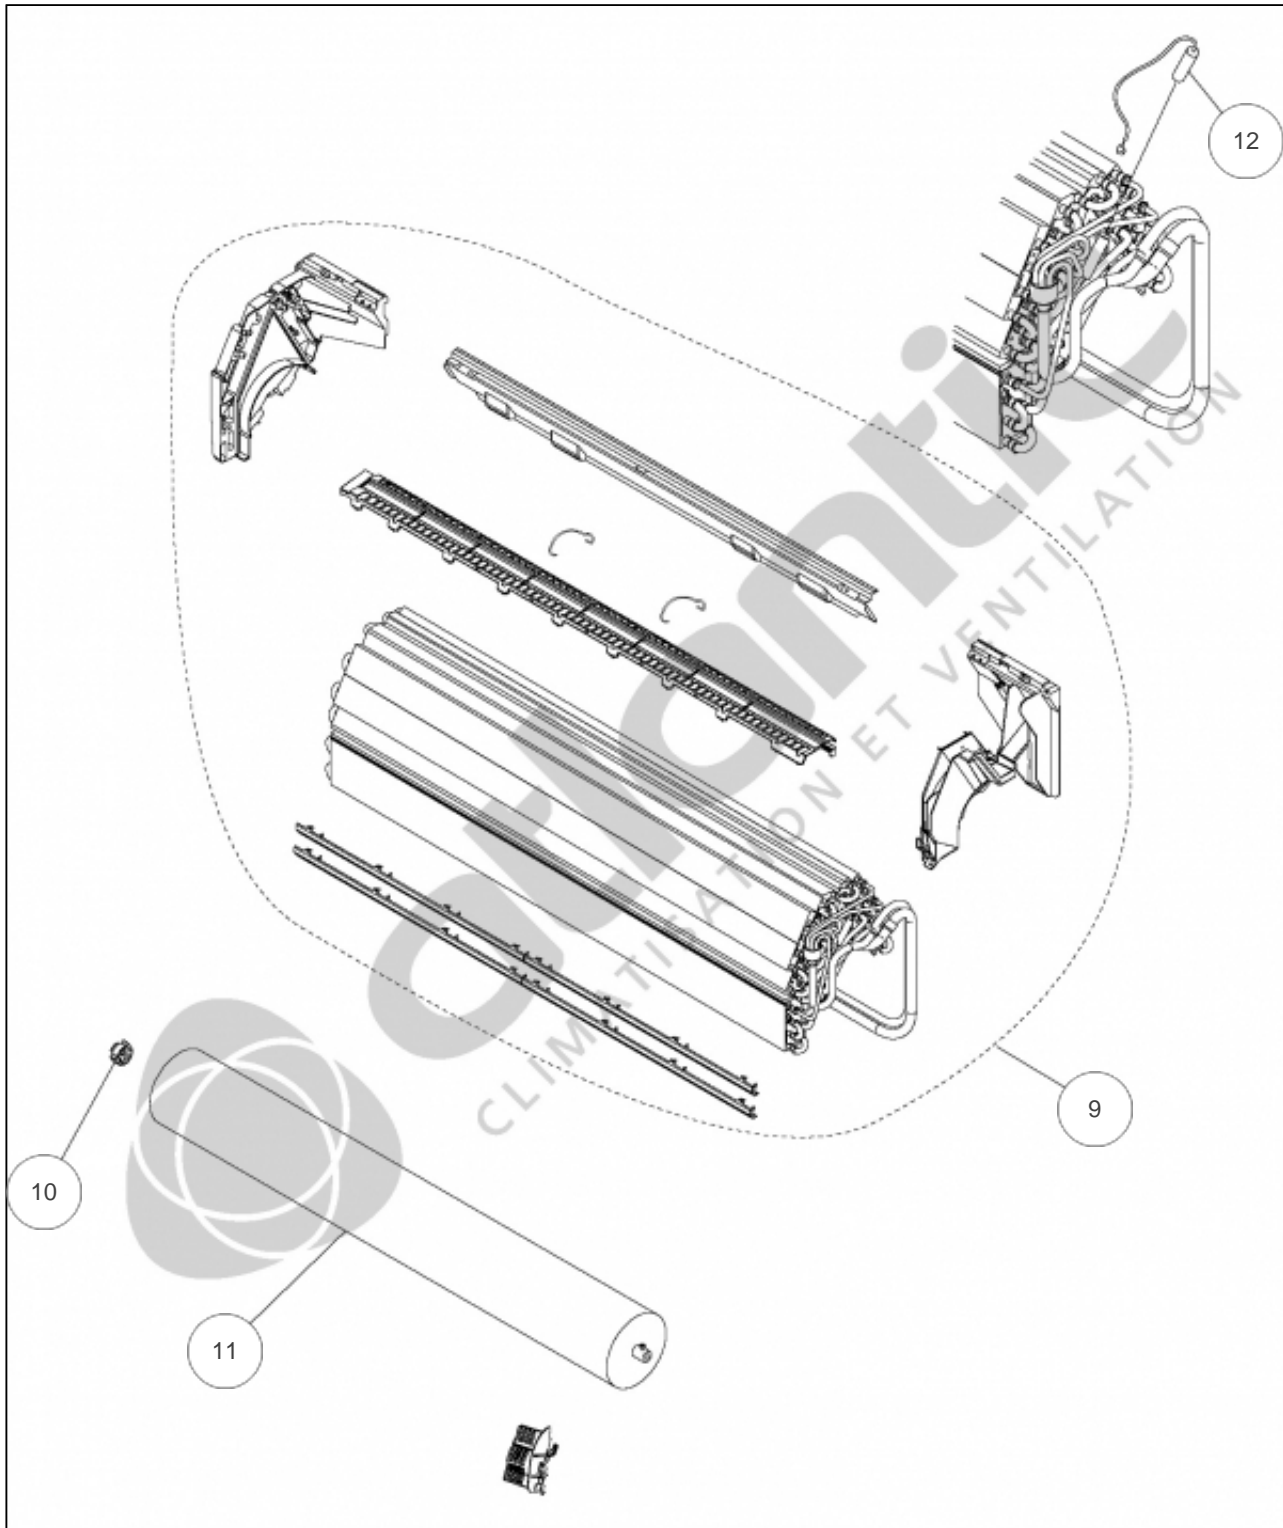

atlantic Climatisation et Ventilation

---

Produits

---

Référence	Nom							Lettre
852318	ASYG18LFCA							A

Paramètres

---

Référence	P Frigo (W)	P Calo (W)	Disjoncteur (A)	Câble UI/UE	Câble Alim	Charge (g)	Diamètre Tube	Lettre
852318	5200	6300	16	4G x 1,5 mm <sup>2</sup>	3G x 1,5 mm <sup>2</sup>	1200	1/4" - 1/2"	A

---

**Références**

---

Repère	Libellé	A
1	CORPS AVANT	898549
2	FACADE AVANT	898550
3	FILTRE	891614
4	CACHE VIS (X3)	898551
5	SUPPORT MURAL	894425
6	TELECOMMANDE IR	898553
7	SUPPORT TELECOMMANDE	891527
8	JEU DE 2 FILTRES AVEC SUPPORTS : 1 FILTRE ELECTROSTATIQUE ET 1 FILTRE DESODORISAN`	898423
	<i>Non représenté</i>	

---

**Références**

---

<b>Repère</b>	<b>Libellé</b>	<b>A</b>
9	EVAPORATEUR COMPLET	898554
10	SILENTBLOC TURBINE	890019
11	TURBINE	891581
12	SONDE EVAPORATEUR	891582

---

**Références**

---

<b>Repère</b>	<b>Libellé</b>	<b>A</b>
13	BAC A CONDENSATS	898230
14	BOUCHON DE CONDENSATS	890470
15	TUYAU DE CONDENSATS	894432
16	DIFFUSEUR PARTIE BASSE	898234
17	DIFFUSEUR PARTIE HAUTE	898233
18	VOLET HAUT	898231
19	VOLET BAS	898232

---

**Références**

---

<b>Repère</b>	<b>Libellé</b>	<b>A</b>
20	PLATINE IR	898558
21	PLATINE REGULATION + SONDE DE REPRISE	898556
22	BORNIER	898469
23	MOTEUR VENTILATION	891577
24	MOTEUR VOLET ROUGE	891578
25	MOTEUR VOLET VERT	891579
26	MOTEUR VOLET BLEU	891580