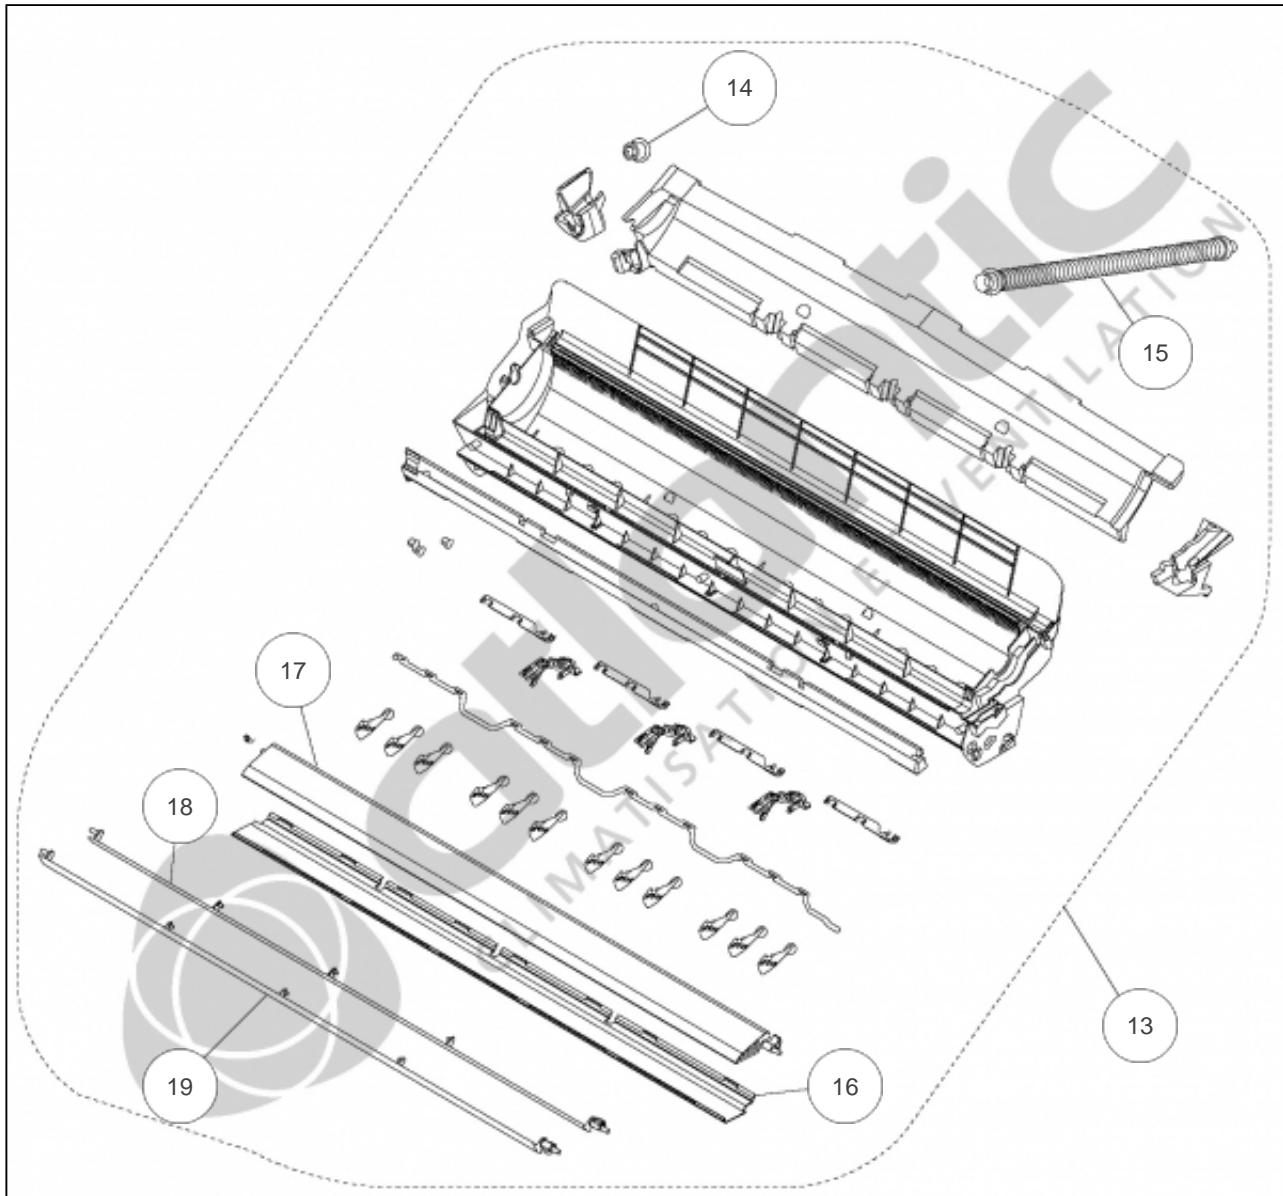

atlantic Climatisation et Ventilation

---

Produits

---

Référence	Nom							Lettre
852318	ASYG18LFCA							A

Paramètres

---

Référence	P Frigo (W)	P Calo (W)	Disjoncteur (A)	Câble UI/UE	Câble Alim	Charge (g)	Diamètre Tube	Lettre
852318	5200	6300	16	4G x 1,5 mm <sup>2</sup>	3G x 1,5 mm <sup>2</sup>	1200	1/4" - 1/2"	A

---

**Références**

---

Repère	Libellé	A
1	CORPS AVANT	898549
2	FACADE AVANT	898550
3	FILTRE	891614
4	CACHE VIS (X3)	898551
5	SUPPORT MURAL	894425
6	TELECOMMANDE IR	898553
7	SUPPORT TELECOMMANDE	891527
8	JEU DE 2 FILTRES AVEC SUPPORTS : 1 FILTRE ELECTROSTATIQUE ET 1 FILTRE DESODORISAN`	898423
	<i>Non représenté</i>	

---

**Références**

---

<b>Repère</b>	<b>Libellé</b>	<b>A</b>
9	EVAPORATEUR COMPLET	898554
10	SILENTBLOC TURBINE	890019
11	TURBINE	891581
12	SONDE EVAPORATEUR	891582

---

**Références**

---

<b>Repère</b>	<b>Libellé</b>	<b>A</b>
13	BAC A CONDENSATS	898230
14	BOUCHON DE CONDENSATS	890470
15	TUYAU DE CONDENSATS	894432
16	DIFFUSEUR PARTIE BASSE	898234
17	DIFFUSEUR PARTIE HAUTE	898233
18	VOLET HAUT	898231
19	VOLET BAS	898232