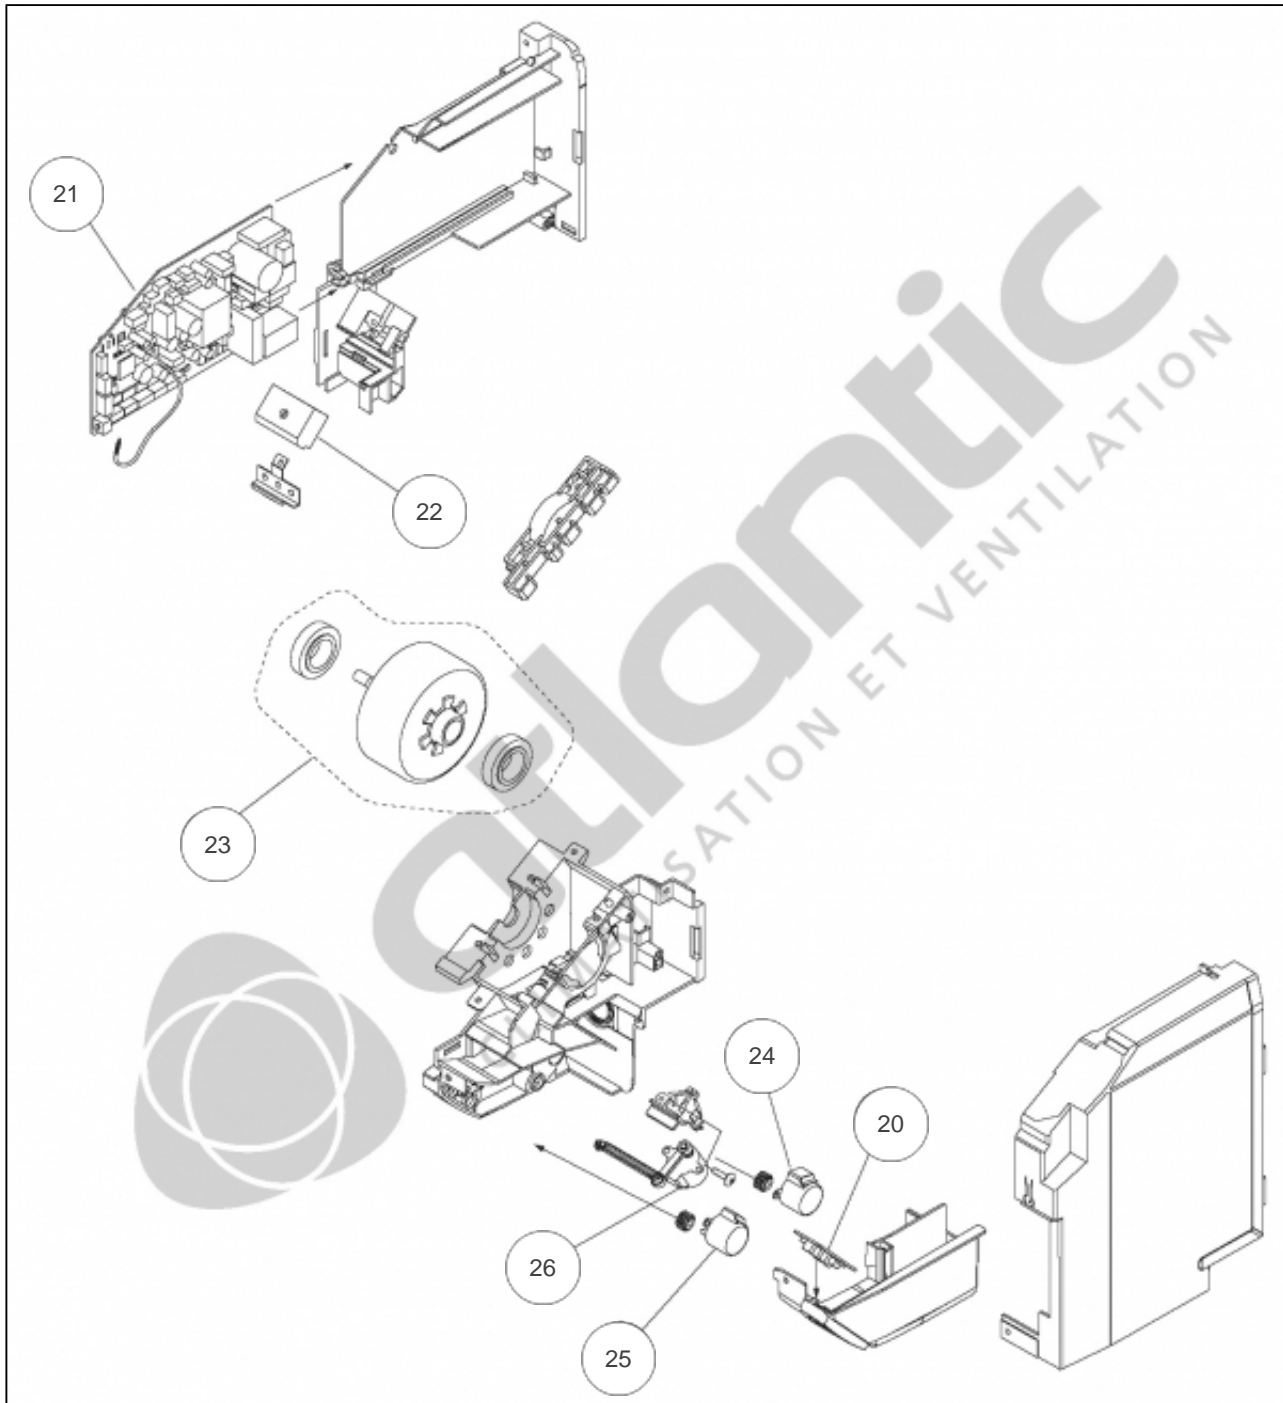

atlantic Climatisation et Ventilation

---

Produits

---

Référence	Nom							Lettre
852318	ASYG18LFCA							A

Paramètres

---

Référence	P Frigo (W)	P Calo (W)	Disjoncteur (A)	Câble UI/UE	Câble Alim	Charge (g)	Diamètre Tube	Lettre
852318	5200	6300	16	4G x 1,5 mm <sup>2</sup>	3G x 1,5 mm <sup>2</sup>	1200	1/4" - 1/2"	A

---

**Références**

---

Repère	Libellé	A
1	CORPS AVANT	898549
2	FACADE AVANT	898550
3	FILTRE	891614
4	CACHE VIS (X3)	898551
5	SUPPORT MURAL	894425
6	TELECOMMANDE IR	898553
7	SUPPORT TELECOMMANDE	891527
8	JEU DE 2 FILTRES AVEC SUPPORTS : 1 FILTRE ELECTROSTATIQUE ET 1 FILTRE DESODORISAN`	898423
	<i>Non représenté</i>	

---

**Références**

---

<b>Repère</b>	<b>Libellé</b>	<b>A</b>
9	EVAPORATEUR COMPLET	898554
10	SILENTBLOC TURBINE	890019
11	TURBINE	891581
12	SONDE EVAPORATEUR	891582

---

**Références**

---

<b>Repère</b>	<b>Libellé</b>	<b>A</b>
13	BAC A CONDENSATS	898230
14	BOUCHON DE CONDENSATS	890470
15	TUYAU DE CONDENSATS	894432
16	DIFFUSEUR PARTIE BASSE	898234
17	DIFFUSEUR PARTIE HAUTE	898233
18	VOLET HAUT	898231
19	VOLET BAS	898232