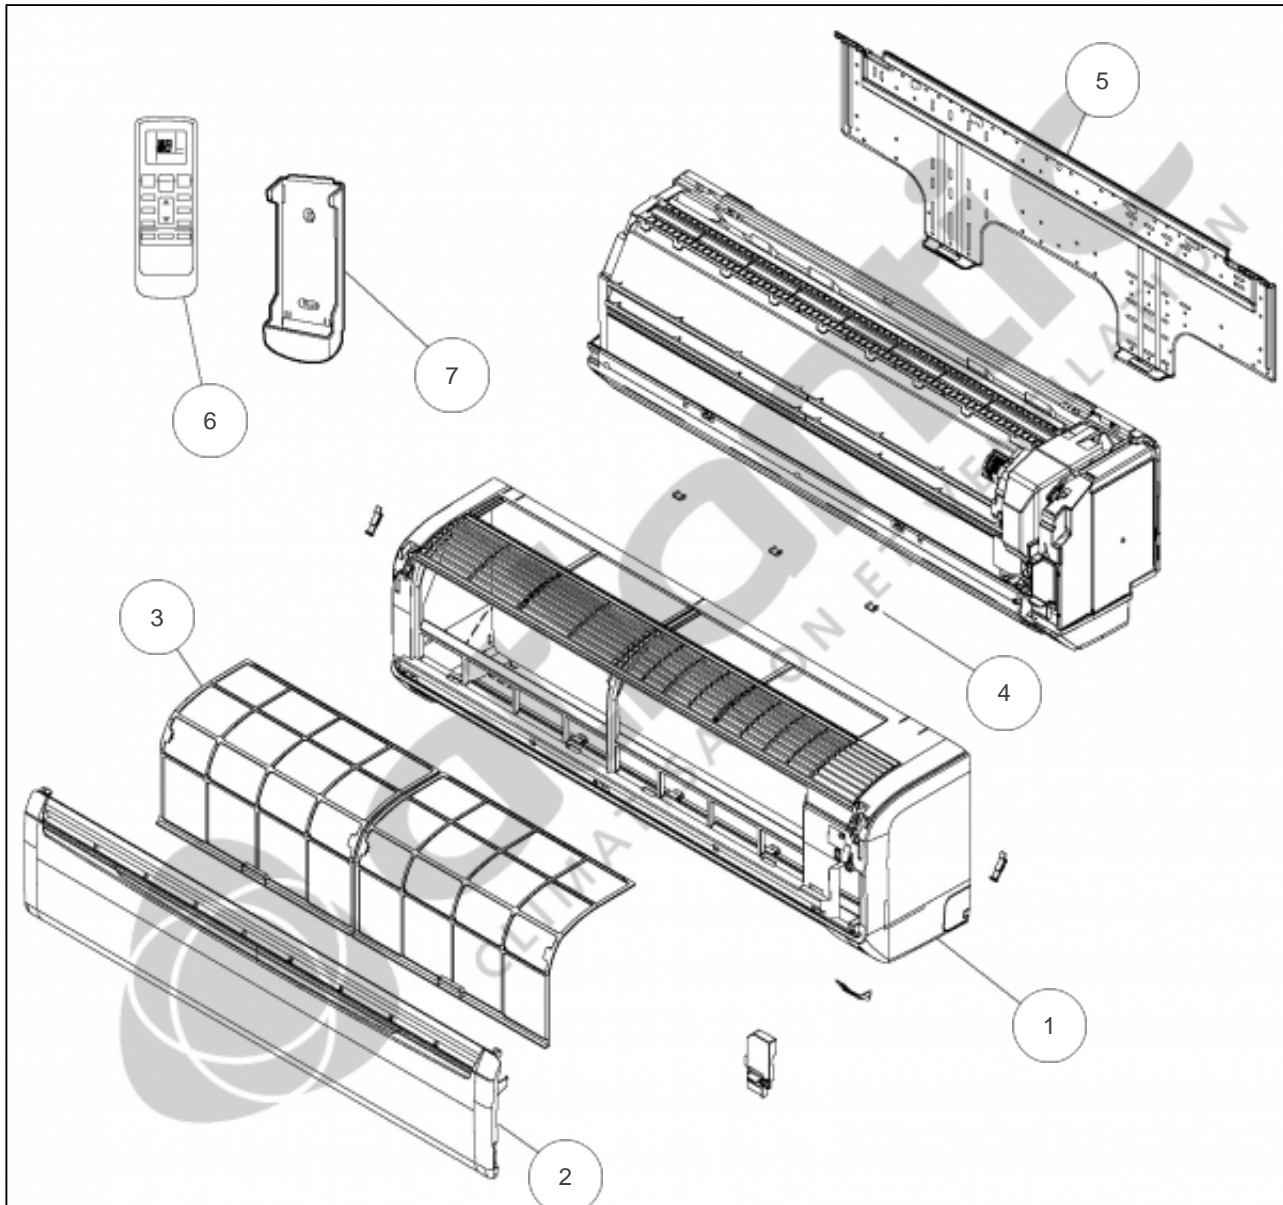

atlantic Climatisation et Ventilation

---

Produits

---

Référence	Nom							Lettre
852318	ASYG18LFCA							A

Paramètres

---

Référence	P Frigo (W)	P Calo (W)	Disjoncteur (A)	Câble UI/UE	Câble Alim	Charge (g)	Diamètre Tube	Lettre
852318	5200	6300	16	4G x 1,5 mm <sup>2</sup>	3G x 1,5 mm <sup>2</sup>	1200	1/4" - 1/2"	A

---

**Références**

---

Repère	Libellé	A
1	CORPS AVANT	898549
2	FACADE AVANT	898550
3	FILTRE	891614
4	CACHE VIS (X3)	898551
5	SUPPORT MURAL	894425
6	TELECOMMANDE IR	898553
7	SUPPORT TELECOMMANDE	891527
8	JEU DE 2 FILTRES AVEC SUPPORTS : 1 FILTRE ELECTROSTATIQUE ET 1 FILTRE DESODORISAN`	898423
	<i>Non représenté</i>	

---

**Références**

---

<b>Repère</b>	<b>Libellé</b>	<b>A</b>
9	EVAPORATEUR COMPLET	898554
10	SILENTBLOC TURBINE	890019
11	TURBINE	891581
12	SONDE EVAPORATEUR	891582

---

**Références**

---

<b>Repère</b>	<b>Libellé</b>	<b>A</b>
13	BAC A CONDENSATS	898230
14	BOUCHON DE CONDENSATS	890470
15	TUYAU DE CONDENSATS	894432
16	DIFFUSEUR PARTIE BASSE	898234
17	DIFFUSEUR PARTIE HAUTE	898233
18	VOLET HAUT	898231
19	VOLET BAS	898232

---

**Références**

---

<b>Repère</b>	<b>Libellé</b>	<b>A</b>
20	PLATINE IR	898558
21	PLATINE REGULATION + SONDE DE REPRISE	898556
22	BORNIER	898469
23	MOTEUR VENTILATION	891577
24	MOTEUR VOLET ROUGE	891578
25	MOTEUR VOLET VERT	891579
26	MOTEUR VOLET BLEU	891580