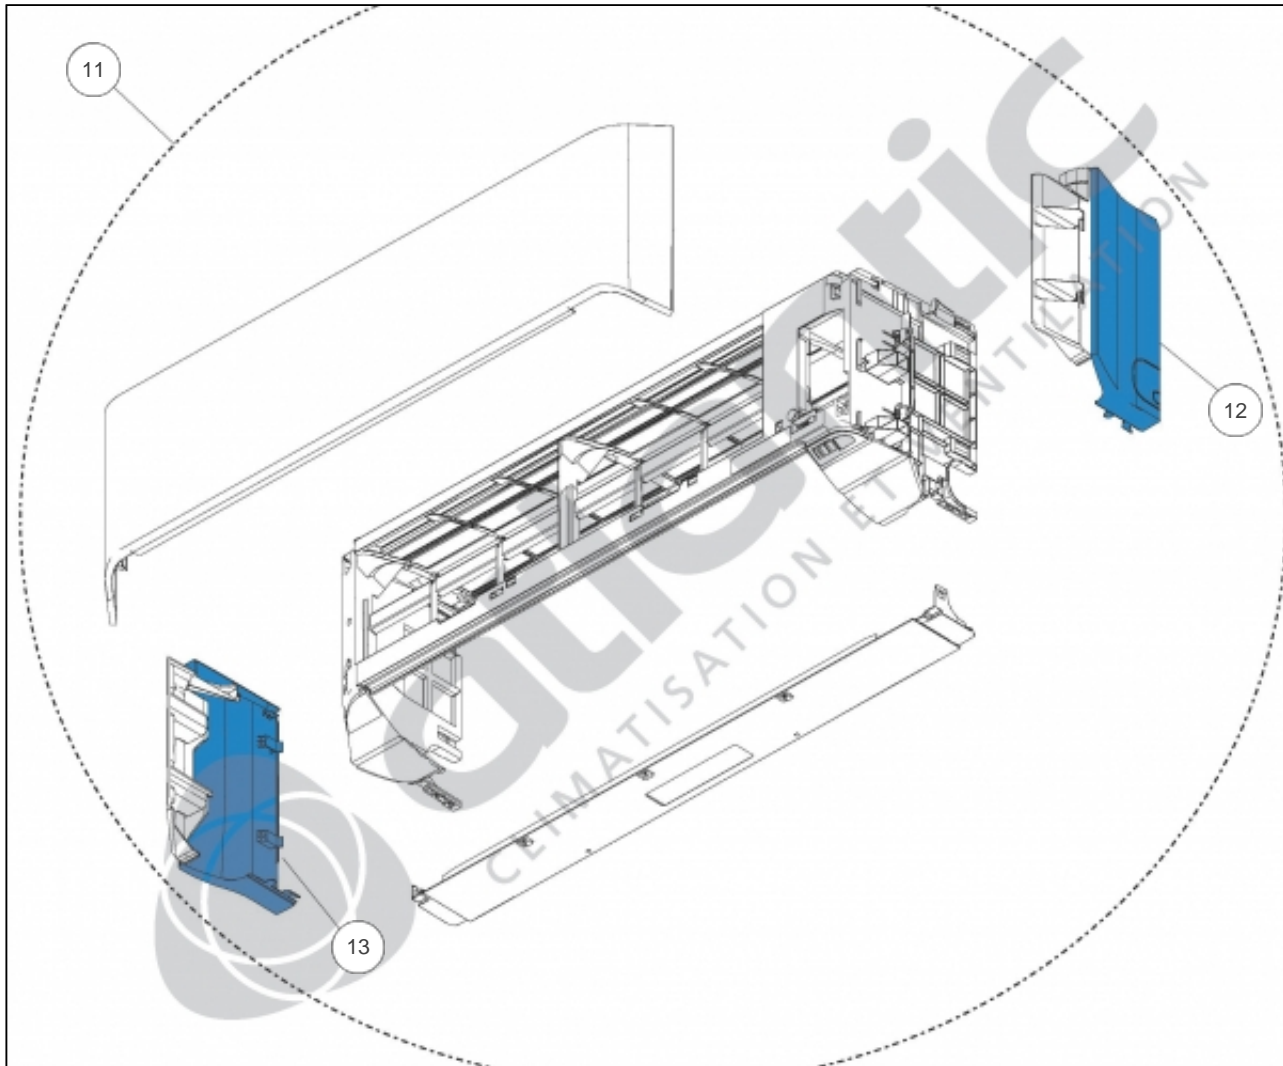

atlantic Climatisation et Ventilation

Produits

| Référence | Nom | Lettre |
|-----------|------------|--------|
| 873074 | ASYG07LMCE | A |

Paramètres

| Référence | P Frigo (W) | P Calo (W) | Disjoncteur (A) | Câble UI/UE | Câble Alim | Charge (g) | Diamètre Tube | Lettre |
|-----------|-------------|------------|-----------------|--------------------------|--------------------------|------------|---------------|--------|
| 873074 | 2000 | 3000 | 16 | 4G x 1,5 mm ² | 3G x 1,5 mm ² | 700 | 1/4" - 3/8" | A |

Références

| Repère | Libellé | A |
|--------|--|--------|
| 1 | CORPS AVANT COMPLET | 897397 |
| 2 | FILTRE | 897013 |
| 3 | JEU DE 2 FILTRES : 1 FILTRE ELECTROSTATIQUE ET 1 FILTRE DESODORISANTE ELECTROSTATI | 898387 |
| 4 | SUPPORT FILTRE PURIFICATEUR | 897012 |
| 5 | CACHE VIS | 897394 |
| 6 | VOLET | 897395 |
| 6a | RESSORT VOLET | 897583 |
| 7 | DIFFUSEUR | 897396 |
| 7a | RESSORT DIFFUSEUR | 897584 |
| 8 | SUPPORT MURAL | 897393 |
| 9 | TELECOMMANDE IR | 898788 |
| 10 | SUPPORT TELECOMMANDE | 898746 |

FILTRE D

Références

| Repère | Libellé | A |
|---------------|---------------------------|----------|
| 11 | CORPS AVANT COMPLET | 897397 |
| 12 | PARTIE DROITE CORPS AVANT | 897402 |
| 13 | PARTIE GAUCHE CORPS AVANT | 897404 |