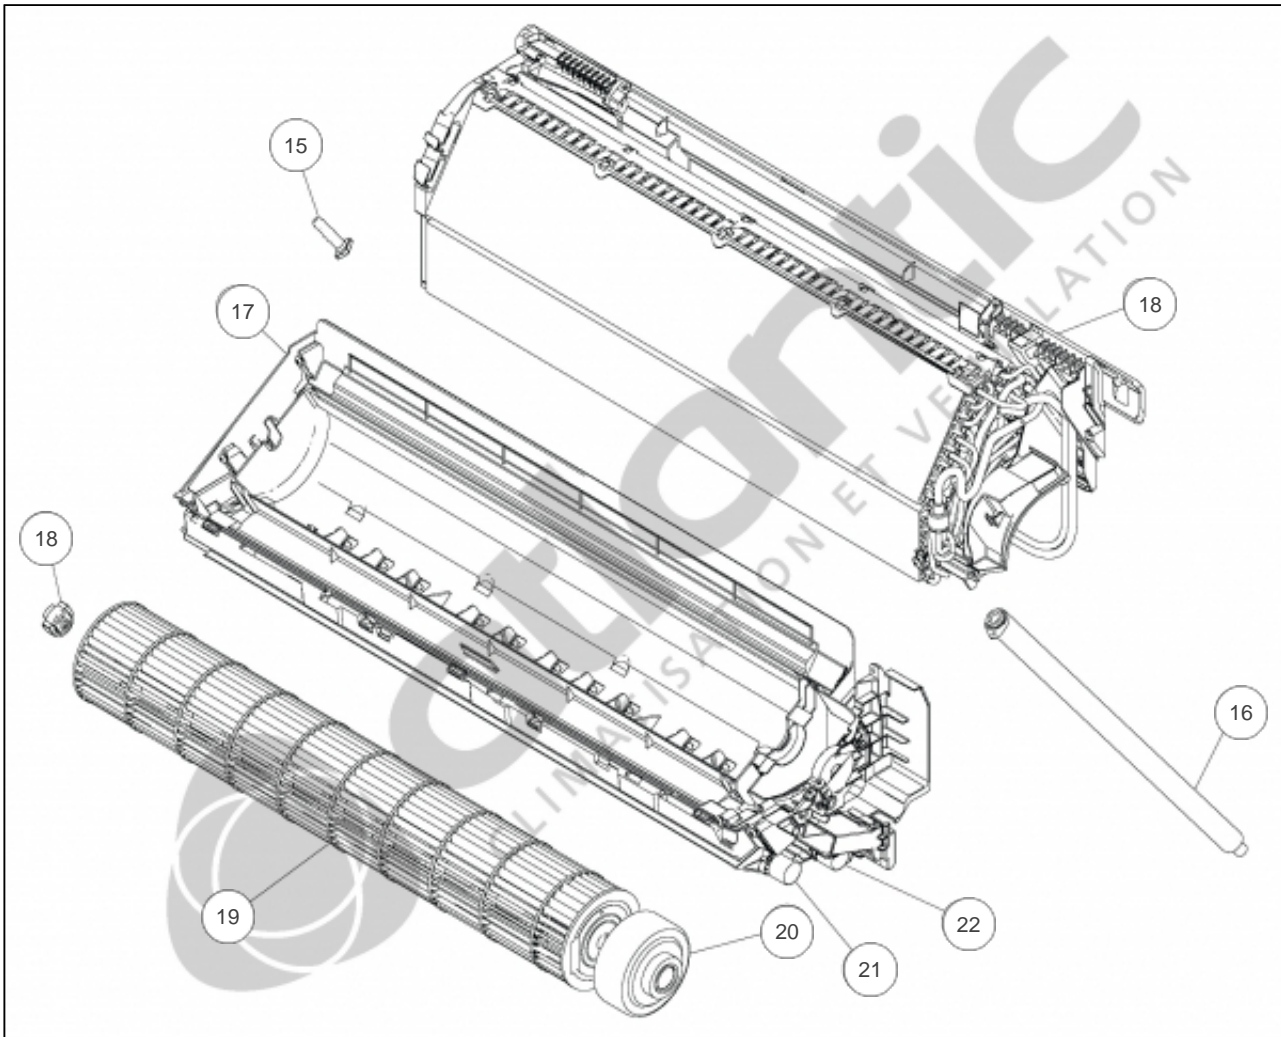

atlantic Climatisation et Ventilation

Produits

| Référence | Nom | Lettre |
|-----------|------------|--------|
| 873074 | ASYG07LMCE | A |

Paramètres

| Référence | P Frigo (W) | P Calo (W) | Disjoncteur (A) | Câble UI/UE | Câble Alim | Charge (g) | Diamètre Tube | Lettre |
|-----------|-------------|------------|-----------------|--------------------------|--------------------------|------------|---------------|--------|
| 873074 | 2000 | 3000 | 16 | 4G x 1,5 mm ² | 3G x 1,5 mm ² | 700 | 1/4" - 3/8" | A |

Références

| Repère | Libellé | A |
|--------|--|--------|
| 1 | CORPS AVANT COMPLET | 897397 |
| 2 | FILTRE | 897013 |
| 3 | JEU DE 2 FILTRES : 1 FILTRE ELECTROSTATIQUE ET 1 FILTRE DESODORISANTE ELECTROSTATI | 898387 |
| 4 | SUPPORT FILTRE PURIFICATEUR | 897012 |
| 5 | CACHE VIS | 897394 |
| 6 | VOLET | 897395 |
| 6a | RESSORT VOLET | 897583 |
| 7 | DIFFUSEUR | 897396 |
| 7a | RESSORT DIFFUSEUR | 897584 |
| 8 | SUPPORT MURAL | 897393 |
| 9 | TELECOMMANDE IR | 898788 |
| 10 | SUPPORT TELECOMMANDE | 898746 |

FILTRE D

Références

| Repère | Libellé | A |
|---------------|---------------------------|----------|
| 11 | CORPS AVANT COMPLET | 897397 |
| 12 | PARTIE DROITE CORPS AVANT | 897402 |
| 13 | PARTIE GAUCHE CORPS AVANT | 897404 |

Références

| Repère | Libellé | A |
|---------------|-------------------------------|----------|
| 15 | BOUCHON DE CONDENSATS | 898390 |
| 16 | TUYAU DE CONDENSATS | 898176 |
| 17 | BAC A CONDENSATS COMPLET | 897024 |
| 18 | EVAPORATEUR COMPLET | 897022 |
| 18 | SILENTBLOC TURBINE | 890019 |
| 19 | TURBINE | 898174 |
| 20 | MOTEUR VENTILATION | 897023 |
| 21 | MOTEUR VOLET ROUGE CN10 | 897026 |
| 22 | MOTEUR DIFFUSEUR BLANC CN5 | 897027 |