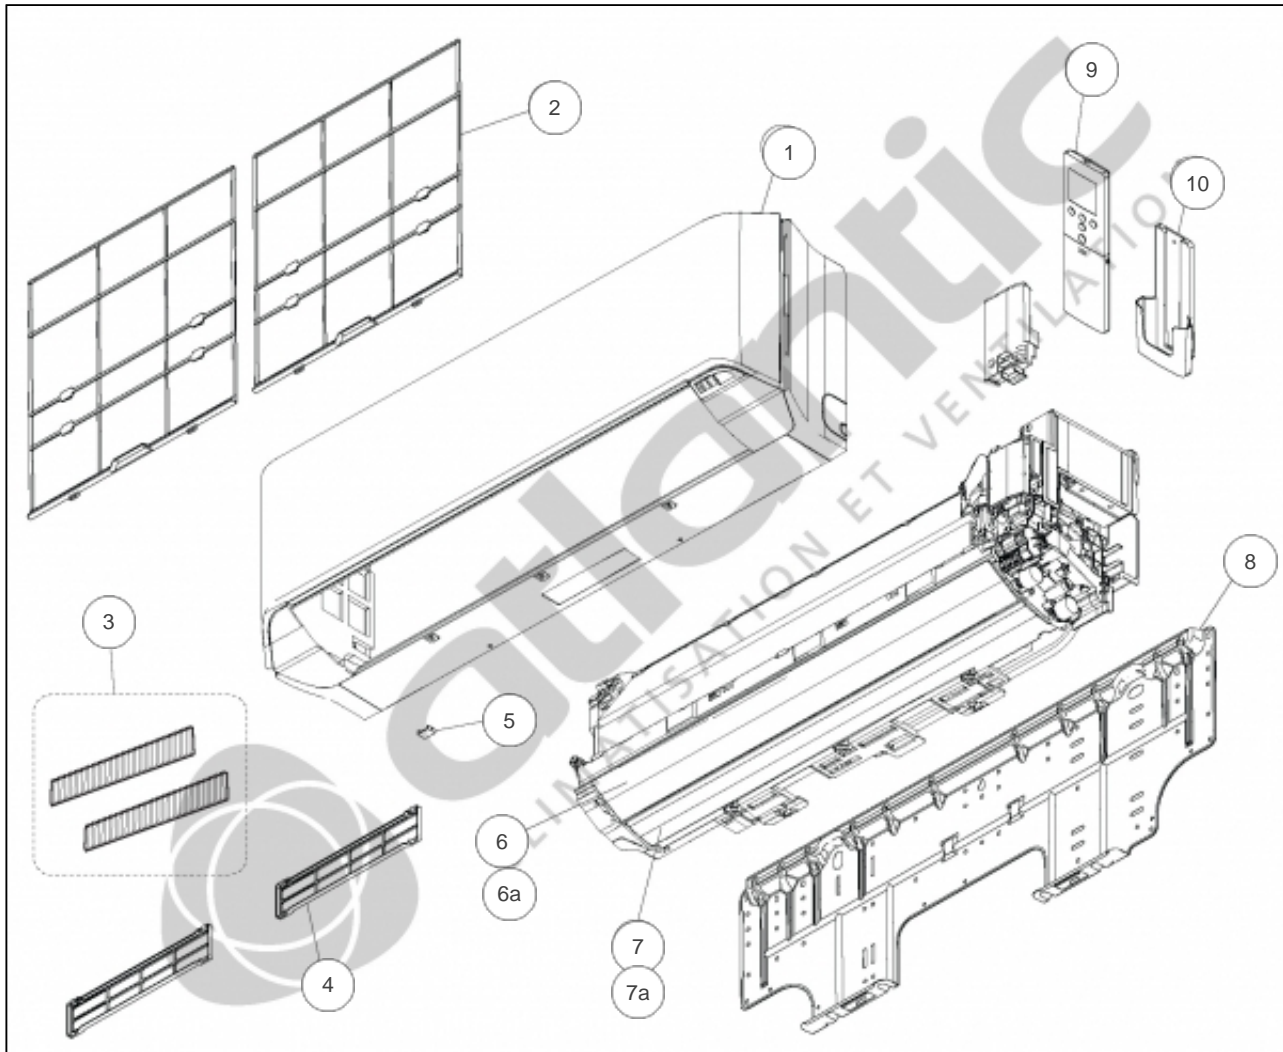

atlantic Climatisation et Ventilation

Produits

| Référence | Nom | Lettre |
|-----------|------------|--------|
| 873074 | ASYG07LMCE | A |

Paramètres

| Référence | P Frigo (W) | P Calo (W) | Disjoncteur (A) | Câble UI/UE | Câble Alim | Charge (g) | Diamètre Tube | Lettre |
|-----------|-------------|------------|-----------------|--------------------------|--------------------------|------------|---------------|--------|
| 873074 | 2000 | 3000 | 16 | 4G x 1,5 mm ² | 3G x 1,5 mm ² | 700 | 1/4" - 3/8" | A |

Références

| Repère | Libellé | A |
|--------|--|--------|
| 1 | CORPS AVANT COMPLET | 897397 |
| 2 | FILTRE | 897013 |
| 3 | JEU DE 2 FILTRES : 1 FILTRE ELECTROSTATIQUE ET 1 FILTRE DESODORISANTE ELECTROSTATI | 898387 |
| 4 | SUPPORT FILTRE PURIFICATEUR | 897012 |
| 5 | CACHE VIS | 897394 |
| 6 | VOLET | 897395 |
| 6a | RESSORT VOLET | 897583 |
| 7 | DIFFUSEUR | 897396 |
| 7a | RESSORT DIFFUSEUR | 897584 |
| 8 | SUPPORT MURAL | 897393 |
| 9 | TELECOMMANDE IR | 898788 |
| 10 | SUPPORT TELECOMMANDE | 898746 |

FILTRE D

Références

| Repère | Libellé | A |
|---------------|---------------------------|----------|
| 11 | CORPS AVANT COMPLET | 897397 |
| 12 | PARTIE DROITE CORPS AVANT | 897402 |
| 13 | PARTIE GAUCHE CORPS AVANT | 897404 |