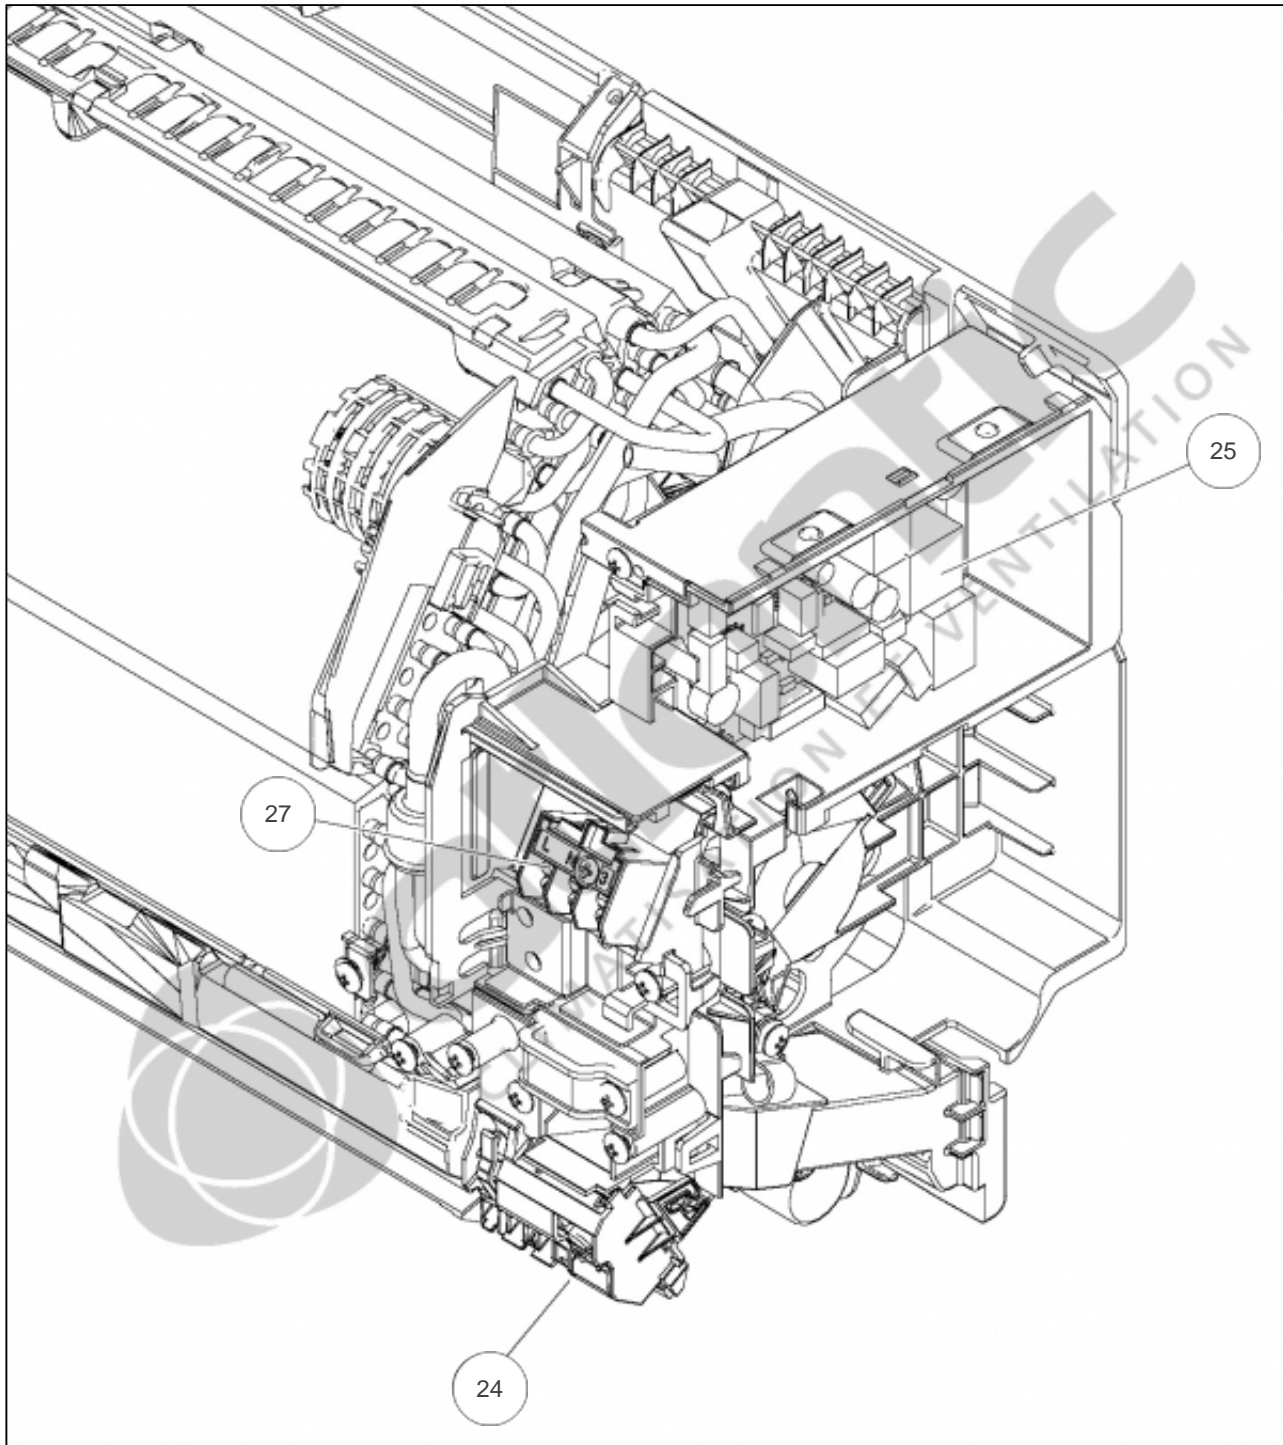

atlantic Climatisation et Ventilation

Produits

| Référence | Nom | Lettre |
|-----------|------------|--------|
| 873074 | ASYG07LMCE | A |

Paramètres

| Référence | P Frigo (W) | P Calo (W) | Disjoncteur (A) | Câble UI/UE | Câble Alim | Charge (g) | Diamètre Tube | Lettre |
|-----------|-------------|------------|-----------------|--------------------------|--------------------------|------------|---------------|--------|
| 873074 | 2000 | 3000 | 16 | 4G x 1,5 mm ² | 3G x 1,5 mm ² | 700 | 1/4" - 3/8" | A |

FILTRE D

Références

| Repère | Libellé | A |
|---------------|---------------------------|----------|
| 11 | CORPS AVANT COMPLET | 897397 |
| 12 | PARTIE DROITE CORPS AVANT | 897402 |
| 13 | PARTIE GAUCHE CORPS AVANT | 897404 |

Références

| Repère | Libellé | A |
|---------------|-------------------------------|----------|
| 15 | BOUCHON DE CONDENSATS | 898390 |
| 16 | TUYAU DE CONDENSATS | 898176 |
| 17 | BAC A CONDENSATS COMPLET | 897024 |
| 18 | EVAPORATEUR COMPLET | 897022 |
| 18 | SILENTBLOC TURBINE | 890019 |
| 19 | TURBINE | 898174 |
| 20 | MOTEUR VENTILATION | 897023 |
| 21 | MOTEUR VOLET ROUGE CN10 | 897026 |
| 22 | MOTEUR DIFFUSEUR BLANC CN5 | 897027 |