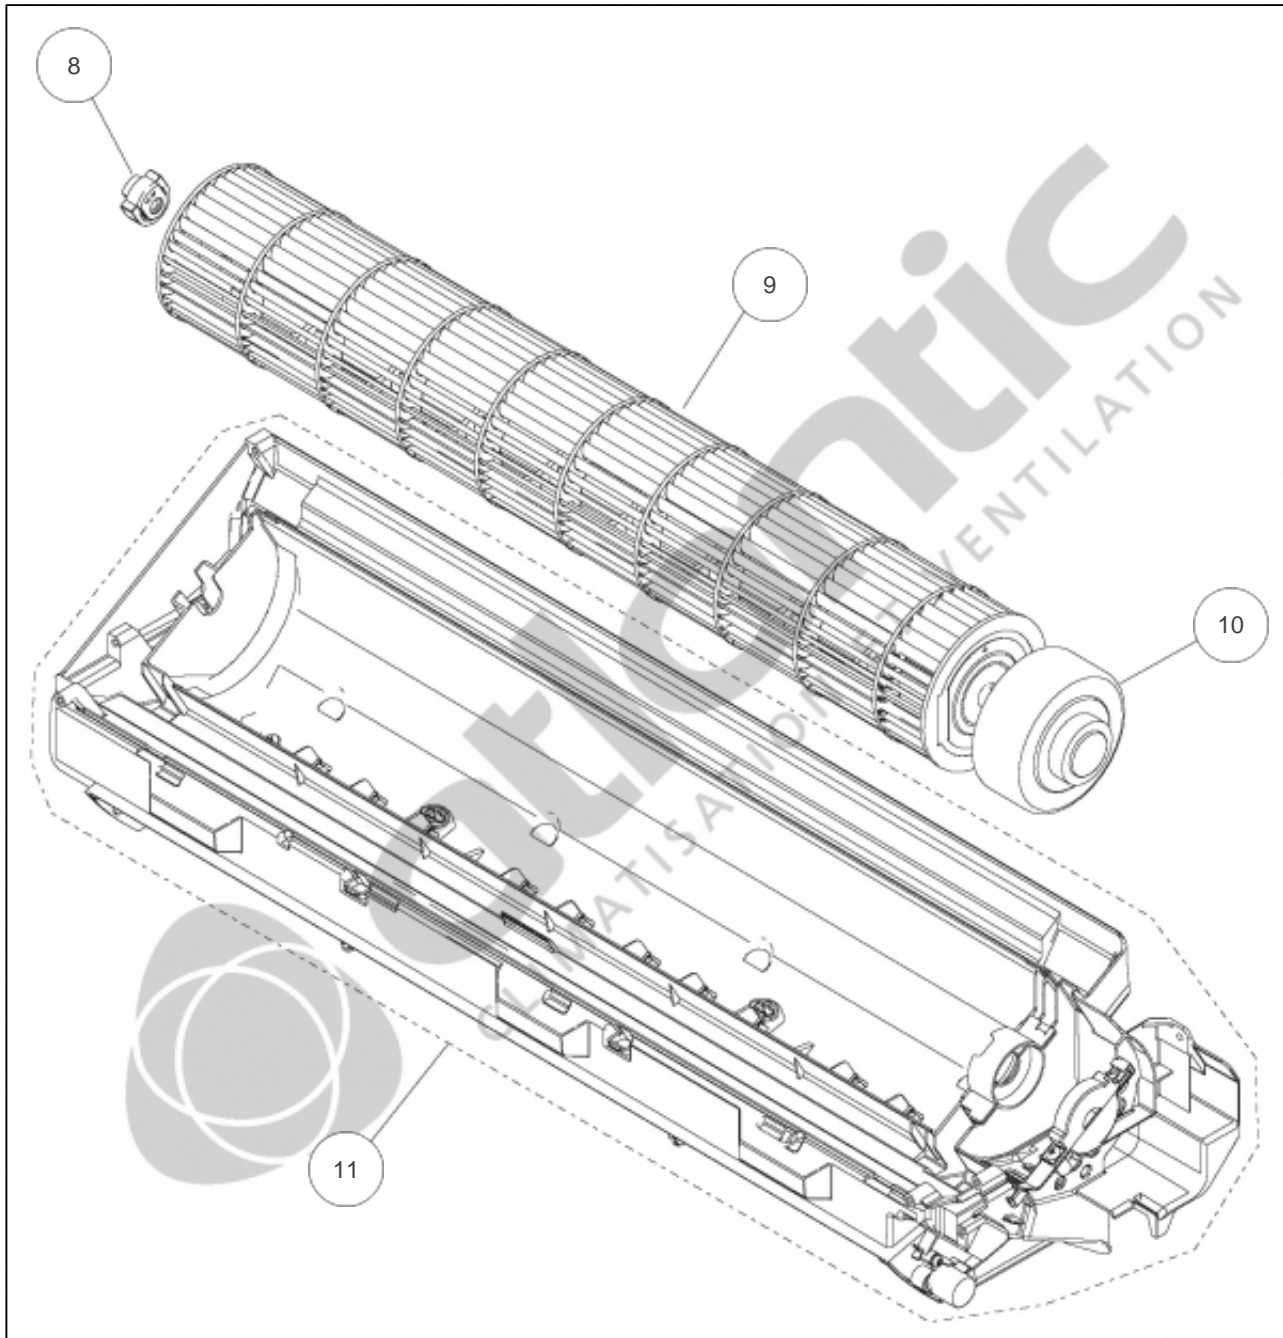

atlantic Climatisation et Ventilation

---

Produits

---

Référence	Nom	Lettre
873055	ASYG12LLCC	E

Paramètres

---

Référence	P Frigo (W)	P Calo (W)	Disjoncteur (A)	Câble UI/UE	Câble Alim	Charge (g)	Diamètre Tube	Lettre
873055	3400	4000	16	4G x 1,5 mm <sup>2</sup>	3G x 1,5 mm <sup>2</sup>	850	1/4" - 3/8"	E

---

**Références**

---

Repère	Libellé	E
1	TELECOMMANDE IR	898849
2	SUPPORT TELECOMMANDE <i>Non fourni d'origine, en option</i>	891527
3	FILTRE	898852
4	FILTRE ELECTROSTATIQUE ET DESODORISANT AVEC SUPPORT <i>Non fourni d'origine, en option</i>	891247
5	CORPS AVANT COMPLET	897065
6	VOLET	898853
7	SUPPORT MURAL	898850

---

**Références**

---

<b>Repère</b>	<b>Libellé</b>	<b>E</b>
8	SILENTBLOC TURBINE	890019
9	TURBINE	898174
10	MOTEUR VENTILATION	898858
11	BAC A CONDENSATS COMPLET	898859

---

**Références**

---

<b>Repère</b>	<b>Libellé</b>	<b>E</b>
12	MOTEUR VOLET	898860
13	BOUCHON DE CONDENSATS	898390
14	TUYAU DE CONDENSATS	898176