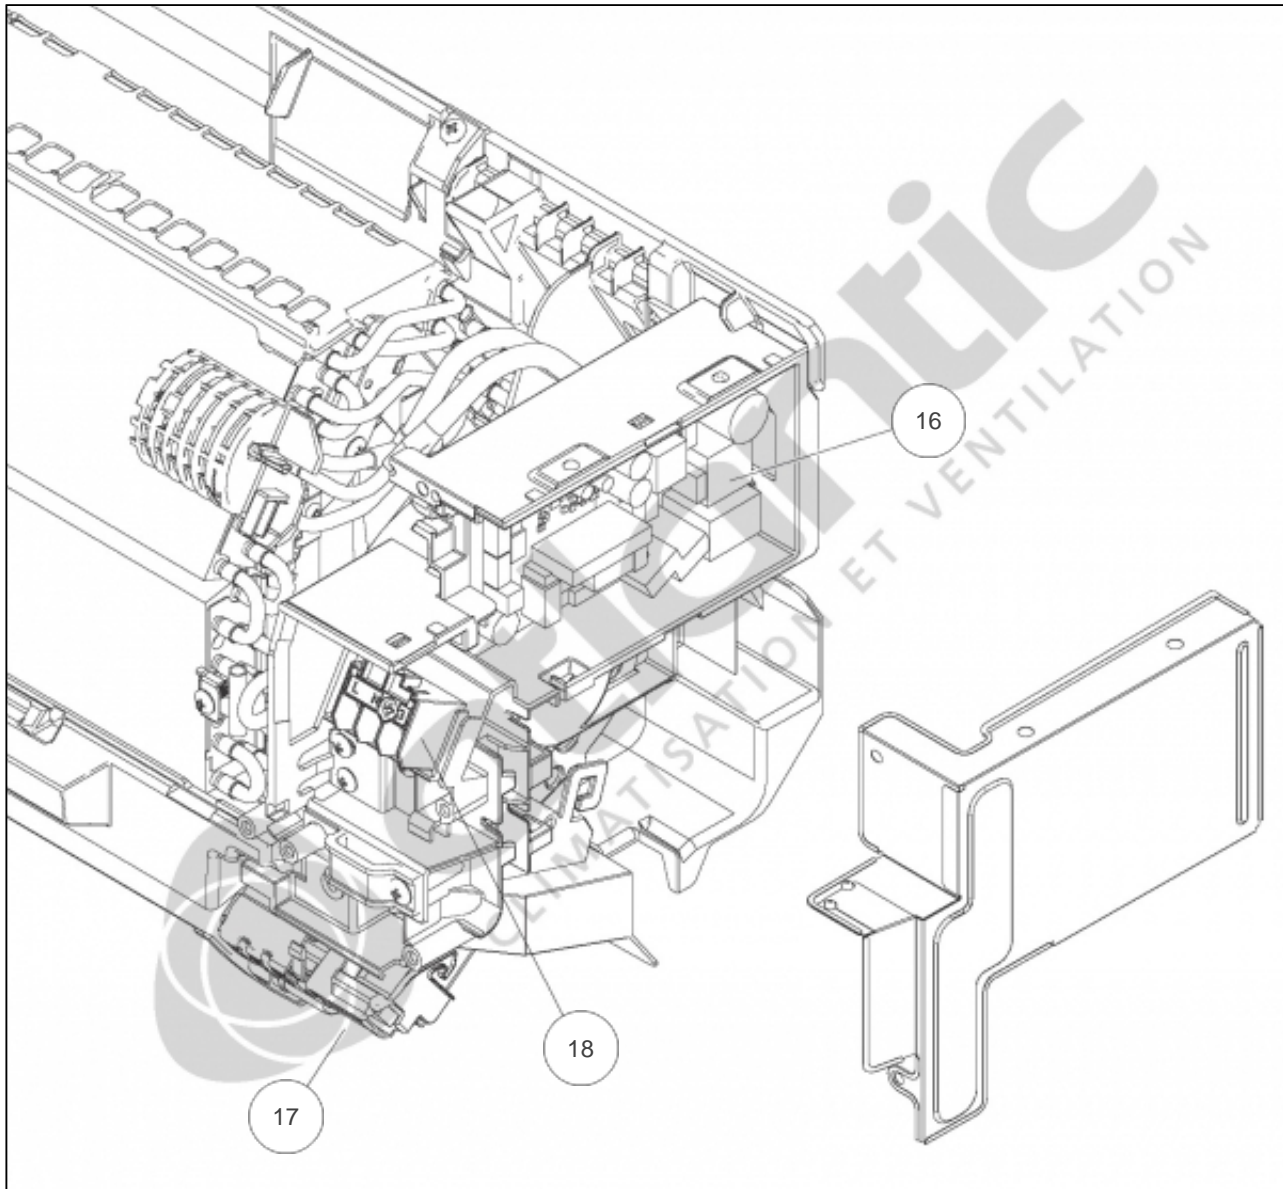

atlantic Climatisation et Ventilation

---

Produits

---

Référence	Nom	Lettre
873055	ASYG12LLCC	E

Paramètres

---

Référence	P Frigo (W)	P Calo (W)	Disjoncteur (A)	Câble UI/UE	Câble Alim	Charge (g)	Diamètre Tube	Lettre
873055	3400	4000	16	4G x 1,5 mm <sup>2</sup>	3G x 1,5 mm <sup>2</sup>	850	1/4" - 3/8"	E

---

**Références**

---

Repère	Libellé	E
1	TELECOMMANDE IR	898849
2	SUPPORT TELECOMMANDE <i>Non fourni d'origine, en option</i>	891527
3	FILTRE	898852
4	FILTRE ELECTROSTATIQUE ET DESODORISANT AVEC SUPPORT <i>Non fourni d'origine, en option</i>	891247
5	CORPS AVANT COMPLET	897065
6	VOLET	898853
7	SUPPORT MURAL	898850

---

**Références**

---

<b>Repère</b>	<b>Libellé</b>	<b>E</b>
8	SILENTBLOC TURBINE	890019
9	TURBINE	898174
10	MOTEUR VENTILATION	898858
11	BAC A CONDENSATS COMPLET	898859

---

**Références**

---

<b>Repère</b>	<b>Libellé</b>	<b>E</b>
12	MOTEUR VOLET	898860
13	BOUCHON DE CONDENSATS	898390
14	TUYAU DE CONDENSATS	898176

---

**Références**

---

<b>Repère</b>	<b>Libellé</b>	<b>E</b>
15	EVAPORATEUR COMPLET	898862

---

**Références**

---

<b>Repère</b>	<b>Libellé</b>	<b>E</b>
16	PLATINE REGULATION	897069
17	PLATINE IR	898856
18	BORNIER	897390
19	JEU DE SONDAS REPRISE ET EVAPORATEUR	897021