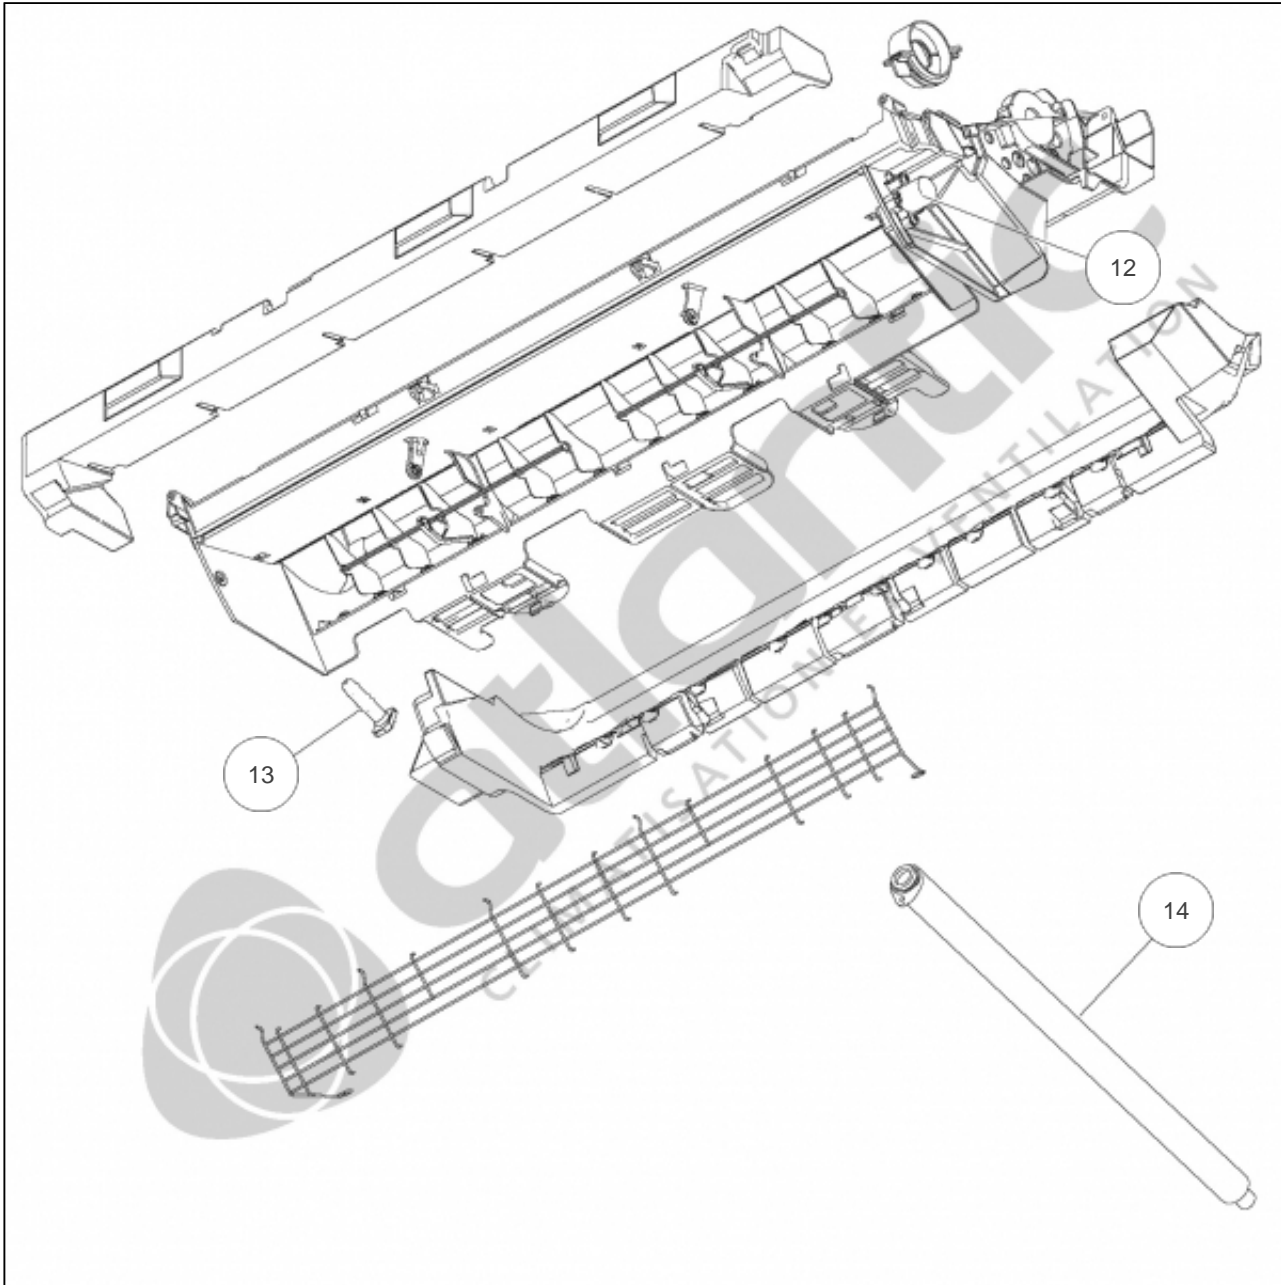

atlantic Climatisation et Ventilation

---

Produits

---

Référence	Nom	Lettre
873055	ASYG12LLCC	E

Paramètres

---

Référence	P Frigo (W)	P Calo (W)	Disjoncteur (A)	Câble UI/UE	Câble Alim	Charge (g)	Diamètre Tube	Lettre
873055	3400	4000	16	4G x 1,5 mm <sup>2</sup>	3G x 1,5 mm <sup>2</sup>	850	1/4" - 3/8"	E

---

**Références**

---

Repère	Libellé	E
1	TELECOMMANDE IR	898849
2	SUPPORT TELECOMMANDE <i>Non fourni d'origine, en option</i>	891527
3	FILTRE	898852
4	FILTRE ELECTROSTATIQUE ET DESODORISANT AVEC SUPPORT <i>Non fourni d'origine, en option</i>	891247
5	CORPS AVANT COMPLET	897065
6	VOLET	898853
7	SUPPORT MURAL	898850

---

**Références**

---

<b>Repère</b>	<b>Libellé</b>	<b>E</b>
8	SILENTBLOC TURBINE	890019
9	TURBINE	898174
10	MOTEUR VENTILATION	898858
11	BAC A CONDENSATS COMPLET	898859

---

**Références**

---

<b>Repère</b>	<b>Libellé</b>	<b>E</b>
12	MOTEUR VOLET	898860
13	BOUCHON DE CONDENSATS	898390
14	TUYAU DE CONDENSATS	898176