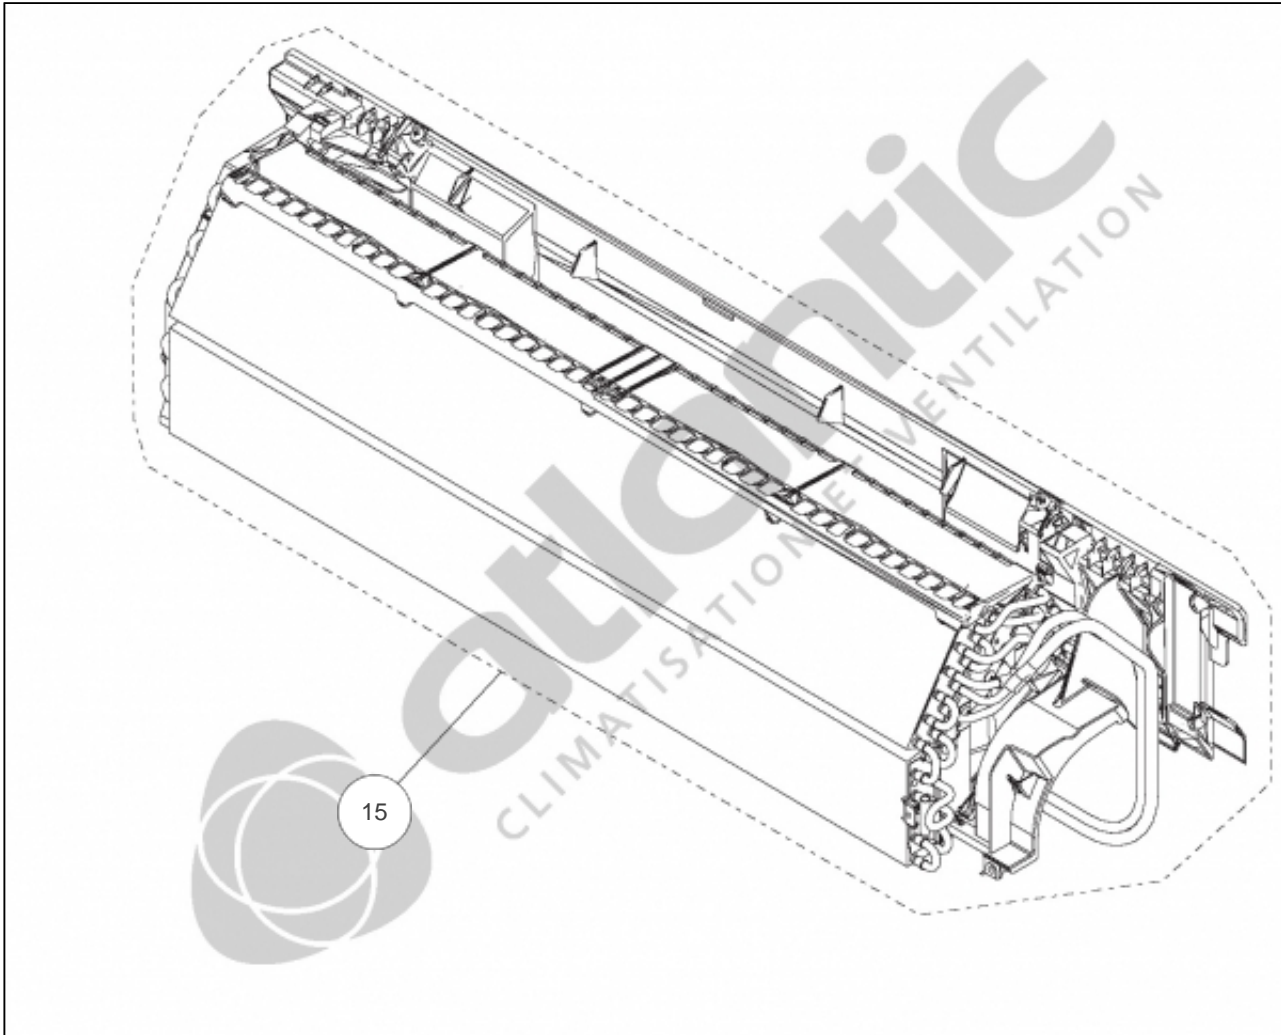

atlantic Climatisation et Ventilation

---

Produits

---

Référence	Nom	Lettre
873055	ASYG12LLCC	E

Paramètres

---

Référence	P Frigo (W)	P Calo (W)	Disjoncteur (A)	Câble UI/UE	Câble Alim	Charge (g)	Diamètre Tube	Lettre
873055	3400	4000	16	4G x 1,5 mm <sup>2</sup>	3G x 1,5 mm <sup>2</sup>	850	1/4" - 3/8"	E

---

**Références**

---

Repère	Libellé	E
1	TELECOMMANDE IR	898849
2	SUPPORT TELECOMMANDE <i>Non fourni d'origine, en option</i>	891527
3	FILTRE	898852
4	FILTRE ELECTROSTATIQUE ET DESODORISANT AVEC SUPPORT <i>Non fourni d'origine, en option</i>	891247
5	CORPS AVANT COMPLET	897065
6	VOLET	898853
7	SUPPORT MURAL	898850

---

**Références**

---

<b>Repère</b>	<b>Libellé</b>	<b>E</b>
8	SILENTBLOC TURBINE	890019
9	TURBINE	898174
10	MOTEUR VENTILATION	898858
11	BAC A CONDENSATS COMPLET	898859

---

**Références**

---

<b>Repère</b>	<b>Libellé</b>	<b>E</b>
12	MOTEUR VOLET	898860
13	BOUCHON DE CONDENSATS	898390
14	TUYAU DE CONDENSATS	898176