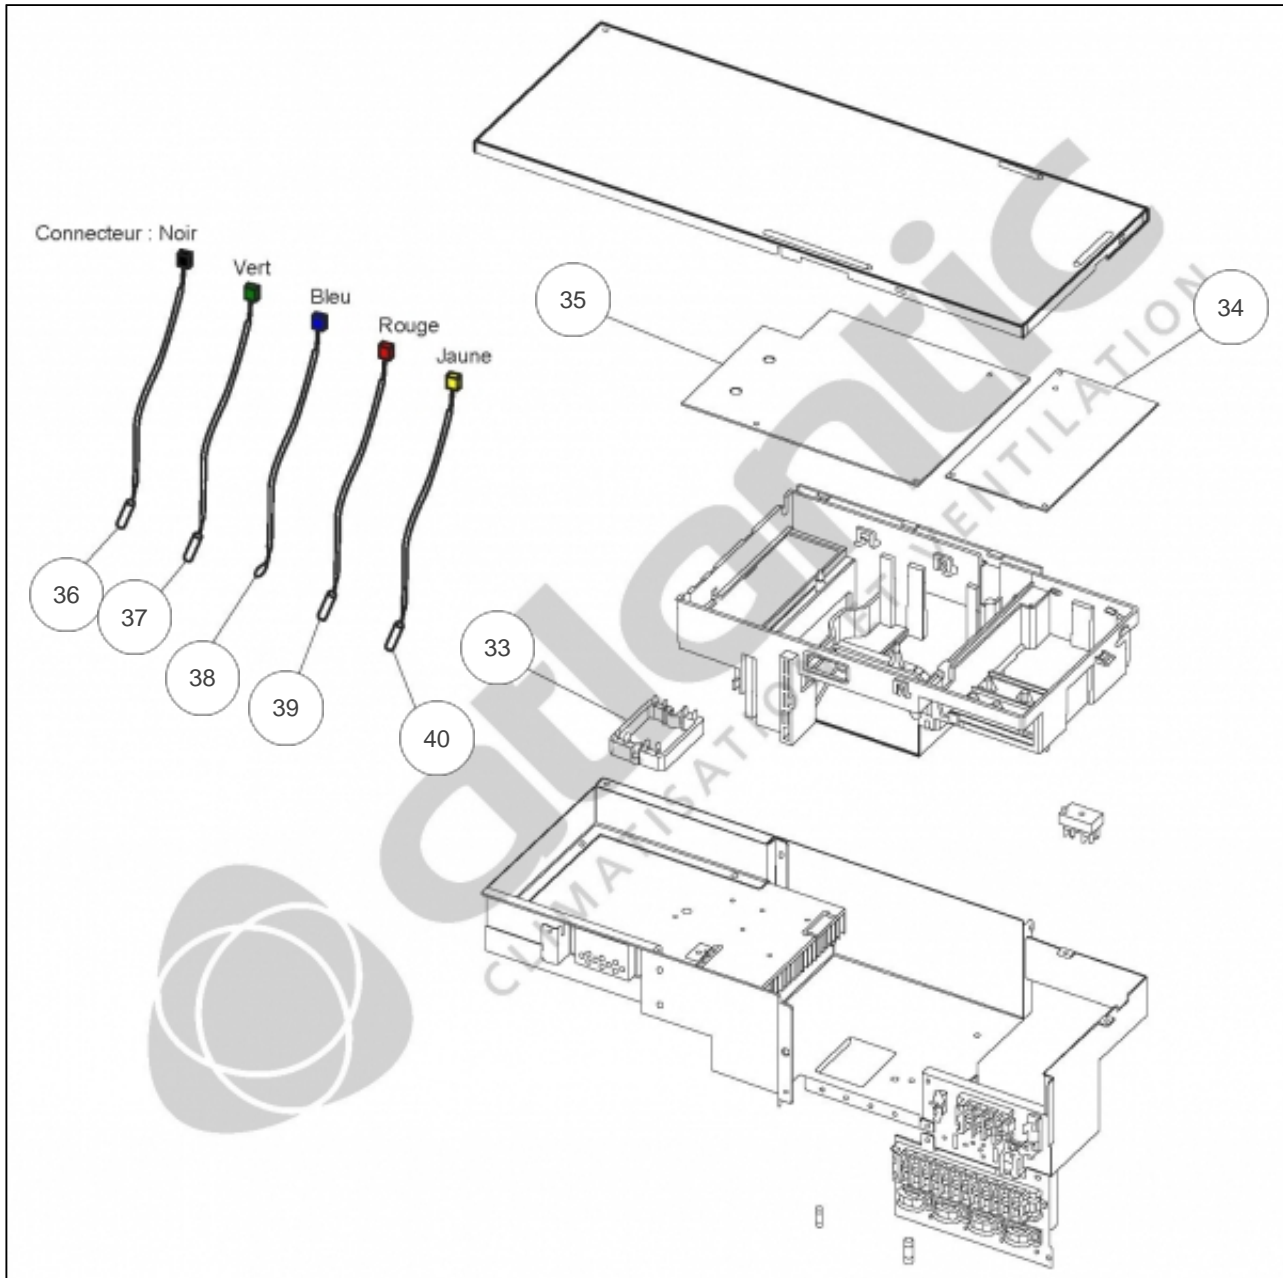

atlantic Climatisation et Ventilation

Produits

Référence	Nom	Lettre
866130	AOY30LMAW4	

Paramètres

Référence	P Frigo (W)	P Calo (W)	Disjoncteur (A)	Câble UI/UE	Câble Alim	Charge (g)	Diamètre Tube	Lettre
866130	8000	9600	20	4G x 1,5 mm ²	3G x 2,5 mm ²	3300	1/4" x 4 - (3/8" et 1/2")	

Références

Repère	Libellé	
1	TOIT	897367
2	FACADE AVANT	897281
3	GRILLE DE PROTECTION HELICE	897295
4	FACADE DROITE	897285
5	FACADE ARRIERE DROITE	891419
6	CACHE RACCORDS	891456
7	GRILLE DE PROTECTION CONDENSEUR	898639

Références

Repère	Libellé	
8	SUPPORT MOTEUR	898640
8a	PLAQUE SUPPORT MOTEUR	897398
9	HELICE	897299
10	MOTEUR VENTILATION	897303
11	CONDENSEUR	897263
12	BOBINE D'ARRET	891423
13	SORTIE DE CONDENSATS	897361
14	BOUCHON DE CONDENSAT DE GROUPE	899414

Références

Repère	Libellé	
15	COMPRESSEUR	897261
16	CIRCUIT FRIGO ENTREE CONDENSEUR	898646
17	CIRCUIT FRIGO SORTIE CONDENSEUR	898647
18	PRESSOSTAT <i>CN37 Rouge</i>	897338
19	PRESSOSTAT B <i>CN36 Blanc</i>	891787
20	ACCUMULATEUR	891499
21	DETENDEUR	891421
22	CAPILLAIRE	891428
23	VANNE 3 VOIES 1/2 GAZ	891059
24	VANNE 3 VOIES 3/8 GAZ	897374
25	VANNE 2 VOIES 1/4 LIQUIDE	891058
26	BOBINE DETENDEUR	891414
27	VANNE 4 VOIES	891422
28	BOBINE VANNE 4 VOIES	897248
29	JEU DE SONDES VANNES A ET B <i>CN39</i>	898644
30	JEU DE SONDES VANNES C ET D <i>CN40</i>	891464
31	FILTRE TAMIS	897292
32	FILTRE TAMIS	890339