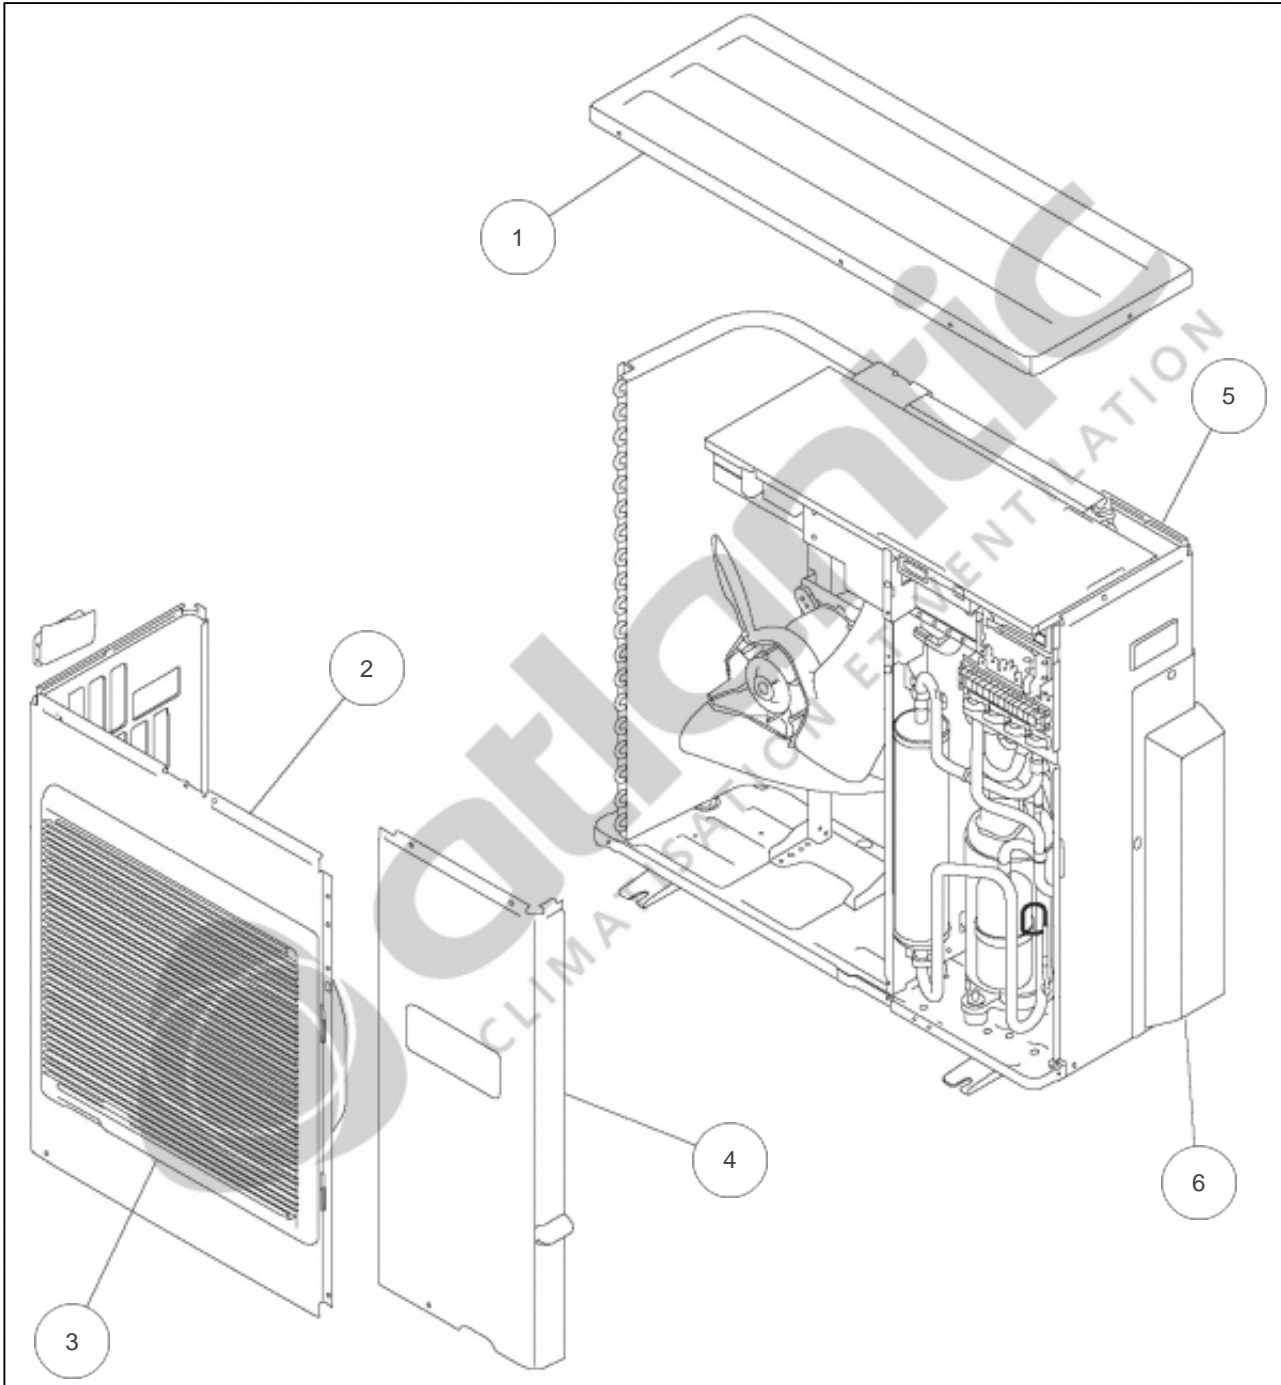

atlantic Climatisation et Ventilation

Produits

Référence	Nom	Lettre
866130	AOY30LMAW4	

Paramètres

Référence	P Frigo (W)	P Calo (W)	Disjoncteur (A)	Câble UI/UE	Câble Alim	Charge (g)	Diamètre Tube	Lettre
866130	8000	9600	20	4G x 1,5 mm ²	3G x 2,5 mm ²	3300	1/4" x 4 - (3/8" et 1/2")	

Références

Repère	Libellé	
1	TOIT	897367
2	FACADE AVANT	897281
3	GRILLE DE PROTECTION HELICE	897295
4	FACADE DROITE	897285
5	FACADE ARRIERE DROITE	891419
6	CACHE RACCORDS	891456
7	GRILLE DE PROTECTION CONDENSEUR	898639