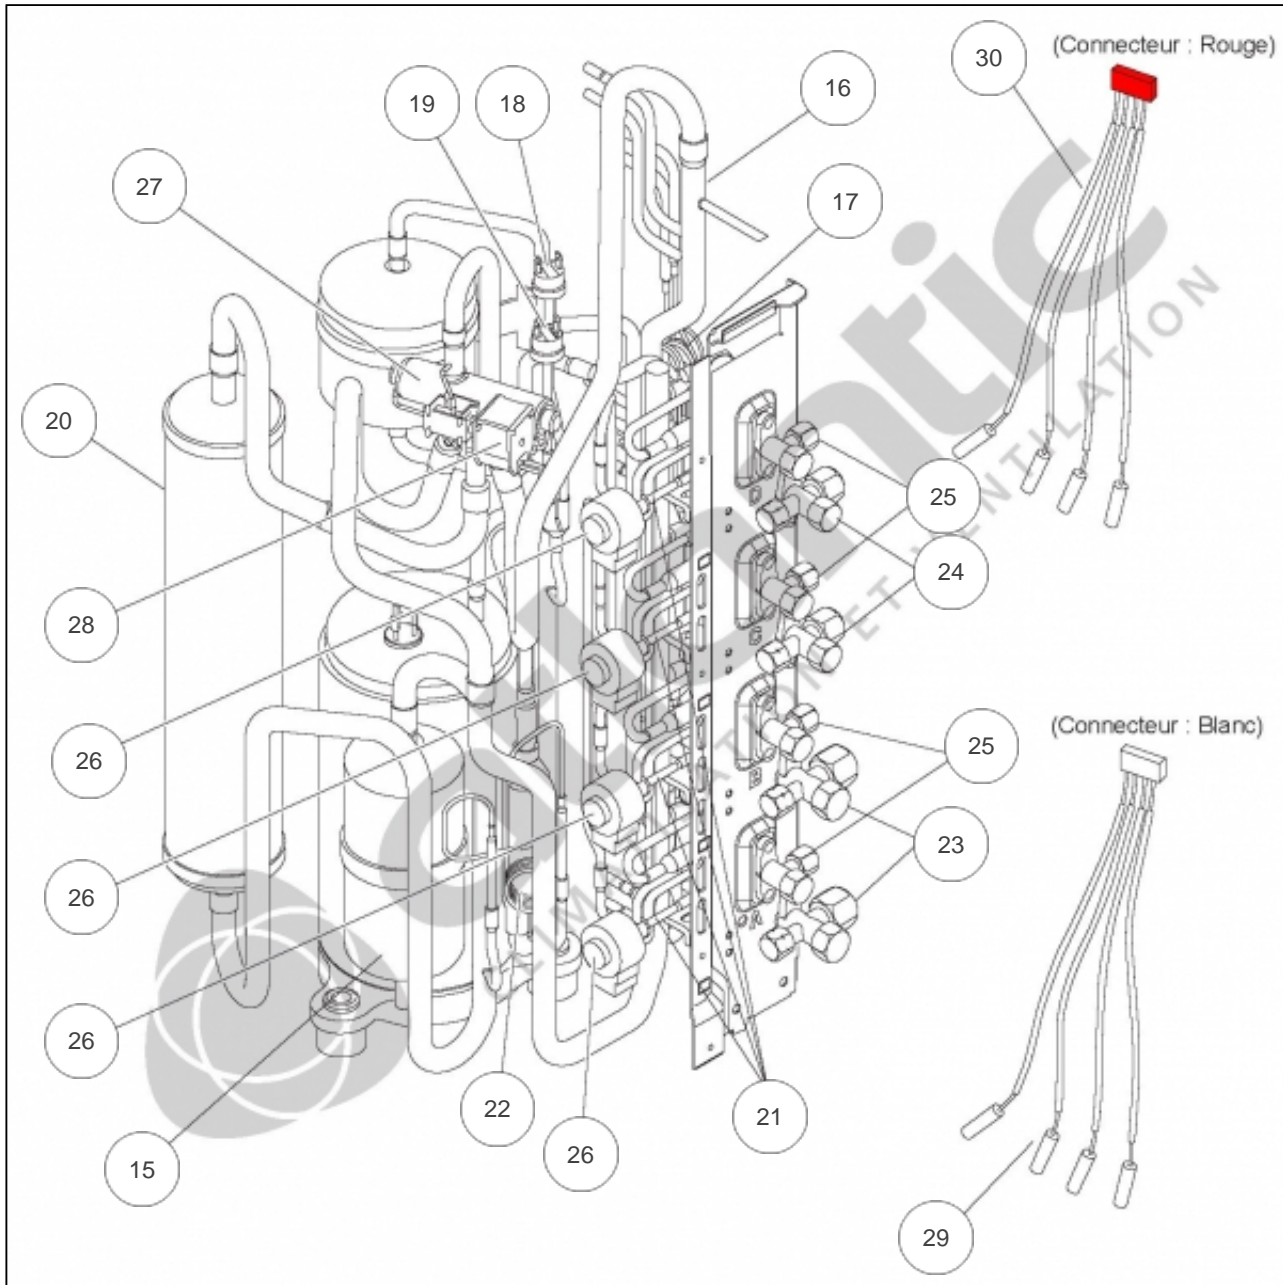

atlantic Climatisation et Ventilation

Produits

Référence	Nom	Lettre
866130	AOY30LMAW4	

Paramètres

Référence	P Frigo (W)	P Calo (W)	Disjoncteur (A)	Câble UI/UE	Câble Alim	Charge (g)	Diamètre Tube	Lettre
866130	8000	9600	20	4G x 1,5 mm ²	3G x 2,5 mm ²	3300	1/4" x 4 - (3/8" et 1/2")	

Références

Repère	Libellé	
1	TOIT	897367
2	FACADE AVANT	897281
3	GRILLE DE PROTECTION HELICE	897295
4	FACADE DROITE	897285
5	FACADE ARRIERE DROITE	891419
6	CACHE RACCORDS	891456
7	GRILLE DE PROTECTION CONDENSEUR	898639

Références

Repère	Libellé	
8	SUPPORT MOTEUR	898640
8a	PLAQUE SUPPORT MOTEUR	897398
9	HELICE	897299
10	MOTEUR VENTILATION	897303
11	CONDENSEUR	897263
12	BOBINE D'ARRET	891423
13	SORTIE DE CONDENSATS	897361
14	BOUCHON DE CONDENSAT DE GROUPE	899414

Références

Repère	Libellé	
15	COMPRESSEUR	897261
16	CIRCUIT FRIGO ENTREE CONDENSEUR	898646
17	CIRCUIT FRIGO SORTIE CONDENSEUR	898647
18	PRESSOSTAT <i>CN37 Rouge</i>	897338
19	PRESSOSTAT B <i>CN36 Blanc</i>	891787
20	ACCUMULATEUR	891499
21	DETENDEUR	891421
22	CAPILLAIRE	891428
23	VANNE 3 VOIES 1/2 GAZ	891059
24	VANNE 3 VOIES 3/8 GAZ	897374
25	VANNE 2 VOIES 1/4 LIQUIDE	891058
26	BOBINE DETENDEUR	891414
27	VANNE 4 VOIES	891422
28	BOBINE VANNE 4 VOIES	897248
29	JEU DE SONDES VANNES A ET B <i>CN39</i>	898644
30	JEU DE SONDES VANNES C ET D <i>CN40</i>	891464
31	FILTRE TAMIS	897292
32	FILTRE TAMIS	890339