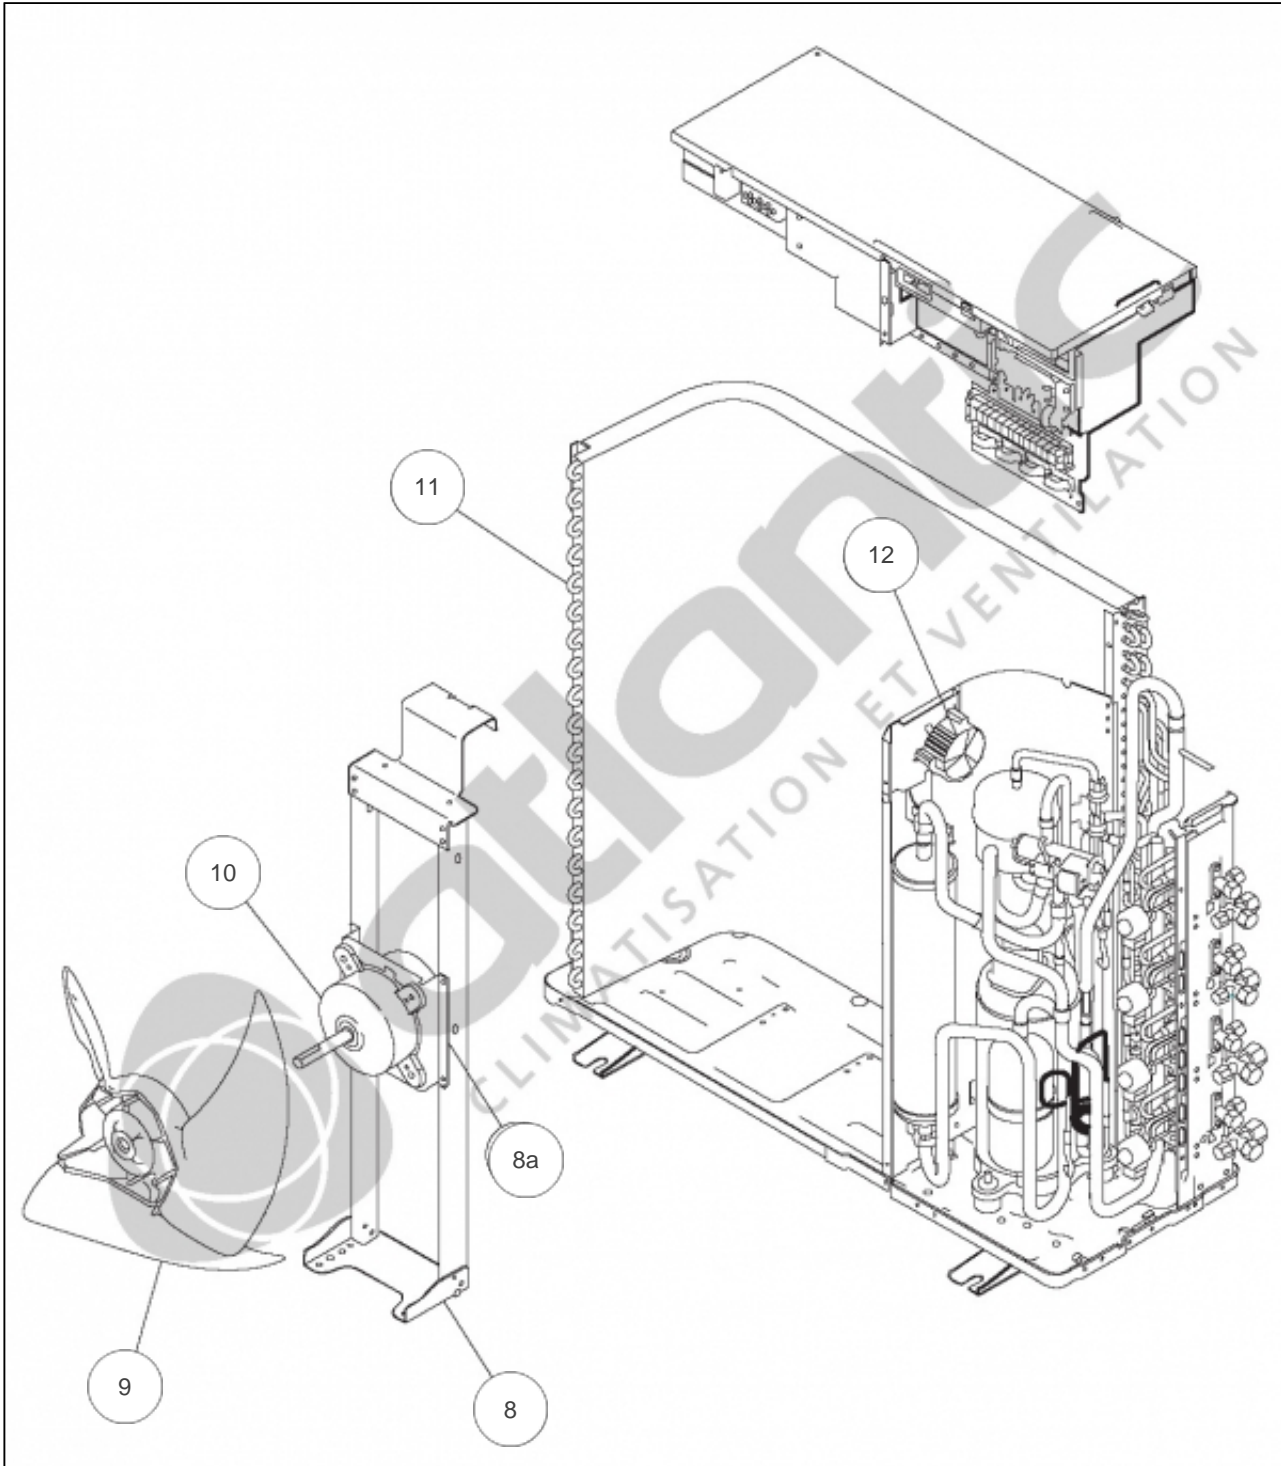

atlantic Climatisation et Ventilation

Produits

Référence	Nom	Lettre
866130	AOY30LMAW4	

Paramètres

Référence	P Frigo (W)	P Calo (W)	Disjoncteur (A)	Câble UI/UE	Câble Alim	Charge (g)	Diamètre Tube	Lettre
866130	8000	9600	20	4G x 1,5 mm ²	3G x 2,5 mm ²	3300	1/4" x 4 - (3/8" et 1/2")	

Références

Repère	Libellé	
1	TOIT	897367
2	FACADE AVANT	897281
3	GRILLE DE PROTECTION HELICE	897295
4	FACADE DROITE	897285
5	FACADE ARRIERE DROITE	891419
6	CACHE RACCORDS	891456
7	GRILLE DE PROTECTION CONDENSEUR	898639

Références

Repère	Libellé	
8	SUPPORT MOTEUR	898640
8a	PLAQUE SUPPORT MOTEUR	897398
9	HELICE	897299
10	MOTEUR VENTILATION	897303
11	CONDENSEUR	897263
12	BOBINE D'ARRET	891423
13	SORTIE DE CONDENSATS	897361
14	BOUCHON DE CONDENSAT DE GROUPE	899414

Références

Repère	Libellé	
15	COMPRESSEUR	897261
16	CIRCUIT FRIGO ENTREE CONDENSEUR	898646
17	CIRCUIT FRIGO SORTIE CONDENSEUR	898647
18	PRESSOSTAT <i>CN37 Rouge</i>	897338
19	PRESSOSTAT B <i>CN36 Blanc</i>	891787
20	ACCUMULATEUR	891499
21	DETENDEUR	891421
22	CAPILLAIRE	891428
23	VANNE 3 VOIES 1/2 GAZ	891059
24	VANNE 3 VOIES 3/8 GAZ	897374
25	VANNE 2 VOIES 1/4 LIQUIDE	891058
26	BOBINE DETENDEUR	891414
27	VANNE 4 VOIES	891422
28	BOBINE VANNE 4 VOIES	897248
29	JEU DE SONDES VANNES A ET B <i>CN39</i>	898644
30	JEU DE SONDES VANNES C ET D <i>CN40</i>	891464
31	FILTRE TAMIS	897292
32	FILTRE TAMIS	890339