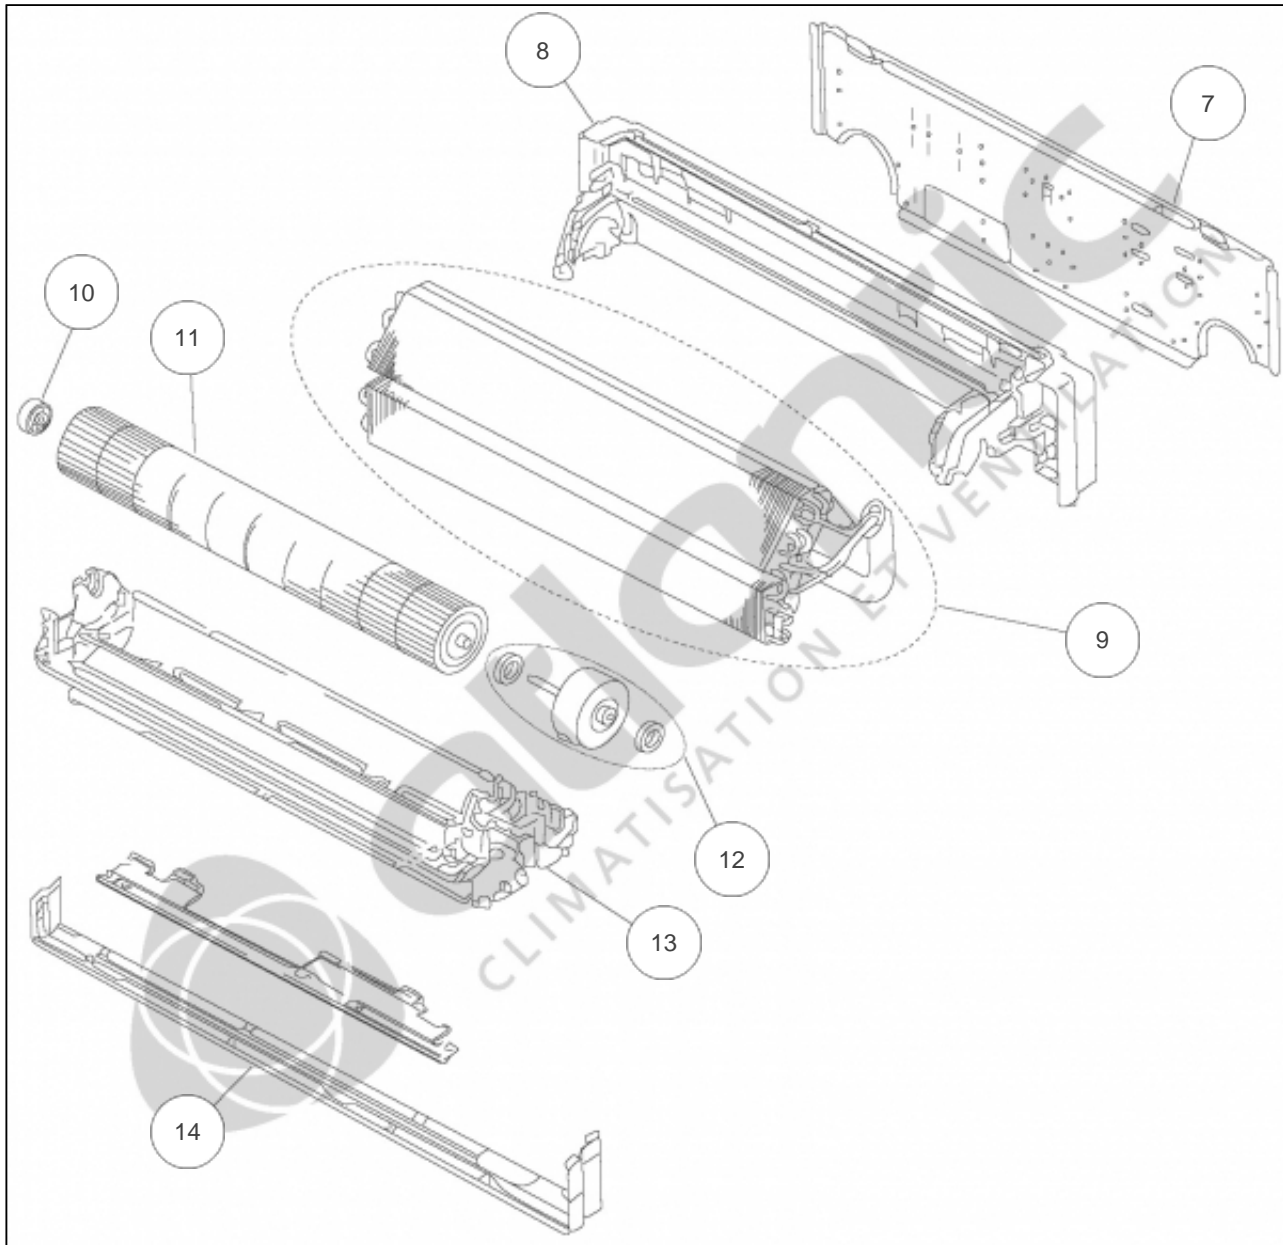

atlantic Climatisation et Ventilation

Produits

Référence	Nom	Lettre
856209	ASY9LMACW	B

Références

Repère	Libellé	B
1	FILTRE	899738
2	CORPS AVANT	890399
3	FACADE AVANT ASY7A12RS/FS/FM/LM/UM/US	890415
4	JEU DE 2 FILTRES : 1 FILTRE ELECTROSTATIQUE BLANC ET 1 FILTRE A TRAITEMENT BIOLOGIQU	898720 AVEC SUP
5	TELECOMMANDE IR	890880
6	SUPPORT TELECOMMANDE	899373

Références

Repère	Libellé	B
7	SUPPORT MURAL	898077
8	BASE	898049
9	EVAPORATEUR COMPLET	898422
10	SILENTBLOC TURBINE	899621
11	TURBINE	899747
12	MOTEUR VENTILATION	890051
13	BAC A CONDENSATS	890406
14	CACHE INFERIEUR	891106

Références

Repère	Libellé	B
15	BAC A CONDENSATS	891697
16	BOUCHON DE CONDENSATS	899322
17	BAC A CONDENSATS	890406
18	ENGRENAGE	898112
19	MOTEUR VOLET	890417
20	VOLET BAS	890405
21	VOLET HAUT	890414

Références