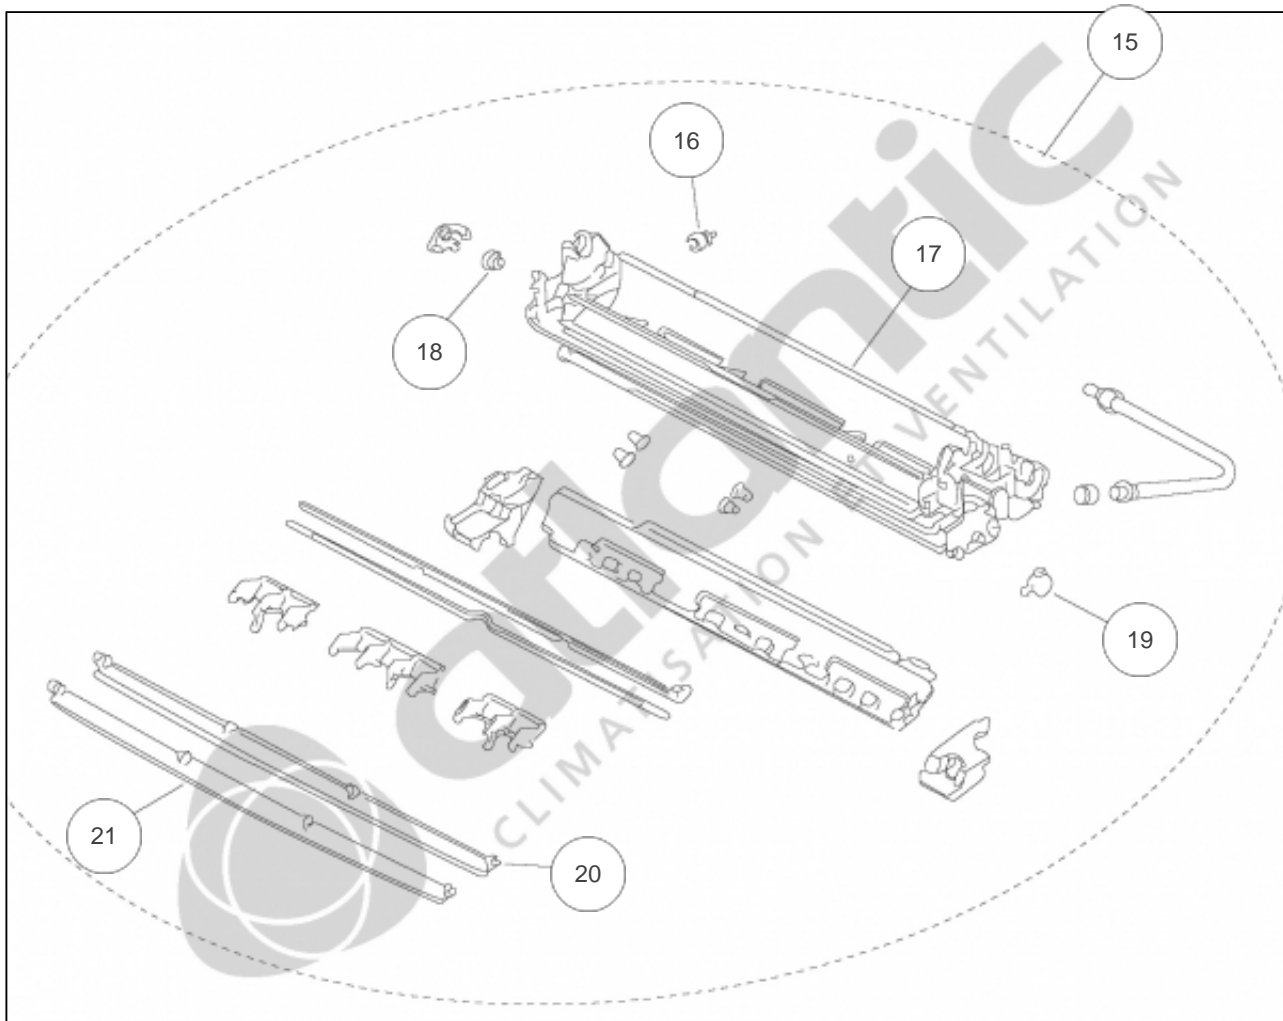

atlantic Climatisation et Ventilation

Produits

Référence	Nom	Lettre
856209	ASY9LMACW	B

Références

Repère	Libellé	B
1	FILTRE	899738
2	CORPS AVANT	890399
3	FACADE AVANT ASY7A12RS/FS/FM/LM/UM/US	890415
4	JEU DE 2 FILTRES : 1 FILTRE ELECTROSTATIQUE BLANC ET 1 FILTRE A TRAITEMENT BIOLOGIQU	898720 AVEC SUP
5	TELECOMMANDE IR	890880
6	SUPPORT TELECOMMANDE	899373

Références

Repère	Libellé	B
7	SUPPORT MURAL	898077
8	BASE	898049
9	EVAPORATEUR COMPLET	898422
10	SILENTBLOC TURBINE	899621
11	TURBINE	899747
12	MOTEUR VENTILATION	890051
13	BAC A CONDENSATS	890406
14	CACHE INFERIEUR	891106

Références

Repère	Libellé	B
15	BAC A CONDENSATS	891697
16	BOUCHON DE CONDENSATS	899322
17	BAC A CONDENSATS	890406
18	ENGRENAGE	898112
19	MOTEUR VOLET	890417
20	VOLET BAS	890405
21	VOLET HAUT	890414

Références