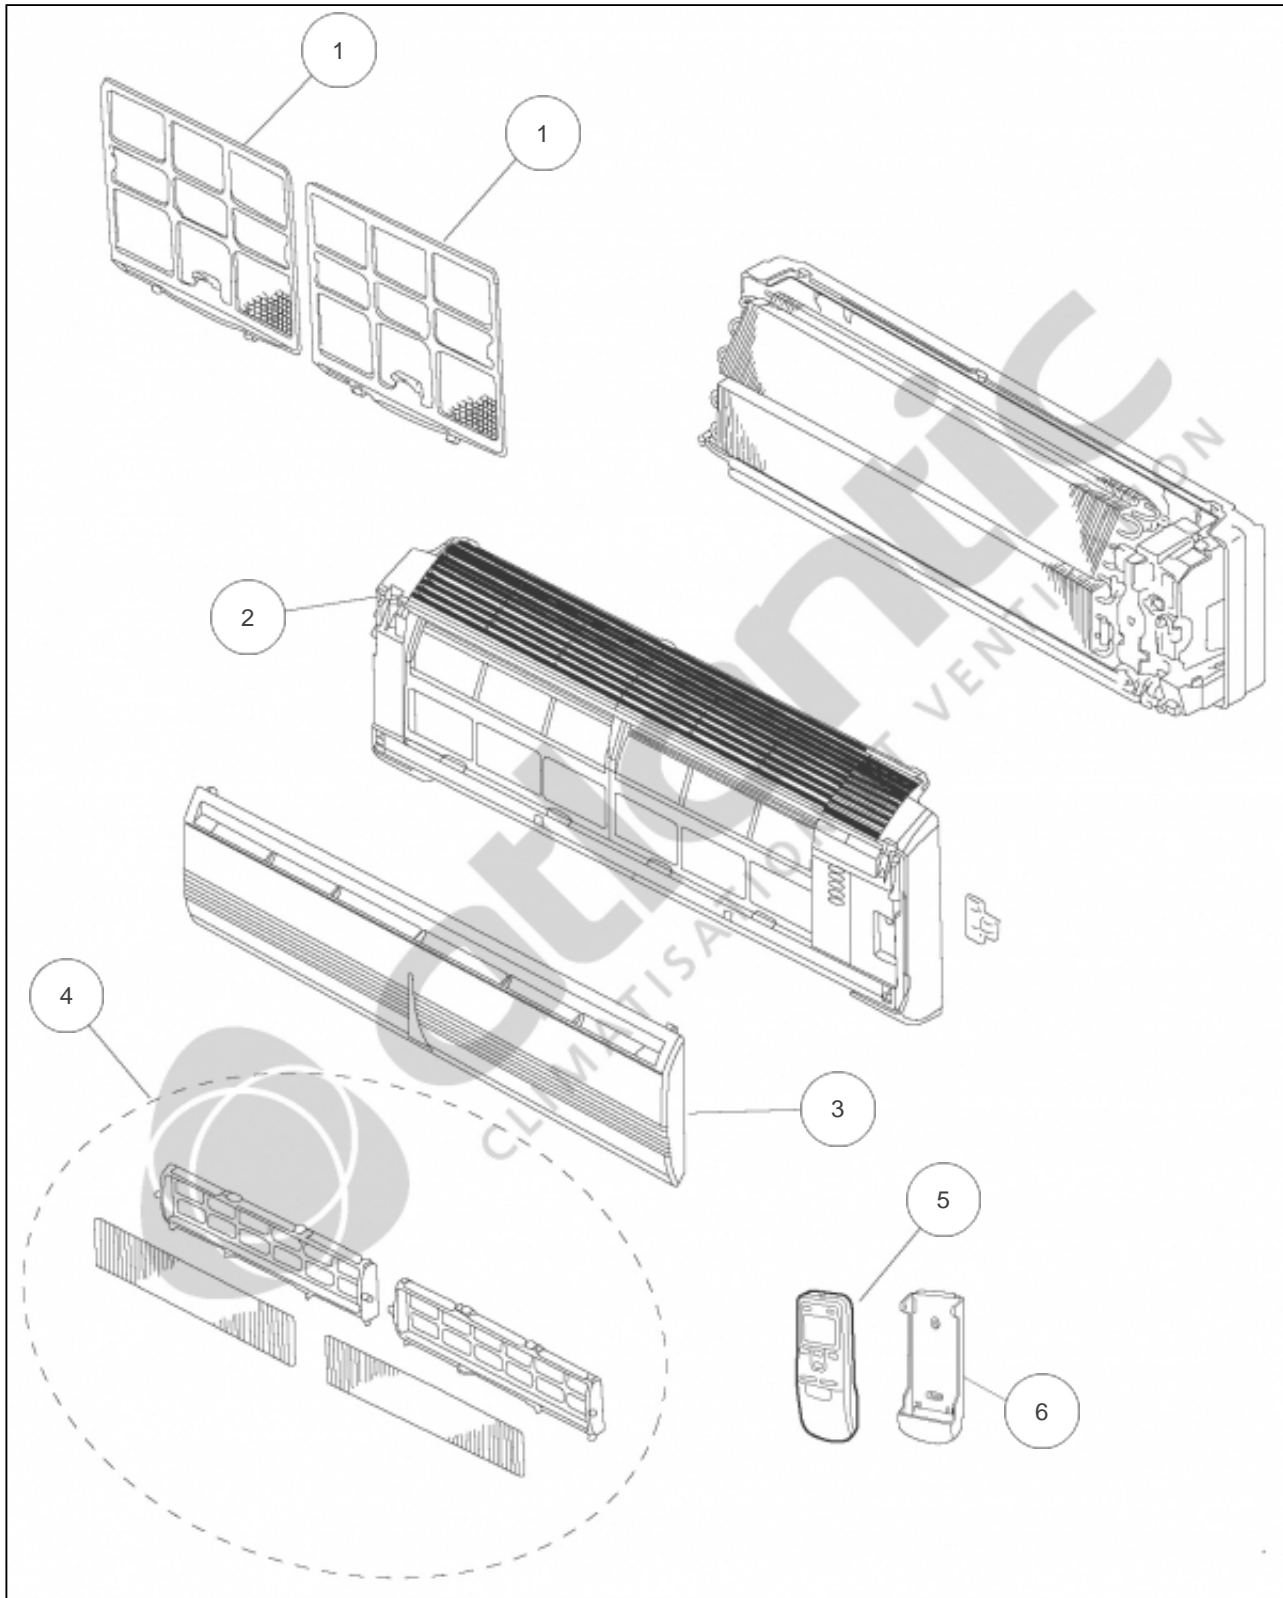

atlantic Climatisation et Ventilation

Produits

Référence	Nom	Lettre
856209	ASY9LMACW	B

Références

Repère	Libellé	B
1	FILTRE	899738
2	CORPS AVANT	890399
3	FACADE AVANT ASY7A12RS/FS/FM/LM/UM/US	890415
4	JEU DE 2 FILTRES : 1 FILTRE ELECTROSTATIQUE BLANC ET 1 FILTRE A TRAITEMENT BIOLOGIQU	898720 AVEC SUP
5	TELECOMMANDE IR	890880
6	SUPPORT TELECOMMANDE	899373

Références

Repère	Libellé	B
7	SUPPORT MURAL	898077
8	BASE	898049
9	EVAPORATEUR COMPLET	898422
10	SILENTBLOC TURBINE	899621
11	TURBINE	899747
12	MOTEUR VENTILATION	890051
13	BAC A CONDENSATS	890406
14	CACHE INFERIEUR	891106

Références

Repère	Libellé	B
15	BAC A CONDENSATS	891697
16	BOUCHON DE CONDENSATS	899322
17	BAC A CONDENSATS	890406
18	ENGRENAGE	898112
19	MOTEUR VOLET	890417
20	VOLET BAS	890405
21	VOLET HAUT	890414

Références